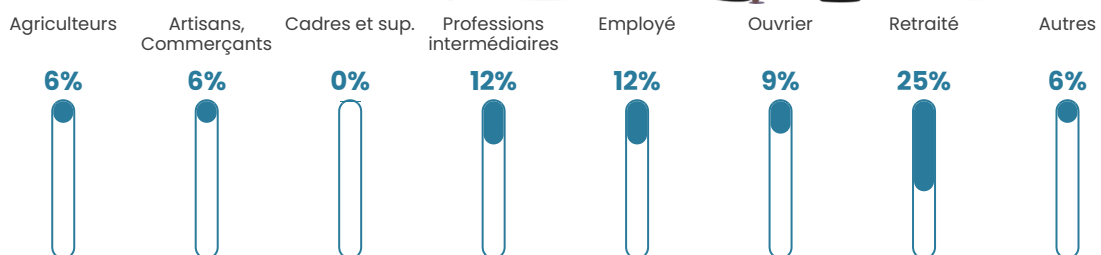

157

Age moyen

46 ans

Pop active

51%

Taux chômage

2.2%

Pop densité

12 h/km²

Revenu moyen

25 820 €/an

Evolution du nombre d'habitants

Sources : Institut national de la statistique et des études économiques (insee) selon Les dernières parutions officielles de 2024 portant sur les années 2020, 2021 et 2022.

Tranche d'âge

Activité professionnelle

Niveau de diplôme

Composition des ménages

Profils électoraux

Premier tour

	Marine LE PEN	31.85 %
	Emmanuel MACRON	20.74 %
	Jean-Luc MÉLENCHON	11.85 %
	Valérie PÉCRESSÉ	10.37 %
	Jean LASSALLE	8.15 %
	Éric ZEMMOUR	8.15 %
	Anne HIDALGO	5.19 %
	Nicolas DUPONT-AIGNAN	1.48 %
	Fabien ROUSSEL	0.74 %
	Yannick JADOT	0.74 %
	Philippe POUTOU	0.74 %
	Nathalie ARTHAUD	0.00 %