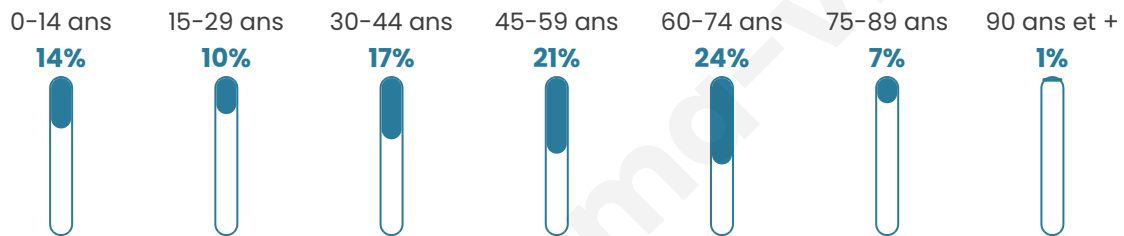

157

Age moyen

46 ans

Pop active

51%

Taux chômage

2.2%

Pop densité

12 h/km²

Revenu moyen

25 820 €/an

Evolution du nombre d'habitants

Sources : Institut national de la statistique et des études économiques (insee) selon Les dernières parutions officielles de 2024 portant sur les années 2020, 2021 et 2022.

Tranche d'âge

Activité professionnelle

Niveau de diplôme

Composition des ménages

Profils électoraux

Premier tour

	Marine LE PEN	31.85 %
	Emmanuel MACRON	20.74 %
	Jean-Luc MÉLENCHON	11.85 %
	Valérie PÉCRESSÉ	10.37 %
	Jean LASSALLE	8.15 %
	Éric ZEMMOUR	8.15 %
	Anne HIDALGO	5.19 %
	Nicolas DUPONT-AIGNAN	1.48 %
	Fabien ROUSSEL	0.74 %
	Yannick JADOT	0.74 %
	Philippe POUTOU	0.74 %
	Nathalie ARTHAUD	0.00 %

148 inscrits

Participation : 92.57%
Votes blancs : 0.73%
Votes nuls : 0.73%

Second tour

Emmanuel
MACRON

50,43 %

Marine LE PEN

49,57 %

148 inscrits