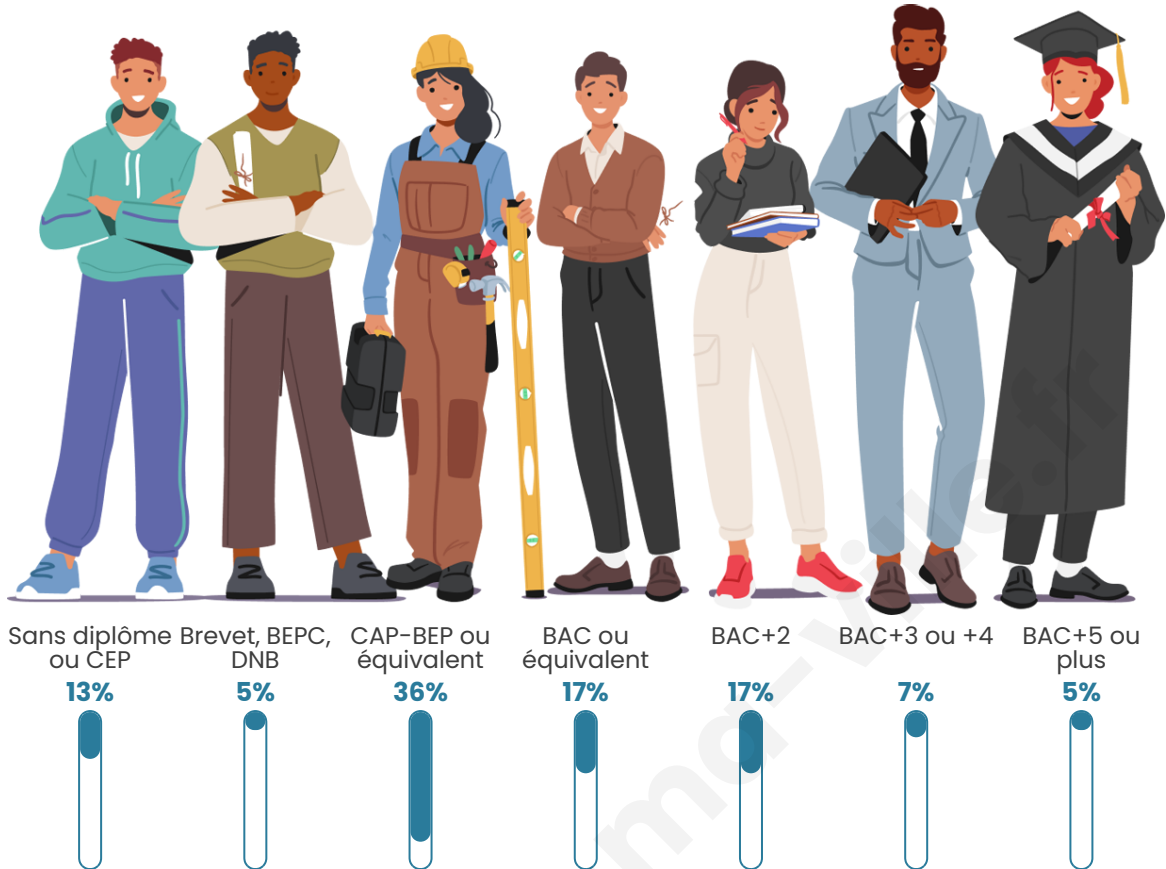

157

Age moyen

46 ans

Pop active

51%

Taux chômage

2.2%

Pop densité

Tranche d'âge

Activité professionnelle

Niveau de diplôme

Composition des ménages

Profils électoraux

Premier tour

	Marine LE PEN	31.85 %
	Emmanuel MACRON	20.74 %
	Jean-Luc MÉLENCHON	11.85 %
	Valérie PÉCRESSÉ	10.37 %
	Jean LASSALLE	8.15 %
	Éric ZEMMOUR	8.15 %
	Anne HIDALGO	5.19 %
	Nicolas DUPONT-AIGNAN	1.48 %
	Fabien ROUSSEL	0.74 %
	Yannick JADOT	0.74 %
	Philippe POUTOU	0.74 %
	Nathalie ARTHAUD	0.00 %