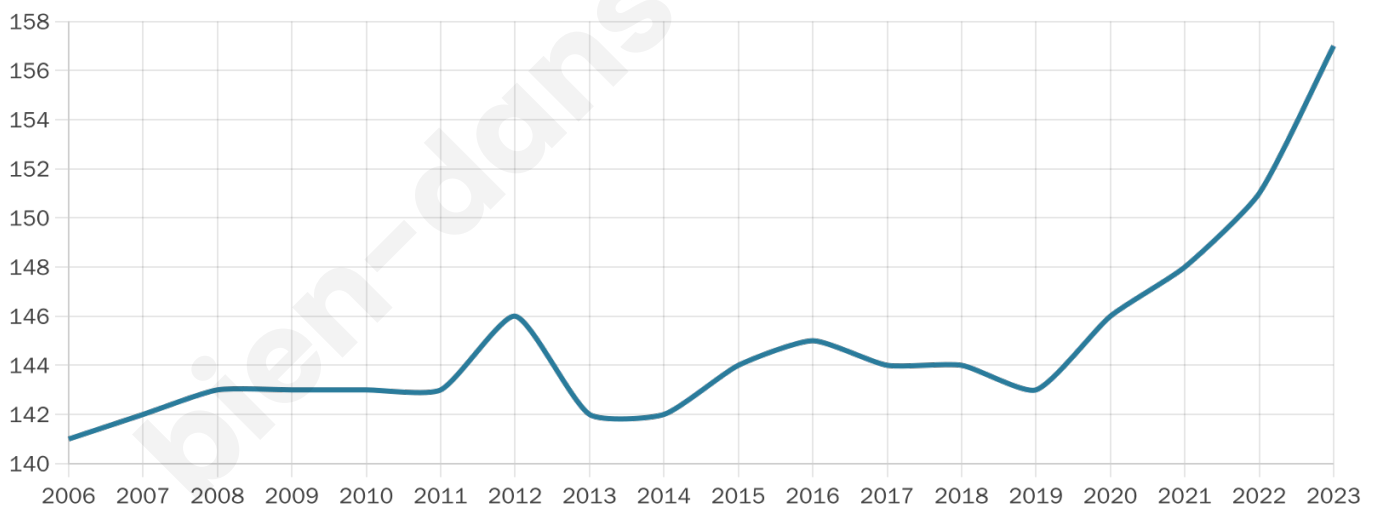

Version web

Ville de Valiergues

Présenté par

BIEN dans
ma **VILLE** 

Sommaire

Situation géographique	3
Statistiques sur la population	4
Evolution du nombre d'habitants	4
Tranche d'âge	5
0-14 ans	5
15-29 ans	5
30-44 ans	5
45-59 ans	5
60-74 ans	5
75-89 ans	5
90 ans et +	5
Activité professionnelle	5
Agriculteurs	5
Artisans, Commerçants	5
Cadres et sup.	5
Professions intermédiaires	5
Employé	5
Ouvrier	5
Retraité	5
Autres	5
Niveau de diplôme	6
Sans diplôme ou CEP	6
Brevet, BEPC, DNB	6
CAP-BEP ou équivalent	6
BAC ou équivalent	6
BAC+2	6
BAC+3 ou +4	6
BAC+5 ou plus	6
Composition des ménages	6
Couple sans enfant	6
Couple avec enfant(s)	6
Famille monoparentale	6
Colocation / Autre	6
Personnes seules	6
Profils électoraux	7
Premier tour	7
Sécurité	9
Evolution du nombre d'infractions	9
Pour comparer	10
Services à la population	11
Commerce	11
Éducation	11
Villes autour de Valiergues	12

157

Age moyen

46 ans

Pop active

51%

Taux chômage

2.2%

Pop densité

12 h/km²

Revenu moyen

25 820 €/an

Evolution du nombre d'habitants

Sources : Institut national de la statistique et des études économiques (insee) selon Les dernières parutions officielles de 2024 portant sur les années 2020, 2021 et 2022.