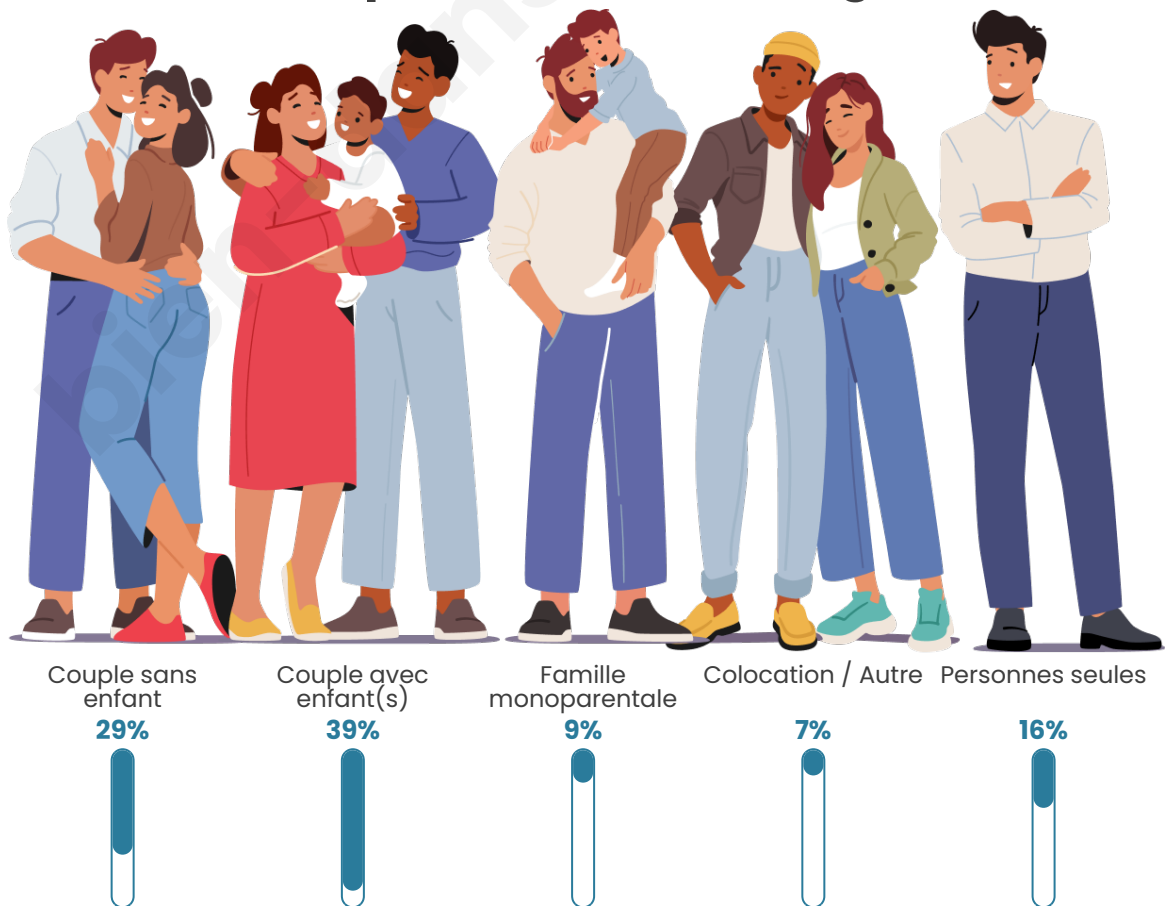

Tranche d'âge

Activité professionnelle

Niveau de diplôme

Composition des ménages

Profils électoraux

Premier tour

	Marine LE PEN	40.47 %
	Emmanuel MACRON	26.69 %
	Jean-Luc MÉLENCHON	12.32 %
	Éric ZEMMOUR	7.33 %
	Jean LASSALLE	3.23 %
	Fabien ROUSSEL	2.93 %
	Valérie PÉCRESSE	2.64 %
	Anne HIDALGO	1.47 %
	Yannick JADOT	1.17 %
	Nicolas DUPONT-AIGNAN	1.17 %
	Nathalie ARTHAUD	0.59 %
	Philippe POUTOU	0.00 %