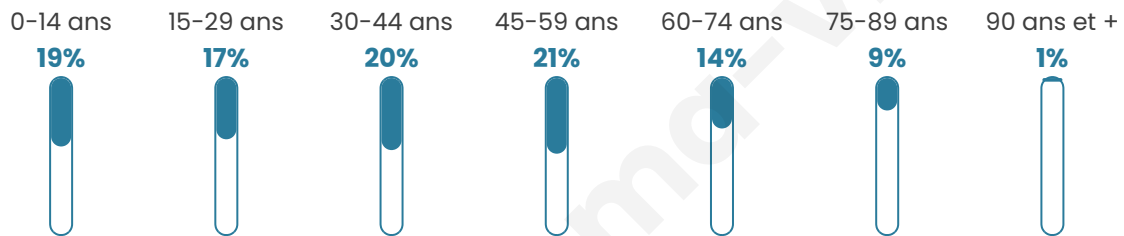

538

Age moyen

41 ans

Pop active

48.7%

Taux chômage

5.2%

Pop densité

60 h/km²

Revenu moyen

22 930 €/an

Evolution du nombre d'habitants

Sources : Institut national de la statistique et des études économiques (insee) selon Les dernières parutions officielles de 2024 portant sur les années 2020, 2021 et 2022.

Tranche d'âge

Activité professionnelle

Niveau de diplôme

Composition des ménages

Profils électoraux

Premier tour

	Marine LE PEN	40.47 %
	Emmanuel MACRON	26.69 %
	Jean-Luc MÉLENCHON	12.32 %
	Éric ZEMMOUR	7.33 %
	Jean LASSALLE	3.23 %
	Fabien ROUSSEL	2.93 %
	Valérie PÉCRESSE	2.64 %
	Anne HIDALGO	1.47 %
	Yannick JADOT	1.17 %
	Nicolas DUPONT-AIGNAN	1.17 %
	Nathalie ARTHAUD	0.59 %
	Philippe POUTOU	0.00 %

439 inscrits

Participation : 79.95%

Votes blancs : 2.28%

Votes nuls : 0.57%

Second tour

	Emmanuel MACRON	37,39 %
	Marine LE PEN	62,61 %

439 inscrits

Participation : 81.78%