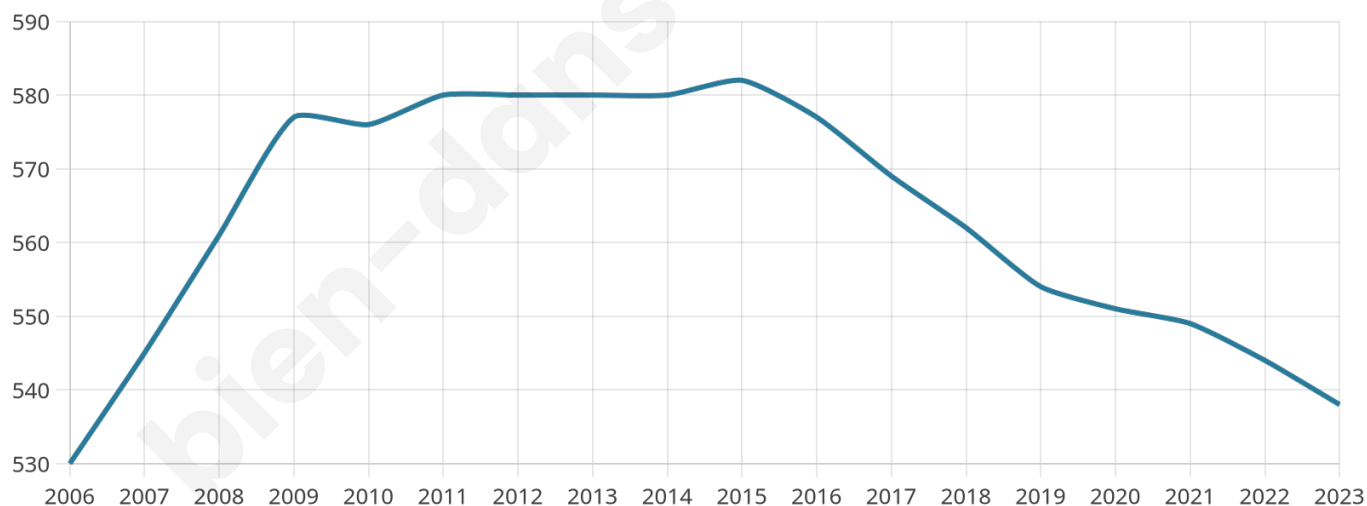

Version web

Ville de Valhuon

Présenté par

BIEN dans
ma **VILLE** 

Sommaire

Situation géographique	3
Statistiques sur la population	4
Evolution du nombre d'habitants	4
Tranche d'âge	5
0-14 ans	5
15-29 ans	5
30-44 ans	5
45-59 ans	5
60-74 ans	5
75-89 ans	5
90 ans et +	5
Activité professionnelle	5
Agriculteurs	5
Artisans, Commerçants	5
Cadres et sup.	5
Professions intermédiaires	5
Employé	5
Ouvrier	5
Retraité	5
Autres	5
Niveau de diplôme	6
Sans diplôme ou CEP	6
Brevet, BEPC, DNB	6
CAP-BEP ou équivalent	6
BAC ou équivalent	6
BAC+2	6
BAC+3 ou +4	6
BAC+5 ou plus	6
Composition des ménages	6
Couple sans enfant	6
Couple avec enfant(s)	6
Famille monoparentale	6
Colocation / Autre	6
Personnes seules	6
Profils électoraux	7
Premier tour	7
Sécurité	8
Evolution du nombre d'infractions	8
Pour comparer	9
Services à la population	10
Commerce	10
Éducation	10
Villes autour de Valhuon	12

538

Age moyen

41 ans

Pop active

48.7%

Taux chômage

5.2%

Pop densité

60 h/km²

Revenu moyen

22 930 €/an

Evolution du nombre d'habitants

Sources : Institut national de la statistique et des études économiques (insee) selon Les dernières parutions officielles de 2024 portant sur les années 2020, 2021 et 2022.