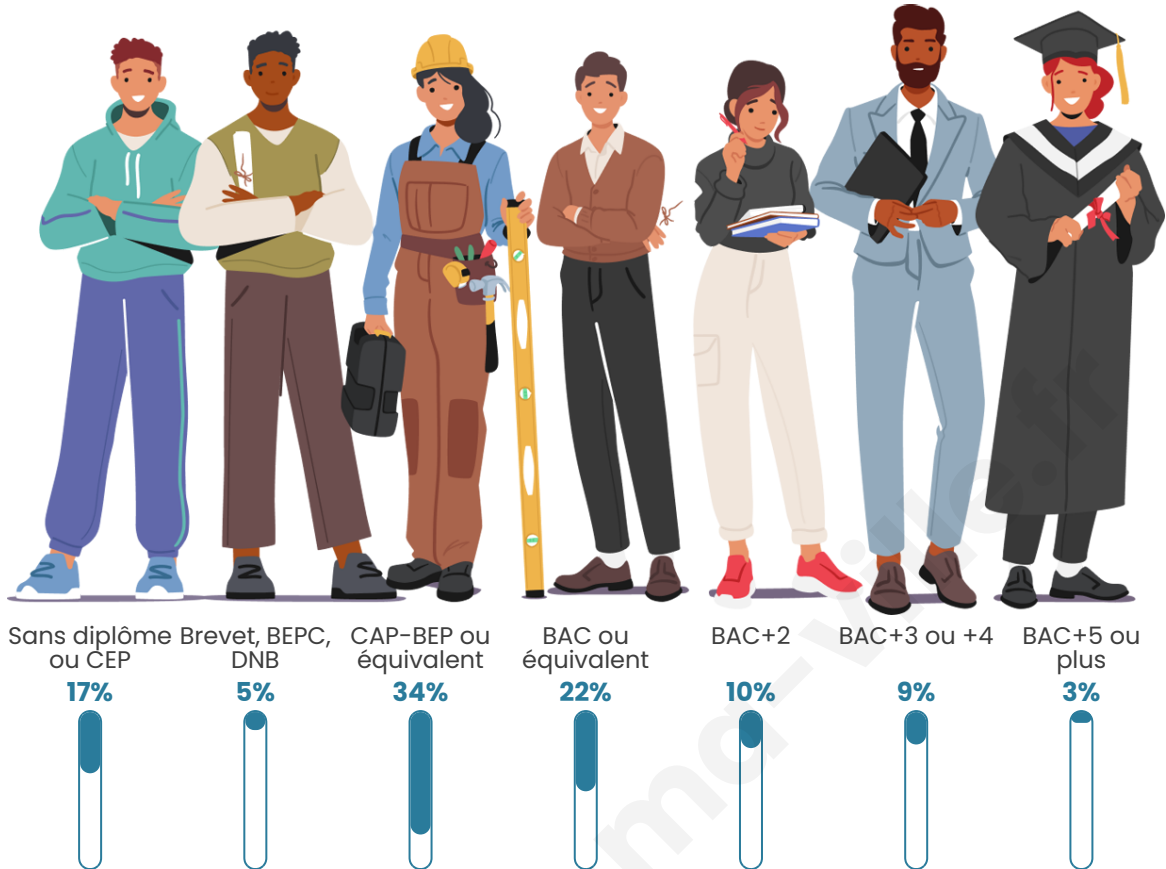

538

Age moyen

41 ans

Pop active

48.7%

Taux chômage

5.2%

Pop densité

Tranche d'âge

Activité professionnelle

Niveau de diplôme

Composition des ménages

Profils électoraux

Premier tour

	Marine LE PEN	40.47 %
	Emmanuel MACRON	26.69 %
	Jean-Luc MÉLENCHON	12.32 %
	Éric ZEMMOUR	7.33 %
	Jean LASSALLE	3.23 %
	Fabien ROUSSEL	2.93 %
	Valérie PÉCRESSE	2.64 %
	Anne HIDALGO	1.47 %
	Yannick JADOT	1.17 %
	Nicolas DUPONT-AIGNAN	1.17 %
	Nathalie ARTHAUD	0.59 %
	Philippe POUTOU	0.00 %