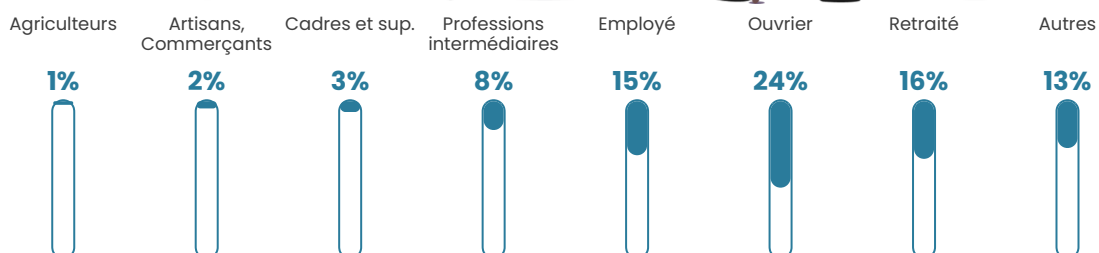

60 h/km²

Revenu moyen

22 930 €/an

Evolution du nombre d'habitants

Sources : Institut national de la statistique et des études économiques (insee) selon Les dernières parutions officielles de 2024 portant sur les années 2020, 2021 et 2022.

Tranche d'âge

Activité professionnelle

Niveau de diplôme

Composition des ménages

Profils électoraux

Premier tour

	Marine LE PEN	40.47 %
	Emmanuel MACRON	26.69 %
	Jean-Luc MÉLENCHON	12.32 %
	Éric ZEMMOUR	7.33 %
	Jean LASSALLE	3.23 %
	Fabien ROUSSEL	2.93 %
	Valérie PÉCRESSE	2.64 %
	Anne HIDALGO	1.47 %
	Yannick JADOT	1.17 %
	Nicolas DUPONT-AIGNAN	1.17 %
	Nathalie ARTHAUD	0.59 %
	Philippe POUTOU	0.00 %