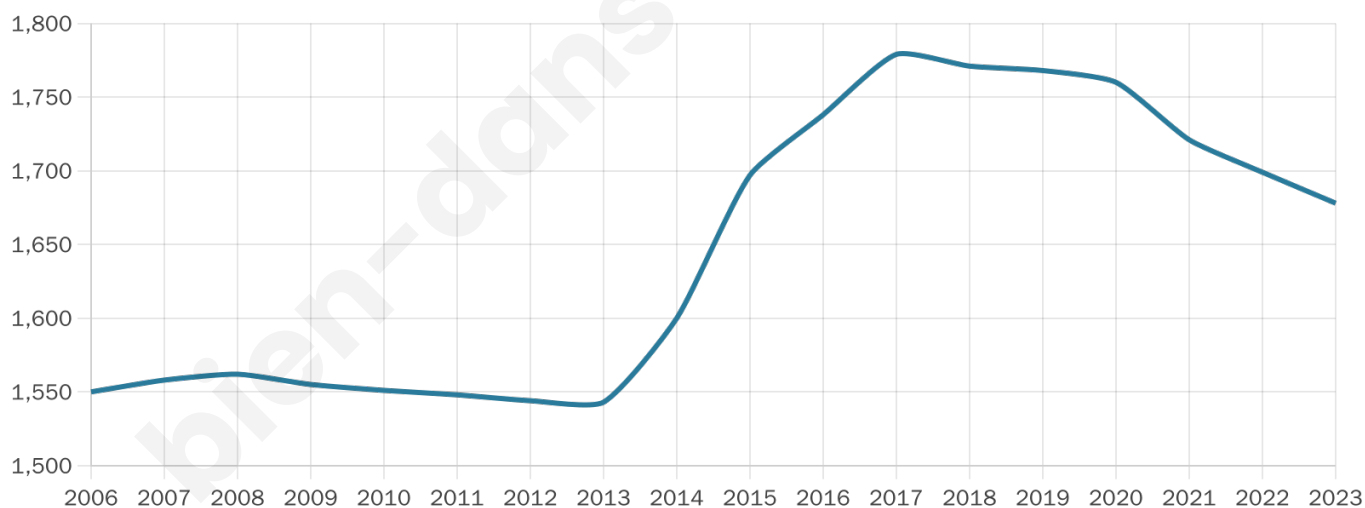

Version web

Ville de Valframbert

Présenté par

BIEN dans
ma **VILLE** 

Sommaire

Situation géographique	3
Statistiques sur la population	4
Evolution du nombre d'habitants	4
Tranche d'âge	5
0-14 ans	5
15-29 ans	5
30-44 ans	5
45-59 ans	5
60-74 ans	5
75-89 ans	5
90 ans et +	5
Activité professionnelle	5
Agriculteurs	5
Artisans, Commerçants	5
Cadres et sup.	5
Professions intermédiaires	5
Employé	5
Ouvrier	5
Retraité	5
Autres	5
Niveau de diplôme	6
Sans diplôme ou CEP	6
Brevet, BEPC, DNB	6
CAP-BEP ou équivalent	6
BAC ou équivalent	6
BAC+2	6
BAC+3 ou +4	6
BAC+5 ou plus	6
Composition des ménages	6
Couple sans enfant	6
Couple avec enfant(s)	6
Famille monoparentale	6
Colocation / Autre	6
Personnes seules	6
Profil électoraux	7
Premier tour	7
Sécurité	8
Evolution du nombre d'infractions	8
Pour comparer	9
Services à la population	10
Commerce	10
Éducation	10
Villes autour de Valframbert	11
Avis sur la ville de Valframbert	12
Moyenne par critère	12
Villes autour de Valframbert	12
Répartition des avis par note	12
Répartition des avis par note	12

41 ans

Pop active

43.2%

Taux chômage

5%

Pop densité

120 h/km²

Revenu moyen

24 230 €/an

Evolution du nombre d'habitants

Sources : Institut national de la statistique et des études économiques (insee) selon Les dernières parutions officielles de 2024 portant sur les années 2020, 2021 et 2022.