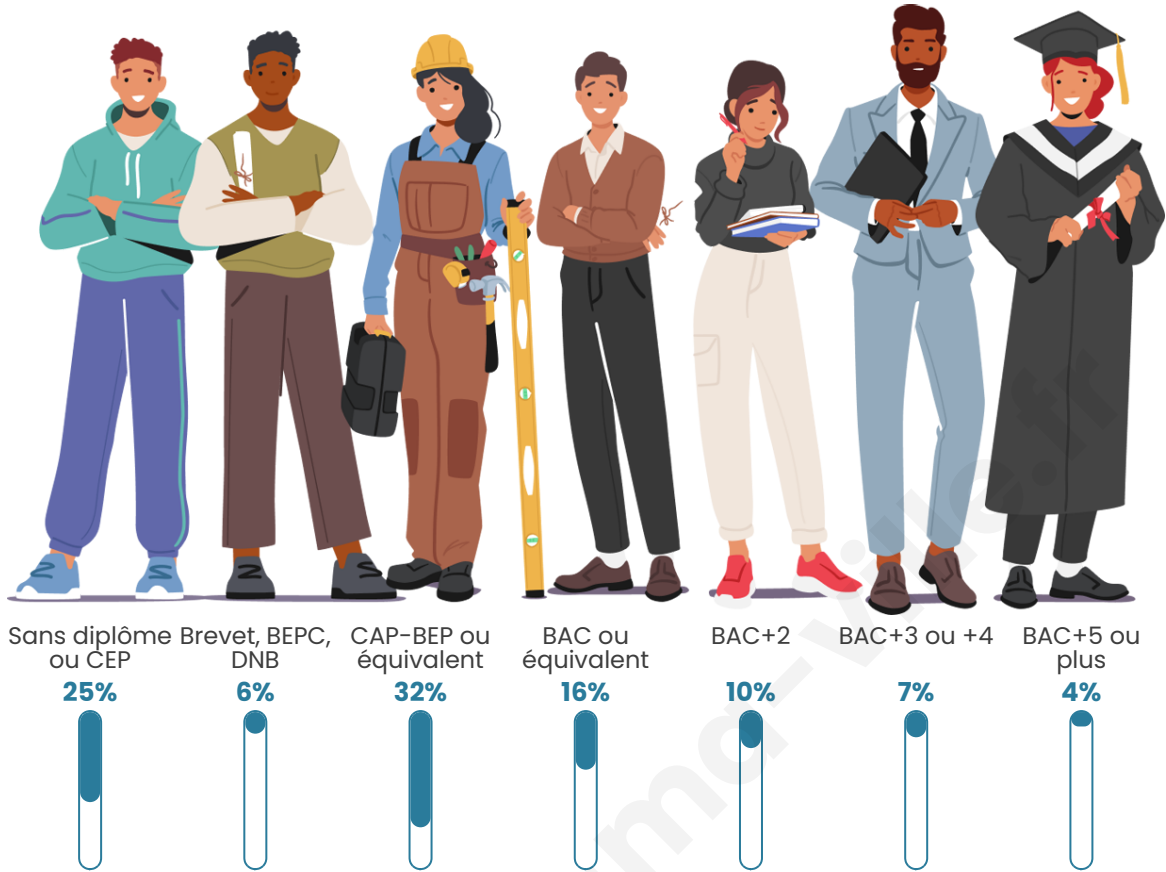

Tranche d'âge

Activité professionnelle

Niveau de diplôme

Composition des ménages

Profils électoraux

Premier tour

	Emmanuel MACRON	35.46 %
	Marine LE PEN	23.05 %
	Jean-Luc MÉLENCHON	12.73 %
	Éric ZEMMOUR	6.70 %
	Valérie PÉCRESSÉ	5.16 %
	Yannick JADOT	4.39 %
	Anne HIDALGO	3.07 %
	Fabien ROUSSEL	2.96 %
	Jean LASSALLE	2.63 %
	Nicolas DUPONT- AIGNAN	2.63 %
	Philippe POUTOU	0.99 %
	Nathalie ARTHAUD	0.22 %