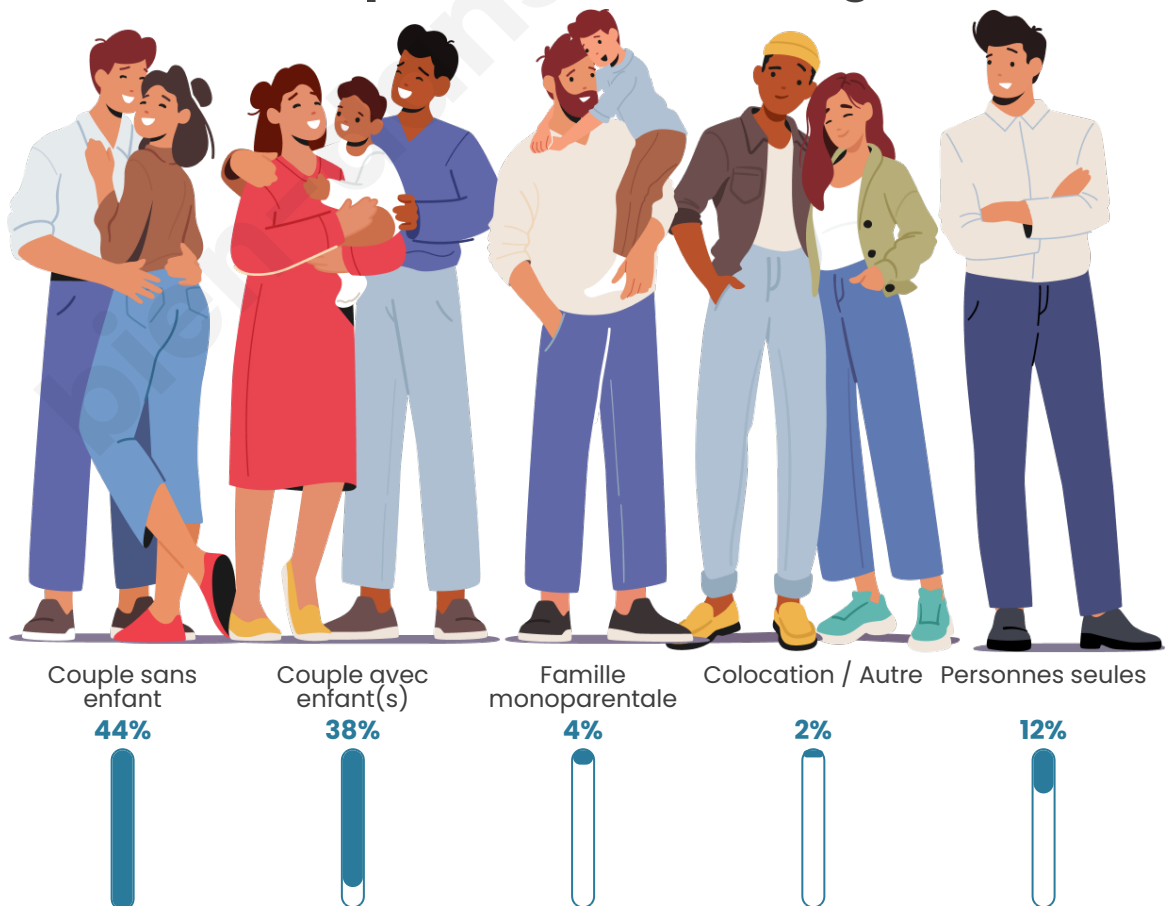

Tranche d'âge

Activité professionnelle

Niveau de diplôme

Composition des ménages

Profils électoraux

Premier tour

	Emmanuel MACRON	35.46 %
	Marine LE PEN	23.05 %
	Jean-Luc MÉLENCHON	12.73 %
	Éric ZEMMOUR	6.70 %
	Valérie PÉCRESSÉ	5.16 %
	Yannick JADOT	4.39 %
	Anne HIDALGO	3.07 %
	Fabien ROUSSEL	2.96 %
	Jean LASSALLE	2.63 %
	Nicolas DUPONT- AIGNAN	2.63 %
	Philippe POUTOU	0.99 %
	Nathalie ARTHAUD	0.22 %