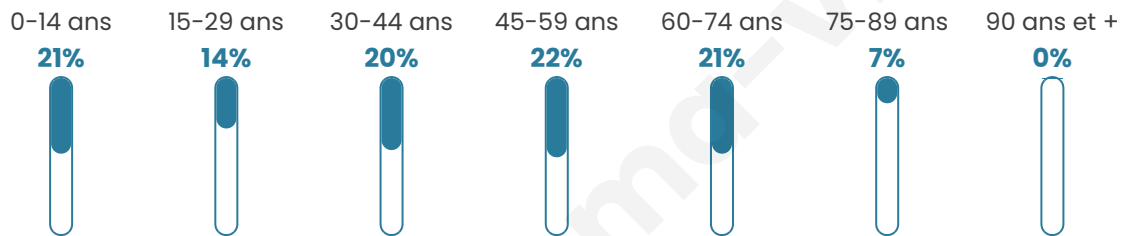

41 ans

Pop active

43.2%

Taux chômage

5%

Pop densité

120 h/km²

Revenu moyen

Tranche d'âge

Activité professionnelle

Niveau de diplôme

Composition des ménages

Profils électoraux

Premier tour

	Emmanuel MACRON	35.46 %
	Marine LE PEN	23.05 %
	Jean-Luc MÉLENCHON	12.73 %
	Éric ZEMMOUR	6.70 %
	Valérie PÉCRESSÉ	5.16 %
	Yannick JADOT	4.39 %
	Anne HIDALGO	3.07 %
	Fabien ROUSSEL	2.96 %
	Jean LASSALLE	2.63 %
	Nicolas DUPONT- AIGNAN	2.63 %
	Philippe POUTOU	0.99 %
	Nathalie ARTHAUD	0.22 %