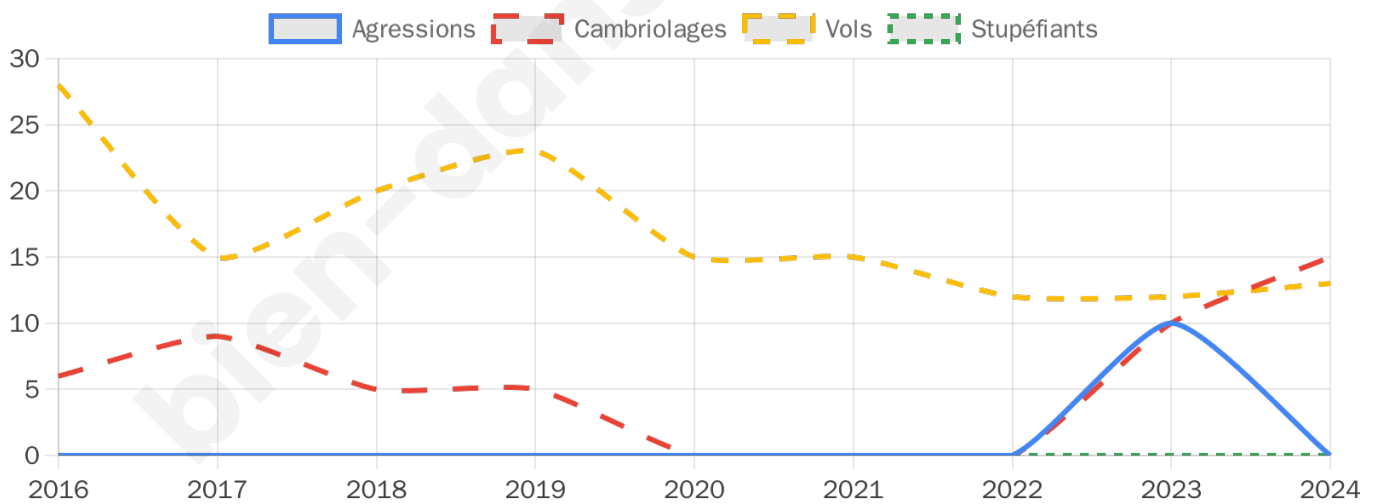

1 179 inscrits

Participation : 79.39%

Votes blancs : 2.03%

Votes nuls : 0.64%

Second tour

	Emmanuel MACRON	60,64 %
	Marine LE PEN	39,36 %

1 177 inscrits

Participation : 82.24%

Votes blancs : 1.65%

Votes nuls : 7.54%

Sécurité

Agressions physiques / sexuelles

0

Cambriolages

15

Vols / dégradations

13

Stupéfiants

0

Evolution du nombre d'infractions

Pour comparer

(en proportion du nombre d'habitants)

Sources : Bases statistiques communale, départementale et régionale de la délinquance enregistrée par la police et la gendarmerie nationales selon les dernières parutions officielles de 2025 portant sur l'année 2024 ([data.gouv](https://data.gouv.fr)).