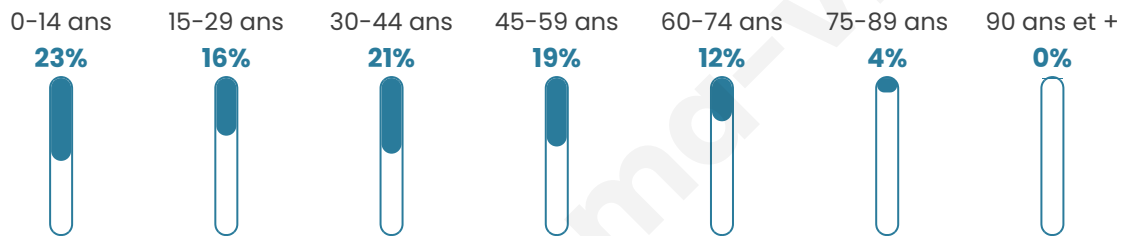

SÉM
SAINT-ÉTIENNE
la métropole

Statistiques sur la population

Nombre d'habitants

739

Age moyen

36 ans

Pop active

51.7%

Taux chômage

3.5%

Pop densité

92 h/km²

Revenu moyen

23 260 €/an

Evolution du nombre d'habitants

Sources : Institut national de la statistique et des études économiques (insee) selon Les dernières parutions officielles de 2024 portant sur les années 2020, 2021 et 2022.

Tranche d'âge

Activité professionnelle

Niveau de diplôme

Composition des ménages

Profils électoraux

Premier tour

	Marine LE PEN	34.09 %
	Emmanuel MACRON	24.49 %
	Jean-Luc MÉLENCHON	10.10 %
	Jean LASSALLE	6.57 %
	Éric ZEMMOUR	6.31 %
	Valérie PÉCRESSÉ	5.56 %
	Yannick JADOT	4.55 %
	Nicolas DUPONT-AIGNAN	3.79 %
	Anne HIDALGO	1.77 %
	Fabien ROUSSEL	1.52 %
	Philippe POUTOU	1.01 %
	Nathalie ARTHAUD	0.25 %

463 inscrits

Participation : 88.12%

Votes blancs : 2.21%

Votes nuls : 0.74%

Second tour

	Emmanuel MACRON	48,23 %
	Marine LE PEN	51,77 %

462 inscrits

Participation : 84.85%