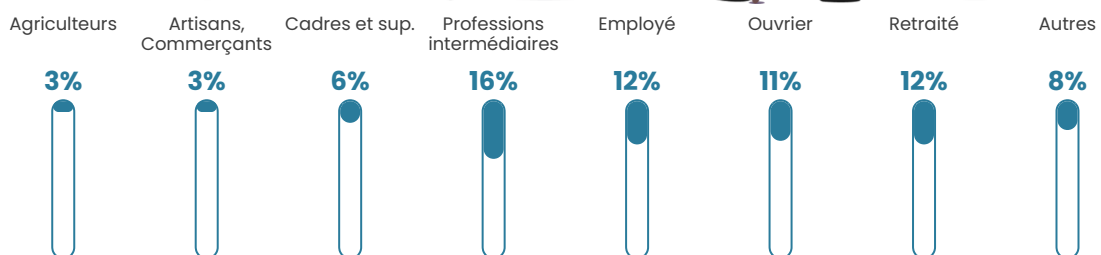

Taux chômage

3.5%

Pop densité

92 h/km²

Revenu moyen

23 260 €/an

Evolution du nombre d'habitants

Sources : Institut national de la statistique et des études économiques (insee) selon Les dernières parutions officielles de 2024 portant sur les années 2020, 2021 et 2022.

Tranche d'âge

Activité professionnelle

Niveau de diplôme

Composition des ménages

Profils électoraux

Premier tour

	Marine LE PEN	34.09 %
	Emmanuel MACRON	24.49 %
	Jean-Luc MÉLENCHON	10.10 %
	Jean LASSALLE	6.57 %
	Éric ZEMMOUR	6.31 %
	Valérie PÉCRESSÉ	5.56 %
	Yannick JADOT	4.55 %
	Nicolas DUPONT-AIGNAN	3.79 %
	Anne HIDALGO	1.77 %
	Fabien ROUSSEL	1.52 %
	Philippe POUTOU	1.01 %
	Nathalie ARTHAUD	0.25 %