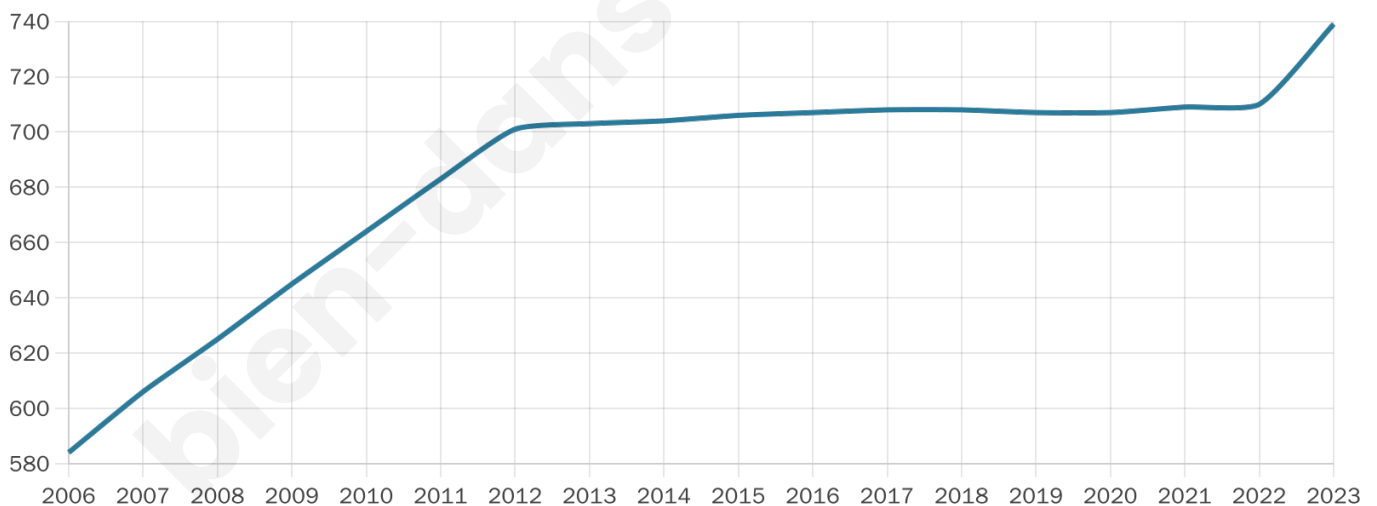

SÉM
SAINT-ÉTIENNE
la métropole

Statistiques sur la population

Nombre d'habitants

739

Age moyen

36 ans

Pop active

51.7%

Taux chômage

3.5%

Pop densité

92 h/km²

Revenu moyen

23 260 €/an

Evolution du nombre d'habitants

Sources : Institut national de la statistique et des études économiques (insee) selon Les dernières parutions officielles de 2024 portant sur les années 2020, 2021 et 2022.

Tranche d'âge

Activité professionnelle

Niveau de diplôme

Composition des ménages

Profils électoraux

Premier tour

	Marine LE PEN	34.09 %
	Emmanuel MACRON	24.49 %
	Jean-Luc MÉLENCHON	10.10 %
	Jean LASSALLE	6.57 %
	Éric ZEMMOUR	6.31 %
	Valérie PÉCRESSÉ	5.56 %
	Yannick JADOT	4.55 %
	Nicolas DUPONT-AIGNAN	3.79 %
	Anne HIDALGO	1.77 %
	Fabien ROUSSEL	1.52 %
	Philippe POUTOU	1.01 %
	Nathalie ARTHAUD	0.25 %