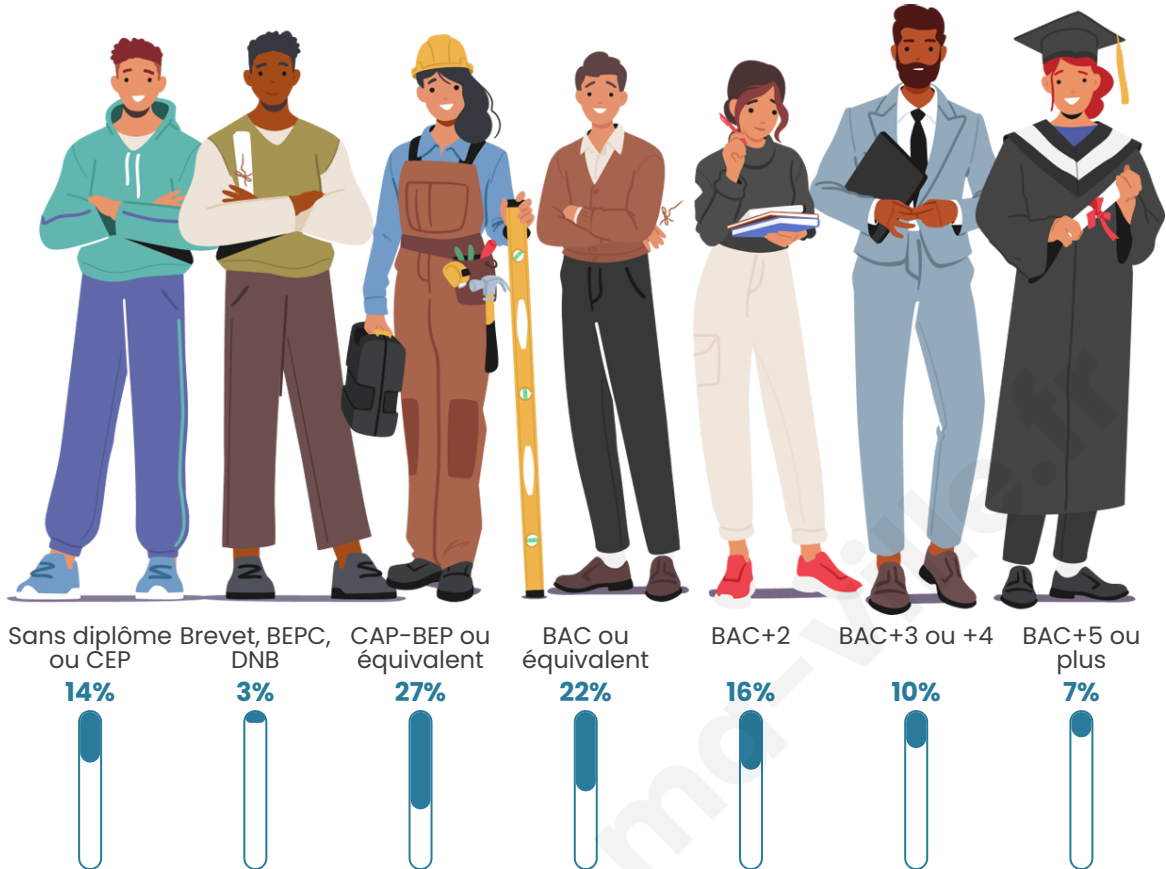

SÉM
SAINT-ÉTIENNE
la métropole

Statistiques sur la population

Nombre d'habitants

739

Age moyen

36 ans

Pop active

51.7%

Taux chômage

3.5%

Pop densité

92 h/km²

Revenu moyen

23 260 €/an

Evolution du nombre d'habitants

Sources : Institut national de la statistique et des études économiques (insee) selon Les dernières parutions officielles de 2024 portant sur les années 2020, 2021 et 2022.

Tranche d'âge

Activité professionnelle

Niveau de diplôme

Composition des ménages

Profils électoraux

Premier tour

	Marine LE PEN	34.09 %
	Emmanuel MACRON	24.49 %
	Jean-Luc MÉLENCHON	10.10 %
	Jean LASSALLE	6.57 %
	Éric ZEMMOUR	6.31 %
	Valérie PÉCRESSÉ	5.56 %
	Yannick JADOT	4.55 %
	Nicolas DUPONT-AIGNAN	3.79 %
	Anne HIDALGO	1.77 %
	Fabien ROUSSEL	1.52 %
	Philippe POUTOU	1.01 %
	Nathalie ARTHAUD	0.25 %