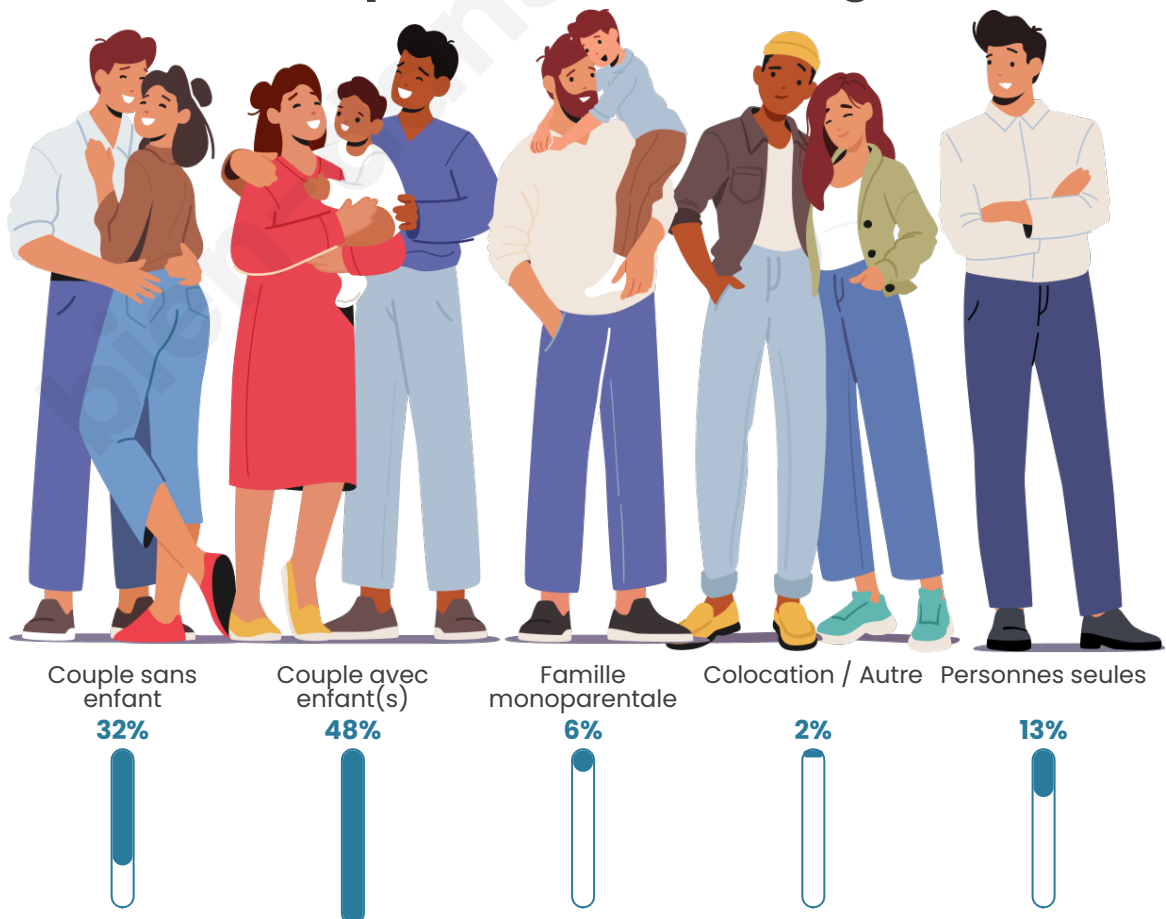

Tranche d'âge

Activité professionnelle

Niveau de diplôme

Composition des ménages

Profils électoraux

Premier tour

	Marine LE PEN	34.09 %
	Emmanuel MACRON	24.49 %
	Jean-Luc MÉLENCHON	10.10 %
	Jean LASSALLE	6.57 %
	Éric ZEMMOUR	6.31 %
	Valérie PÉCRESSÉ	5.56 %
	Yannick JADOT	4.55 %
	Nicolas DUPONT-AIGNAN	3.79 %
	Anne HIDALGO	1.77 %
	Fabien ROUSSEL	1.52 %
	Philippe POUTOU	1.01 %
	Nathalie ARTHAUD	0.25 %