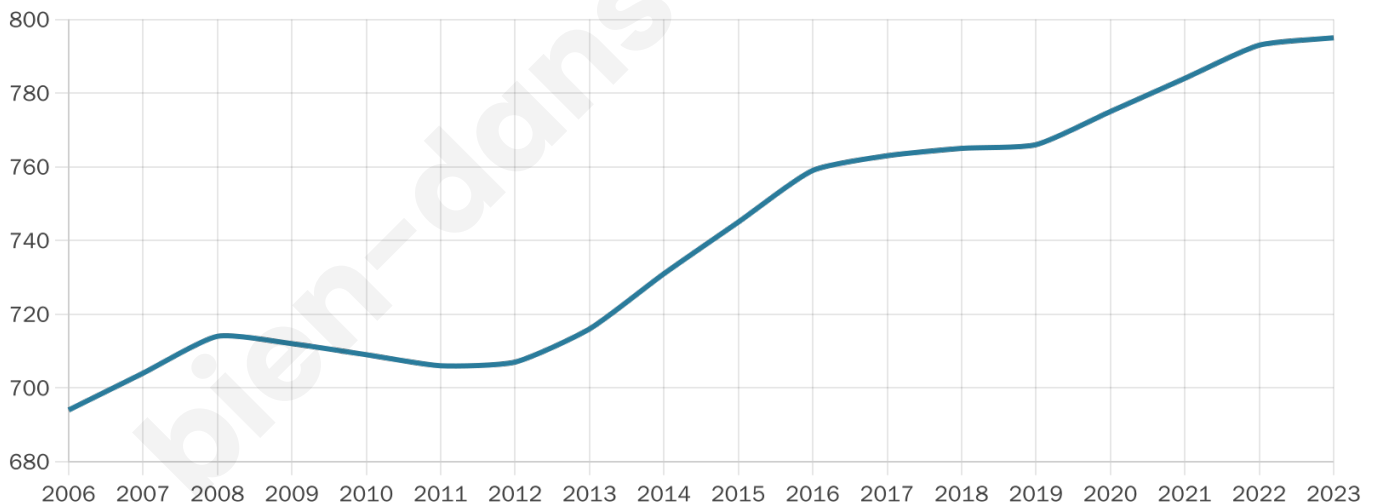

Version web

Ville de Valflaunès

Présenté par

BIEN dans
ma **VILLE** 

Sommaire

Situation géographique	3
Statistiques sur la population	4
Evolution du nombre d'habitants	4
Tranche d'âge	5
0-14 ans	5
15-29 ans	5
30-44 ans	5
45-59 ans	5
60-74 ans	5
75-89 ans	5
90 ans et +	5
Activité professionnelle	5
Agriculteurs	5
Artisans, Commerçants	5
Cadres et sup.	5
Professions intermédiaires	5
Employé	5
Ouvrier	5
Retraité	5
Autres	5
Niveau de diplôme	6
Sans diplôme ou CEP	6
Brevet, BEPC, DNB	6
CAP-BEP ou équivalent	6
BAC ou équivalent	6
BAC+2	6
BAC+3 ou +4	6
BAC+5 ou plus	6
Composition des ménages	6
Couple sans enfant	6
Couple avec enfant(s)	6
Famille monoparentale	6
Colocation / Autre	6
Personnes seules	6
Profils électoraux	7
Premier tour	7
Sécurité	8
Evolution du nombre d'infractions	8
Pour comparer	9
Services à la population	10
Commerce	10
Éducation	10
Villes autour de Valflaunès	12

43 ans

Pop active

44.9%

Taux chômage

6.9%

Pop densité

38 h/km²

Revenu moyen

27 100 €/an

Evolution du nombre d'habitants

Sources : Institut national de la statistique et des études économiques (insee) selon Les dernières parutions officielles de 2024 portant sur les années 2020, 2021 et 2022.