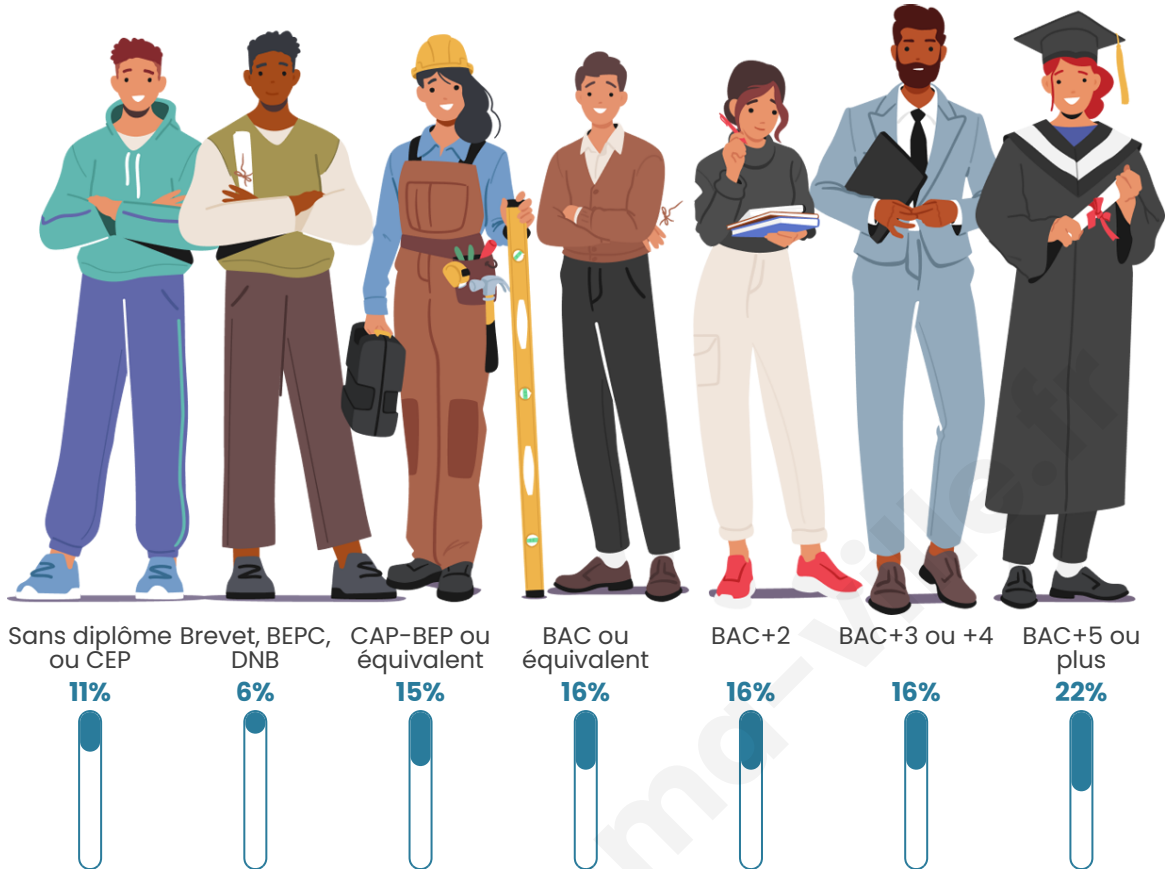

Tranche d'âge

Activité professionnelle

Niveau de diplôme

Composition des ménages

Profils électoraux

Premier tour

	Jean-Luc MÉLENCHON	26.55 %
	Emmanuel MACRON	22.09 %
	Marine LE PEN	19.77 %
	Éric ZEMMOUR	8.53 %
	Yannick JADOT	5.43 %
	Valérie PÉCRESE	4.07 %
	Jean LASSALLE	3.68 %
	Anne HIDALGO	3.10 %
	Fabien ROUSSEL	2.91 %
	Nicolas DUPONT- AIGNAN	2.13 %
	Philippe POUTOU	0.97 %
	Nathalie ARTHAUD	0.78 %