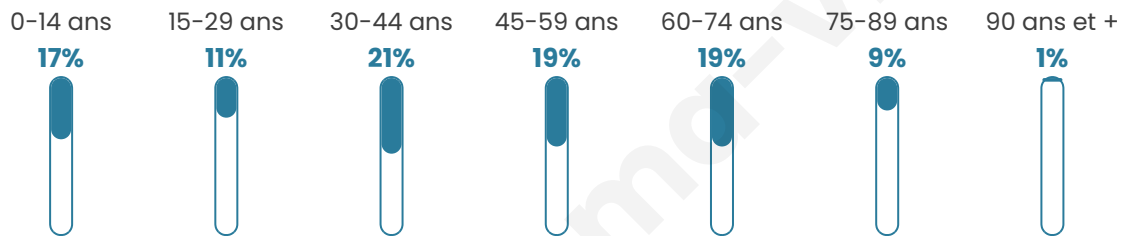

Version web

Ville de Valflaunès

Présenté par

BIEN dans
ma **VILLE** 

Sommaire

Situation géographique	3
Statistiques sur la population	4
Evolution du nombre d'habitants	4
Tranche d'âge	5
0-14 ans	5
15-29 ans	5
30-44 ans	5
45-59 ans	5
60-74 ans	5
75-89 ans	5
90 ans et +	5
Activité professionnelle	5
Agriculteurs	5
Artisans, Commerçants	5
Cadres et sup.	5
Professions intermédiaires	5
Employé	5
Ouvrier	5
Retraité	5
Autres	5
Niveau de diplôme	6
Sans diplôme ou CEP	6
Brevet, BEPC, DNB	6
CAP-BEP ou équivalent	6
BAC ou équivalent	6
BAC+2	6
BAC+3 ou +4	6
BAC+5 ou plus	6
Composition des ménages	6
Couple sans enfant	6
Couple avec enfant(s)	6
Famille monoparentale	6
Colocation / Autre	6
Personnes seules	6
Profils électoraux	7
Premier tour	7
Sécurité	8
Evolution du nombre d'infractions	8
Pour comparer	9
Services à la population	10
Commerce	10
Éducation	10
Villes autour de Valflaunès	12

43 ans

Pop active

44.9%

Taux chômage

6.9%

Pop densité

38 h/km²

Revenu moyen

Tranche d'âge

Activité professionnelle

Niveau de diplôme

Composition des ménages

Profils électoraux

Premier tour

	Jean-Luc MÉLENCHON	26.55 %
	Emmanuel MACRON	22.09 %
	Marine LE PEN	19.77 %
	Éric ZEMMOUR	8.53 %
	Yannick JADOT	5.43 %
	Valérie PÉCRESE	4.07 %
	Jean LASSALLE	3.68 %
	Anne HIDALGO	3.10 %
	Fabien ROUSSEL	2.91 %
	Nicolas DUPONT- AIGNAN	2.13 %
	Philippe POUTOU	0.97 %
	Nathalie ARTHAUD	0.78 %