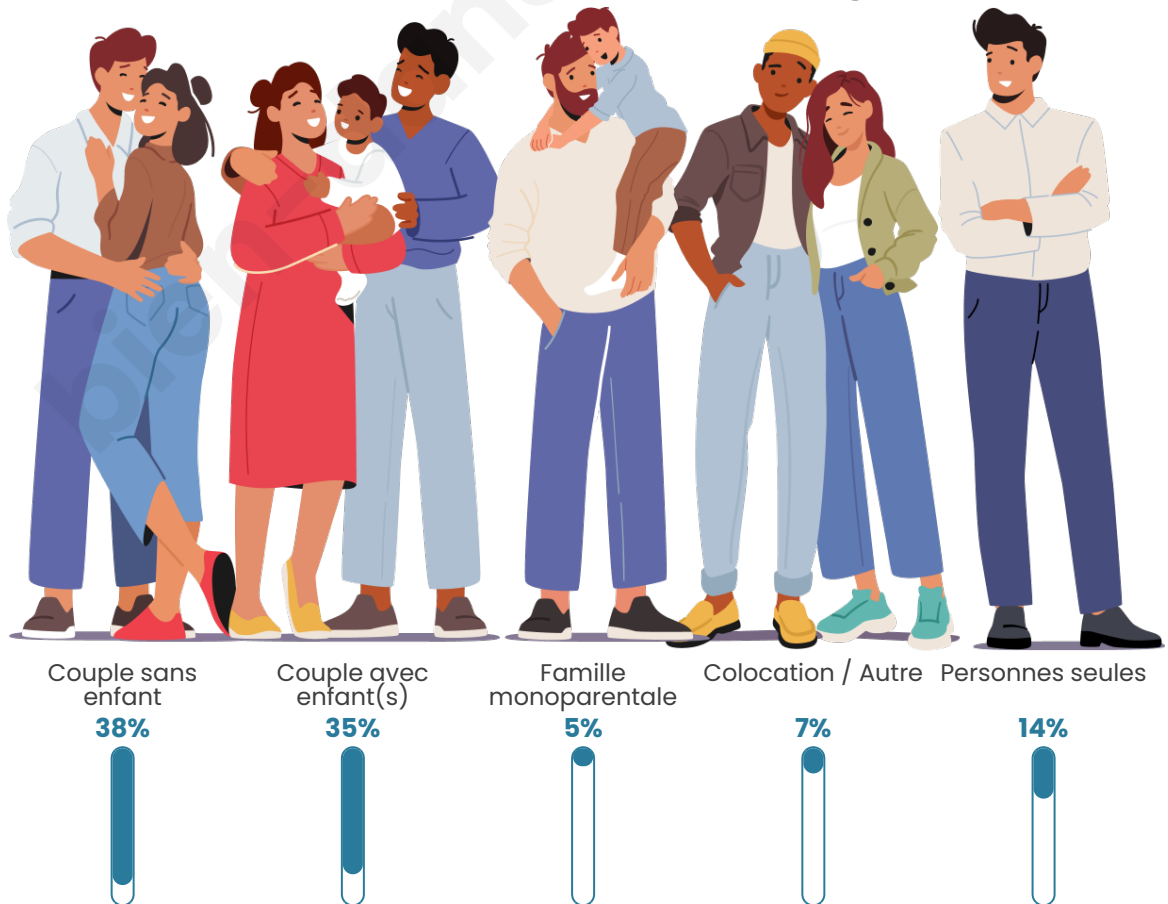

Tranche d'âge

Activité professionnelle

Niveau de diplôme

Composition des ménages

Profils électoraux

Premier tour

	Jean-Luc MÉLENCHON	26.55 %
	Emmanuel MACRON	22.09 %
	Marine LE PEN	19.77 %
	Éric ZEMMOUR	8.53 %
	Yannick JADOT	5.43 %
	Valérie PÉCRESE	4.07 %
	Jean LASSALLE	3.68 %
	Anne HIDALGO	3.10 %
	Fabien ROUSSEL	2.91 %
	Nicolas DUPONT- AIGNAN	2.13 %
	Philippe POUTOU	0.97 %
	Nathalie ARTHAUD	0.78 %