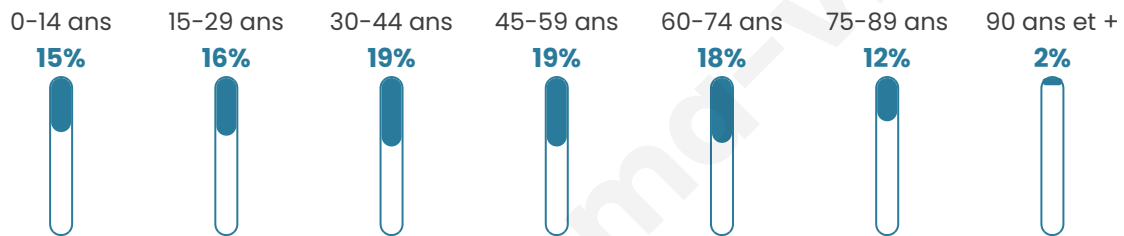

Statistiques sur la population

Nombre d'habitants

23 719

Age moyen

44 ans

Pop active

45.9%

Taux chômage

7.3%

Pop densité

1 581 h/km²

Revenu moyen

23 810 €/an

Evolution du nombre d'habitants

Sources : Institut national de la statistique et des études économiques (insee) selon Les dernières parutions officielles de 2024 portant sur les années 2020, 2021 et 2022.

Tranche d'âge

Activité professionnelle

Niveau de diplôme

Composition des ménages

Profils électoraux

Premier tour

	Marine LE PEN	31.24 %
	Emmanuel MACRON	23.84 %
	Jean-Luc MÉLENCHON	14.17 %
	Éric ZEMMOUR	13.29 %
	Valérie PÉCRESSÉ	4.36 %
	Yannick JADOT	3.33 %
	Jean LASSALLE	3.22 %
	Nicolas DUPONT-AIGNAN	2.67 %
	Fabien ROUSSEL	1.81 %
	Anne HIDALGO	1.01 %
	Philippe POUTOU	0.61 %
	Nathalie ARTHAUD	0.46 %

16 944 inscrits

Participation : 76.86%

Votes blancs : 1.27%

Votes nuls : 0.59%

Second tour

	Emmanuel MACRON	44,09 %
	Marine LE PEN	55,91 %

16 949 inscrits

Participation : 76.23%