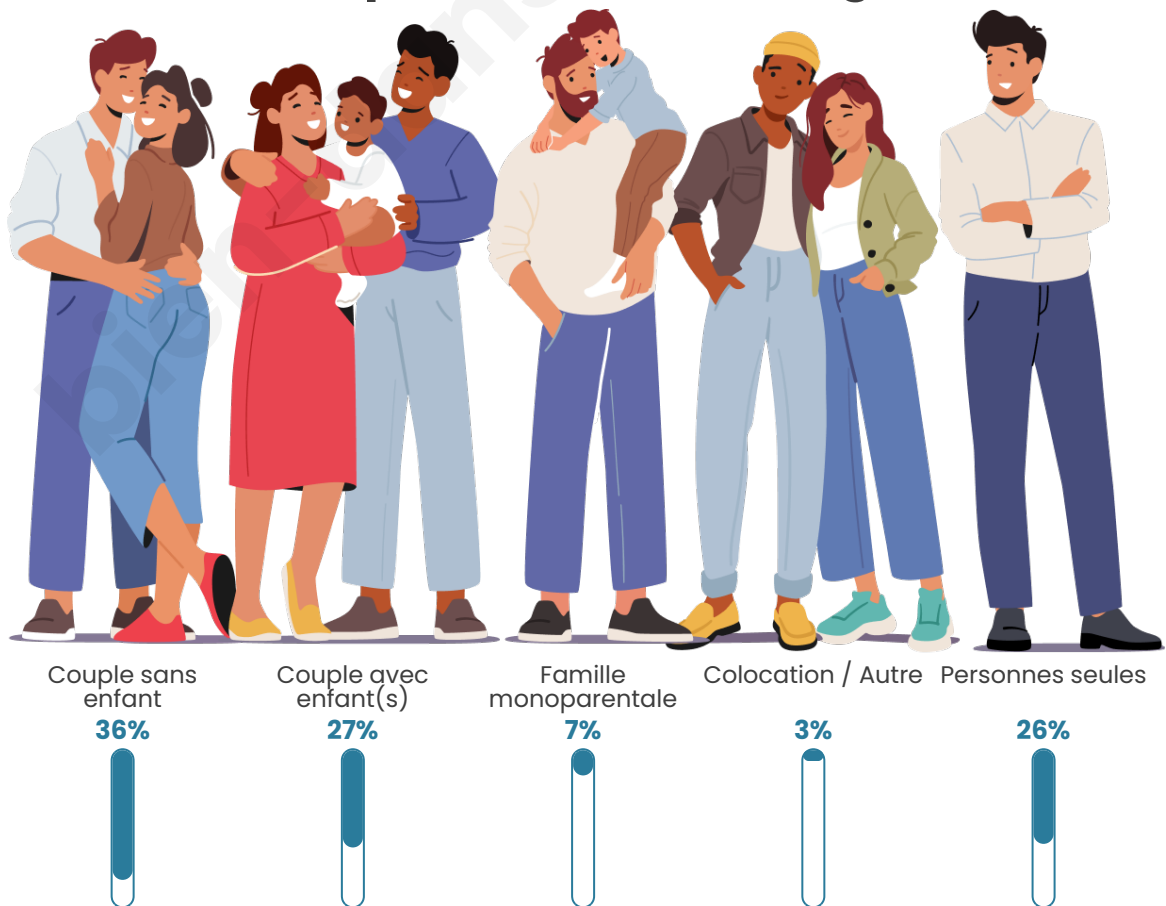

Tranche d'âge

Activité professionnelle

Niveau de diplôme

Composition des ménages

Profils électoraux

Premier tour

	Marine LE PEN	31.24 %
	Emmanuel MACRON	23.84 %
	Jean-Luc MÉLENCHON	14.17 %
	Éric ZEMMOUR	13.29 %
	Valérie PÉCRESSÉ	4.36 %
	Yannick JADOT	3.33 %
	Jean LASSALLE	3.22 %
	Nicolas DUPONT-AIGNAN	2.67 %
	Fabien ROUSSEL	1.81 %
	Anne HIDALGO	1.01 %
	Philippe POUTOU	0.61 %
	Nathalie ARTHAUD	0.46 %