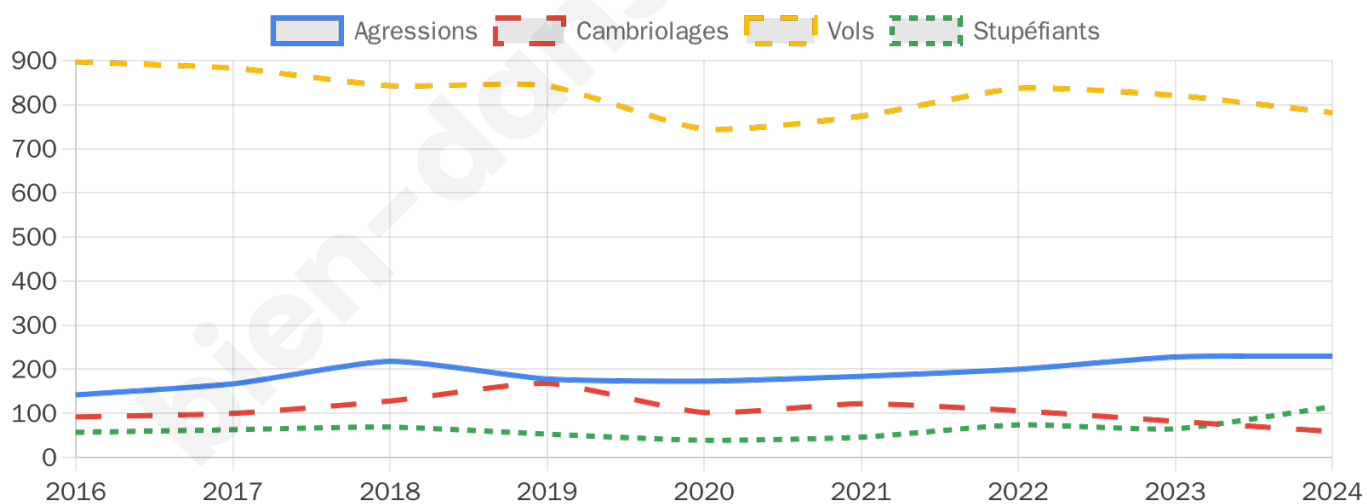

16 944 inscrits

Participation : 76.86%

Votes blancs : 1.27%

Votes nuls : 0.59%

Second tour

	Emmanuel MACRON	44,09 %
	Marine LE PEN	55,91 %

16 949 inscrits

Participation : 76.23%

Votes blancs : 5.74%

Votes nuls : 1.79%

Sécurité

Agressions physiques / sexuelles

230

Cambriolages

59

Vols / dégradations

782

Stupéfiants

115

Evolution du nombre d'infractions

Pour comparer

(en proportion du nombre d'habitants)

Sources : Bases statistiques communale, départementale et régionale de la délinquance enregistrée par la police et la gendarmerie nationales selon les dernières parutions officielles de 2025 portant sur l'année 2024 ([data.gouv](https://data.gouv.fr)).