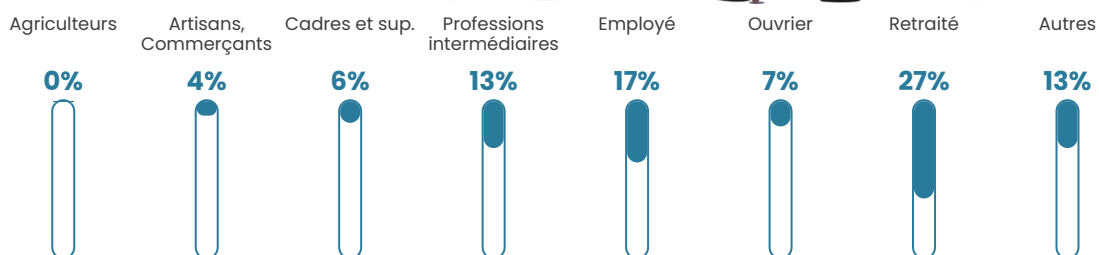

7.3%

Pop densité

1 581 h/km²

Revenu moyen

23 810 €/an

Evolution du nombre d'habitants

Sources : Institut national de la statistique et des études économiques (insee) selon Les dernières parutions officielles de 2024 portant sur les années 2020, 2021 et 2022.

Tranche d'âge

Activité professionnelle

Niveau de diplôme

Composition des ménages

Profils électoraux

Premier tour

	Marine LE PEN	31.24 %
	Emmanuel MACRON	23.84 %
	Jean-Luc MÉLENCHON	14.17 %
	Éric ZEMMOUR	13.29 %
	Valérie PÉCRESSÉ	4.36 %
	Yannick JADOT	3.33 %
	Jean LASSALLE	3.22 %
	Nicolas DUPONT-AIGNAN	2.67 %
	Fabien ROUSSEL	1.81 %
	Anne HIDALGO	1.01 %
	Philippe POUTOU	0.61 %
	Nathalie ARTHAUD	0.46 %