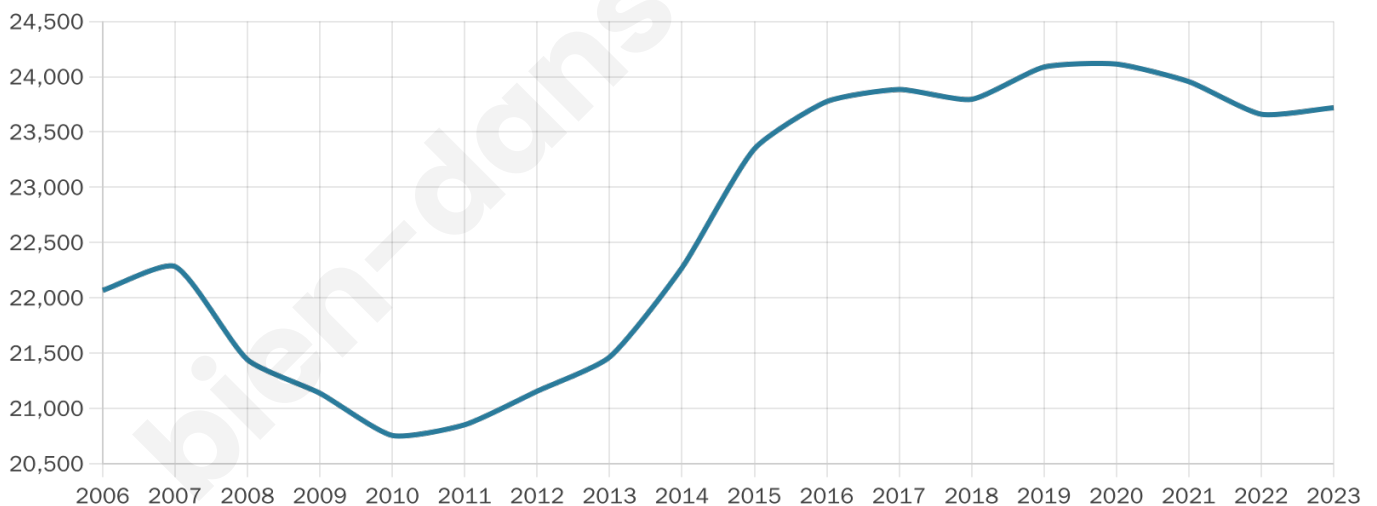

Statistiques sur la population

Nombre d'habitants

23 719

Age moyen

44 ans

Pop active

45.9%

Taux chômage

7.3%

Pop densité

1 581 h/km²

Revenu moyen

23 810 €/an

Evolution du nombre d'habitants

Sources : Institut national de la statistique et des études économiques (insee) selon Les dernières parutions officielles de 2024 portant sur les années 2020, 2021 et 2022.

Tranche d'âge

Activité professionnelle

Niveau de diplôme

Composition des ménages

Profils électoraux

Premier tour

	Marine LE PEN	31.24 %
	Emmanuel MACRON	23.84 %
	Jean-Luc MÉLENCHON	14.17 %
	Éric ZEMMOUR	13.29 %
	Valérie PÉCRESSÉ	4.36 %
	Yannick JADOT	3.33 %
	Jean LASSALLE	3.22 %
	Nicolas DUPONT-AIGNAN	2.67 %
	Fabien ROUSSEL	1.81 %
	Anne HIDALGO	1.01 %
	Philippe POUTOU	0.61 %
	Nathalie ARTHAUD	0.46 %