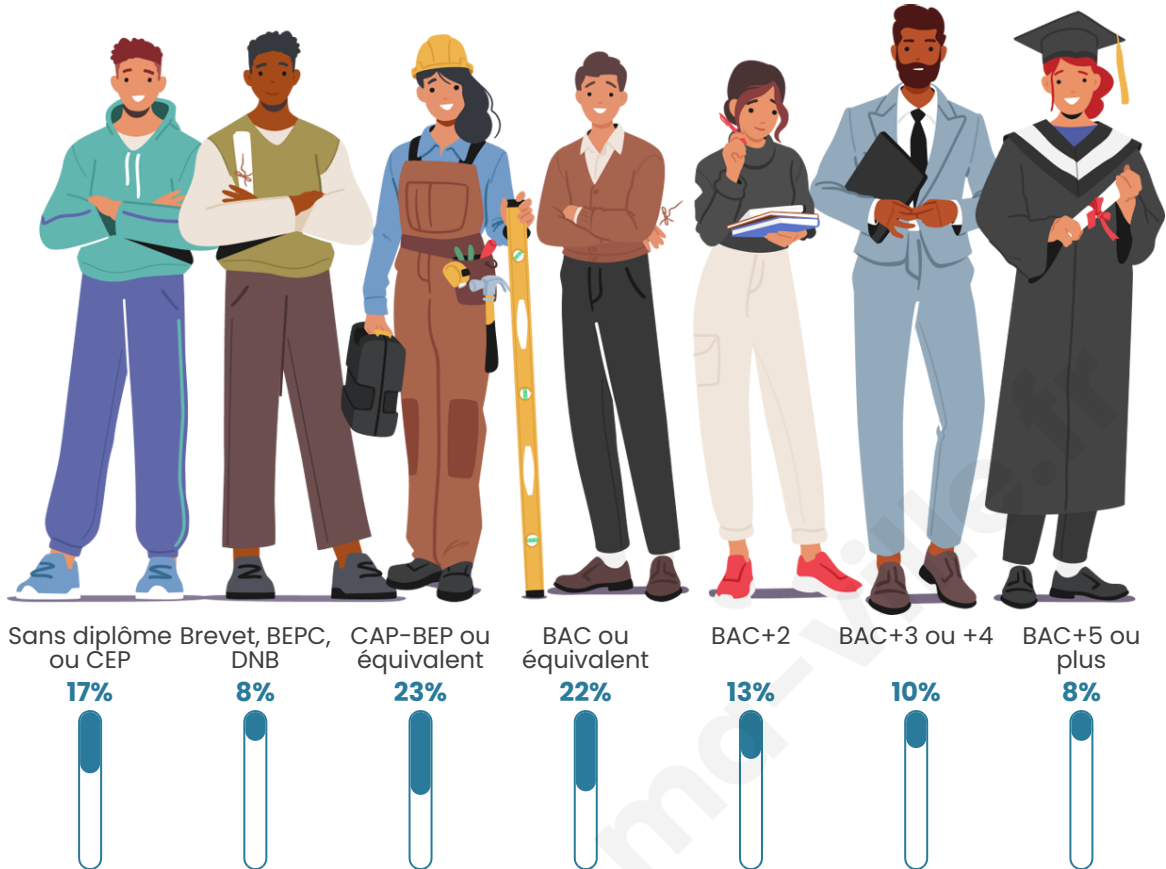

Statistiques sur la population

Nombre d'habitants

23 719

Age moyen

44 ans

Pop active

45.9%

Taux chômage

Tranche d'âge

Activité professionnelle

Niveau de diplôme

Composition des ménages

Profils électoraux

Premier tour

	Marine LE PEN	31.24 %
	Emmanuel MACRON	23.84 %
	Jean-Luc MÉLENCHON	14.17 %
	Éric ZEMMOUR	13.29 %
	Valérie PÉCRESSÉ	4.36 %
	Yannick JADOT	3.33 %
	Jean LASSALLE	3.22 %
	Nicolas DUPONT-AIGNAN	2.67 %
	Fabien ROUSSEL	1.81 %
	Anne HIDALGO	1.01 %
	Philippe POUTOU	0.61 %
	Nathalie ARTHAUD	0.46 %