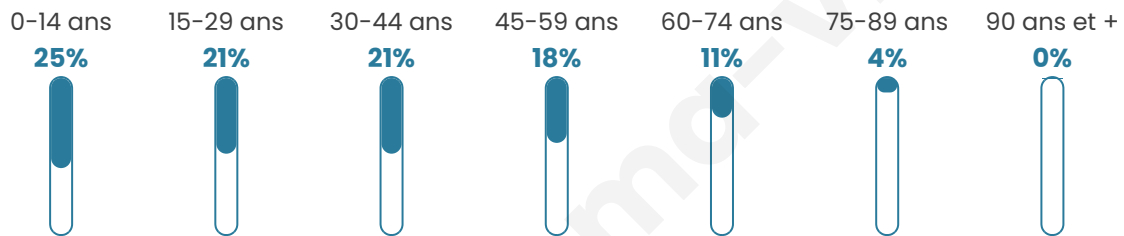

# Statistiques sur la population

Nombre d'habitants

**14 406**

Age moyen

**35 ans**

Pop active

**46.3%**

Taux chômage

**11.7%**

Pop densité

**2 881 h/km<sup>2</sup>**

Revenu moyen

**17 690 €/an**

## Evolution du nombre d'habitants

Sources : Institut national de la statistique et des études économiques (insee) selon Les dernières parutions officielles de 2024 portant sur les années 2020, 2021 et 2022.

## Tranche d'âge