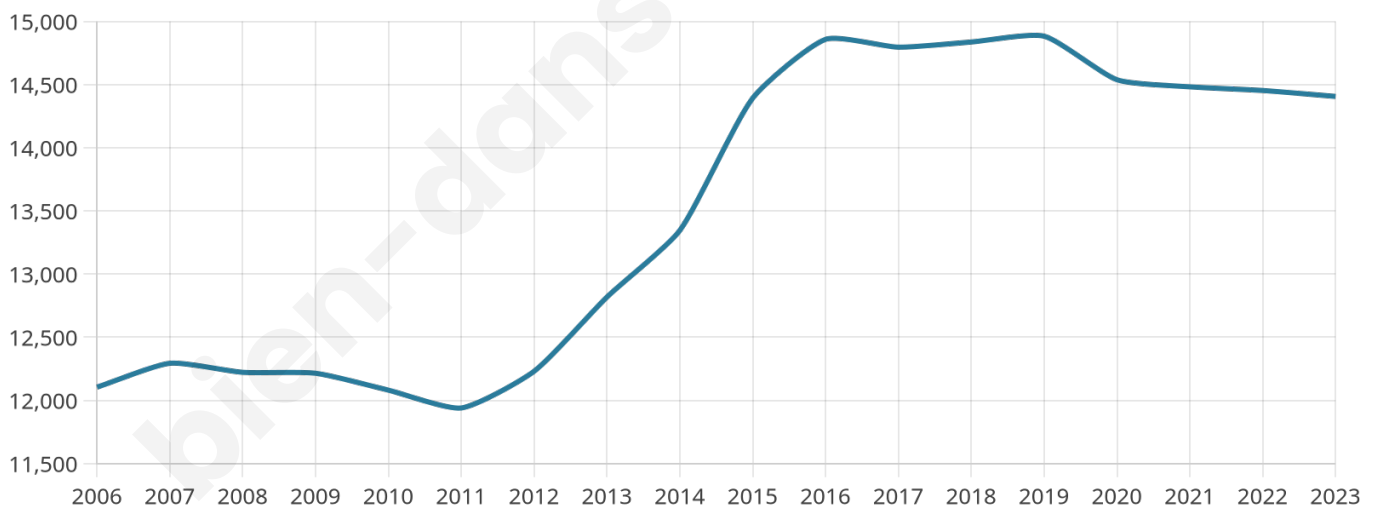

# Statistiques sur la population

Nombre d'habitants

**14 406**

Age moyen

**35 ans**

Pop active

**46.3%**

Taux chômage

**11.7%**

Pop densité

**2 881 h/km<sup>2</sup>**

Revenu moyen

**17 690 €/an**

## Evolution du nombre d'habitants

Sources : Institut national de la statistique et des études économiques (insee) selon Les dernières parutions officielles de 2024 portant sur les années 2020, 2021 et 2022.