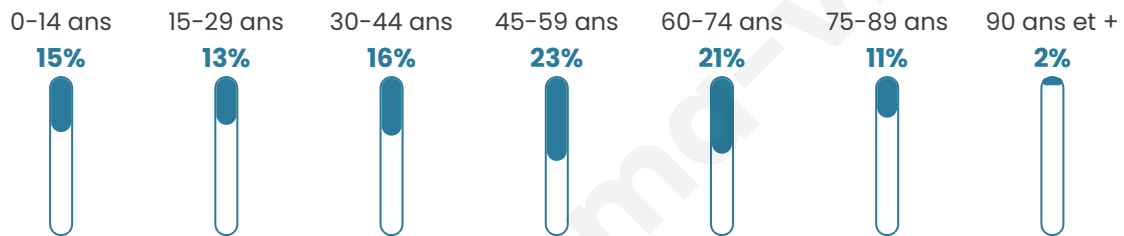

Nombre d'habitants

3 137

Age moyen

46 ans

Pop active

44.8%

Taux chômage

9.2%

Pop densité

25 h/km²

Revenu moyen

21 900 €/an

Evolution du nombre d'habitants

Sources : Institut national de la statistique et des études économiques (insee) selon Les dernières parutions officielles de 2024 portant sur les années 2020, 2021 et 2022.

Tranche d'âge

Activité professionnelle

Niveau de diplôme

Composition des ménages

Profils électoraux

Premier tour

	Marine LE PEN	30.35 %
	Jean-Luc MÉLENCHON	20.64 %
	Emmanuel MACRON	17.12 %
	Éric ZEMMOUR	11.47 %
	Jean LASSALLE	4.59 %
	Valérie PÉCRESSÉ	4.05 %
	Yannick JADOT	3.52 %
	Nicolas DUPONT-AIGNAN	2.88 %
	Fabien ROUSSEL	2.51 %
	Anne HIDALGO	1.39 %
	Philippe POUTOU	0.80 %
	Nathalie ARTHAUD	0.69 %

2 495 inscrits

Participation : 75.91%

Votes blancs : 0.74%

Votes nuls : 0.26%

Second tour

	Emmanuel MACRON	40,53 %
	Marine LE PEN	59,47 %

2 493 inscrits

Participation : 74.69%