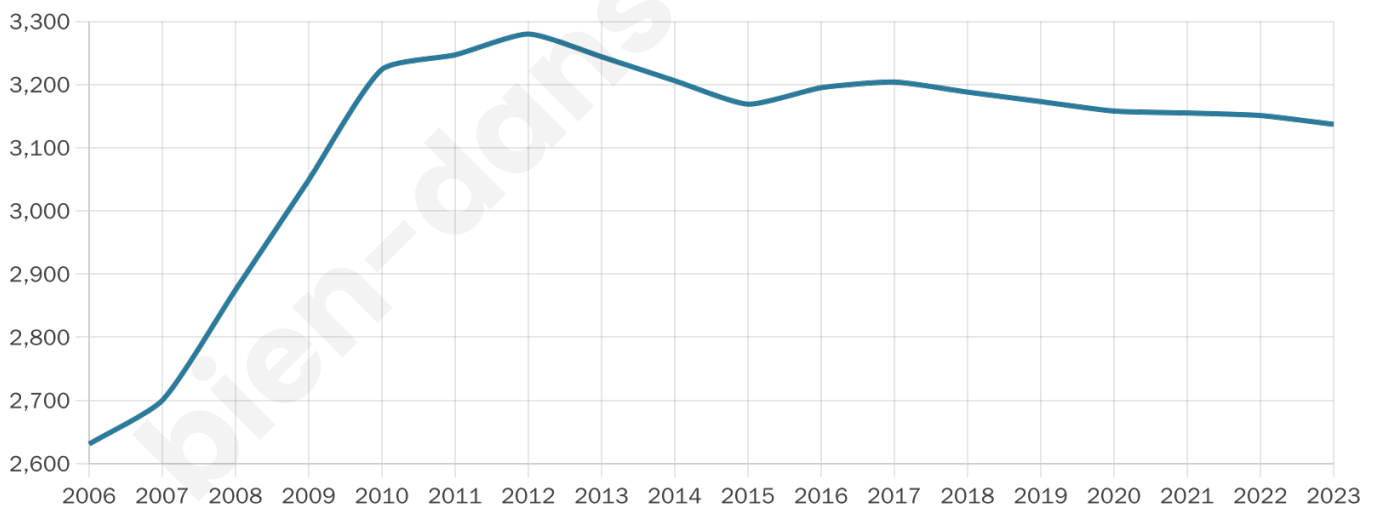

Nombre d'habitants

3 137

Age moyen

46 ans

Pop active

44.8%

Taux chômage

9.2%

Pop densité

25 h/km²

Revenu moyen

21 900 €/an

Evolution du nombre d'habitants

Sources : Institut national de la statistique et des études économiques (insee) selon Les dernières parutions officielles de 2024 portant sur les années 2020, 2021 et 2022.

Tranche d'âge

Activité professionnelle

Niveau de diplôme

Composition des ménages

Profils électoraux

Premier tour

	Marine LE PEN	30.35 %
	Jean-Luc MÉLENCHON	20.64 %
	Emmanuel MACRON	17.12 %
	Éric ZEMMOUR	11.47 %
	Jean LASSALLE	4.59 %
	Valérie PÉCRESSÉ	4.05 %
	Yannick JADOT	3.52 %
	Nicolas DUPONT-AIGNAN	2.88 %
	Fabien ROUSSEL	2.51 %
	Anne HIDALGO	1.39 %
	Philippe POUTOU	0.80 %
	Nathalie ARTHAUD	0.69 %