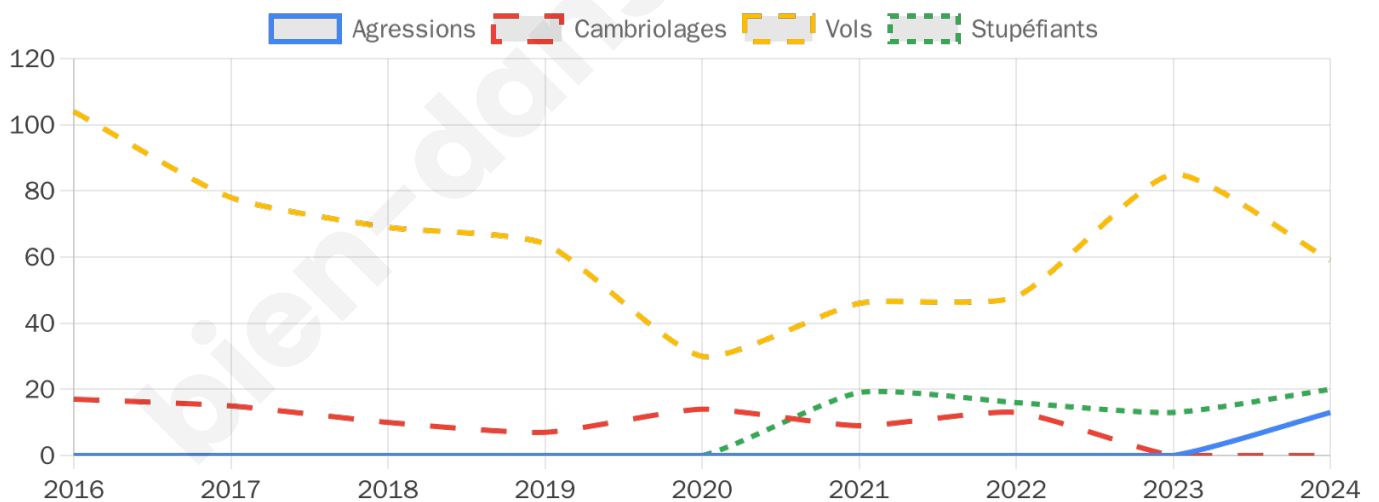

2 495 inscrits

Participation : 75.91%

Votes blancs : 0.74%

Votes nuls : 0.26%

Second tour

	Emmanuel MACRON	40,53 %
	Marine LE PEN	59,47 %

2 493 inscrits

Participation : 74.69%

Votes blancs : 6.66%

Votes nuls : 3.49%

Sécurité

Agressions physiques / sexuelles

13

Cambriolages

0

Vols / dégradations

59

Stupéfiants

20

Evolution du nombre d'infractions

Pour comparer

(en proportion du nombre d'habitants)

Sources : Bases statistiques communale, départementale et régionale de la délinquance enregistrée par la police et la gendarmerie nationales selon les dernières parutions officielles de 2025 portant sur l'année 2024 ([data.gouv](https://data.gouv.fr)).