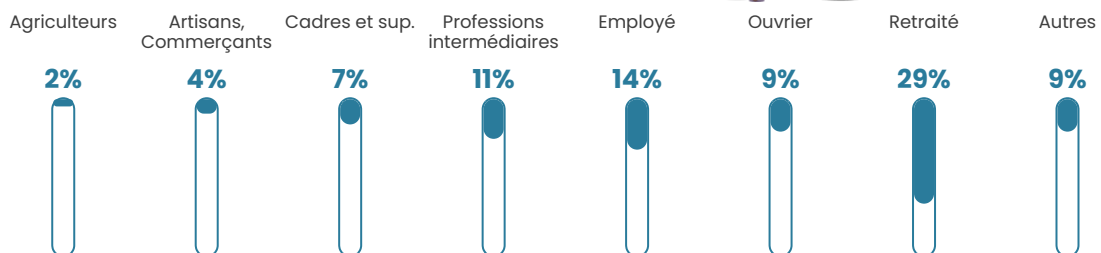

Pop densité

25 h/km²

Revenu moyen

21 900 €/an

Evolution du nombre d'habitants

Sources : Institut national de la statistique et des études économiques (insee) selon Les dernières parutions officielles de 2024 portant sur les années 2020, 2021 et 2022.

Tranche d'âge

Activité professionnelle

Niveau de diplôme

Composition des ménages

Profils électoraux

Premier tour

	Marine LE PEN	30.35 %
	Jean-Luc MÉLENCHON	20.64 %
	Emmanuel MACRON	17.12 %
	Éric ZEMMOUR	11.47 %
	Jean LASSALLE	4.59 %
	Valérie PÉCRESSÉ	4.05 %
	Yannick JADOT	3.52 %
	Nicolas DUPONT-AIGNAN	2.88 %
	Fabien ROUSSEL	2.51 %
	Anne HIDALGO	1.39 %
	Philippe POUTOU	0.80 %
	Nathalie ARTHAUD	0.69 %