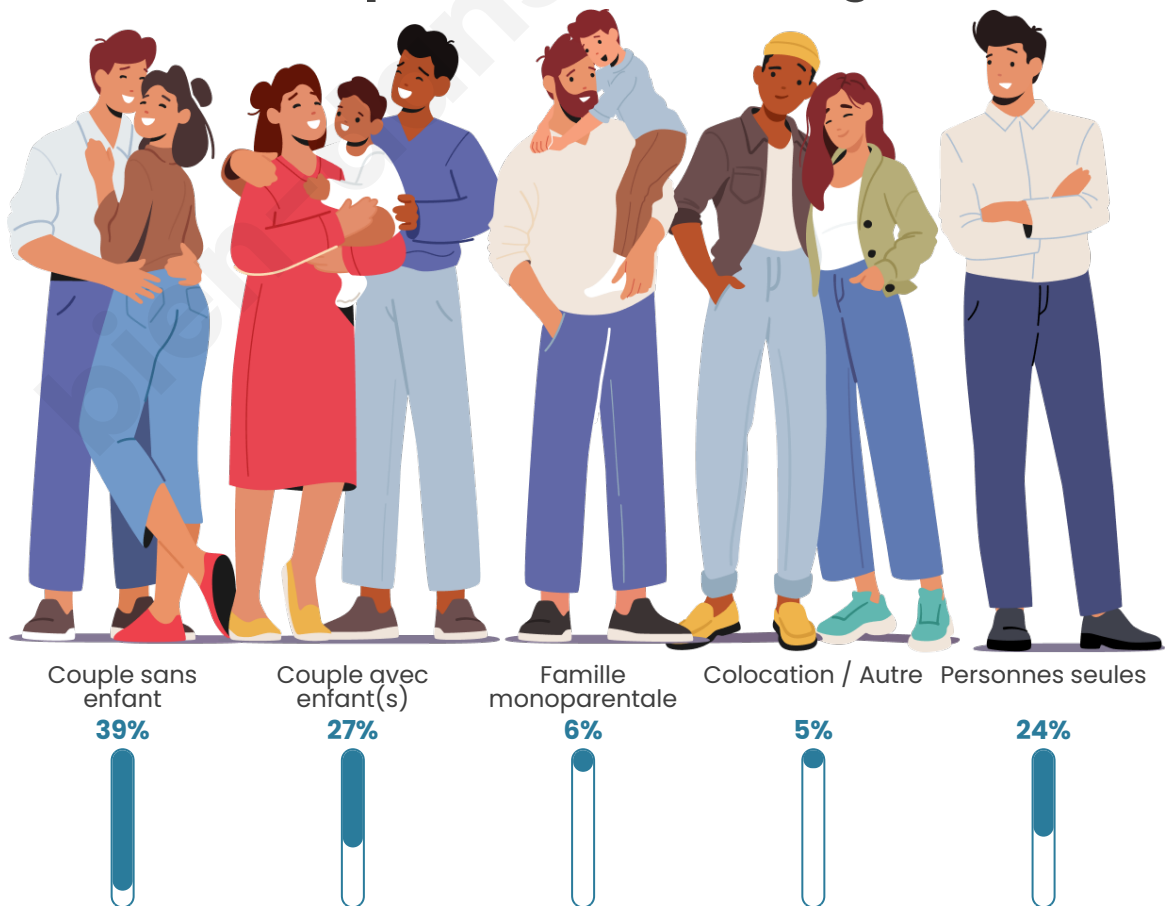

Nombre d'habitants

3 137

Age moyen

46 ans

Pop active

44.8%

Taux chômage

9.2%

Tranche d'âge

Activité professionnelle

Niveau de diplôme

Composition des ménages

Profils électoraux

Premier tour

	Marine LE PEN	30.35 %
	Jean-Luc MÉLENCHON	20.64 %
	Emmanuel MACRON	17.12 %
	Éric ZEMMOUR	11.47 %
	Jean LASSALLE	4.59 %
	Valérie PÉCRESSÉ	4.05 %
	Yannick JADOT	3.52 %
	Nicolas DUPONT-AIGNAN	2.88 %
	Fabien ROUSSEL	2.51 %
	Anne HIDALGO	1.39 %
	Philippe POUTOU	0.80 %
	Nathalie ARTHAUD	0.69 %