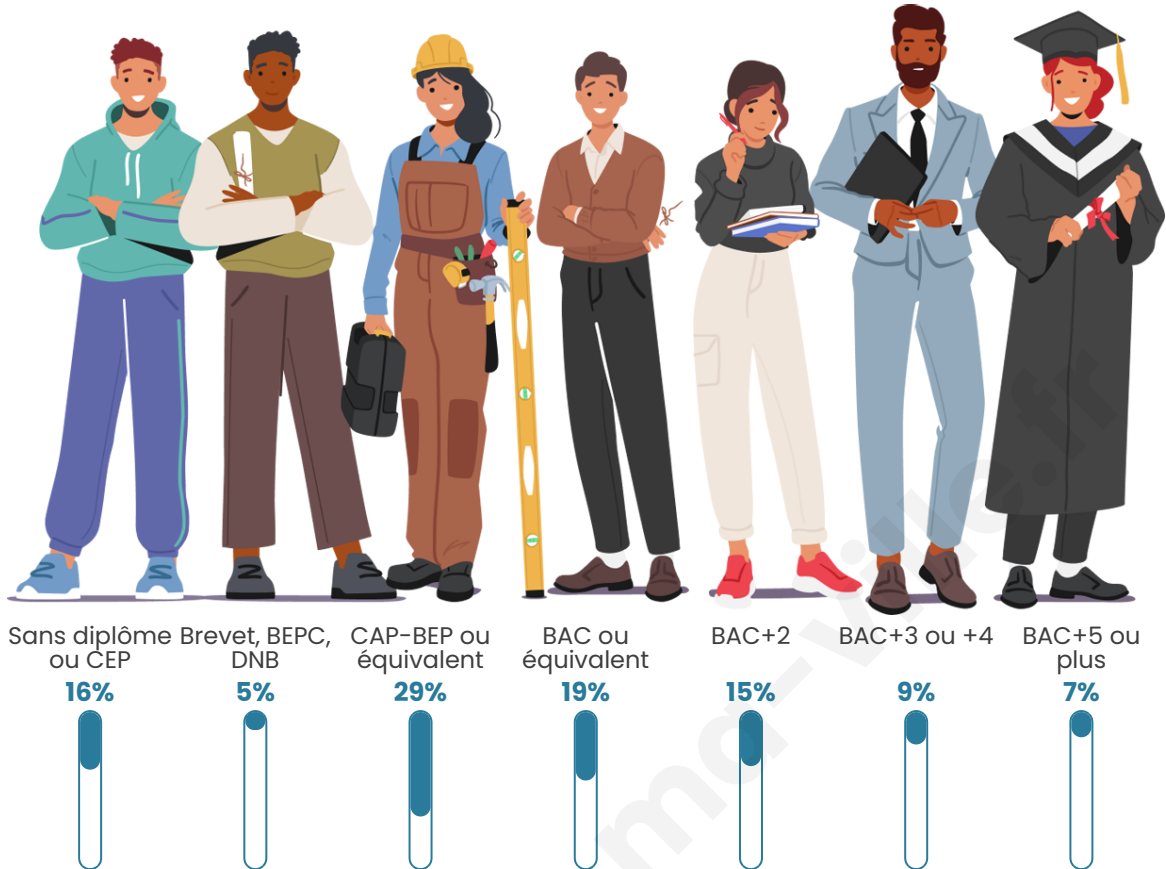

Nombre d'habitants

3 137

Age moyen

46 ans

Pop active

44.8%

Taux chômage

9.2%

Pop densité

25 h/km²

Revenu moyen

21 900 €/an

Evolution du nombre d'habitants

Sources : Institut national de la statistique et des études économiques (insee) selon Les dernières parutions officielles de 2024 portant sur les années 2020, 2021 et 2022.

Tranche d'âge

Activité professionnelle

Niveau de diplôme

Composition des ménages

Profils électoraux

Premier tour

	Marine LE PEN	30.35 %
	Jean-Luc MÉLENCHON	20.64 %
	Emmanuel MACRON	17.12 %
	Éric ZEMMOUR	11.47 %
	Jean LASSALLE	4.59 %
	Valérie PÉCRESSÉ	4.05 %
	Yannick JADOT	3.52 %
	Nicolas DUPONT-AIGNAN	2.88 %
	Fabien ROUSSEL	2.51 %
	Anne HIDALGO	1.39 %
	Philippe POUTOU	0.80 %
	Nathalie ARTHAUD	0.69 %