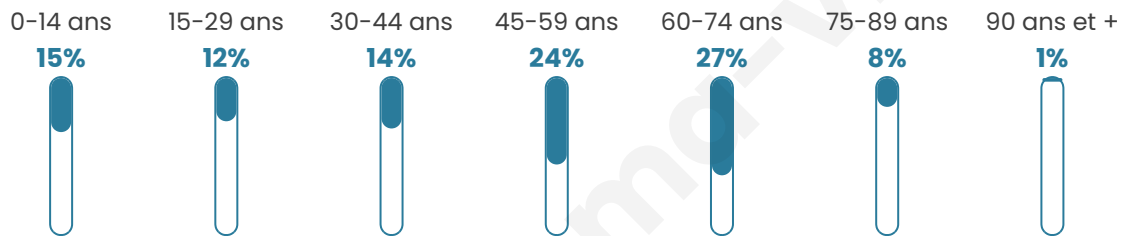

# Statistiques sur la population

Nombre d'habitants

**2 324**

Age moyen

**47 ans**

Pop active

**45%**

Taux chômage

**6%**

Pop densité

**54 h/km<sup>2</sup>**

Revenu moyen

**26 480 €/an**

## Evolution du nombre d'habitants

Sources : Institut national de la statistique et des études économiques (insee) selon Les dernières parutions officielles de 2024 portant sur les années 2020, 2021 et 2022.

## Tranche d'âge