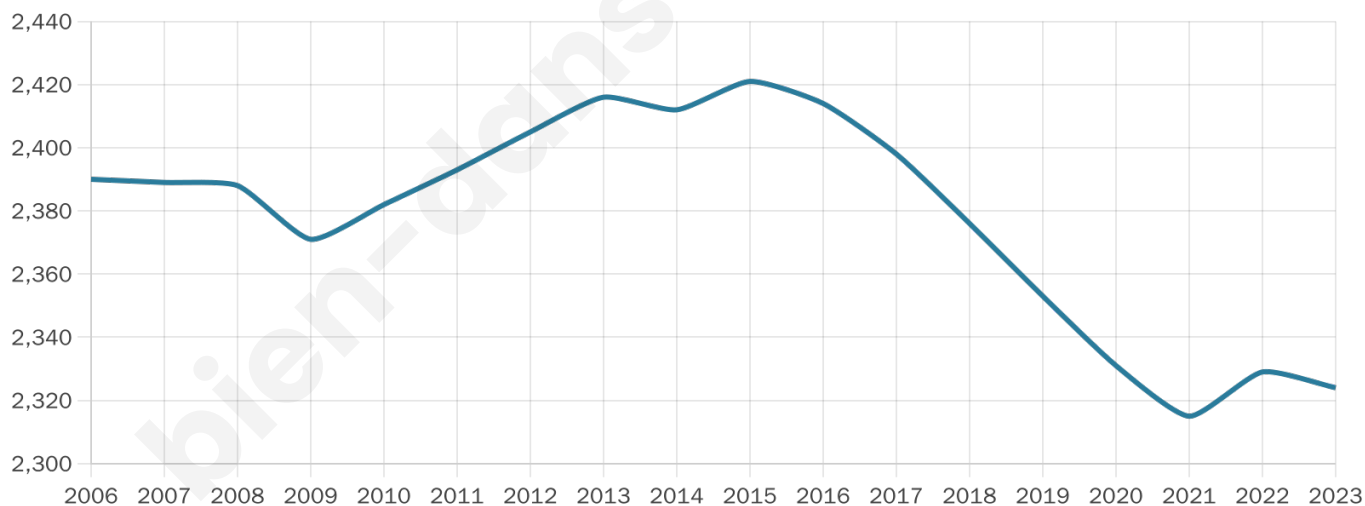

# Statistiques sur la population

Nombre d'habitants

**2 324**

Age moyen

**47 ans**

Pop active

**45%**

Taux chômage

**6%**

Pop densité

**54 h/km<sup>2</sup>**

Revenu moyen

**26 480 €/an**

## Evolution du nombre d'habitants

Sources : Institut national de la statistique et des études économiques (insee) selon Les dernières parutions officielles de 2024 portant sur les années 2020, 2021 et 2022.