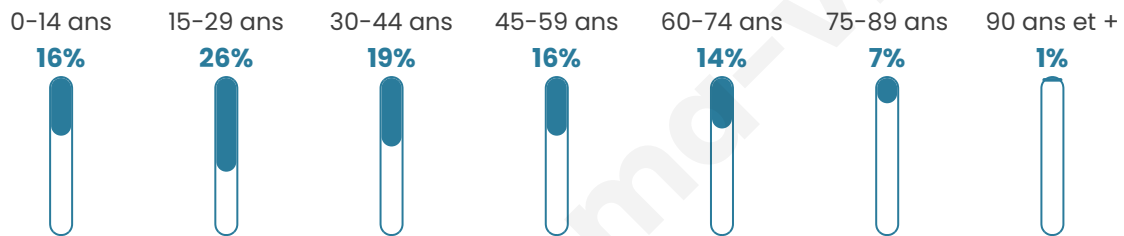

Age moyen

39 ans

Pop active

45.2%

Taux chômage

13.6%

Pop densité

3 344 h/km²

Revenu moyen

20 250 €/an

Evolution du nombre d'habitants

Sources : Institut national de la statistique et des études économiques (insee) selon Les dernières parutions officielles de 2024 portant sur les années 2020, 2021 et 2022.

Tranche d'âge

Activité professionnelle

Niveau de diplôme

Composition des ménages

Profils électoraux

Premier tour

	Emmanuel MACRON	28.95 %
	Marine LE PEN	24.90 %
	Jean-Luc MÉLENCHON	22.10 %
	Éric ZEMMOUR	6.98 %
	Fabien ROUSSEL	4.15 %
	Yannick JADOT	4.00 %
	Valérie PÉCRESE	3.67 %
	Jean LASSALLE	1.54 %
	Nicolas DUPONT- AIGNAN	1.38 %
	Anne HIDALGO	1.32 %
	Philippe POUTOU	0.59 %
	Nathalie ARTHAUD	0.41 %