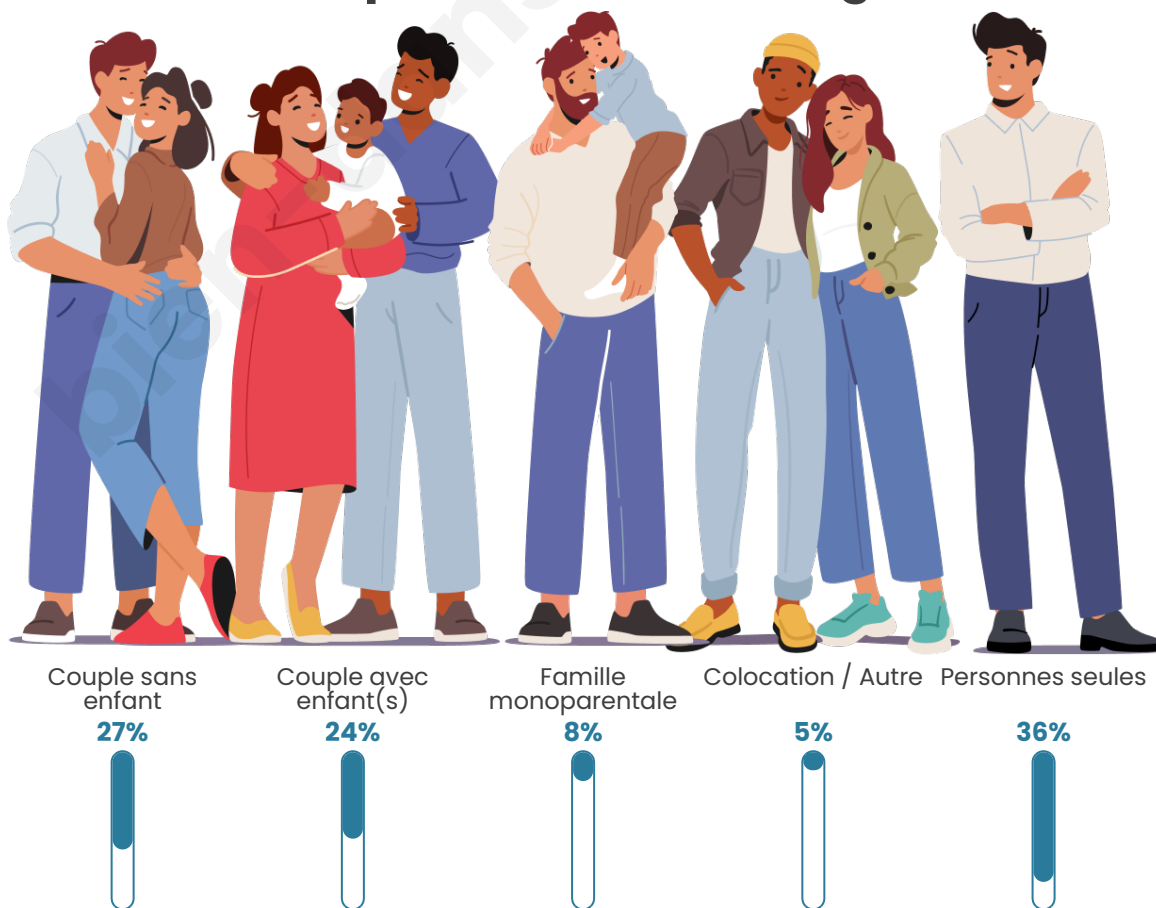

Tranche d'âge

Activité professionnelle

Niveau de diplôme

Composition des ménages

Profils électoraux

Premier tour

	Emmanuel MACRON	28.95 %
	Marine LE PEN	24.90 %
	Jean-Luc MÉLENCHON	22.10 %
	Éric ZEMMOUR	6.98 %
	Fabien ROUSSEL	4.15 %
	Yannick JADOT	4.00 %
	Valérie PÉCRESE	3.67 %
	Jean LASSALLE	1.54 %
	Nicolas DUPONT- AIGNAN	1.38 %
	Anne HIDALGO	1.32 %
	Philippe POUTOU	0.59 %
	Nathalie ARTHAUD	0.41 %