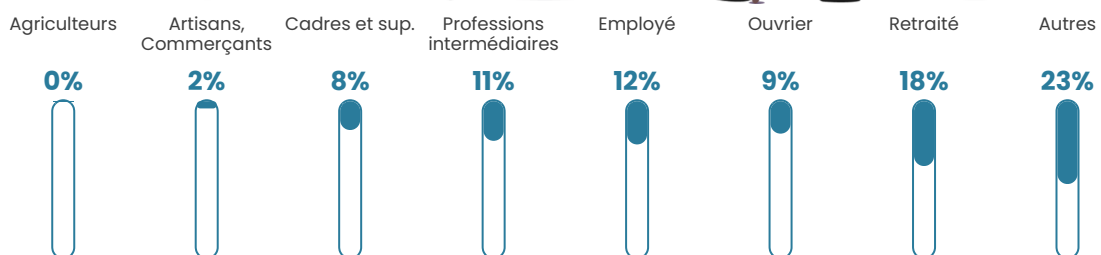

Age moyen

39 ans

Pop active

45.2%

Taux chômage

13.6%

Pop densité

3 344 h/km²

Revenu moyen

20 250 €/an

Evolution du nombre d'habitants

Sources : Institut national de la statistique et des études économiques (insee) selon Les dernières parutions officielles de 2024 portant sur les années 2020, 2021 et 2022.

Tranche d'âge

Activité professionnelle

Niveau de diplôme

Composition des ménages

Profils électoraux

Premier tour

	Emmanuel MACRON	28.95 %
	Marine LE PEN	24.90 %
	Jean-Luc MÉLENCHON	22.10 %
	Éric ZEMMOUR	6.98 %
	Fabien ROUSSEL	4.15 %
	Yannick JADOT	4.00 %
	Valérie PÉCRESE	3.67 %
	Jean LASSALLE	1.54 %
	Nicolas DUPONT- AIGNAN	1.38 %
	Anne HIDALGO	1.32 %
	Philippe POUTOU	0.59 %
	Nathalie ARTHAUD	0.41 %