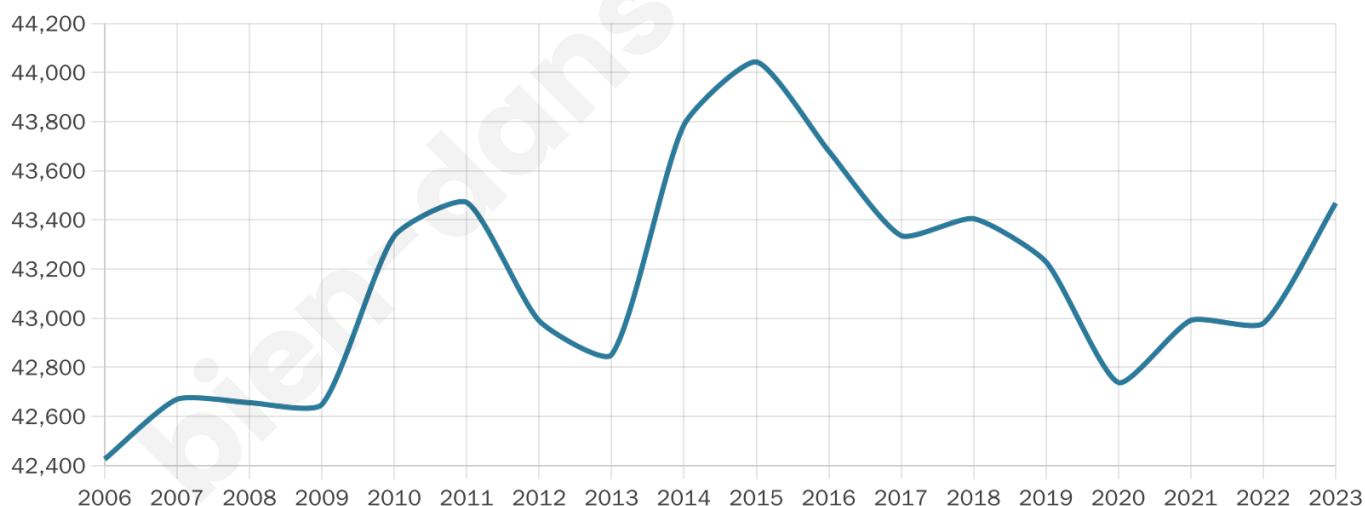

Version web

Ville de Valenciennes

Présenté par

BIEN dans
ma **VILLE** 

Sommaire

Situation géographique	3
Statistiques sur la population	4
Evolution du nombre d'habitants	4
Tranche d'âge	5
0-14 ans	5
15-29 ans	5
30-44 ans	5
45-59 ans	5
60-74 ans	5
75-89 ans	5
90 ans et +	5
Activité professionnelle	5
Agriculteurs	5
Artisans, Commerçants	5
Cadres et sup.	5
Professions intermédiaires	5
Employé	5
Ouvrier	5
Retraité	5
Autres	5
Niveau de diplôme	6
Sans diplôme ou CEP	6
Brevet, BEPC, DNB	6
CAP-BEP ou équivalent	6
BAC ou équivalent	6
BAC+2	6
BAC+3 ou +4	6
BAC+5 ou plus	6
Composition des ménages	6
Couple sans enfant	6
Couple avec enfant(s)	6
Famille monoparentale	6
Colocation / Autre	6
Personnes seules	6
Profil électoraux	7
Premier tour	7
Sécurité	8
Evolution du nombre d'infractions	8
Pour comparer	9
Services à la population	10
Commerce	10
Éducation	10
Villes autour de Valenciennes	11
Avis sur la ville de Valenciennes	12
Moyenne par critère	12
Villes autour de Valenciennes	12
Répartition des avis par note	12
Répartition des avis par note	12

Age moyen

39 ans

Pop active

45.2%

Taux chômage

13.6%

Pop densité

3 344 h/km²

Revenu moyen

20 250 €/an

Evolution du nombre d'habitants

Sources : Institut national de la statistique et des études économiques (insee) selon Les dernières parutions officielles de 2024 portant sur les années 2020, 2021 et 2022.