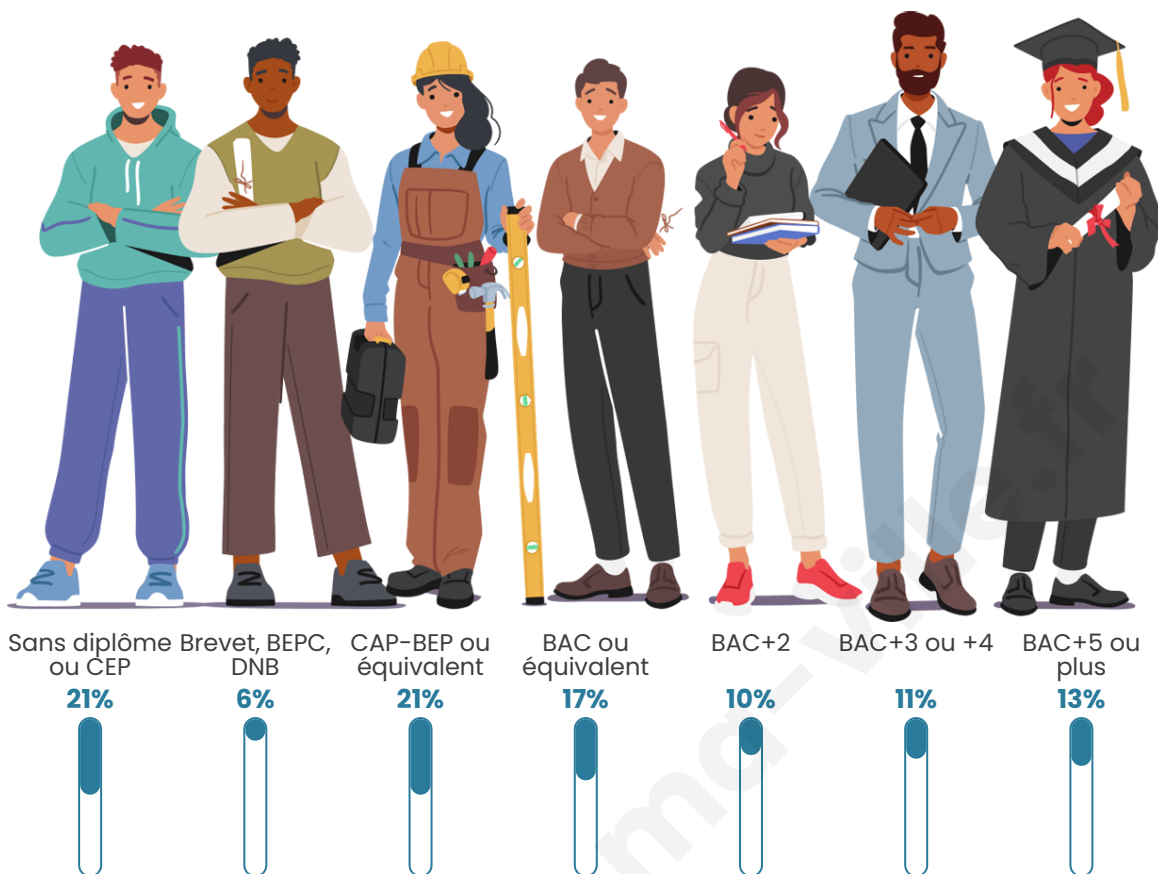

Age moyen

39 ans

Pop active

45.2%

Taux chômage

13.6%

Pop densité

3 344 h/km²

Tranche d'âge

Activité professionnelle

Niveau de diplôme

Composition des ménages

Profils électoraux

Premier tour

	Emmanuel MACRON	28.95 %
	Marine LE PEN	24.90 %
	Jean-Luc MÉLENCHON	22.10 %
	Éric ZEMMOUR	6.98 %
	Fabien ROUSSEL	4.15 %
	Yannick JADOT	4.00 %
	Valérie PÉCRESE	3.67 %
	Jean LASSALLE	1.54 %
	Nicolas DUPONT- AIGNAN	1.38 %
	Anne HIDALGO	1.32 %
	Philippe POUTOU	0.59 %
	Nathalie ARTHAUD	0.41 %