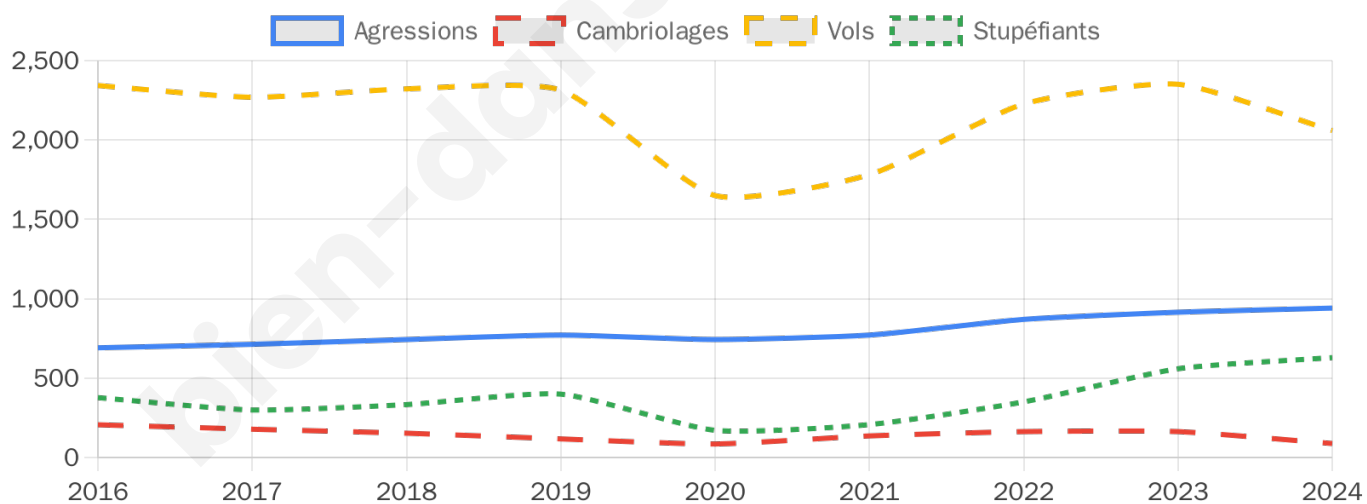

24 679 inscrits

Participation : 71.68%

Votes blancs : 1.23%

Votes nuls : 0.61%

Second tour

	Emmanuel MACRON	57,69 %
	Marine LE PEN	42,31 %

24 694 inscrits

Participation : 70.66%

Votes blancs : 4.94%

Votes nuls : 2.08%

Sécurité

Agressions physiques / sexuelles

941

Cambriolages

88

Vols / dégradations

2 059

Stupéfiants

629

Evolution du nombre d'infractions

Pour comparer

(en proportion du nombre d'habitants)

Sources : Bases statistiques communale, départementale et régionale de la délinquance enregistrée par la police et la gendarmerie nationales selon les dernières parutions officielles de 2025 portant sur l'année 2024 ([data.gouv](https://data.gouv.fr)).