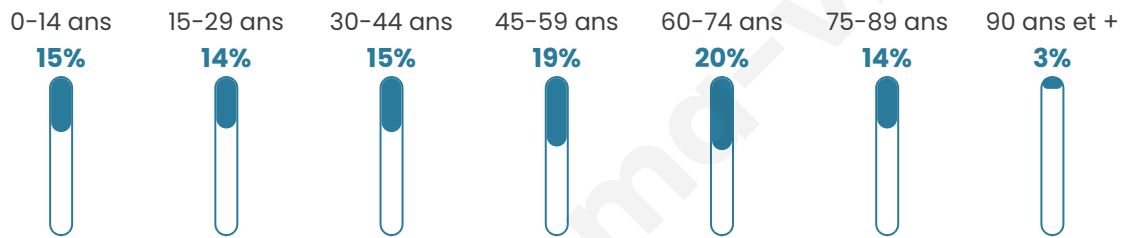

5 289

Age moyen

47 ans

Pop active

36.9%

Taux chômage

12.4%

Pop densité

407 h/km²

Revenu moyen

20 040 €/an

Evolution du nombre d'habitants

Sources : Institut national de la statistique et des études économiques (insee) selon Les dernières parutions officielles de 2024 portant sur les années 2020, 2021 et 2022.

Tranche d'âge

Activité professionnelle

Niveau de diplôme

Composition des ménages

Profils électoraux

Premier tour

	Marine LE PEN	29.34 %
	Emmanuel MACRON	22.88 %
	Jean-Luc MÉLENCHON	17.09 %
	Éric ZEMMOUR	7.58 %
	Jean LASSALLE	6.61 %
	Valérie PÉCRESSÉ	3.63 %
	Fabien ROUSSEL	3.59 %
	Yannick JADOT	2.90 %
	Anne HIDALGO	2.63 %
	Nicolas DUPONT-AIGNAN	2.44 %
	Philippe POUTOU	0.93 %
	Nathalie ARTHAUD	0.39 %