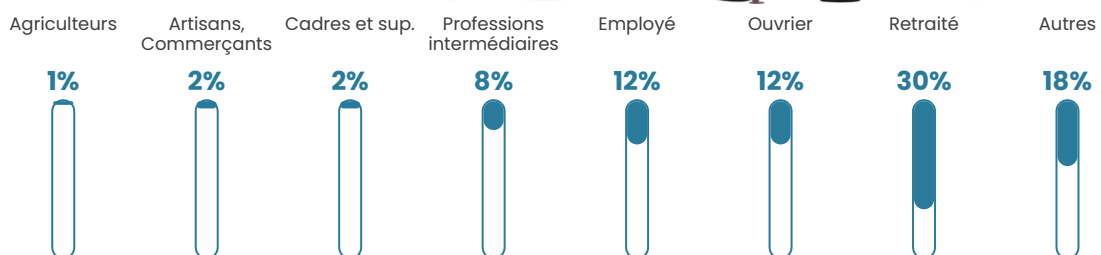

407 h/km²

Revenu moyen

20 040 €/an

Evolution du nombre d'habitants

Sources : Institut national de la statistique et des études économiques (insee) selon Les dernières parutions officielles de 2024 portant sur les années 2020, 2021 et 2022.

Tranche d'âge

Activité professionnelle

Niveau de diplôme

Composition des ménages

Profils électoraux

Premier tour

	Marine LE PEN	29.34 %
	Emmanuel MACRON	22.88 %
	Jean-Luc MÉLENCHON	17.09 %
	Éric ZEMMOUR	7.58 %
	Jean LASSALLE	6.61 %
	Valérie PÉCRESSÉ	3.63 %
	Fabien ROUSSEL	3.59 %
	Yannick JADOT	2.90 %
	Anne HIDALGO	2.63 %
	Nicolas DUPONT-AIGNAN	2.44 %
	Philippe POUTOU	0.93 %
	Nathalie ARTHAUD	0.39 %