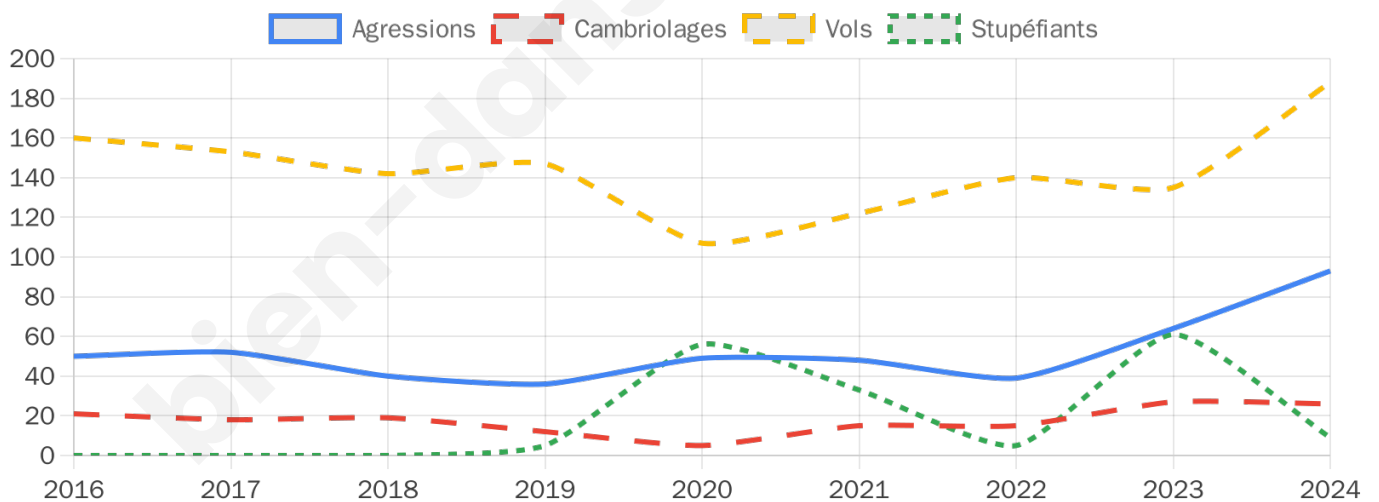

3 333 inscrits

Participation : 79.15%

Votes blancs : 1.18%

Votes nuls : 0.76%

Second tour

	Emmanuel MACRON	49,51 %
	Marine LE PEN	50,49 %

3 329 inscrits

Participation : 76.93%

Votes blancs : 5.62%

Votes nuls : 3.36%

Sécurité

Agressions physiques / sexuelles

93

Cambriolages

26

Vols / dégradations

188

Stupéfiants

9

Evolution du nombre d'infractions

Pour comparer

(en proportion du nombre d'habitants)

Sources : Bases statistiques communale, départementale et régionale de la délinquance enregistrée par la police et la gendarmerie nationales selon les dernières parutions officielles de 2025 portant sur l'année 2024 ([data.gouv](https://data.gouv.fr)).