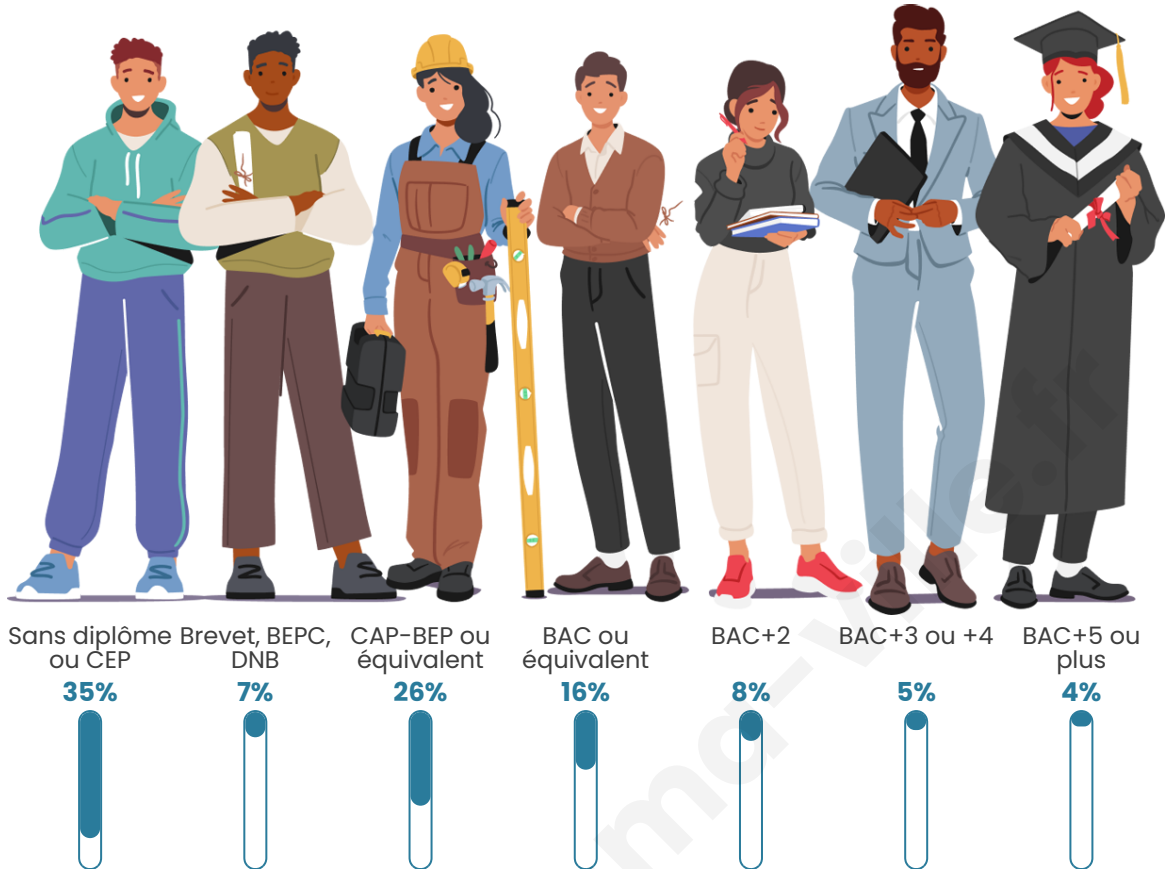

5 289

Age moyen

47 ans

Pop active

36.9%

Taux chômage

12.4%

Pop densité

Tranche d'âge

Activité professionnelle

Niveau de diplôme

Composition des ménages

Profils électoraux

Premier tour

	Marine LE PEN	29.34 %
	Emmanuel MACRON	22.88 %
	Jean-Luc MÉLENCHON	17.09 %
	Éric ZEMMOUR	7.58 %
	Jean LASSALLE	6.61 %
	Valérie PÉCRESSÉ	3.63 %
	Fabien ROUSSEL	3.59 %
	Yannick JADOT	2.90 %
	Anne HIDALGO	2.63 %
	Nicolas DUPONT-AIGNAN	2.44 %
	Philippe POUTOU	0.93 %
	Nathalie ARTHAUD	0.39 %