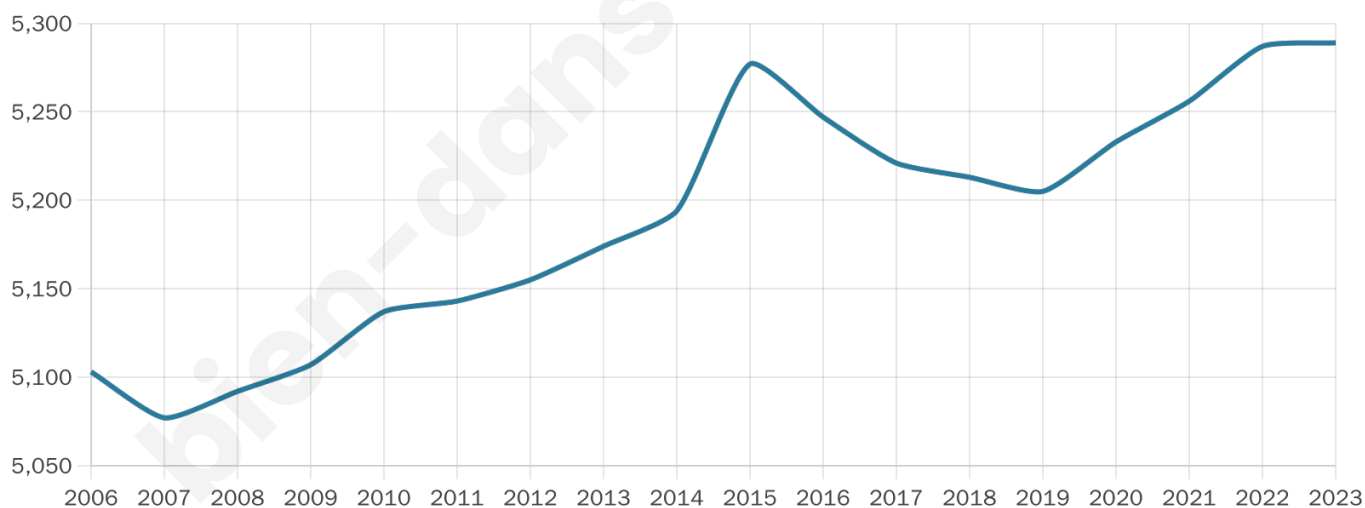

5 289

Age moyen

47 ans

Pop active

36.9%

Taux chômage

12.4%

Pop densité

407 h/km²

Revenu moyen

20 040 €/an

Evolution du nombre d'habitants

Sources : Institut national de la statistique et des études économiques (insee) selon Les dernières parutions officielles de 2024 portant sur les années 2020, 2021 et 2022.