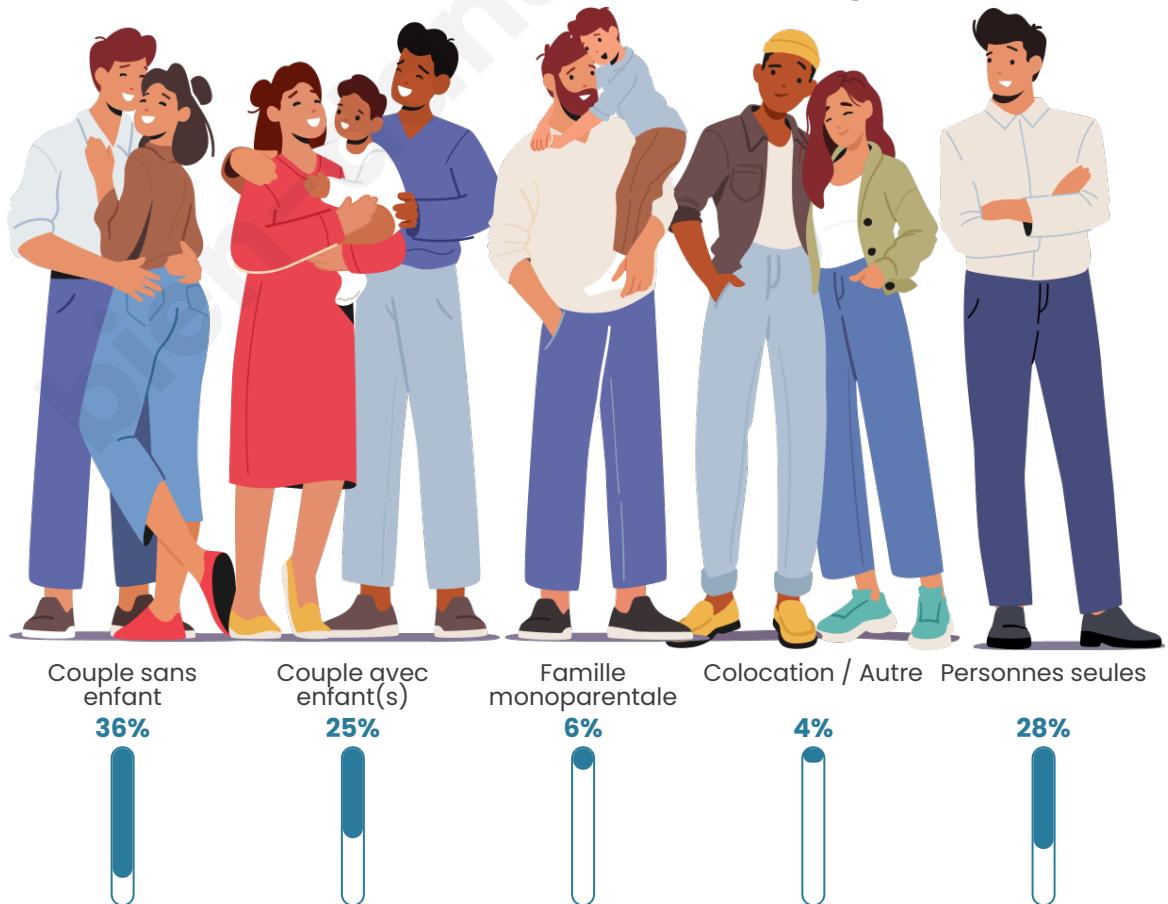

Tranche d'âge

Activité professionnelle

Niveau de diplôme

Composition des ménages

Profils électoraux

Premier tour

	Marine LE PEN	29.34 %
	Emmanuel MACRON	22.88 %
	Jean-Luc MÉLENCHON	17.09 %
	Éric ZEMMOUR	7.58 %
	Jean LASSALLE	6.61 %
	Valérie PÉCRESSÉ	3.63 %
	Fabien ROUSSEL	3.59 %
	Yannick JADOT	2.90 %
	Anne HIDALGO	2.63 %
	Nicolas DUPONT-AIGNAN	2.44 %
	Philippe POUTOU	0.93 %
	Nathalie ARTHAUD	0.39 %