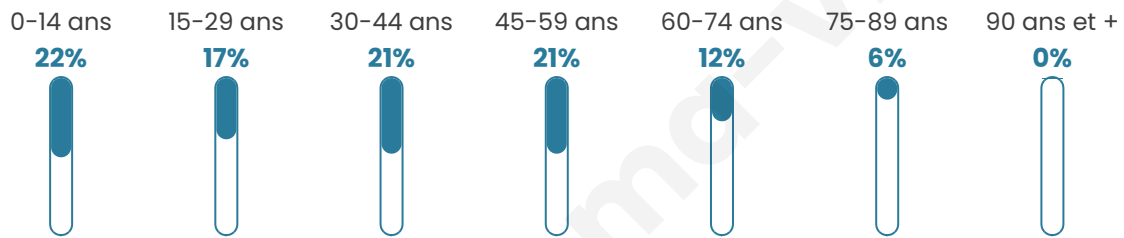

Age moyen

37 ans

Pop active

50%

Taux chômage

1.2%

Pop densité

32 h/km²

Revenu moyen

23 780 €/an

Evolution du nombre d'habitants

Sources : Institut national de la statistique et des études économiques (insee) selon Les dernières parutions officielles de 2024 portant sur les années 2020, 2021 et 2022.

Tranche d'âge

Activité professionnelle

Niveau de diplôme

Composition des ménages

Profils électoraux

Premier tour

	Emmanuel MACRON	40.00 %
	Marine LE PEN	36.47 %
	Valérie PÉCRESE	8.24 %
	Éric ZEMMOUR	5.88 %
	Jean-Luc MÉLENCHON	2.35 %
	Yannick JADOT	2.35 %
	Fabien ROUSSEL	1.18 %
	Jean LASSALLE	1.18 %
	Anne HIDALGO	1.18 %
	Nicolas DUPONT-AIGNAN	1.18 %
	Nathalie ARTHAUD	0.00 %
	Philippe POUTOU	0.00 %