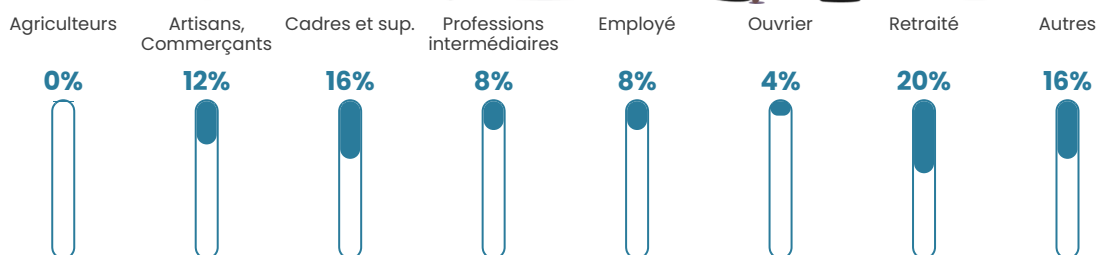

Revenu moyen

23 780 €/an

Evolution du nombre d'habitants

Sources : Institut national de la statistique et des études économiques (insee) selon Les dernières parutions officielles de 2024 portant sur les années 2020, 2021 et 2022.

Tranche d'âge

Activité professionnelle

Niveau de diplôme

Composition des ménages

Profils électoraux

Premier tour

	Emmanuel MACRON	40.00 %
	Marine LE PEN	36.47 %
	Valérie PÉCRESE	8.24 %
	Éric ZEMMOUR	5.88 %
	Jean-Luc MÉLENCHON	2.35 %
	Yannick JADOT	2.35 %
	Fabien ROUSSEL	1.18 %
	Jean LASSALLE	1.18 %
	Anne HIDALGO	1.18 %
	Nicolas DUPONT-AIGNAN	1.18 %
	Nathalie ARTHAUD	0.00 %
	Philippe POUTOU	0.00 %