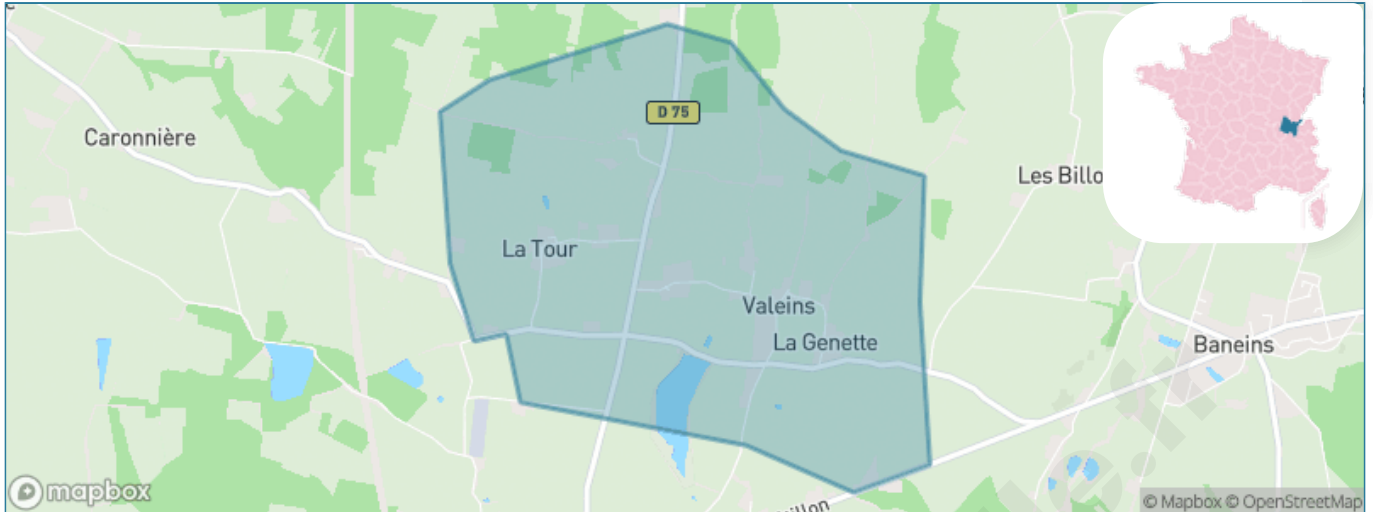

Version web

Ville de Valeins

Présenté par

BIEN dans
ma **VILLE** 

Sommaire

Situation géographique	3
Statistiques sur la population	4
Evolution du nombre d'habitants	4
Tranche d'âge	5
0-14 ans	5
15-29 ans	5
30-44 ans	5
45-59 ans	5
60-74 ans	5
75-89 ans	5
90 ans et +	5
Activité professionnelle	5
Agriculteurs	5
Artisans, Commerçants	5
Cadres et sup.	5
Professions intermédiaires	5
Employé	5
Ouvrier	5
Retraité	5
Autres	5
Niveau de diplôme	6
Sans diplôme ou CEP	6
Brevet, BEPC, DNB	6
CAP-BEP ou équivalent	6
BAC ou équivalent	6
BAC+2	6
BAC+3 ou +4	6
BAC+5 ou plus	6
Composition des ménages	6
Couple sans enfant	6
Couple avec enfant(s)	6
Famille monoparentale	6
Colocation / Autre	6
Personnes seules	6
Profils électoraux	7
Premier tour	7
Sécurité	8
Evolution du nombre d'infractions	8
Pour comparer	9
Services à la population	10
Commerce	10
Éducation	10
Villes autour de Valeins	11

Situation géographique

i Informations clés

- **Région** : Auvergne-Rhône-Alpes
- **Département** : Ain
- **Code postal** : 01140
- **Superficie** : 4 km²

Statistiques sur la population

Nombre d'habitants

128