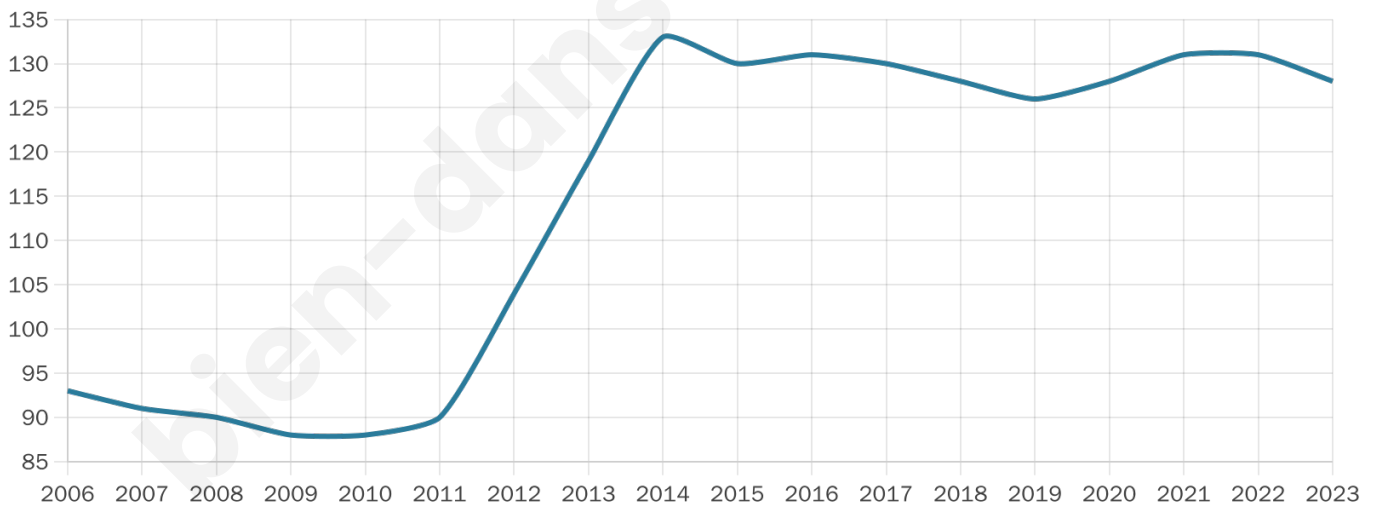

Version web

Ville de Valeins

Présenté par

BIEN dans
ma **VILLE** 

Sommaire

Situation géographique	3
Statistiques sur la population	4
Evolution du nombre d'habitants	4
Tranche d'âge	5
0-14 ans	5
15-29 ans	5
30-44 ans	5
45-59 ans	5
60-74 ans	5
75-89 ans	5
90 ans et +	5
Activité professionnelle	5
Agriculteurs	5
Artisans, Commerçants	5
Cadres et sup.	5
Professions intermédiaires	5
Employé	5
Ouvrier	5
Retraité	5
Autres	5
Niveau de diplôme	6
Sans diplôme ou CEP	6
Brevet, BEPC, DNB	6
CAP-BEP ou équivalent	6
BAC ou équivalent	6
BAC+2	6
BAC+3 ou +4	6
BAC+5 ou plus	6
Composition des ménages	6
Couple sans enfant	6
Couple avec enfant(s)	6
Famille monoparentale	6
Colocation / Autre	6
Personnes seules	6
Profils électoraux	7
Premier tour	7
Sécurité	8
Evolution du nombre d'infractions	8
Pour comparer	9
Services à la population	10
Commerce	10
Éducation	10
Villes autour de Valeins	11

Age moyen

37 ans

Pop active

50%

Taux chômage

1.2%

Pop densité

32 h/km²

Revenu moyen

23 780 €/an

Evolution du nombre d'habitants

Sources : Institut national de la statistique et des études économiques (insee) selon Les dernières parutions officielles de 2024 portant sur les années 2020, 2021 et 2022.