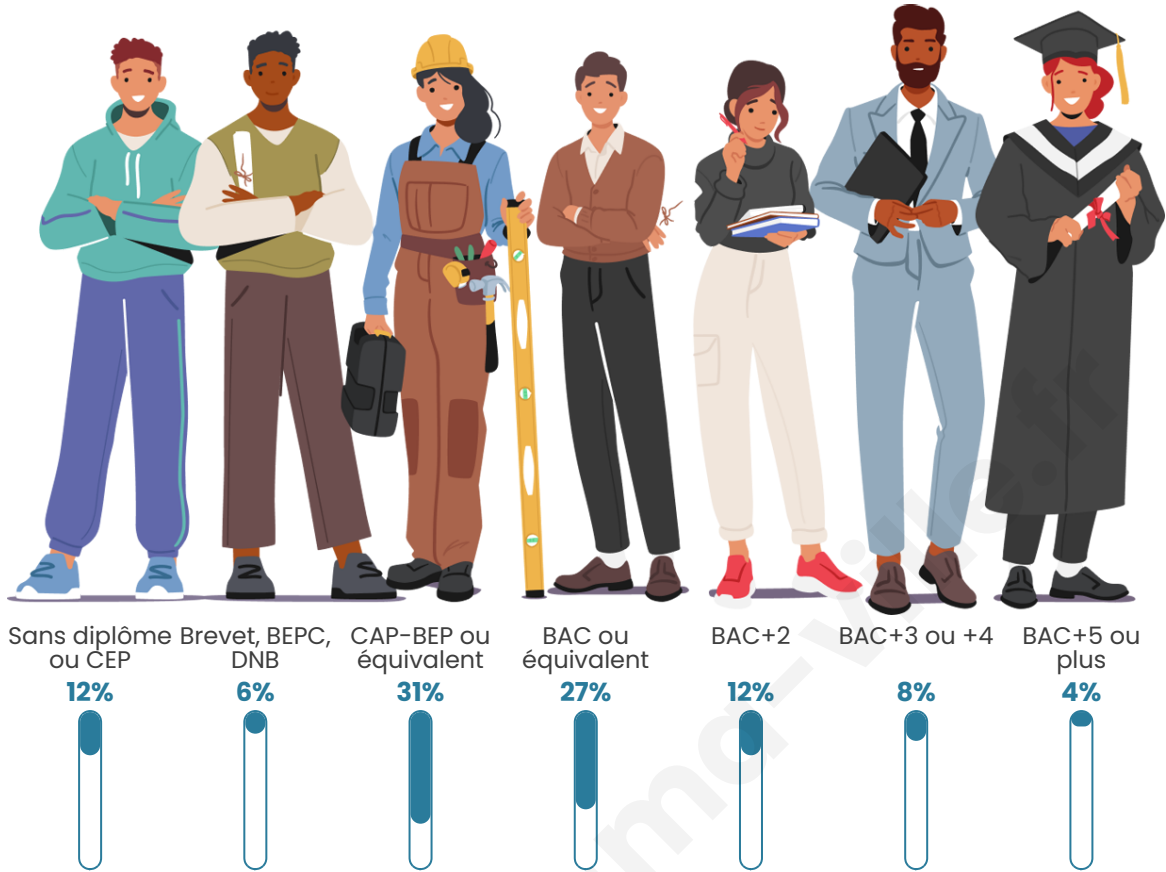

Age moyen

37 ans

Pop active

50%

Taux chômage

1.2%

Pop densité

32 h/km²

Tranche d'âge

Activité professionnelle

Niveau de diplôme

Composition des ménages

Profils électoraux

Premier tour

	Emmanuel MACRON	40.00 %
	Marine LE PEN	36.47 %
	Valérie PÉCRESE	8.24 %
	Éric ZEMMOUR	5.88 %
	Jean-Luc MÉLENCHON	2.35 %
	Yannick JADOT	2.35 %
	Fabien ROUSSEL	1.18 %
	Jean LASSALLE	1.18 %
	Anne HIDALGO	1.18 %
	Nicolas DUPONT-AIGNAN	1.18 %
	Nathalie ARTHAUD	0.00 %
	Philippe POUTOU	0.00 %