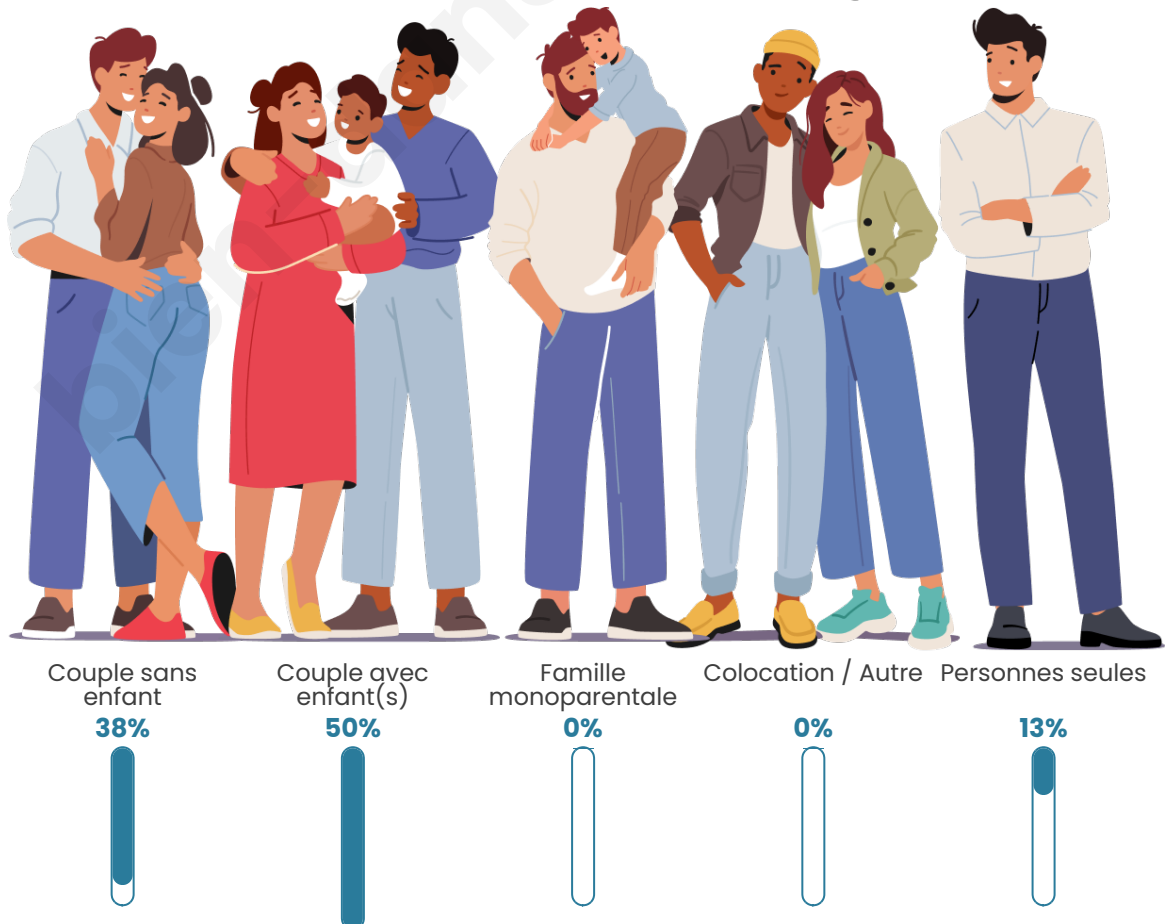

Tranche d'âge

Activité professionnelle

Niveau de diplôme

Composition des ménages

Profils électoraux

Premier tour

	Emmanuel MACRON	40.00 %
	Marine LE PEN	36.47 %
	Valérie PÉCRESE	8.24 %
	Éric ZEMMOUR	5.88 %
	Jean-Luc MÉLENCHON	2.35 %
	Yannick JADOT	2.35 %
	Fabien ROUSSEL	1.18 %
	Jean LASSALLE	1.18 %
	Anne HIDALGO	1.18 %
	Nicolas DUPONT-AIGNAN	1.18 %
	Nathalie ARTHAUD	0.00 %
	Philippe POUTOU	0.00 %