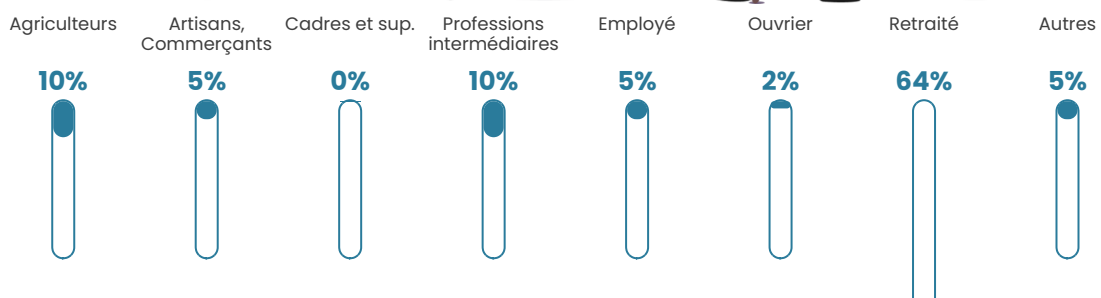

204

Age moyen

56 ans

Pop active

44.1%

Taux chômage

10.8%

Pop densité

4 h/km²

Revenu moyen

18 530 €/an

Evolution du nombre d'habitants

Sources : Institut national de la statistique et des études économiques (insee) selon Les dernières parutions officielles de 2024 portant sur les années 2020, 2021 et 2022.

Tranche d'âge

Activité professionnelle

bien-dans-ma-ville.fr

Niveau de diplôme

Composition des ménages

Profils électoraux

Premier tour

	Marine LE PEN	32.70 %
	Emmanuel MACRON	16.35 %
	Éric ZEMMOUR	16.35 %
	Jean-Luc MÉLENCHON	13.21 %
	Valérie PÉCRESE	5.03 %
	Yannick JADOT	4.40 %
	Jean LASSALLE	3.77 %
	Fabien ROUSSEL	3.14 %
	Anne HIDALGO	2.52 %
	Nicolas DUPONT-AIGNAN	1.89 %
	Nathalie ARTHAUD	0.63 %
	Philippe POUTOU	0.00 %