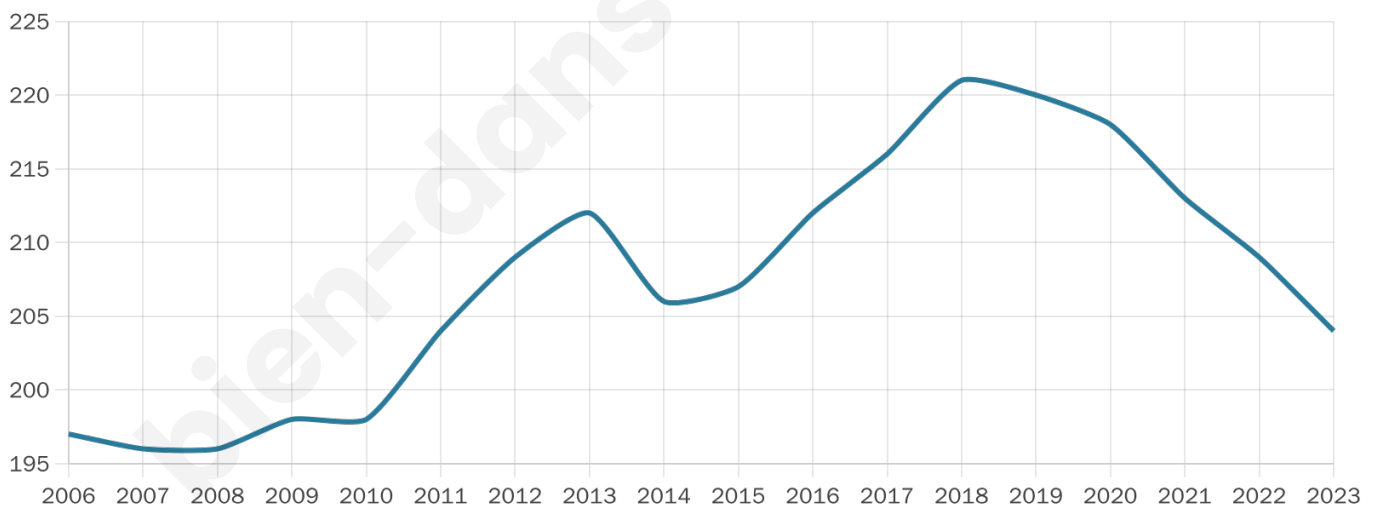

204

Age moyen

56 ans

Pop active

44.1%

Taux chômage

10.8%

Pop densité

4 h/km²

Revenu moyen

18 530 €/an

Evolution du nombre d'habitants

Sources : Institut national de la statistique et des études économiques (insee) selon Les dernières parutions officielles de 2024 portant sur les années 2020, 2021 et 2022.