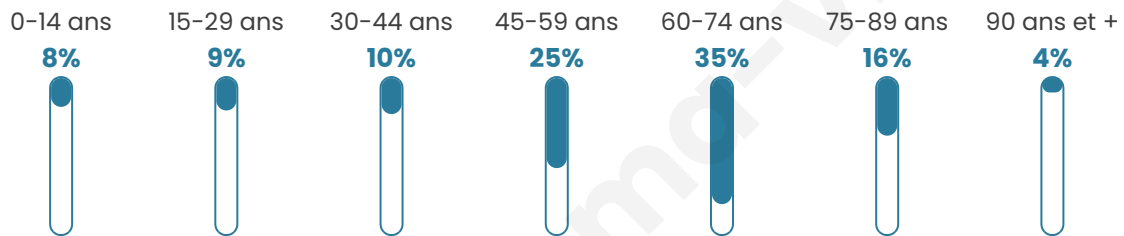

204

Age moyen

56 ans

Pop active

44.1%

Taux chômage

10.8%

Pop densité

4 h/km²

Revenu moyen

18 530 €/an

Evolution du nombre d'habitants

Sources : Institut national de la statistique et des études économiques (insee) selon Les dernières parutions officielles de 2024 portant sur les années 2020, 2021 et 2022.

Tranche d'âge

Activité professionnelle

bien-dans-ma-ville.fr

Niveau de diplôme

Composition des ménages

Profils électoraux

Premier tour

	Marine LE PEN	32.70 %
	Emmanuel MACRON	16.35 %
	Éric ZEMMOUR	16.35 %
	Jean-Luc MÉLENCHON	13.21 %
	Valérie PÉCRESE	5.03 %
	Yannick JADOT	4.40 %
	Jean LASSALLE	3.77 %
	Fabien ROUSSEL	3.14 %
	Anne HIDALGO	2.52 %
	Nicolas DUPONT-AIGNAN	1.89 %
	Nathalie ARTHAUD	0.63 %
	Philippe POUTOU	0.00 %

205 inscrits

Participation : 79.02%

Votes blancs : 1.23%

Votes nuls : 0.62%

Second tour

	Emmanuel MACRON	37,06 %
	Marine LE PEN	62,94 %

205 inscrits

Participation : 77.07%