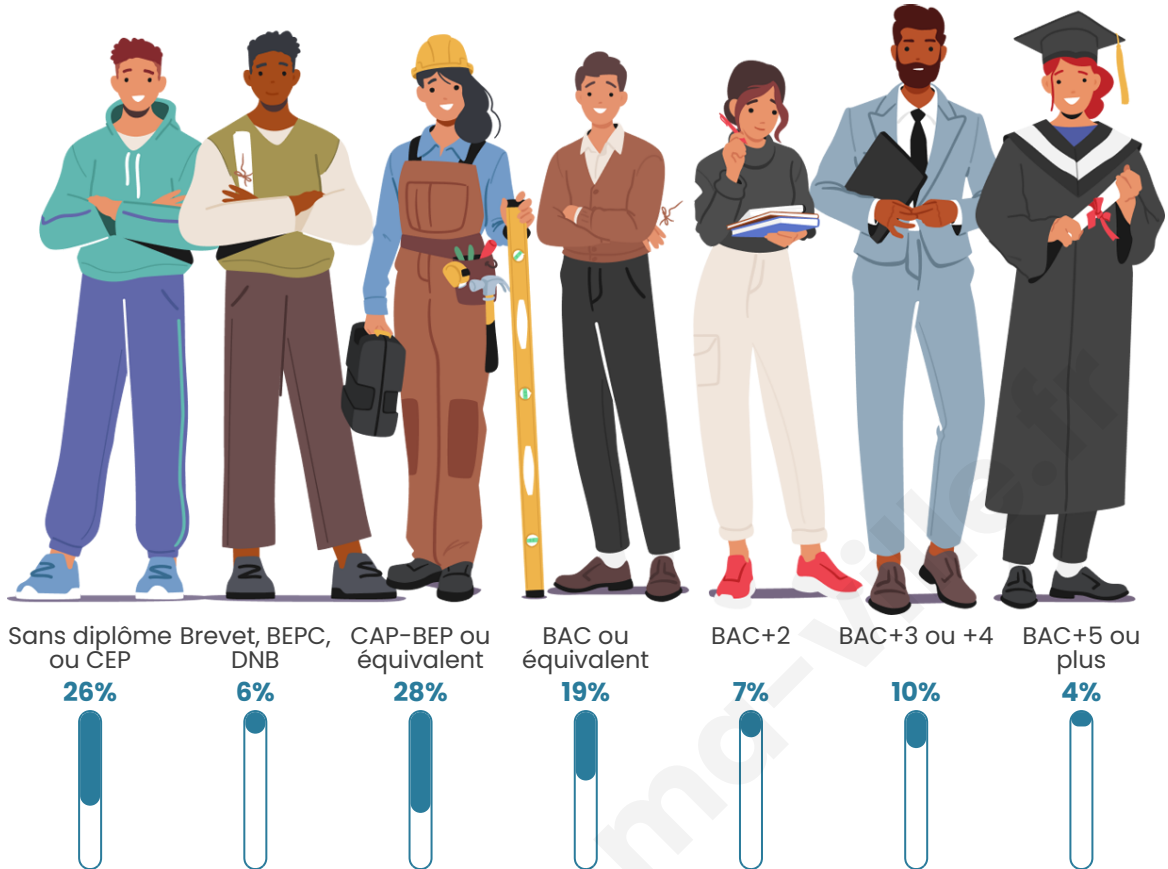

Tranche d'âge

Activité professionnelle

bien-dans-ma-ville.fr

Niveau de diplôme

Composition des ménages

Profils électoraux

Premier tour

	Marine LE PEN	32.70 %
	Emmanuel MACRON	16.35 %
	Éric ZEMMOUR	16.35 %
	Jean-Luc MÉLENCHON	13.21 %
	Valérie PÉCRESE	5.03 %
	Yannick JADOT	4.40 %
	Jean LASSALLE	3.77 %
	Fabien ROUSSEL	3.14 %
	Anne HIDALGO	2.52 %
	Nicolas DUPONT-AIGNAN	1.89 %
	Nathalie ARTHAUD	0.63 %
	Philippe POUTOU	0.00 %