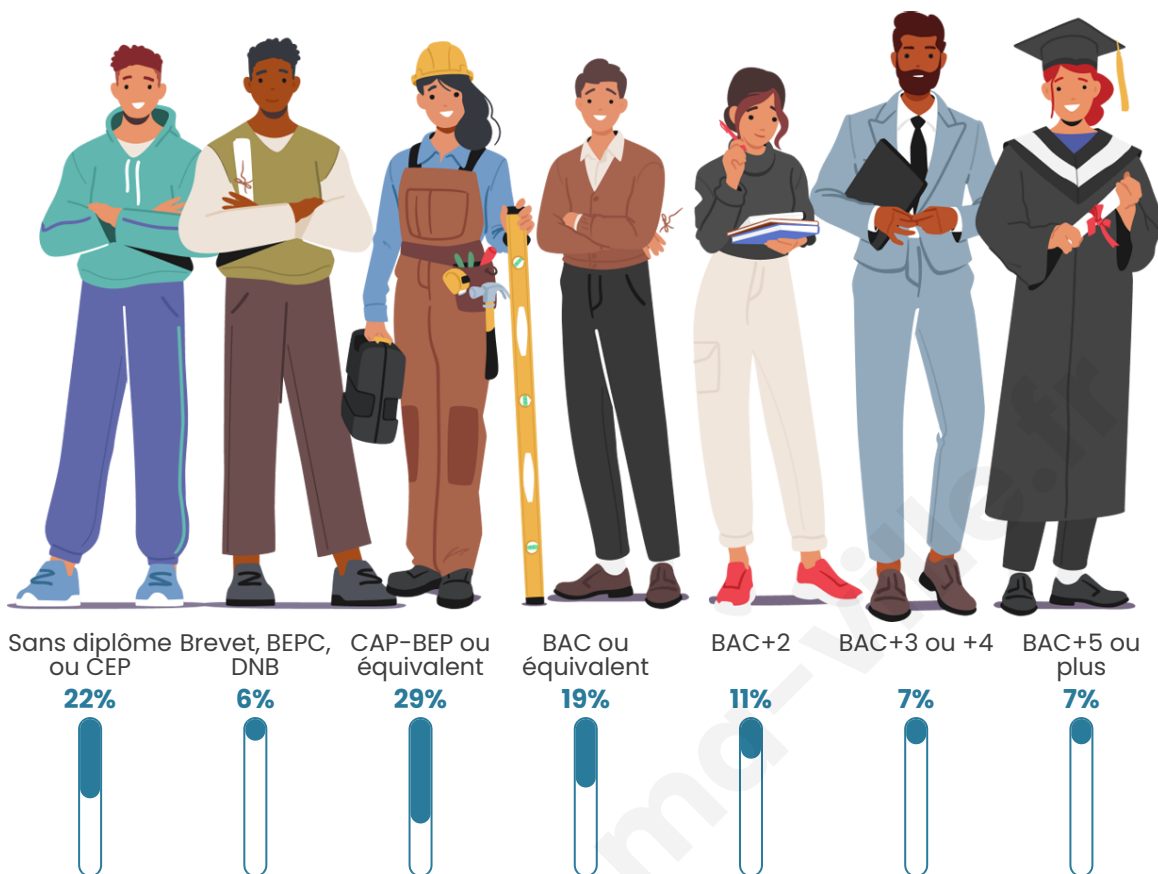

Statistiques sur la population

Nombre d'habitants

5 175

Age moyen

43 ans

Pop active

45%

Taux chômage

Tranche d'âge

Activité professionnelle

Niveau de diplôme

Composition des ménages

Profils électoraux

Premier tour

	Marine LE PEN	28.36 %
	Emmanuel MACRON	24.34 %
	Jean-Luc MÉLENCHON	22.25 %
	Éric ZEMMOUR	6.81 %
	Valérie PÉCRESSE	4.17 %
	Yannick JADOT	3.66 %
	Jean LASSALLE	2.40 %
	Fabien ROUSSEL	2.17 %
	Nicolas DUPONT-AIGNAN	2.17 %
	Anne HIDALGO	1.81 %
	Nathalie ARTHAUD	0.98 %
	Philippe POUTOU	0.87 %