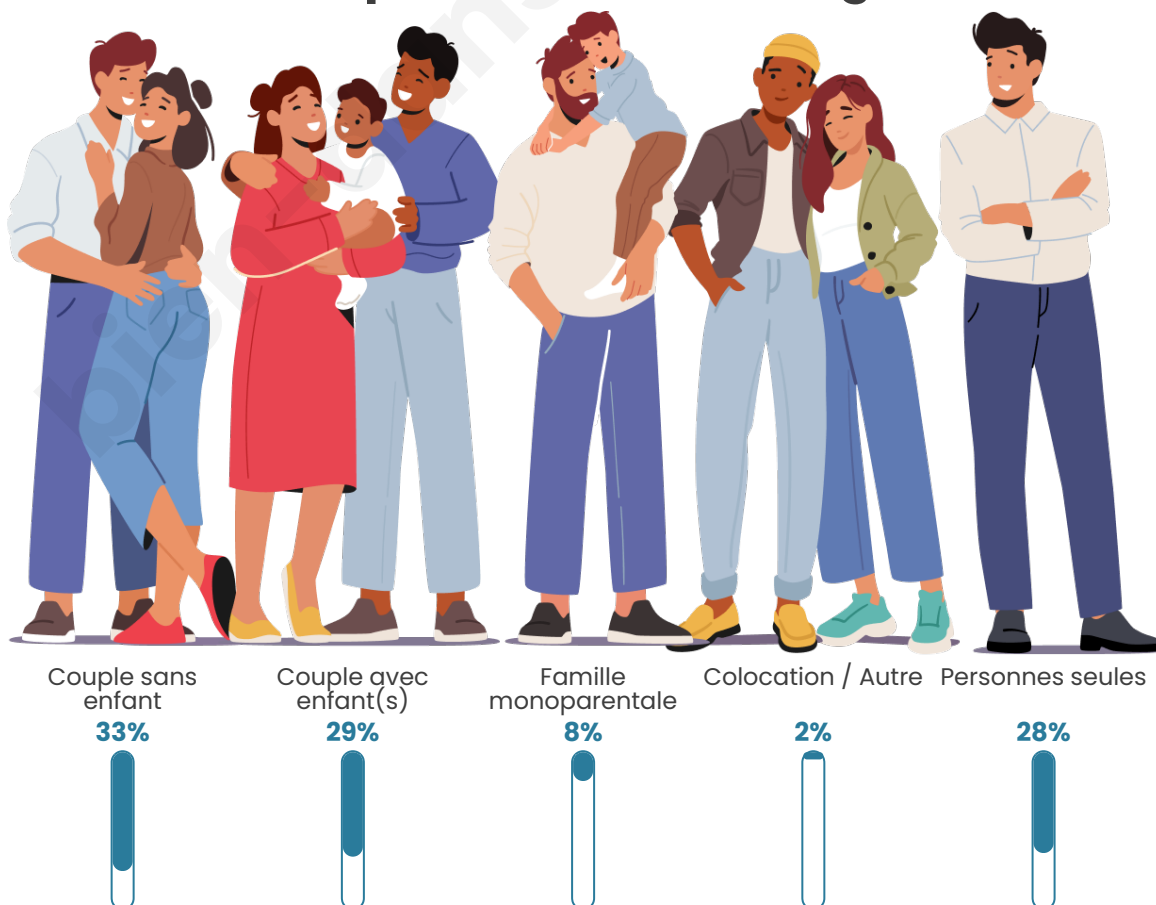

Tranche d'âge

Activité professionnelle

Niveau de diplôme

Composition des ménages

Profils électoraux

Premier tour

	Marine LE PEN	28.36 %
	Emmanuel MACRON	24.34 %
	Jean-Luc MÉLENCHON	22.25 %
	Éric ZEMMOUR	6.81 %
	Valérie PÉCRESSE	4.17 %
	Yannick JADOT	3.66 %
	Jean LASSALLE	2.40 %
	Fabien ROUSSEL	2.17 %
	Nicolas DUPONT-AIGNAN	2.17 %
	Anne HIDALGO	1.81 %
	Nathalie ARTHAUD	0.98 %
	Philippe POUTOU	0.87 %