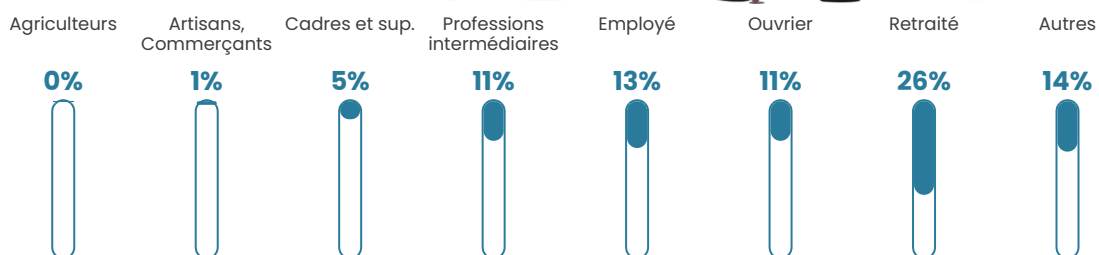

12.3%

Pop densité

1 294 h/km²

Revenu moyen

21 030 €/an

Evolution du nombre d'habitants

Sources : Institut national de la statistique et des études économiques (insee) selon Les dernières parutions officielles de 2024 portant sur les années 2020, 2021 et 2022.

Tranche d'âge

Activité professionnelle

Niveau de diplôme

Composition des ménages

Profils électoraux

Premier tour

	Marine LE PEN	28.36 %
	Emmanuel MACRON	24.34 %
	Jean-Luc MÉLENCHON	22.25 %
	Éric ZEMMOUR	6.81 %
	Valérie PÉCRESSE	4.17 %
	Yannick JADOT	3.66 %
	Jean LASSALLE	2.40 %
	Fabien ROUSSEL	2.17 %
	Nicolas DUPONT-AIGNAN	2.17 %
	Anne HIDALGO	1.81 %
	Nathalie ARTHAUD	0.98 %
	Philippe POUTOU	0.87 %