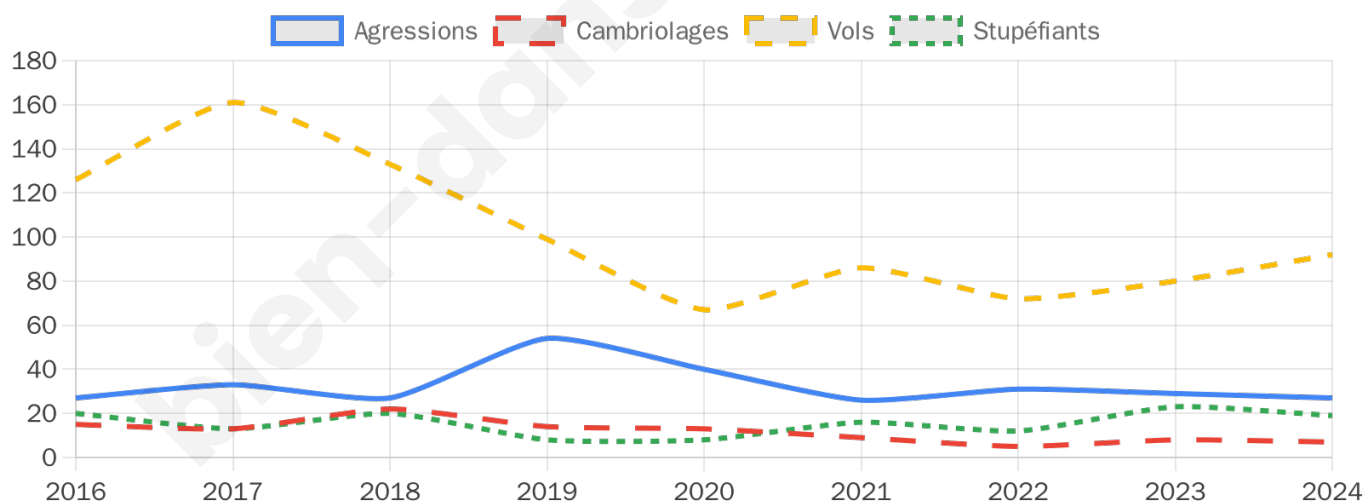

3 487 inscrits

Participation : 75.25%

Votes blancs : 1.83%

Votes nuls : 1.41%

Second tour

	Emmanuel MACRON	51,62 %
	Marine LE PEN	48,38 %

3 491 inscrits

Participation : 71.81%

Votes blancs : 6.54%

Votes nuls : 3.51%

Sécurité

Agressions physiques / sexuelles

27

Cambriolages

7

Vols / dégradations

92

Stupéfiants

19

Evolution du nombre d'infractions

Pour comparer

(en proportion du nombre d'habitants)

Sources : Bases statistiques communale, départementale et régionale de la délinquance enregistrée par la police et la gendarmerie nationales selon les dernières parutions officielles de 2025 portant sur l'année 2024 ([data.gouv](https://data.gouv.fr)).