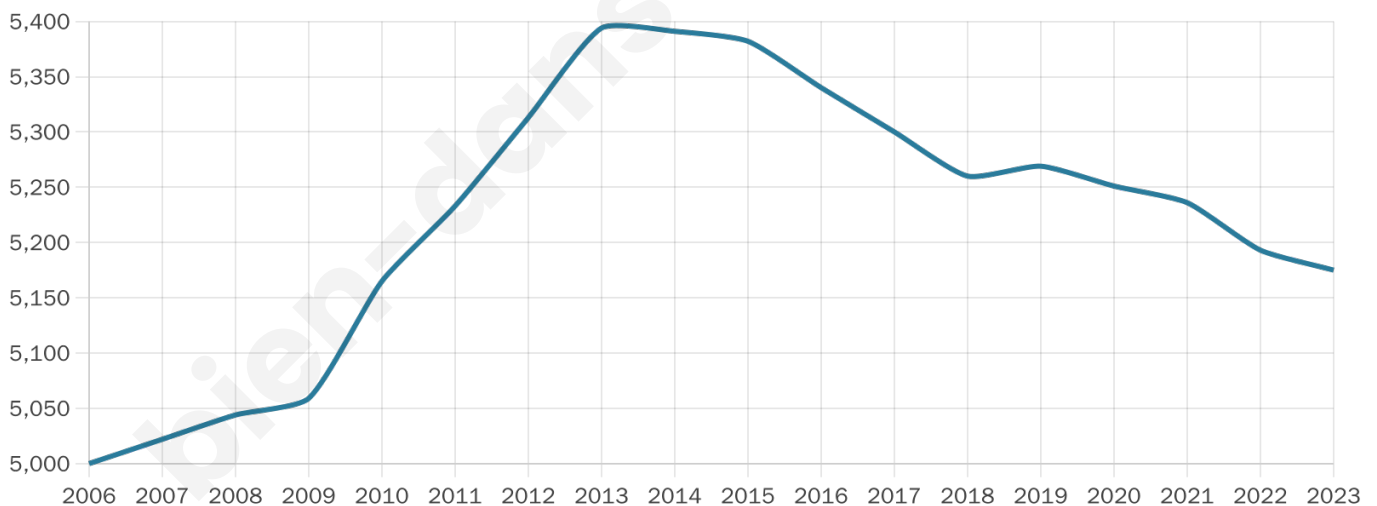

Statistiques sur la population

Nombre d'habitants

5 175

Age moyen

43 ans

Pop active

45%

Taux chômage

12.3%

Pop densité

1 294 h/km²

Revenu moyen

21 030 €/an

Evolution du nombre d'habitants

Sources : Institut national de la statistique et des études économiques (insee) selon Les dernières parutions officielles de 2024 portant sur les années 2020, 2021 et 2022.

Tranche d'âge

Activité professionnelle

Niveau de diplôme

Composition des ménages

Profils électoraux

Premier tour

	Marine LE PEN	28.36 %
	Emmanuel MACRON	24.34 %
	Jean-Luc MÉLENCHON	22.25 %
	Éric ZEMMOUR	6.81 %
	Valérie PÉCRESSE	4.17 %
	Yannick JADOT	3.66 %
	Jean LASSALLE	2.40 %
	Fabien ROUSSEL	2.17 %
	Nicolas DUPONT-AIGNAN	2.17 %
	Anne HIDALGO	1.81 %
	Nathalie ARTHAUD	0.98 %
	Philippe POUTOU	0.87 %