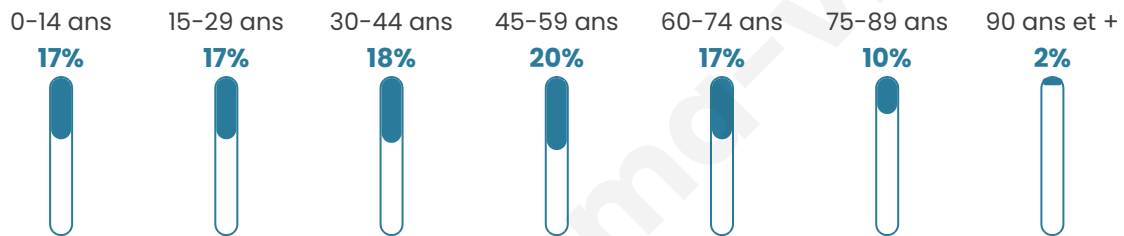

Statistiques sur la population

Nombre d'habitants

5 175

Age moyen

43 ans

Pop active

45%

Taux chômage

12.3%

Pop densité

1 294 h/km²

Revenu moyen

21 030 €/an

Evolution du nombre d'habitants

Sources : Institut national de la statistique et des études économiques (insee) selon Les dernières parutions officielles de 2024 portant sur les années 2020, 2021 et 2022.

Tranche d'âge

Activité professionnelle

Niveau de diplôme

Composition des ménages

Profils électoraux

Premier tour

	Marine LE PEN	28.36 %
	Emmanuel MACRON	24.34 %
	Jean-Luc MÉLENCHON	22.25 %
	Éric ZEMMOUR	6.81 %
	Valérie PÉCRESSE	4.17 %
	Yannick JADOT	3.66 %
	Jean LASSALLE	2.40 %
	Fabien ROUSSEL	2.17 %
	Nicolas DUPONT-AIGNAN	2.17 %
	Anne HIDALGO	1.81 %
	Nathalie ARTHAUD	0.98 %
	Philippe POUTOU	0.87 %