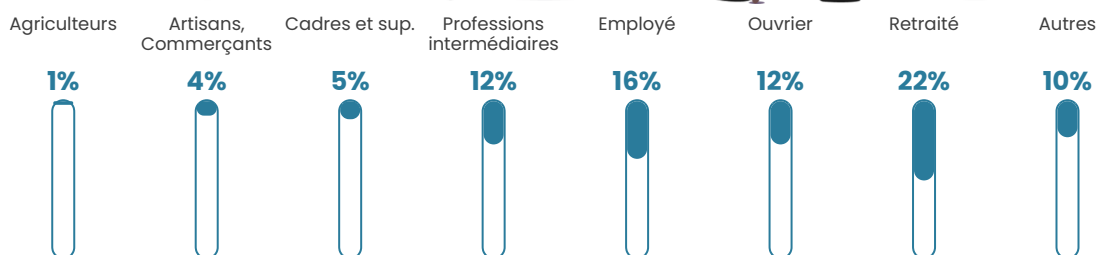

45 h/km²

Revenu moyen

23 360 €/an

Evolution du nombre d'habitants

Sources : Institut national de la statistique et des études économiques (insee) selon Les dernières parutions officielles de 2024 portant sur les années 2020, 2021 et 2022.

Tranche d'âge

Activité professionnelle

Niveau de diplôme

Composition des ménages

Profils électoraux

Premier tour

	Emmanuel MACRON	29.68 %
	Marine LE PEN	28.78 %
	Jean-Luc MÉLENCHON	17.63 %
	Yannick JADOT	4.23 %
	Jean LASSALLE	3.78 %
	Éric ZEMMOUR	3.72 %
	Fabien ROUSSEL	2.63 %
	Nicolas DUPONT- AIGNAN	2.63 %
	Anne HIDALGO	2.31 %
	Valérie PÉCRESSE	2.18 %
	Philippe POUTOU	1.47 %
	Nathalie ARTHAUD	0.96 %