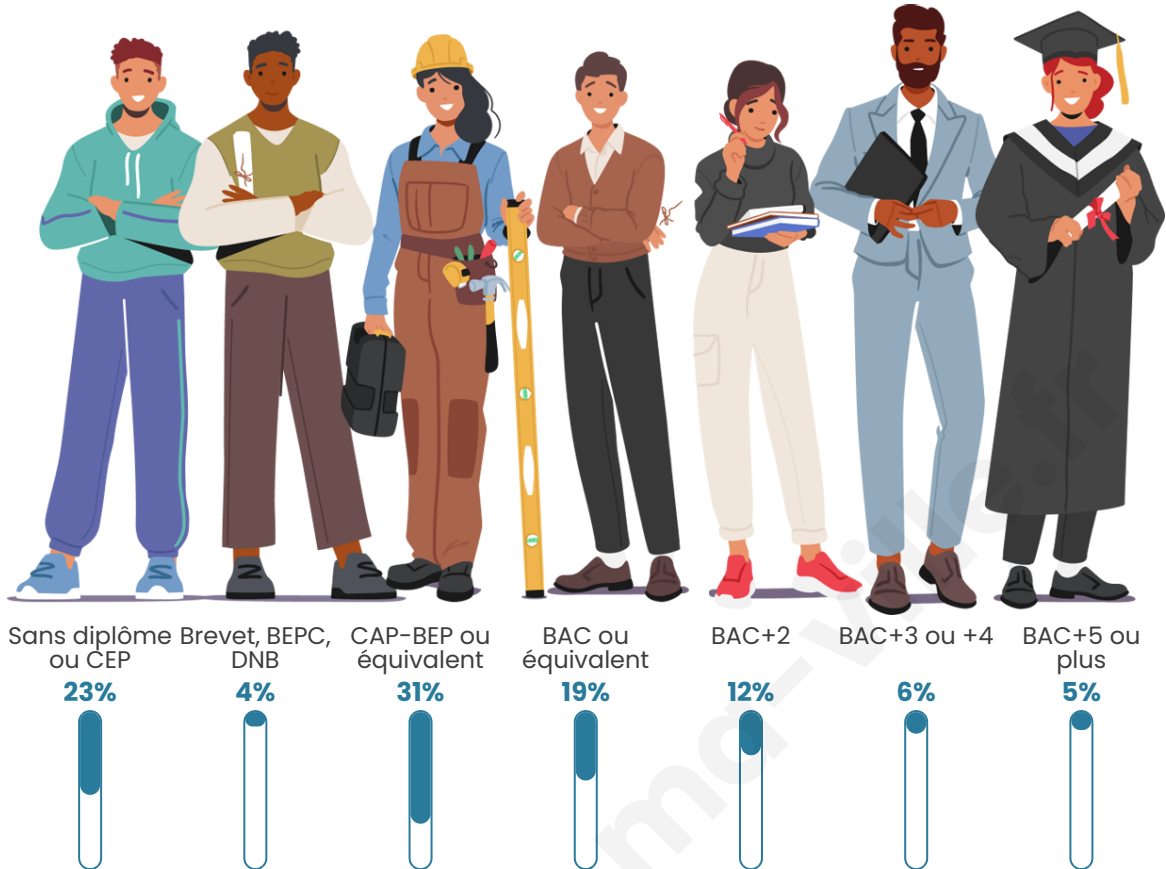

Version web

Ville de Valdivienne

Présenté par

BIEN dans
ma **VILLE** 

Sommaire

Situation géographique	3
Statistiques sur la population	4
Evolution du nombre d'habitants	4
Tranche d'âge	5
0-14 ans	5
15-29 ans	5
30-44 ans	5
45-59 ans	5
60-74 ans	5
75-89 ans	5
90 ans et +	5
Activité professionnelle	5
Agriculteurs	5
Artisans, Commerçants	5
Cadres et sup.	5
Professions intermédiaires	5
Employé	5
Ouvrier	5
Retraité	5
Autres	5
Niveau de diplôme	6
Sans diplôme ou CEP	6
Brevet, BEPC, DNB	6
CAP-BEP ou équivalent	6
BAC ou équivalent	6
BAC+2	6
BAC+3 ou +4	6
BAC+5 ou plus	6
Composition des ménages	6
Couple sans enfant	6
Couple avec enfant(s)	6
Famille monoparentale	6
Colocation / Autre	6
Personnes seules	6
Profil électoraux	7
Premier tour	7
Sécurité	8
Evolution du nombre d'infractions	8
Pour comparer	9
Services à la population	10
Commerce	10
Éducation	10
Villes autour de Valdivienne	11
Avis sur la ville de Valdivienne	12
Moyenne par critère	12
Villes autour de Valdivienne	12
Répartition des avis par note	12
Répartition des avis par note	12

2 715

Age moyen

42 ans

Pop active

49.4%

Taux chômage

5.3%

Pop densité

Tranche d'âge

Activité professionnelle

Niveau de diplôme

Composition des ménages

Profils électoraux

Premier tour

	Emmanuel MACRON	29.68 %
	Marine LE PEN	28.78 %
	Jean-Luc MÉLENCHON	17.63 %
	Yannick JADOT	4.23 %
	Jean LASSALLE	3.78 %
	Éric ZEMMOUR	3.72 %
	Fabien ROUSSEL	2.63 %
	Nicolas DUPONT- AIGNAN	2.63 %
	Anne HIDALGO	2.31 %
	Valérie PÉCRESSE	2.18 %
	Philippe POUTOU	1.47 %
	Nathalie ARTHAUD	0.96 %