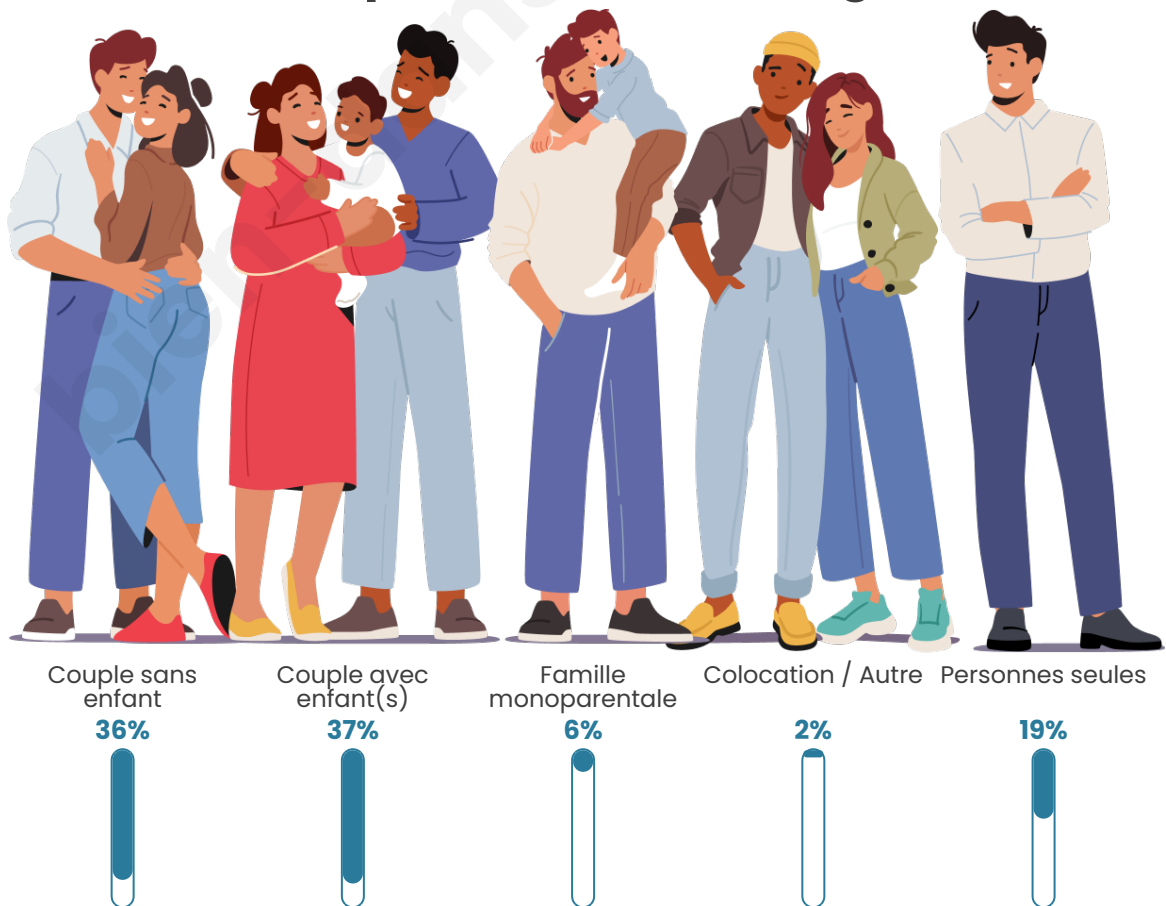

Tranche d'âge

Activité professionnelle

Niveau de diplôme

Composition des ménages

Profils électoraux

Premier tour

	Emmanuel MACRON	29.68 %
	Marine LE PEN	28.78 %
	Jean-Luc MÉLENCHON	17.63 %
	Yannick JADOT	4.23 %
	Jean LASSALLE	3.78 %
	Éric ZEMMOUR	3.72 %
	Fabien ROUSSEL	2.63 %
	Nicolas DUPONT- AIGNAN	2.63 %
	Anne HIDALGO	2.31 %
	Valérie PÉCRESSE	2.18 %
	Philippe POUTOU	1.47 %
	Nathalie ARTHAUD	0.96 %