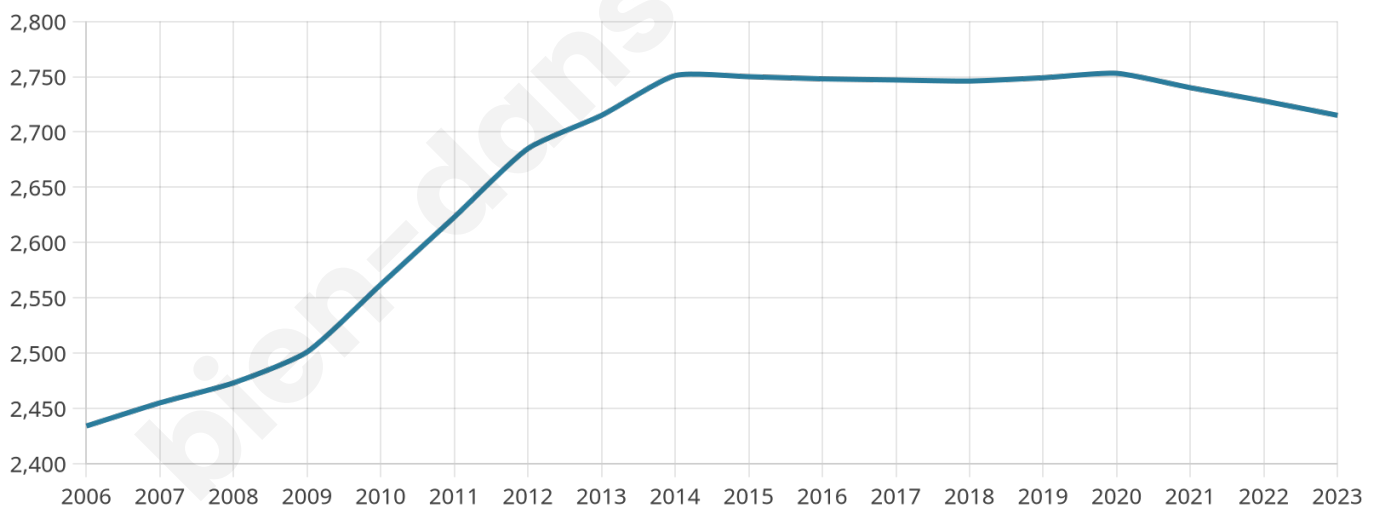

Version web

Ville de Valdivienne

Présenté par

BIEN dans
ma **VILLE** 

Sommaire

Situation géographique	3
Statistiques sur la population	4
Evolution du nombre d'habitants	4
Tranche d'âge	5
0-14 ans	5
15-29 ans	5
30-44 ans	5
45-59 ans	5
60-74 ans	5
75-89 ans	5
90 ans et +	5
Activité professionnelle	5
Agriculteurs	5
Artisans, Commerçants	5
Cadres et sup.	5
Professions intermédiaires	5
Employé	5
Ouvrier	5
Retraité	5
Autres	5
Niveau de diplôme	6
Sans diplôme ou CEP	6
Brevet, BEPC, DNB	6
CAP-BEP ou équivalent	6
BAC ou équivalent	6
BAC+2	6
BAC+3 ou +4	6
BAC+5 ou plus	6
Composition des ménages	6
Couple sans enfant	6
Couple avec enfant(s)	6
Famille monoparentale	6
Colocation / Autre	6
Personnes seules	6
Profil électoraux	7
Premier tour	7
Sécurité	8
Evolution du nombre d'infractions	8
Pour comparer	9
Services à la population	10
Commerce	10
Éducation	10
Villes autour de Valdivienne	11
Avis sur la ville de Valdivienne	12
Moyenne par critère	12
Villes autour de Valdivienne	12
Répartition des avis par note	12
Répartition des avis par note	12

2 715

Age moyen

42 ans

Pop active

49.4%

Taux chômage

5.3%

Pop densité

45 h/km²

Revenu moyen

23 360 €/an

Evolution du nombre d'habitants

Sources : Institut national de la statistique et des études économiques (insee) selon Les dernières parutions officielles de 2024 portant sur les années 2020, 2021 et 2022.