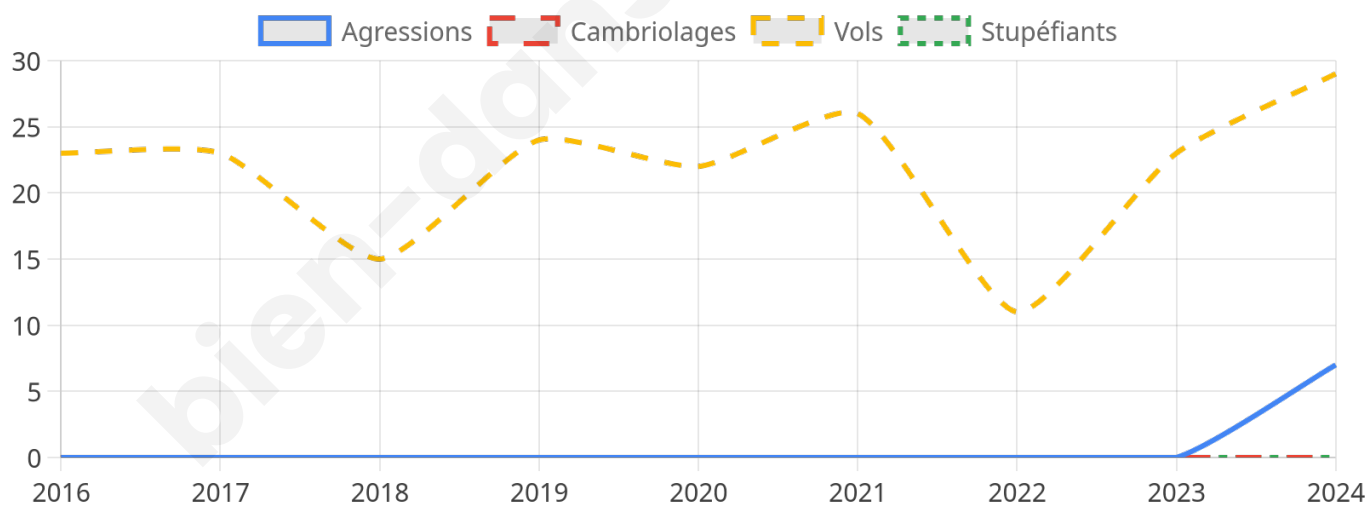

Second tour

	Emmanuel MACRON	54,43 %
	Marine LE PEN	45,57 %

2 031 inscrits

Participation : 78.29%

Votes blancs : 5.79%

Votes nuls : 4.09%

2 031 inscrits

Participation : 79.71%

Votes blancs : 2.41%

Votes nuls : 1.24%

Sécurité

Agressions physiques / sexuelles

7

Cambriolages

0

Vols / dégradations

29

Stupéfiants

0

Evolution du nombre d'infractions

Pour comparer

(en proportion du nombre d'habitants)

Ville Département Région

Sources : Bases statistiques communale, départementale et régionale de la délinquance enregistrée par la police et la gendarmerie nationales selon les dernières parutions officielles de 2025 portant sur l'année 2024 ([data.gouv](https://data.gouv.fr)).