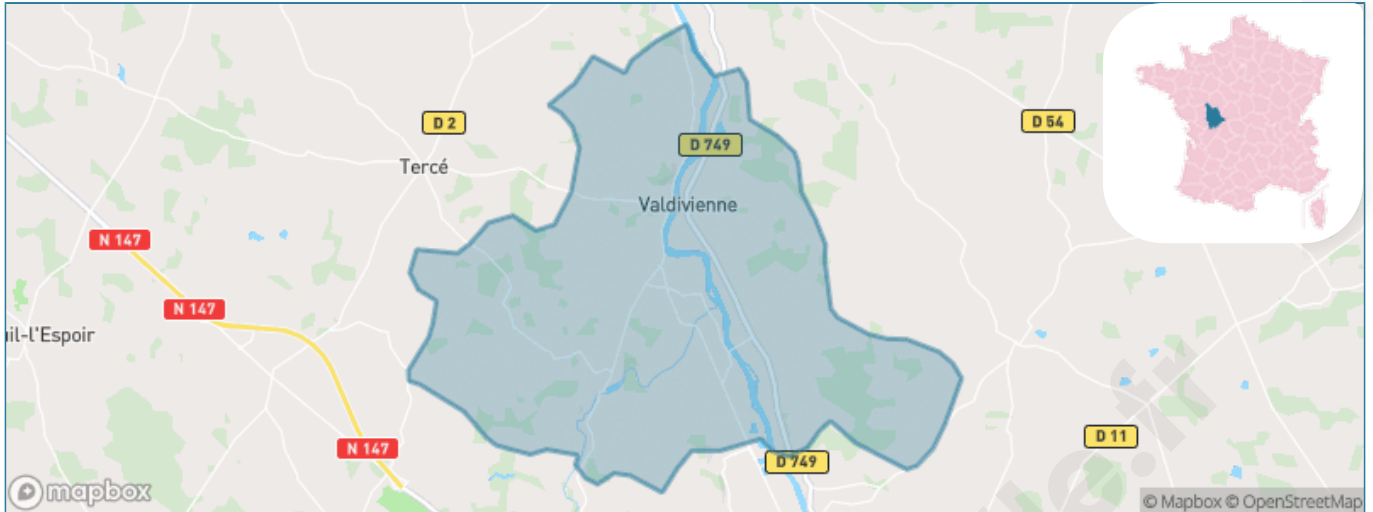

Version web

Ville de Valdivienne

Présenté par

BIEN dans
ma **VILLE** 

Sommaire

Situation géographique	3
Statistiques sur la population	4
Evolution du nombre d'habitants	4
Tranche d'âge	5
0-14 ans	5
15-29 ans	5
30-44 ans	5
45-59 ans	5
60-74 ans	5
75-89 ans	5
90 ans et +	5
Activité professionnelle	5
Agriculteurs	5
Artisans, Commerçants	5
Cadres et sup.	5
Professions intermédiaires	5
Employé	5
Ouvrier	5
Retraité	5
Autres	5
Niveau de diplôme	6
Sans diplôme ou CEP	6
Brevet, BEPC, DNB	6
CAP-BEP ou équivalent	6
BAC ou équivalent	6
BAC+2	6
BAC+3 ou +4	6
BAC+5 ou plus	6
Composition des ménages	6
Couple sans enfant	6
Couple avec enfant(s)	6
Famille monoparentale	6
Colocation / Autre	6
Personnes seules	6
Profil électoraux	7
Premier tour	7
Sécurité	8
Evolution du nombre d'infractions	8
Pour comparer	9
Services à la population	10
Commerce	10
Éducation	10
Villes autour de Valdivienne	11
Avis sur la ville de Valdivienne	12
Moyenne par critère	12
Villes autour de Valdivienne	12
Répartition des avis par note	12
Répartition des avis par note	12

Situation géographique

i Informations clés

- **Région** : Nouvelle-Aquitaine
- **Département** : Vienne
- **Code postal** : 86300
- **Superficie** : 61 km²

Statistiques sur la population

Nombre d'habitants