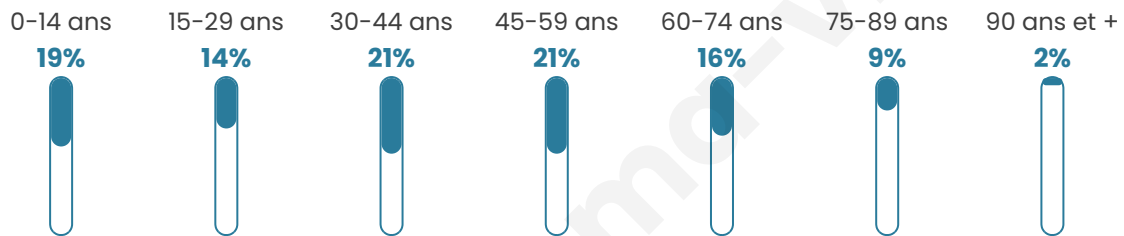

2 715

Age moyen

42 ans

Pop active

49.4%

Taux chômage

5.3%

Pop densité

45 h/km²

Revenu moyen

23 360 €/an

Evolution du nombre d'habitants

Sources : Institut national de la statistique et des études économiques (insee) selon Les dernières parutions officielles de 2024 portant sur les années 2020, 2021 et 2022.

Tranche d'âge

Activité professionnelle

Niveau de diplôme

Composition des ménages

Profils électoraux

Premier tour

	Emmanuel MACRON	29.68 %
	Marine LE PEN	28.78 %
	Jean-Luc MÉLENCHON	17.63 %
	Yannick JADOT	4.23 %
	Jean LASSALLE	3.78 %
	Éric ZEMMOUR	3.72 %
	Fabien ROUSSEL	2.63 %
	Nicolas DUPONT- AIGNAN	2.63 %
	Anne HIDALGO	2.31 %
	Valérie PÉCRESSE	2.18 %
	Philippe POUTOU	1.47 %
	Nathalie ARTHAUD	0.96 %