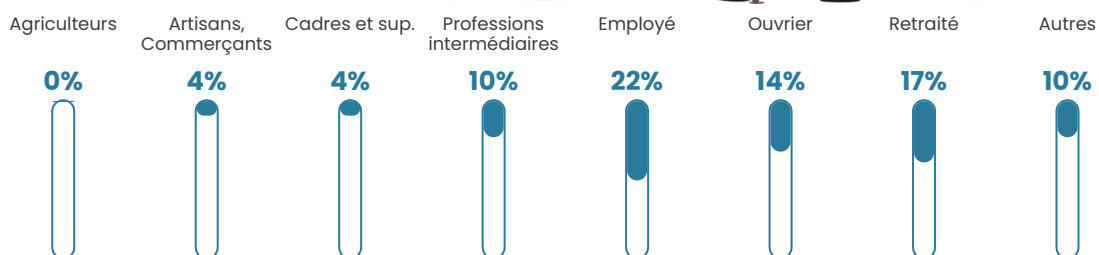

5.9%

Pop densité

228 h/km²

Revenu moyen

23 700 €/an

Evolution du nombre d'habitants

Sources : Institut national de la statistique et des études économiques (insee) selon Les dernières parutions officielles de 2024 portant sur les années 2020, 2021 et 2022.

Tranche d'âge

Activité professionnelle

Niveau de diplôme

Composition des ménages

Profils électoraux

Premier tour

	Emmanuel MACRON	30.80 %
	Marine LE PEN	28.54 %
	Jean-Luc MÉLENCHON	12.41 %
	Éric ZEMMOUR	7.20 %
	Valérie PÉCRESE	6.74 %
	Yannick JADOT	4.25 %
	Nicolas DUPONT- AIGNAN	2.95 %
	Jean LASSALLE	2.91 %
	Fabien ROUSSEL	1.53 %
	Anne HIDALGO	1.26 %
	Philippe POUTOU	0.73 %
	Nathalie ARTHAUD	0.65 %