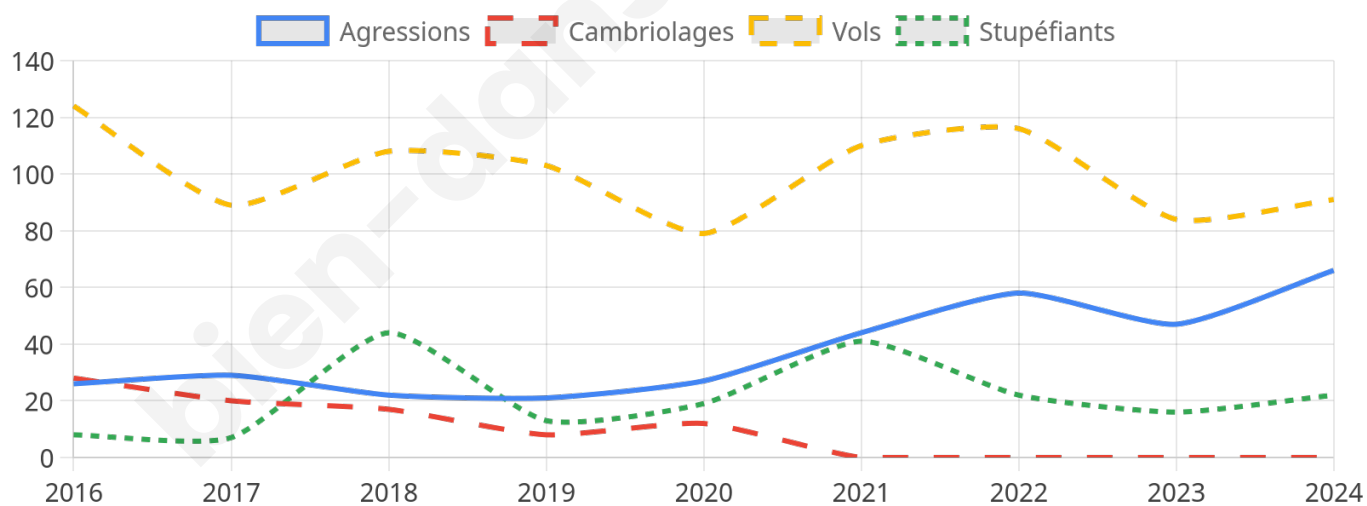

3 570 inscrits

Participation : 74.57%

Votes blancs : 1.35%

Votes nuls : 0.60%

Second tour

	Emmanuel MACRON	54,4 %
	Marine LE PEN	45,6 %

3 572 inscrits

Participation : 73.4%

Votes blancs : 5.76%

Votes nuls : 1.91%

Sécurité

Agressions physiques / sexuelles

66

Cambriolages

0

Vols / dégradations

91

Stupéfiants

22

Evolution du nombre d'infractions

Pour comparer

(en proportion du nombre d'habitants)

Sources : Bases statistiques communale, départementale et régionale de la délinquance enregistrée par la police et la gendarmerie nationales selon les dernières parutions officielles de 2025 portant sur l'année 2024 ([data.gouv](https://data.gouv.fr)).