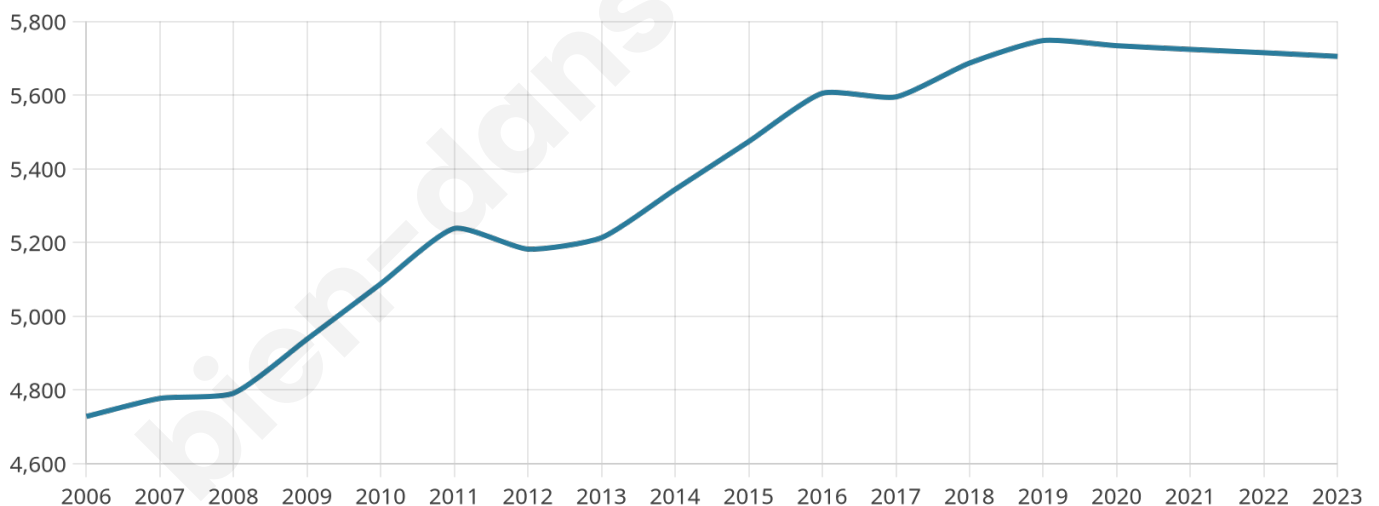

Statistiques sur la population

Nombre d'habitants

5 705

Age moyen

37 ans

Pop active

54.5%

Taux chômage

5.9%

Pop densité

228 h/km²

Revenu moyen

23 700 €/an

Evolution du nombre d'habitants

Sources : Institut national de la statistique et des études économiques (insee) selon Les dernières parutions officielles de 2024 portant sur les années 2020, 2021 et 2022.

Tranche d'âge

Activité professionnelle

Niveau de diplôme

Composition des ménages

Profils électoraux

Premier tour

	Emmanuel MACRON	30.80 %
	Marine LE PEN	28.54 %
	Jean-Luc MÉLENCHON	12.41 %
	Éric ZEMMOUR	7.20 %
	Valérie PÉCRESE	6.74 %
	Yannick JADOT	4.25 %
	Nicolas DUPONT- AIGNAN	2.95 %
	Jean LASSALLE	2.91 %
	Fabien ROUSSEL	1.53 %
	Anne HIDALGO	1.26 %
	Philippe POUTOU	0.73 %
	Nathalie ARTHAUD	0.65 %