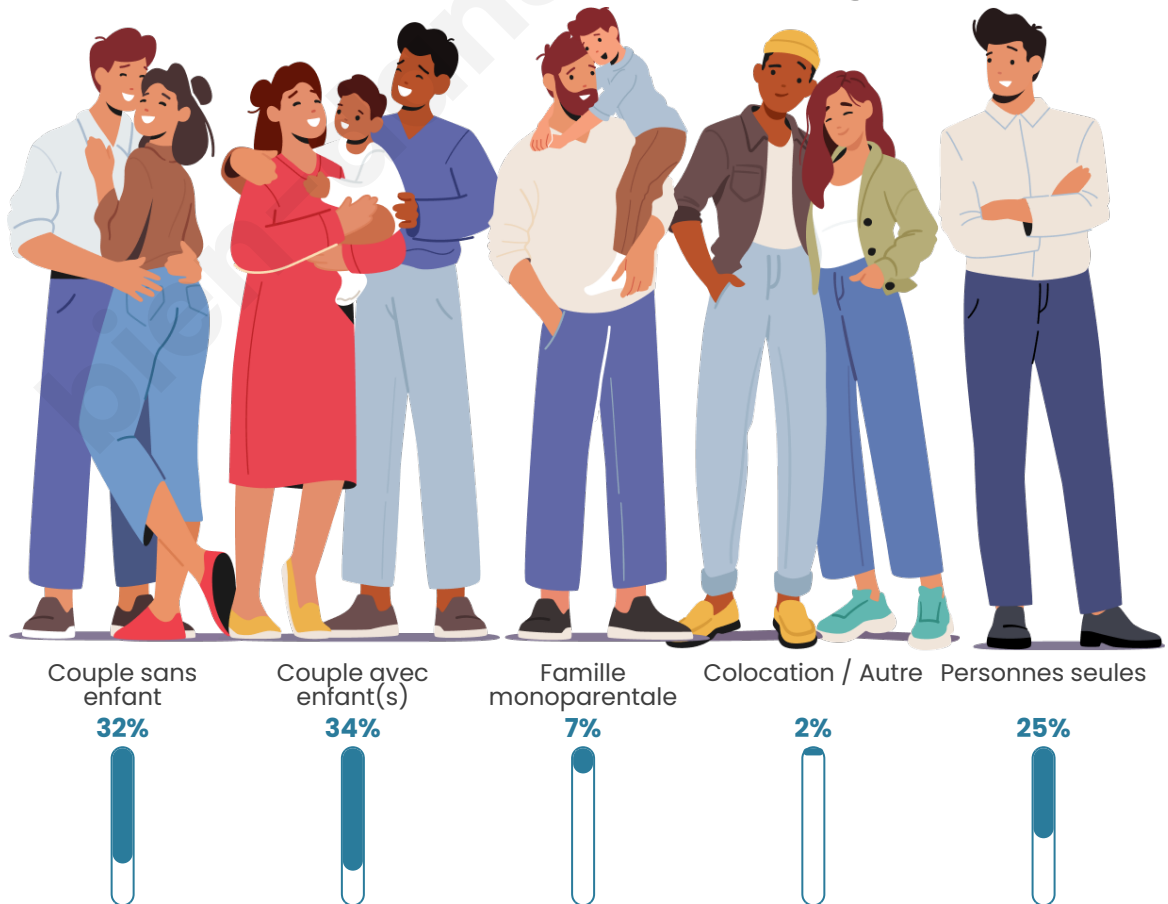

Statistiques sur la population

Nombre d'habitants

5 705

Age moyen

37 ans

Pop active

54.5%

Taux chômage

Tranche d'âge

Activité professionnelle

Niveau de diplôme

Composition des ménages

Profils électoraux

Premier tour

	Emmanuel MACRON	30.80 %
	Marine LE PEN	28.54 %
	Jean-Luc MÉLENCHON	12.41 %
	Éric ZEMMOUR	7.20 %
	Valérie PÉCRESE	6.74 %
	Yannick JADOT	4.25 %
	Nicolas DUPONT- AIGNAN	2.95 %
	Jean LASSALLE	2.91 %
	Fabien ROUSSEL	1.53 %
	Anne HIDALGO	1.26 %
	Philippe POUTOU	0.73 %
	Nathalie ARTHAUD	0.65 %