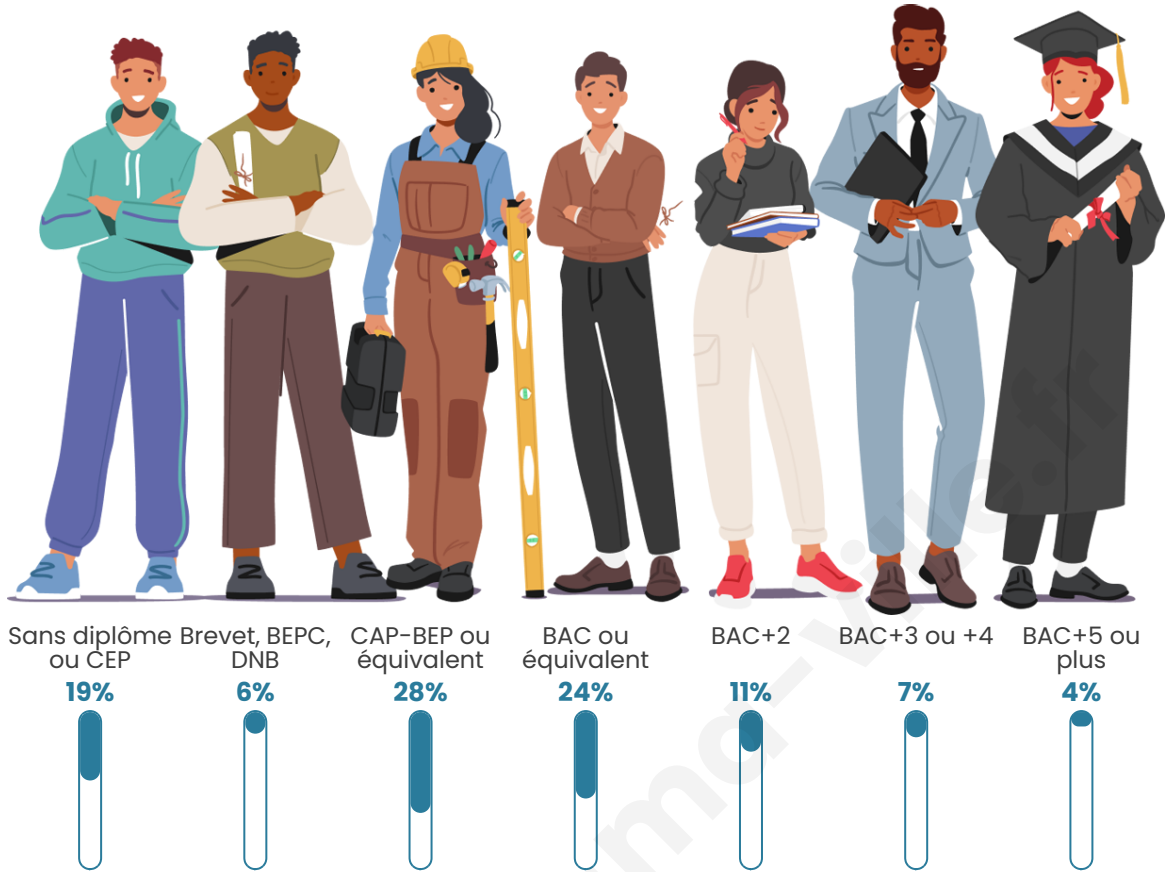

Statistiques sur la population

Nombre d'habitants

5 705

Age moyen

37 ans

Pop active

54.5%

Taux chômage

Tranche d'âge

Activité professionnelle

Niveau de diplôme

Composition des ménages

Profils électoraux

Premier tour

	Emmanuel MACRON	30.80 %
	Marine LE PEN	28.54 %
	Jean-Luc MÉLENCHON	12.41 %
	Éric ZEMMOUR	7.20 %
	Valérie PÉCRESE	6.74 %
	Yannick JADOT	4.25 %
	Nicolas DUPONT- AIGNAN	2.95 %
	Jean LASSALLE	2.91 %
	Fabien ROUSSEL	1.53 %
	Anne HIDALGO	1.26 %
	Philippe POUTOU	0.73 %
	Nathalie ARTHAUD	0.65 %