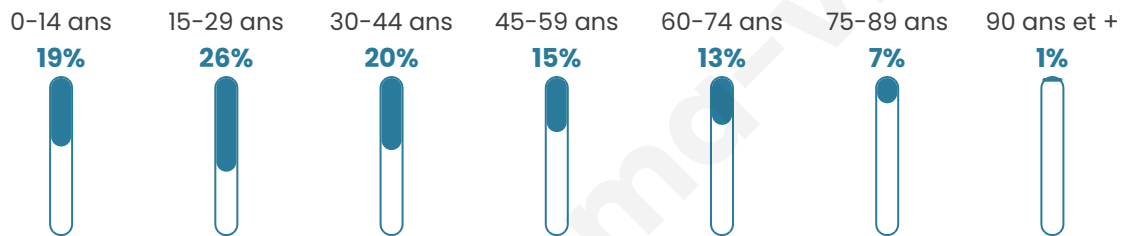

Statistiques sur la population

Nombre d'habitants

5 705

Age moyen

37 ans

Pop active

54.5%

Taux chômage

5.9%

Pop densité

228 h/km²

Revenu moyen

23 700 €/an

Evolution du nombre d'habitants

Sources : Institut national de la statistique et des études économiques (insee) selon Les dernières parutions officielles de 2024 portant sur les années 2020, 2021 et 2022.

Tranche d'âge

Activité professionnelle

Niveau de diplôme

Composition des ménages

Profils électoraux

Premier tour

	Emmanuel MACRON	30.80 %
	Marine LE PEN	28.54 %
	Jean-Luc MÉLENCHON	12.41 %
	Éric ZEMMOUR	7.20 %
	Valérie PÉCRESE	6.74 %
	Yannick JADOT	4.25 %
	Nicolas DUPONT- AIGNAN	2.95 %
	Jean LASSALLE	2.91 %
	Fabien ROUSSEL	1.53 %
	Anne HIDALGO	1.26 %
	Philippe POUTOU	0.73 %
	Nathalie ARTHAUD	0.65 %