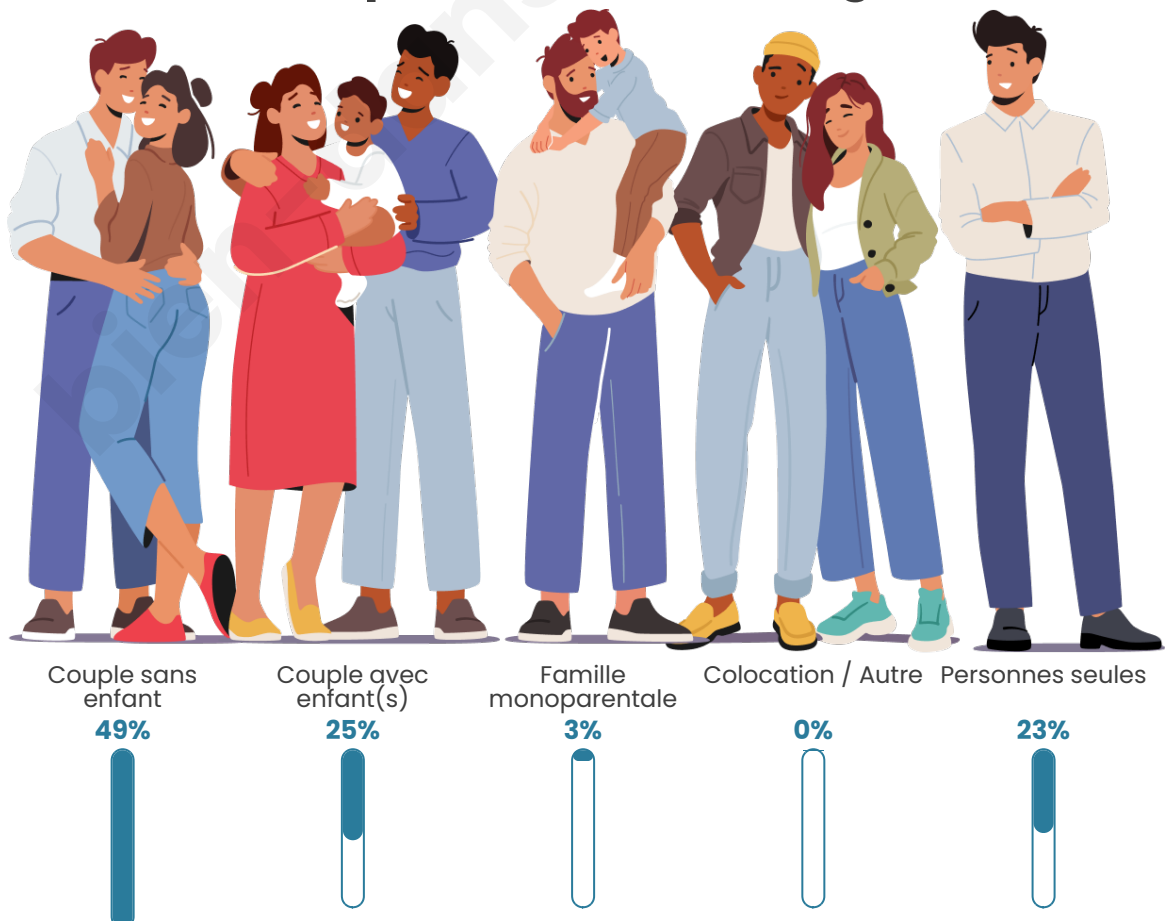

Nombre d'habitants

227

Age moyen

49 ans

Pop active

46.7%

Taux chômage

8.8%

Tranche d'âge

Activité professionnelle

Niveau de diplôme

Composition des ménages

Profils électoraux

Premier tour

	Jean-Luc MÉLENCHON	27.65 %
	Emmanuel MACRON	22.58 %
	Marine LE PEN	20.74 %
	Jean LASSALLE	6.45 %
	Yannick JADOT	4.61 %
	Valérie PÉCRESSÉ	4.61 %
	Fabien ROUSSEL	4.15 %
	Éric ZEMMOUR	3.23 %
	Anne HIDALGO	2.30 %
	Nicolas DUPONT- AIGNAN	2.30 %
	Philippe POUTOU	0.92 %
	Nathalie ARTHAUD	0.46 %