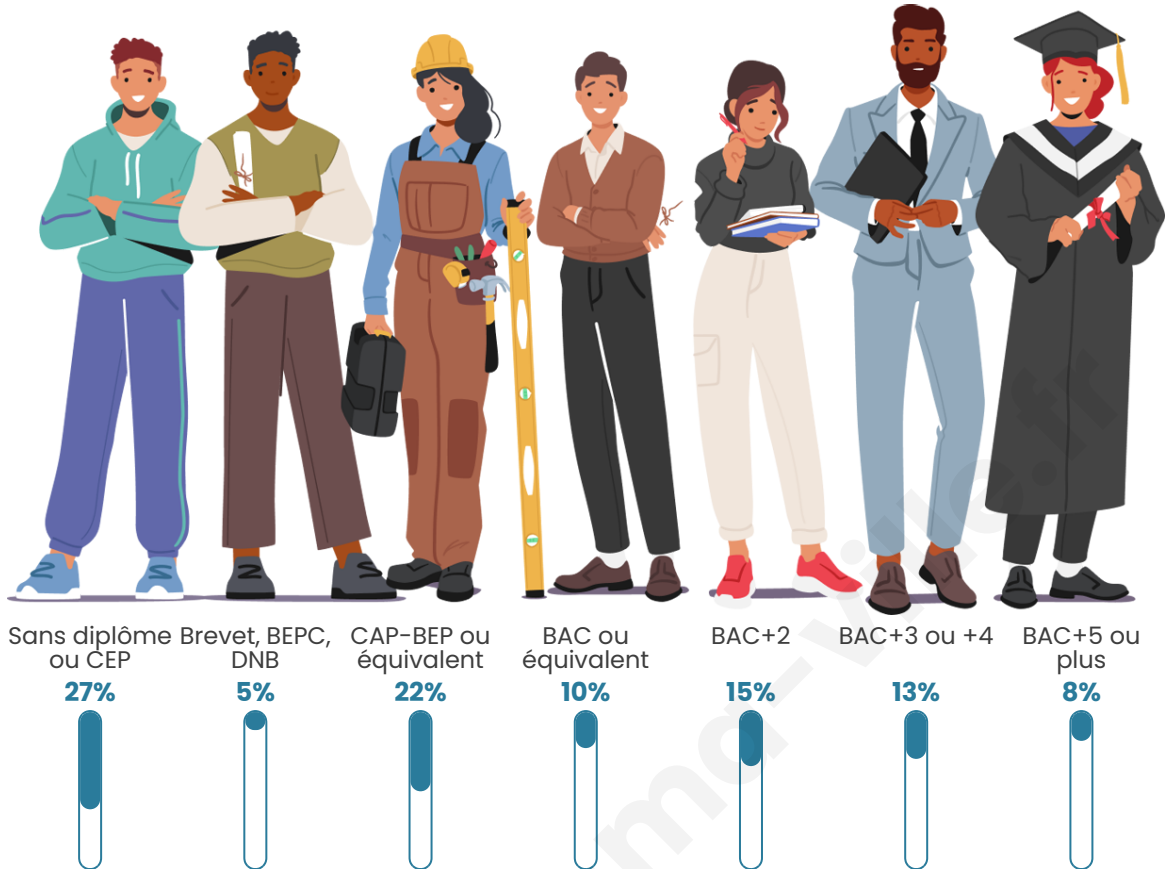

Nombre d'habitants

227

Age moyen

49 ans

Pop active

46.7%

Taux chômage

8.8%

Pop densité

7 h/km²

Revenu moyen

18 020 €/an

Evolution du nombre d'habitants

Sources : Institut national de la statistique et des études économiques (insee) selon Les dernières parutions officielles de 2024 portant sur les années 2020, 2021 et 2022.

Tranche d'âge

Activité professionnelle

Niveau de diplôme

Composition des ménages

Profils électoraux

Premier tour

	Jean-Luc MÉLENCHON	27.65 %
	Emmanuel MACRON	22.58 %
	Marine LE PEN	20.74 %
	Jean LASSALLE	6.45 %
	Yannick JADOT	4.61 %
	Valérie PÉCRESSÉ	4.61 %
	Fabien ROUSSEL	4.15 %
	Éric ZEMMOUR	3.23 %
	Anne HIDALGO	2.30 %
	Nicolas DUPONT- AIGNAN	2.30 %
	Philippe POUTOU	0.92 %
	Nathalie ARTHAUD	0.46 %