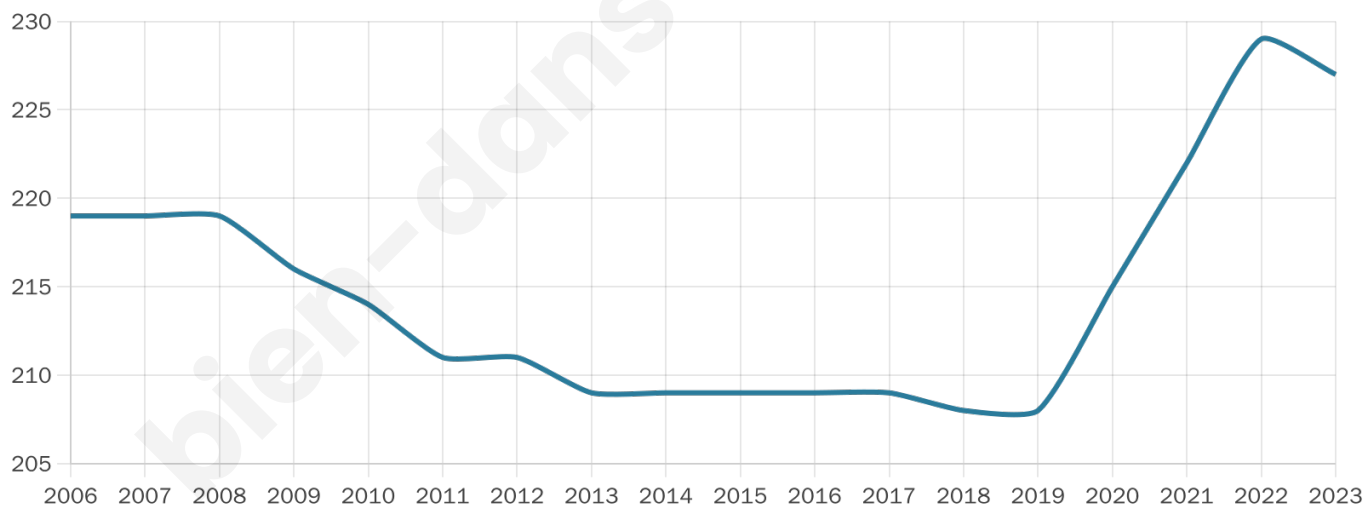

Nombre d'habitants

227

Age moyen

49 ans

Pop active

46.7%

Taux chômage

8.8%

Pop densité

7 h/km²

Revenu moyen

18 020 €/an

Evolution du nombre d'habitants

Sources : Institut national de la statistique et des études économiques (insee) selon Les dernières parutions officielles de 2024 portant sur les années 2020, 2021 et 2022.

Tranche d'âge

Activité professionnelle

Niveau de diplôme

Composition des ménages

Profils électoraux

Premier tour

	Jean-Luc MÉLENCHON	27.65 %
	Emmanuel MACRON	22.58 %
	Marine LE PEN	20.74 %
	Jean LASSALLE	6.45 %
	Yannick JADOT	4.61 %
	Valérie PÉCRESSÉ	4.61 %
	Fabien ROUSSEL	4.15 %
	Éric ZEMMOUR	3.23 %
	Anne HIDALGO	2.30 %
	Nicolas DUPONT- AIGNAN	2.30 %
	Philippe POUTOU	0.92 %
	Nathalie ARTHAUD	0.46 %