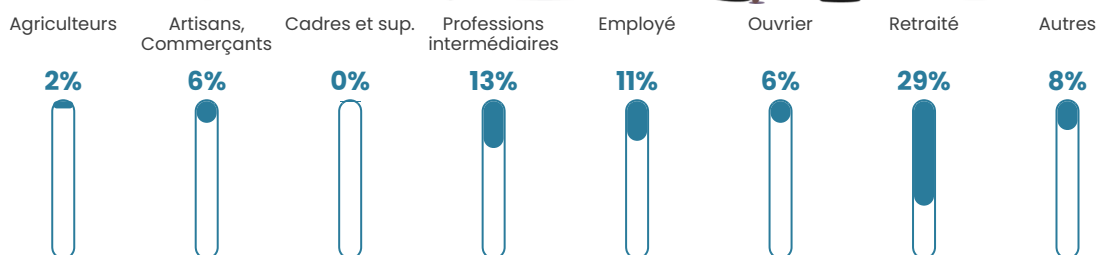

Pop densité

7 h/km²

Revenu moyen

18 020 €/an

Evolution du nombre d'habitants

Sources : Institut national de la statistique et des études économiques (insee) selon Les dernières parutions officielles de 2024 portant sur les années 2020, 2021 et 2022.

Tranche d'âge

Activité professionnelle

Niveau de diplôme

Composition des ménages

Profils électoraux

Premier tour

	Jean-Luc MÉLENCHON	27.65 %
	Emmanuel MACRON	22.58 %
	Marine LE PEN	20.74 %
	Jean LASSALLE	6.45 %
	Yannick JADOT	4.61 %
	Valérie PÉCRESSÉ	4.61 %
	Fabien ROUSSEL	4.15 %
	Éric ZEMMOUR	3.23 %
	Anne HIDALGO	2.30 %
	Nicolas DUPONT- AIGNAN	2.30 %
	Philippe POUTOU	0.92 %
	Nathalie ARTHAUD	0.46 %