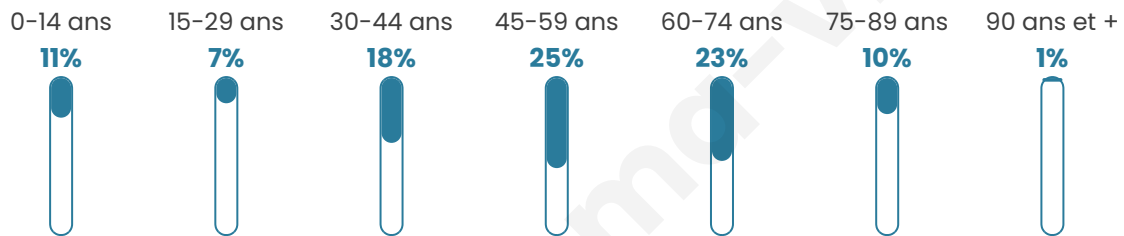

Nombre d'habitants

227

Age moyen

49 ans

Pop active

46.7%

Taux chômage

8.8%

Pop densité

7 h/km²

Revenu moyen

18 020 €/an

Evolution du nombre d'habitants

Sources : Institut national de la statistique et des études économiques (insee) selon Les dernières parutions officielles de 2024 portant sur les années 2020, 2021 et 2022.

Tranche d'âge

Activité professionnelle

Niveau de diplôme

Composition des ménages

Profils électoraux

Premier tour

	Jean-Luc MÉLENCHON	27.65 %
	Emmanuel MACRON	22.58 %
	Marine LE PEN	20.74 %
	Jean LASSALLE	6.45 %
	Yannick JADOT	4.61 %
	Valérie PÉCRESSÉ	4.61 %
	Fabien ROUSSEL	4.15 %
	Éric ZEMMOUR	3.23 %
	Anne HIDALGO	2.30 %
	Nicolas DUPONT- AIGNAN	2.30 %
	Philippe POUTOU	0.92 %
	Nathalie ARTHAUD	0.46 %

269 inscrits

Participation : 81.41%
Votes blancs : 0.46%
Votes nuls : 0.46%

Second tour

	Emmanuel MACRON	60,45 %
	Marine LE PEN	39,55 %

269 inscrits

Participation : 75.84%
Votes blancs : 9.8%
Votes nuls : 3.43%