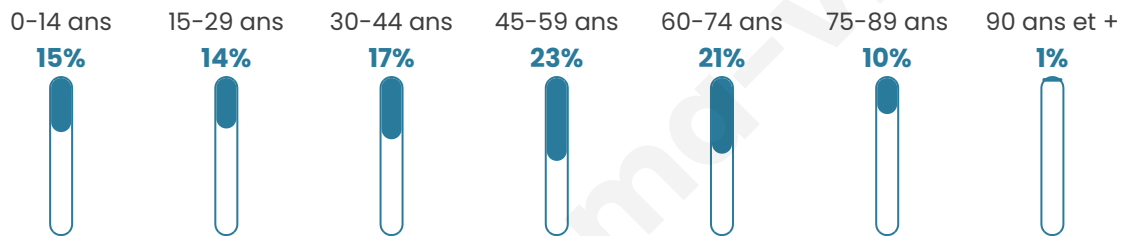

Nombre d'habitants

238

Age moyen

45 ans

Pop active

45.8%

Taux chômage

8.5%

Pop densité

7 h/km²

Revenu moyen

20 950 €/an

Evolution du nombre d'habitants

Sources : Institut national de la statistique et des études économiques (insee) selon Les dernières parutions officielles de 2024 portant sur les années 2020, 2021 et 2022.

Tranche d'âge

Activité professionnelle

Niveau de diplôme

Composition des ménages

Profils électoraux

Premier tour

	Jean-Luc MÉLENCHON	30.91 %
	Marine LE PEN	27.88 %
	Emmanuel MACRON	16.36 %
	Yannick JADOT	6.06 %
	Jean LASSALLE	4.24 %
	Fabien ROUSSEL	3.64 %
	Anne HIDALGO	3.03 %
	Valérie PÉCRESE	3.03 %
	Éric ZEMMOUR	2.42 %
	Philippe POUTOU	1.21 %
	Nicolas DUPONT- AIGNAN	1.21 %
	Nathalie ARTHAUD	0.00 %

224 inscrits

Participation : 75.45%

Votes blancs : 2.37%

Votes nuls : 0.00%

Second tour

	Emmanuel MACRON	43,28 %
	Marine LE PEN	56,72 %

224 inscrits

Participation : 69.64%