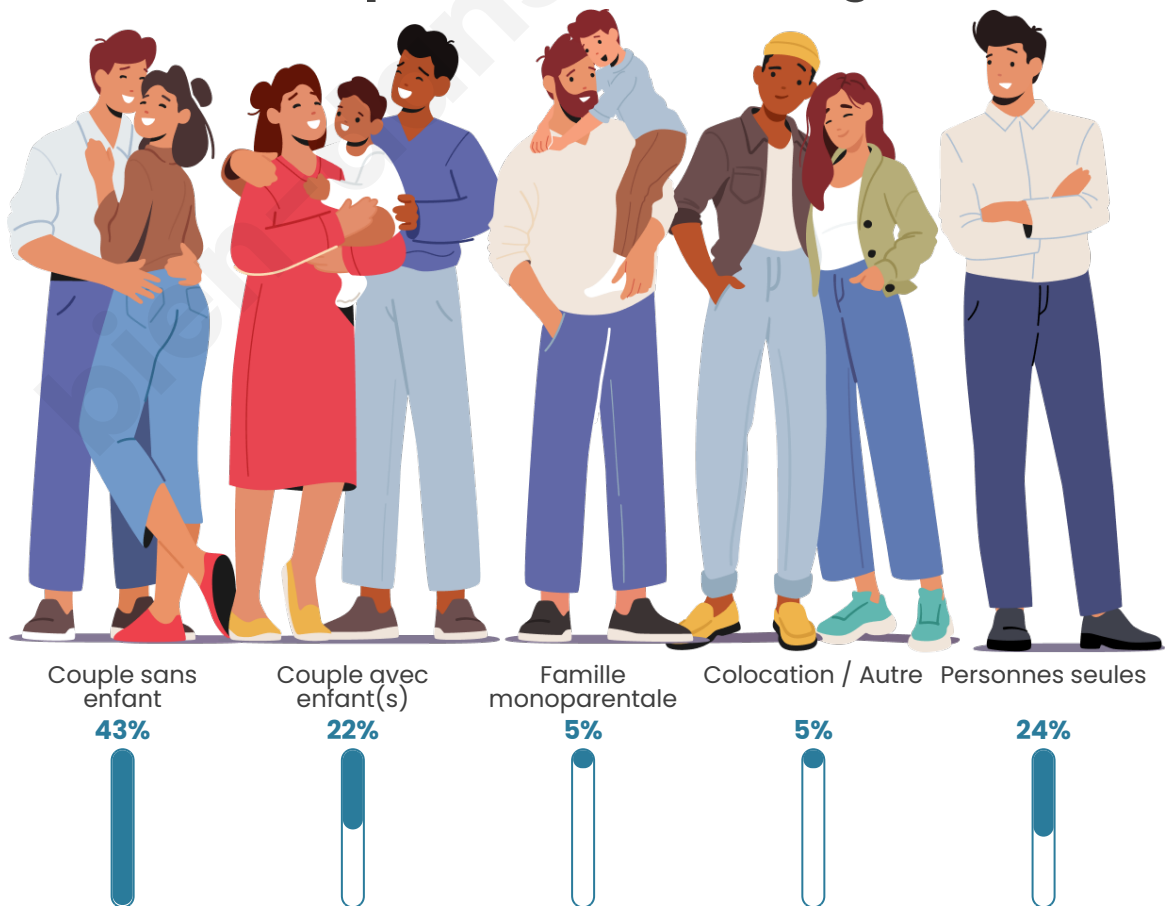

Tranche d'âge

Activité professionnelle

Niveau de diplôme

Composition des ménages

Profils électoraux

Premier tour

	Jean-Luc MÉLENCHON	30.91 %
	Marine LE PEN	27.88 %
	Emmanuel MACRON	16.36 %
	Yannick JADOT	6.06 %
	Jean LASSALLE	4.24 %
	Fabien ROUSSEL	3.64 %
	Anne HIDALGO	3.03 %
	Valérie PÉCRESE	3.03 %
	Éric ZEMMOUR	2.42 %
	Philippe POUTOU	1.21 %
	Nicolas DUPONT- AIGNAN	1.21 %
	Nathalie ARTHAUD	0.00 %