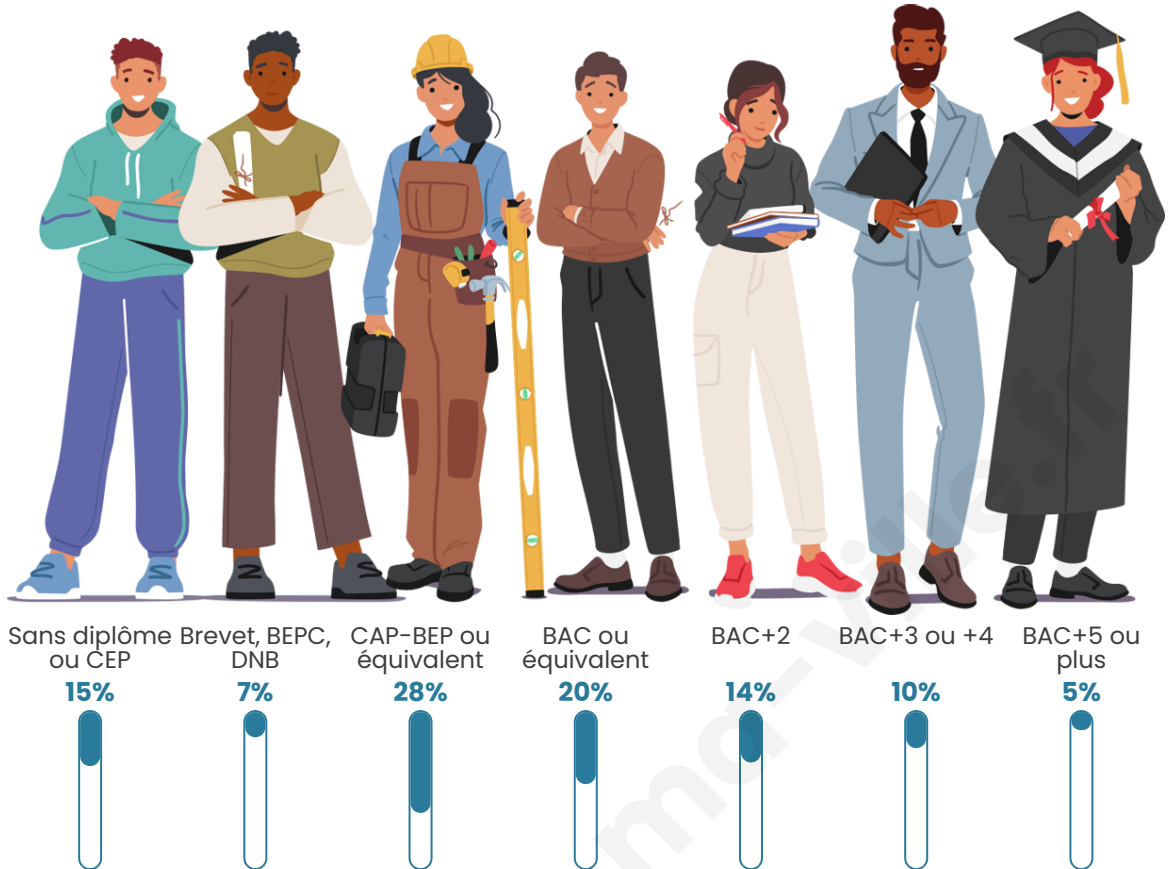

Nombre d'habitants

238

Age moyen

45 ans

Pop active

45.8%

Taux chômage

8.5%

Pop densité

7 h/km²

Revenu moyen

20 950 €/an

Evolution du nombre d'habitants

Sources : Institut national de la statistique et des études économiques (insee) selon Les dernières parutions officielles de 2024 portant sur les années 2020, 2021 et 2022.

Tranche d'âge

Activité professionnelle

Niveau de diplôme

Composition des ménages

Profils électoraux

Premier tour

	Jean-Luc MÉLENCHON	30.91 %
	Marine LE PEN	27.88 %
	Emmanuel MACRON	16.36 %
	Yannick JADOT	6.06 %
	Jean LASSALLE	4.24 %
	Fabien ROUSSEL	3.64 %
	Anne HIDALGO	3.03 %
	Valérie PÉCRESE	3.03 %
	Éric ZEMMOUR	2.42 %
	Philippe POUTOU	1.21 %
	Nicolas DUPONT- AIGNAN	1.21 %
	Nathalie ARTHAUD	0.00 %