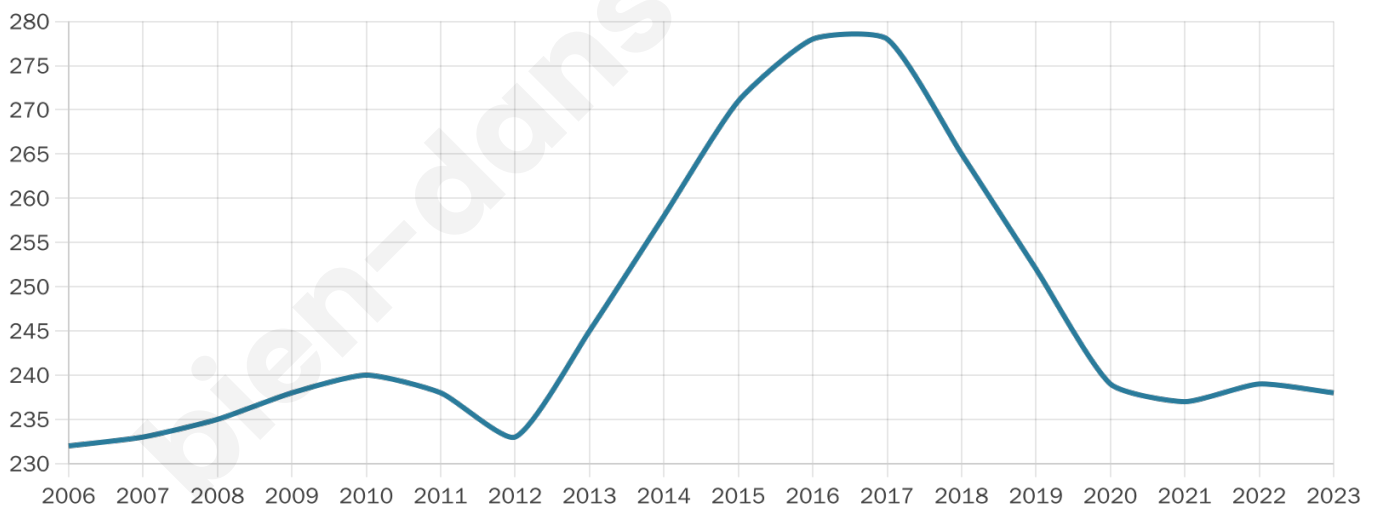

Nombre d'habitants

238

Age moyen

45 ans

Pop active

45.8%

Taux chômage

8.5%

Pop densité

7 h/km²

Revenu moyen

20 950 €/an

Evolution du nombre d'habitants

Sources : Institut national de la statistique et des études économiques (insee) selon Les dernières parutions officielles de 2024 portant sur les années 2020, 2021 et 2022.

Tranche d'âge

Activité professionnelle

Niveau de diplôme

Composition des ménages

Profils électoraux

Premier tour

	Jean-Luc MÉLENCHON	30.91 %
	Marine LE PEN	27.88 %
	Emmanuel MACRON	16.36 %
	Yannick JADOT	6.06 %
	Jean LASSALLE	4.24 %
	Fabien ROUSSEL	3.64 %
	Anne HIDALGO	3.03 %
	Valérie PÉCRESE	3.03 %
	Éric ZEMMOUR	2.42 %
	Philippe POUTOU	1.21 %
	Nicolas DUPONT- AIGNAN	1.21 %
	Nathalie ARTHAUD	0.00 %