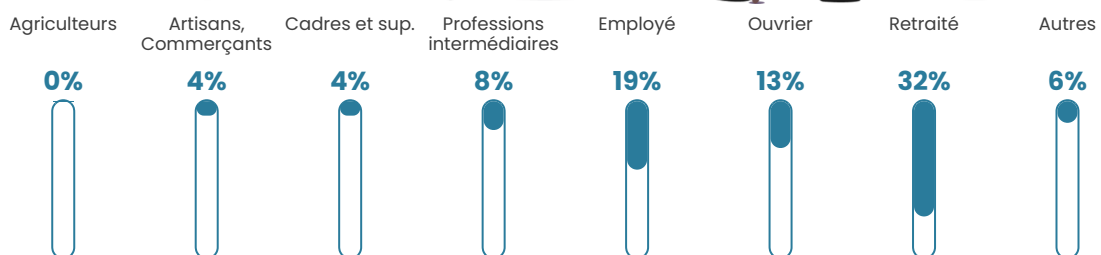

Pop densité

7 h/km²

Revenu moyen

20 950 €/an

Evolution du nombre d'habitants

Sources : Institut national de la statistique et des études économiques (insee) selon Les dernières parutions officielles de 2024 portant sur les années 2020, 2021 et 2022.

Tranche d'âge

Activité professionnelle

Niveau de diplôme

Composition des ménages

Profils électoraux

Premier tour

	Jean-Luc MÉLENCHON	30.91 %
	Marine LE PEN	27.88 %
	Emmanuel MACRON	16.36 %
	Yannick JADOT	6.06 %
	Jean LASSALLE	4.24 %
	Fabien ROUSSEL	3.64 %
	Anne HIDALGO	3.03 %
	Valérie PÉCRESE	3.03 %
	Éric ZEMMOUR	2.42 %
	Philippe POUTOU	1.21 %
	Nicolas DUPONT- AIGNAN	1.21 %
	Nathalie ARTHAUD	0.00 %