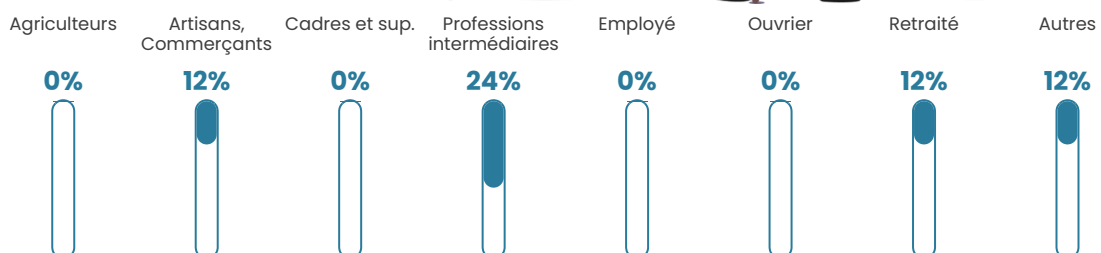

Pop densité

2 h/km²

Revenu moyen

NC

Evolution du nombre d'habitants

Sources : Institut national de la statistique et des études économiques (insee) selon Les dernières parutions officielles de 2024 portant sur les années 2020, 2021 et 2022.

Tranche d'âge

Activité professionnelle

Niveau de diplôme

Composition des ménages

Profils électoraux

Premier tour

Jean-Luc
MÉLENCHON 32.56 %

Emmanuel
MACRON 20.93 %