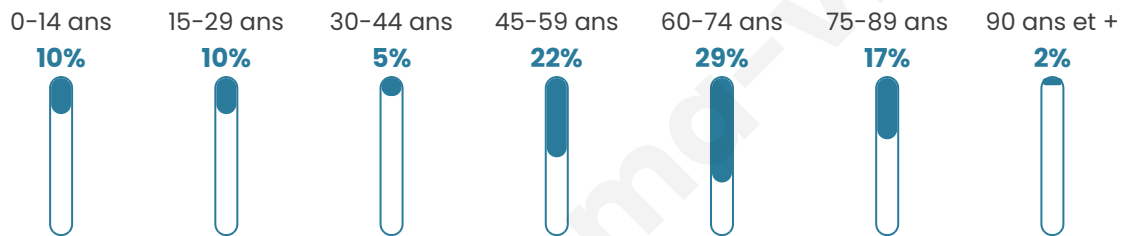

Nombre d'habitants

39

Age moyen

55 ans

Pop active

30.8%

Taux chômage

8.7%

Pop densité

2 h/km²

Revenu moyen

NC

Evolution du nombre d'habitants

Sources : Institut national de la statistique et des études économiques (insee) selon Les dernières parutions officielles de 2024 portant sur les années 2020, 2021 et 2022.

Tranche d'âge

Activité professionnelle

Niveau de diplôme

Composition des ménages

Profils électoraux

Premier tour

Jean-Luc
MÉLENCHON 32.56 %

Emmanuel
MACRON 20.93 %