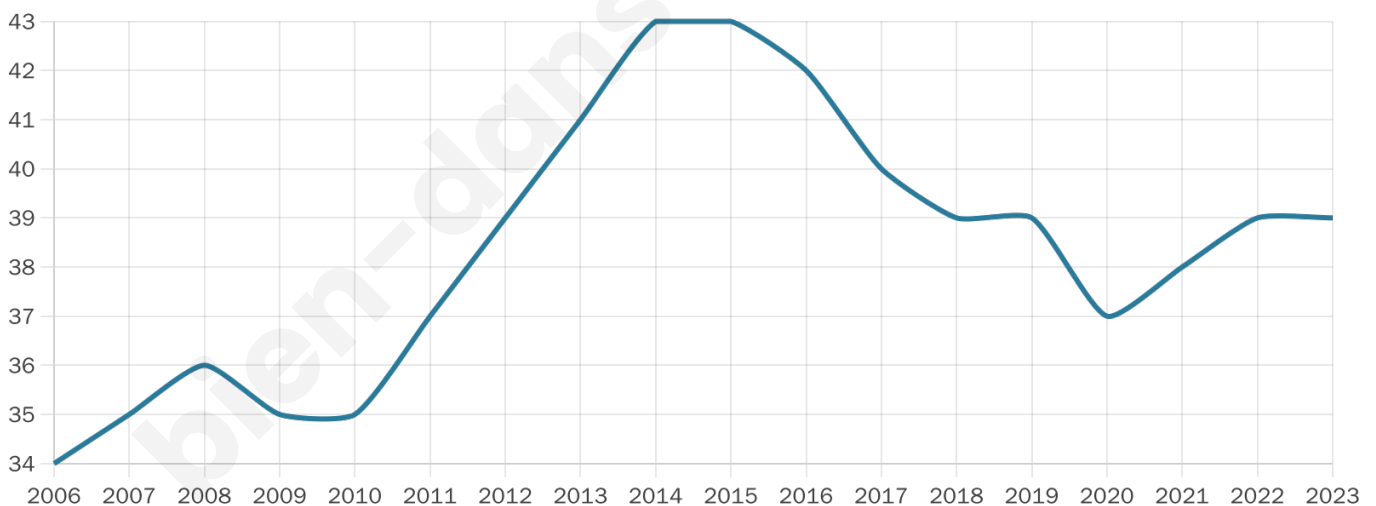

Nombre d'habitants

39

Age moyen

55 ans

Pop active

30.8%

Taux chômage

8.7%

Pop densité

2 h/km²

Revenu moyen

NC

Evolution du nombre d'habitants

Sources : Institut national de la statistique et des études économiques (insee) selon Les dernières parutions officielles de 2024 portant sur les années 2020, 2021 et 2022.

Tranche d'âge

Activité professionnelle

Niveau de diplôme

Composition des ménages

Profils électoraux

Premier tour

Jean-Luc
MÉLENCHON 32.56 %

Emmanuel
MACRON 20.93 %