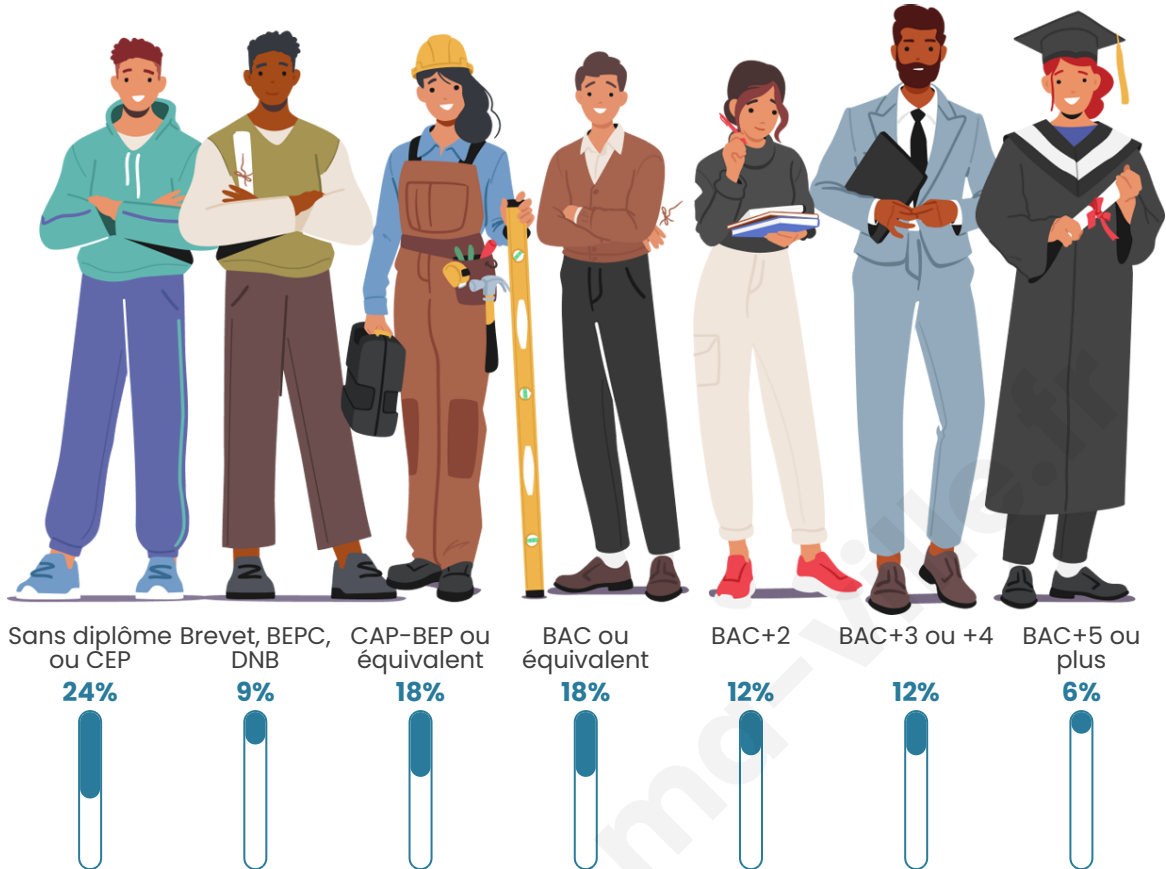

Nombre d'habitants

39

Age moyen

55 ans

Pop active

30.8%

Taux chômage

8.7%

Tranche d'âge

Activité professionnelle

Niveau de diplôme

Composition des ménages

Profils électoraux

Premier tour

Jean-Luc
MÉLENCHON 32.56 %

Emmanuel
MACRON 20.93 %