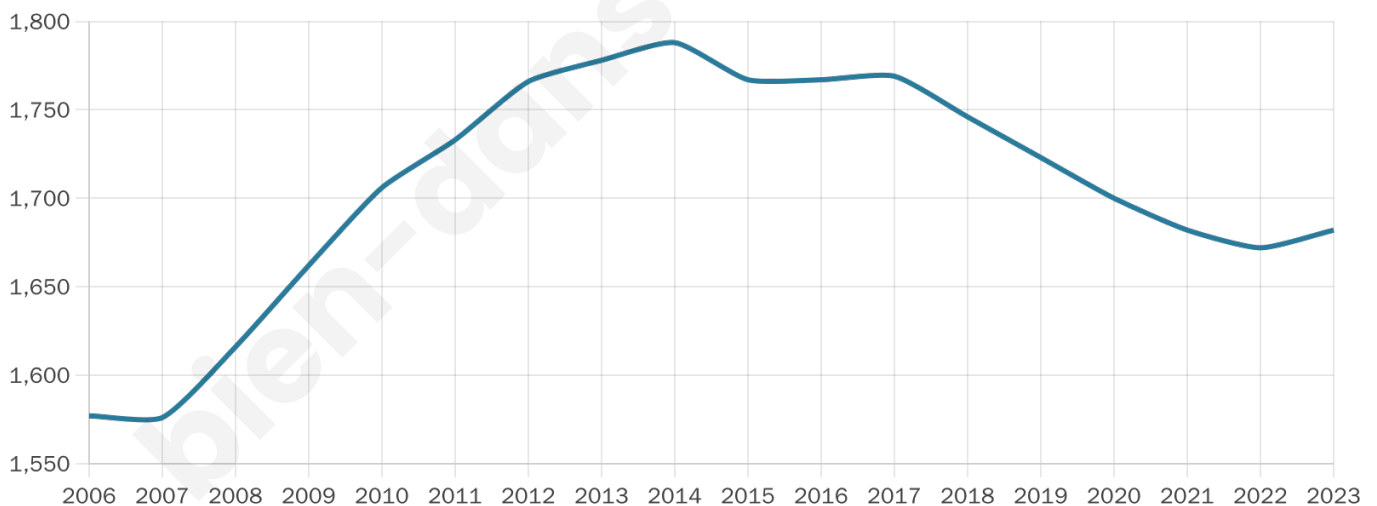

Version web

Ville de Valambray

Présenté par

BIEN dans
ma **VILLE** 

Sommaire

Situation géographique	3
Statistiques sur la population	4
Evolution du nombre d'habitants	4
Tranche d'âge	5
0-14 ans	5
15-29 ans	5
30-44 ans	5
45-59 ans	5
60-74 ans	5
75-89 ans	5
90 ans et +	5
Activité professionnelle	5
Agriculteurs	5
Artisans, Commerçants	5
Cadres et sup.	5
Professions intermédiaires	5
Employé	5
Ouvrier	5
Retraité	5
Autres	5
Niveau de diplôme	6
Sans diplôme ou CEP	6
Brevet, BEPC, DNB	6
CAP-BEP ou équivalent	6
BAC ou équivalent	6
BAC+2	6
BAC+3 ou +4	6
BAC+5 ou plus	6
Composition des ménages	6
Couple sans enfant	6
Couple avec enfant(s)	6
Famille monoparentale	6
Colocation / Autre	6
Personnes seules	6
Profils électoraux	7
Premier tour	7
Sécurité	8
Evolution du nombre d'infractions	8
Pour comparer	9
Services à la population	10
Commerce	10
Éducation	10
Villes autour de Valambray	12

1 682

Age moyen

40 ans

Pop active

47%

Taux chômage

4.8%

Pop densité

41 h/km²

Revenu moyen

23 640 €/an

Evolution du nombre d'habitants

Sources : Institut national de la statistique et des études économiques (insee) selon Les dernières parutions officielles de 2024 portant sur les années 2020, 2021 et 2022.