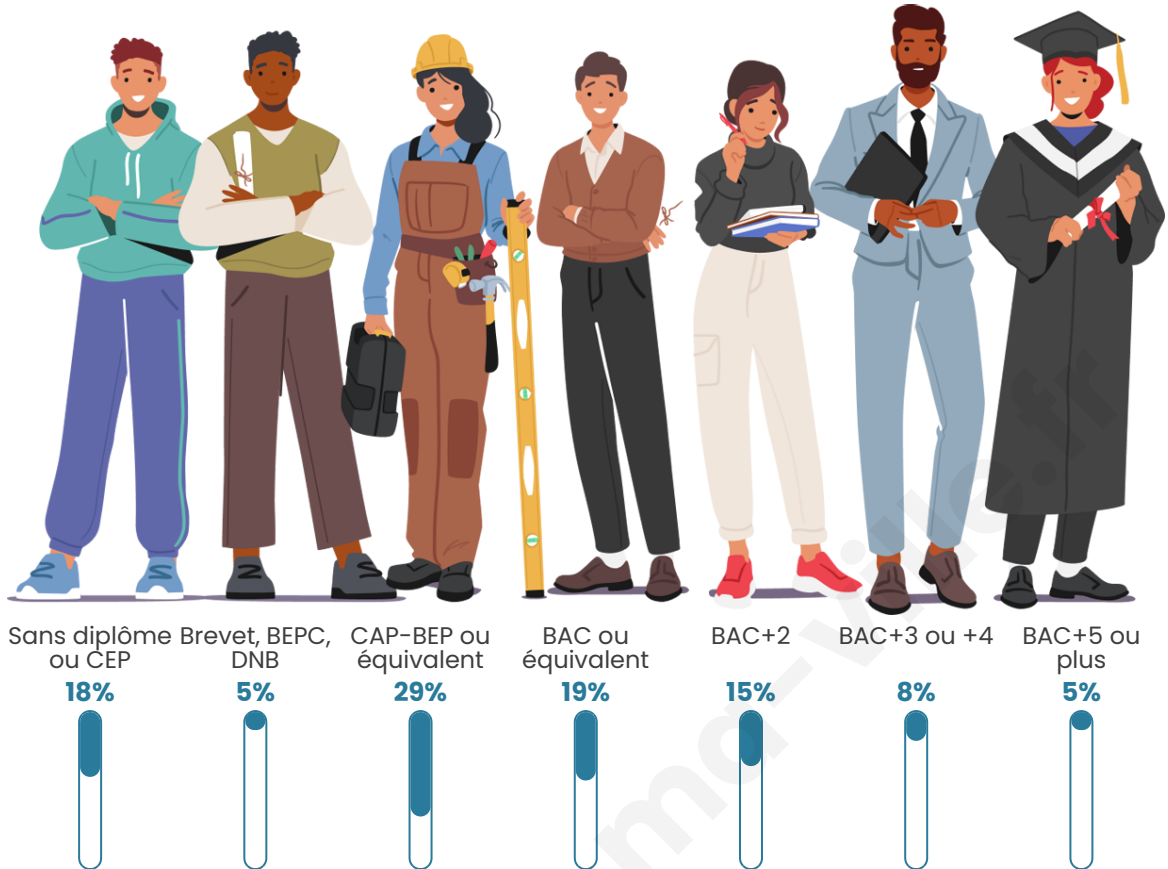

Version web

Ville de Valambray

Présenté par

BIEN dans
ma **VILLE** 

Sommaire

Situation géographique	3
Statistiques sur la population	4
Evolution du nombre d'habitants	4
Tranche d'âge	5
0-14 ans	5
15-29 ans	5
30-44 ans	5
45-59 ans	5
60-74 ans	5
75-89 ans	5
90 ans et +	5
Activité professionnelle	5
Agriculteurs	5
Artisans, Commerçants	5
Cadres et sup.	5
Professions intermédiaires	5
Employé	5
Ouvrier	5
Retraité	5
Autres	5
Niveau de diplôme	6
Sans diplôme ou CEP	6
Brevet, BEPC, DNB	6
CAP-BEP ou équivalent	6
BAC ou équivalent	6
BAC+2	6
BAC+3 ou +4	6
BAC+5 ou plus	6
Composition des ménages	6
Couple sans enfant	6
Couple avec enfant(s)	6
Famille monoparentale	6
Colocation / Autre	6
Personnes seules	6
Profils électoraux	7
Premier tour	7
Sécurité	8
Evolution du nombre d'infractions	8
Pour comparer	9
Services à la population	10
Commerce	10
Éducation	10
Villes autour de Valambray	12

1 682

Age moyen

40 ans

Pop active

47%

Taux chômage

4.8%

Pop densité

Tranche d'âge

Activité professionnelle

Niveau de diplôme

Composition des ménages

Profils électoraux

Premier tour

	Emmanuel MACRON	29.51 %
	Marine LE PEN	28.63 %
	Jean-Luc MÉLENCHON	14.80 %
	Éric ZEMMOUR	6.57 %
	Jean LASSALLE	4.12 %
	Valérie PÉCRESSÉ	3.63 %
	Yannick JADOT	3.53 %
	Nicolas DUPONT-AIGNAN	3.14 %
	Fabien ROUSSEL	2.55 %
	Anne HIDALGO	1.86 %
	Philippe POUTOU	1.08 %
	Nathalie ARTHAUD	0.59 %