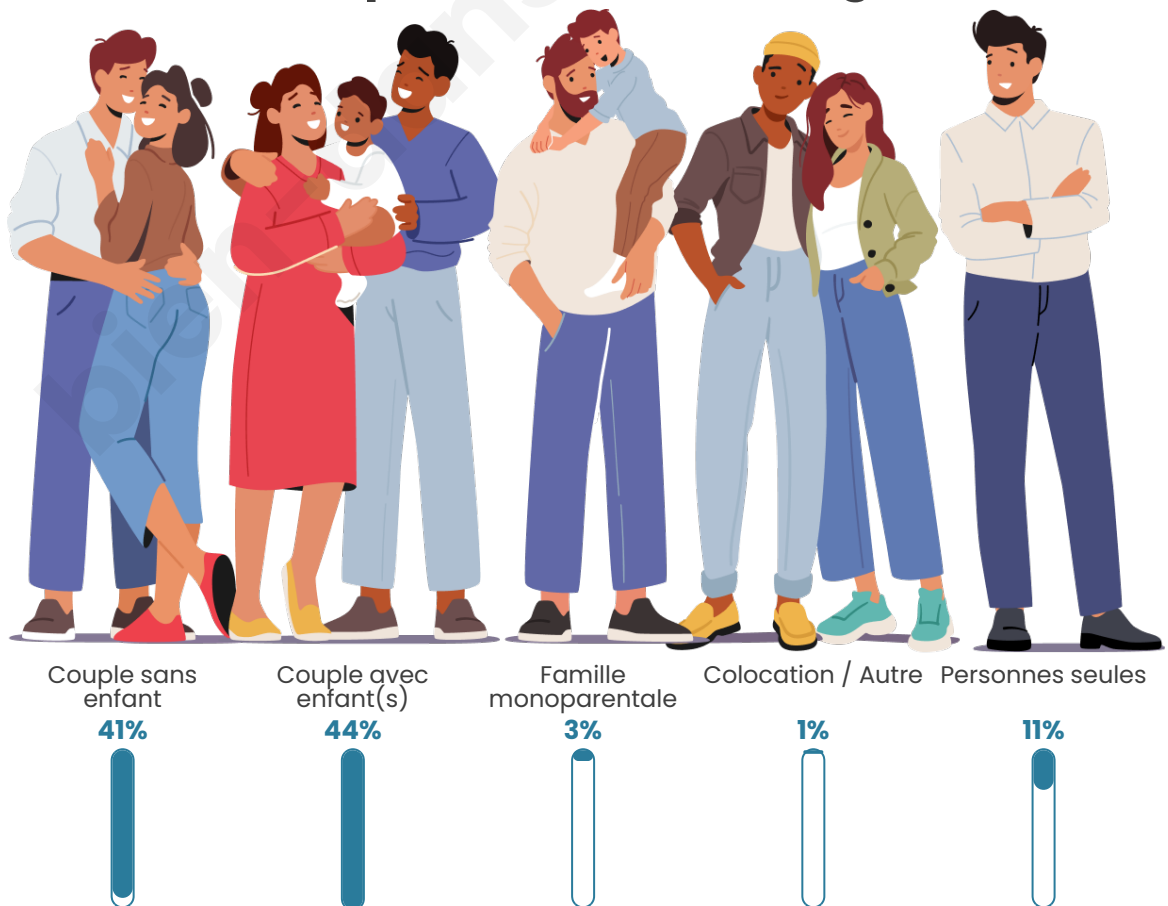

Tranche d'âge

Activité professionnelle

Niveau de diplôme

Composition des ménages

Profils électoraux

Premier tour

	Emmanuel MACRON	29.51 %
	Marine LE PEN	28.63 %
	Jean-Luc MÉLENCHON	14.80 %
	Éric ZEMMOUR	6.57 %
	Jean LASSALLE	4.12 %
	Valérie PÉCRESSÉ	3.63 %
	Yannick JADOT	3.53 %
	Nicolas DUPONT-AIGNAN	3.14 %
	Fabien ROUSSEL	2.55 %
	Anne HIDALGO	1.86 %
	Philippe POUTOU	1.08 %
	Nathalie ARTHAUD	0.59 %