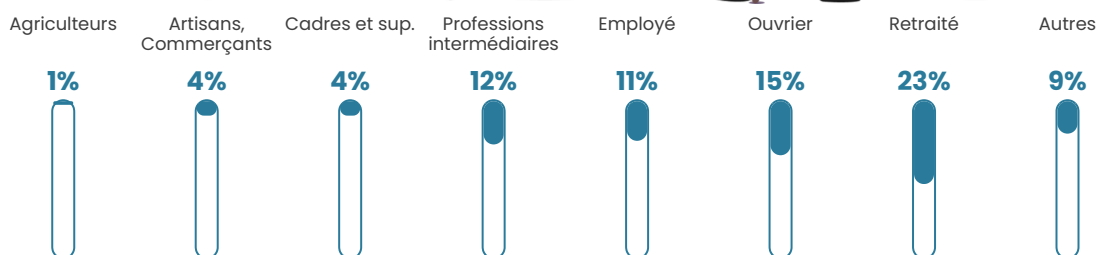

41 h/km²

Revenu moyen

23 640 €/an

Evolution du nombre d'habitants

Sources : Institut national de la statistique et des études économiques (insee) selon Les dernières parutions officielles de 2024 portant sur les années 2020, 2021 et 2022.

Tranche d'âge

Activité professionnelle

Niveau de diplôme

Composition des ménages

Profils électoraux

Premier tour

	Emmanuel MACRON	29.51 %
	Marine LE PEN	28.63 %
	Jean-Luc MÉLENCHON	14.80 %
	Éric ZEMMOUR	6.57 %
	Jean LASSALLE	4.12 %
	Valérie PÉCRESSÉ	3.63 %
	Yannick JADOT	3.53 %
	Nicolas DUPONT-AIGNAN	3.14 %
	Fabien ROUSSEL	2.55 %
	Anne HIDALGO	1.86 %
	Philippe POUTOU	1.08 %
	Nathalie ARTHAUD	0.59 %