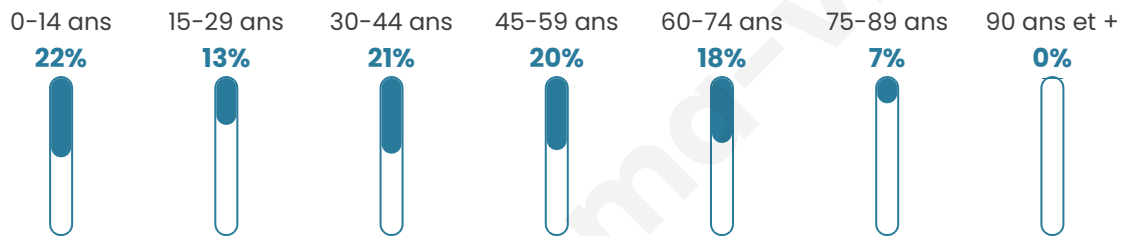

1 682

Age moyen

40 ans

Pop active

47%

Taux chômage

4.8%

Pop densité

41 h/km²

Revenu moyen

23 640 €/an

Evolution du nombre d'habitants

Sources : Institut national de la statistique et des études économiques (insee) selon Les dernières parutions officielles de 2024 portant sur les années 2020, 2021 et 2022.

Tranche d'âge

Activité professionnelle

Niveau de diplôme

Composition des ménages

Profils électoraux

Premier tour

	Emmanuel MACRON	29.51 %
	Marine LE PEN	28.63 %
	Jean-Luc MÉLENCHON	14.80 %
	Éric ZEMMOUR	6.57 %
	Jean LASSALLE	4.12 %
	Valérie PÉCRESSÉ	3.63 %
	Yannick JADOT	3.53 %
	Nicolas DUPONT-AIGNAN	3.14 %
	Fabien ROUSSEL	2.55 %
	Anne HIDALGO	1.86 %
	Philippe POUTOU	1.08 %
	Nathalie ARTHAUD	0.59 %