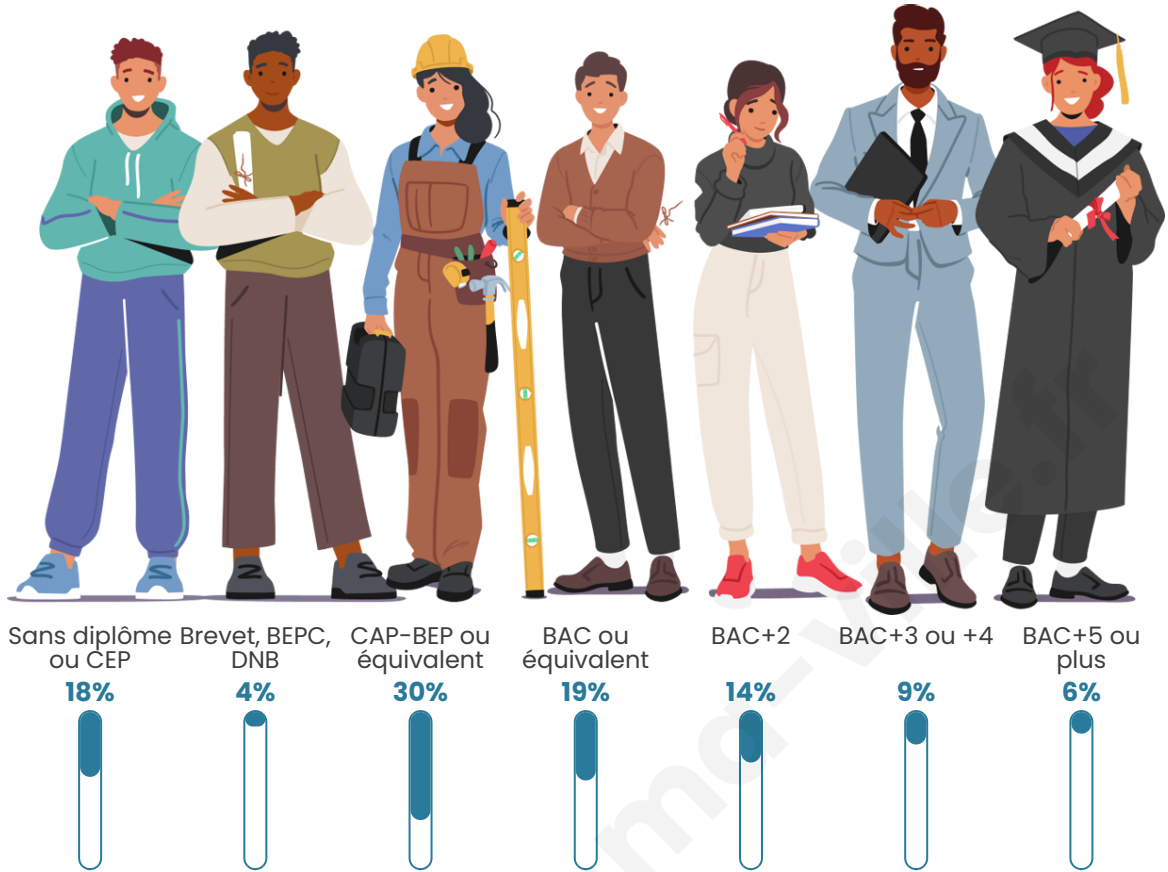

2 488

Age moyen

42 ans

Pop active

50.6%

Taux chômage

5.9%

Pop densité

Tranche d'âge

Activité professionnelle

Niveau de diplôme

Composition des ménages

Profils électoraux

Premier tour

	Marine LE PEN	26.73 %
	Emmanuel MACRON	25.45 %
	Jean-Luc MÉLENCHON	15.51 %
	Éric ZEMMOUR	6.98 %
	Yannick JADOT	6.58 %
	Jean LASSALLE	5.44 %
	Valérie PÉCRESSE	4.70 %
	Anne HIDALGO	2.75 %
	Nicolas DUPONT-AIGNAN	2.62 %
	Fabien ROUSSEL	1.75 %
	Nathalie ARTHAUD	0.74 %
	Philippe POUTOU	0.74 %