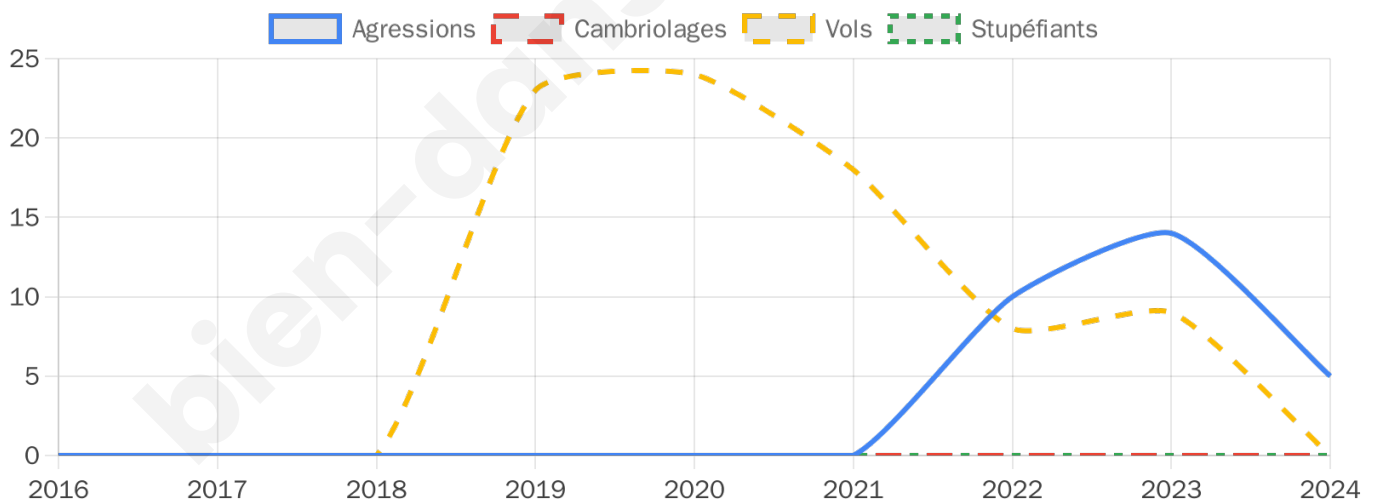

Sécurité

Agressions physiques / sexuelles

5

Cambriolages

0

Vols / dégradations

0

Stupéfiants

0

Evolution du nombre d'infractions