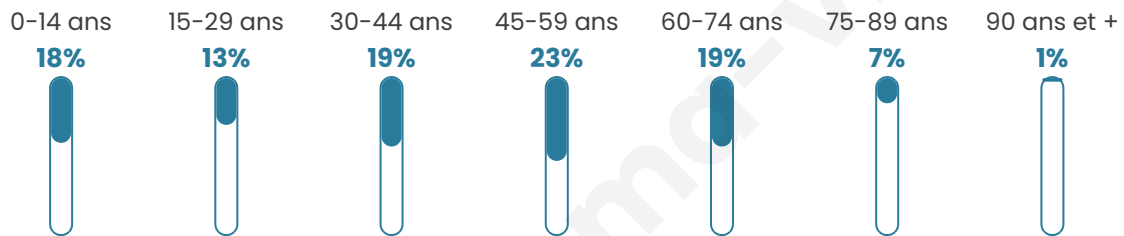

2 488

Age moyen

42 ans

Pop active

50.6%

Taux chômage

5.9%

Pop densité

55 h/km²

Revenu moyen

24 280 €/an

Evolution du nombre d'habitants

Sources : Institut national de la statistique et des études économiques (insee) selon Les dernières parutions officielles de 2024 portant sur les années 2020, 2021 et 2022.

Tranche d'âge

Activité professionnelle

Niveau de diplôme

Composition des ménages

Profils électoraux

Premier tour

	Marine LE PEN	26.73 %
	Emmanuel MACRON	25.45 %
	Jean-Luc MÉLENCHON	15.51 %
	Éric ZEMMOUR	6.98 %
	Yannick JADOT	6.58 %
	Jean LASSALLE	5.44 %
	Valérie PÉCRESSE	4.70 %
	Anne HIDALGO	2.75 %
	Nicolas DUPONT-AIGNAN	2.62 %
	Fabien ROUSSEL	1.75 %
	Nathalie ARTHAUD	0.74 %
	Philippe POUTOU	0.74 %

1 872 inscrits

Participation : 81.89%

Votes blancs : 1.96%

Votes nuls : 0.91%

Second tour

	Emmanuel MACRON	55,48 %
	Marine LE PEN	44,52 %

1 873 inscrits

Participation : 78.96%