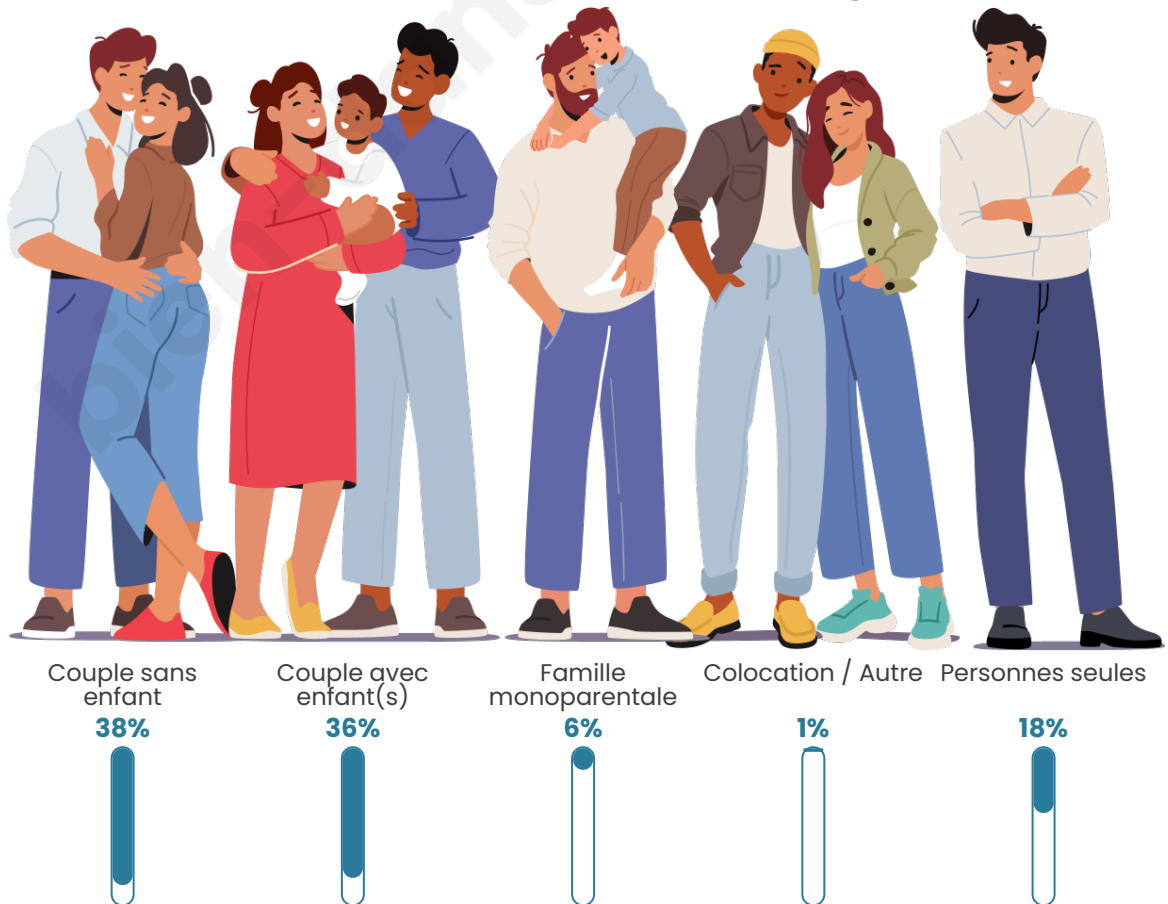

Tranche d'âge

Activité professionnelle

Niveau de diplôme

Composition des ménages

Profils électoraux

Premier tour

	Marine LE PEN	26.73 %
	Emmanuel MACRON	25.45 %
	Jean-Luc MÉLENCHON	15.51 %
	Éric ZEMMOUR	6.98 %
	Yannick JADOT	6.58 %
	Jean LASSALLE	5.44 %
	Valérie PÉCRESSE	4.70 %
	Anne HIDALGO	2.75 %
	Nicolas DUPONT-AIGNAN	2.62 %
	Fabien ROUSSEL	1.75 %
	Nathalie ARTHAUD	0.74 %
	Philippe POUTOU	0.74 %