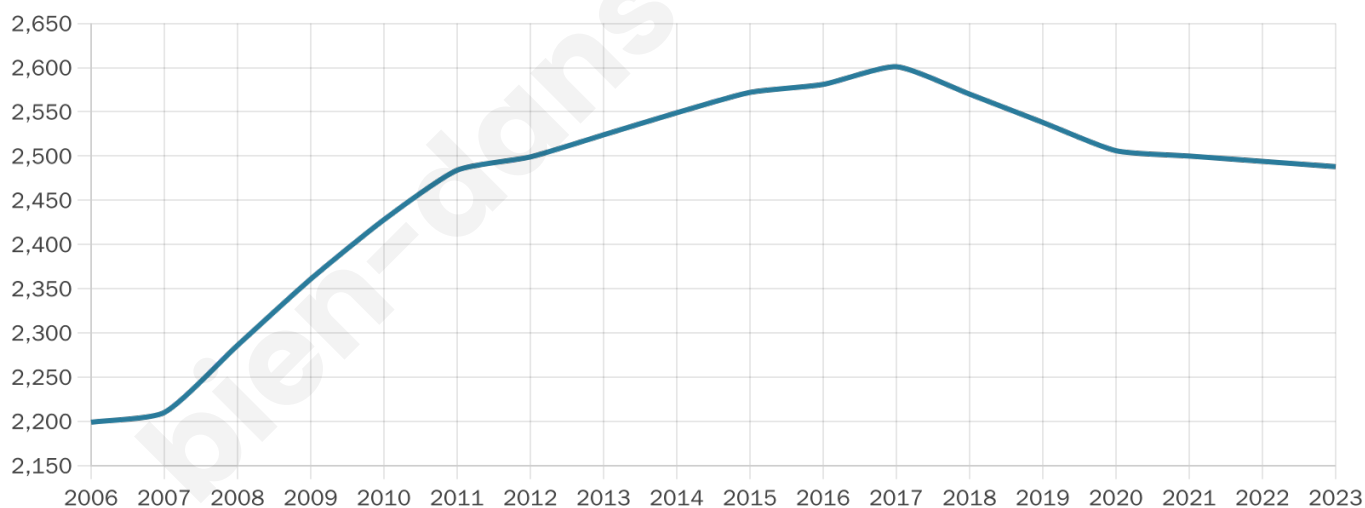

2 488

Age moyen

42 ans

Pop active

50.6%

Taux chômage

5.9%

Pop densité

55 h/km²

Revenu moyen

24 280 €/an

Evolution du nombre d'habitants

Sources : Institut national de la statistique et des études économiques (insee) selon Les dernières parutions officielles de 2024 portant sur les années 2020, 2021 et 2022.