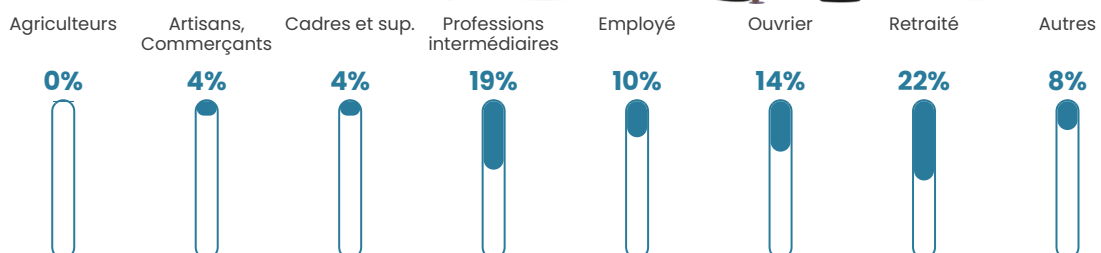

55 h/km²

Revenu moyen

24 280 €/an

Evolution du nombre d'habitants

Sources : Institut national de la statistique et des études économiques (insee) selon Les dernières parutions officielles de 2024 portant sur les années 2020, 2021 et 2022.

Tranche d'âge

Activité professionnelle

Niveau de diplôme

Composition des ménages

Profils électoraux

Premier tour

	Marine LE PEN	26.73 %
	Emmanuel MACRON	25.45 %
	Jean-Luc MÉLENCHON	15.51 %
	Éric ZEMMOUR	6.98 %
	Yannick JADOT	6.58 %
	Jean LASSALLE	5.44 %
	Valérie PÉCRESSE	4.70 %
	Anne HIDALGO	2.75 %
	Nicolas DUPONT-AIGNAN	2.62 %
	Fabien ROUSSEL	1.75 %
	Nathalie ARTHAUD	0.74 %
	Philippe POUTOU	0.74 %