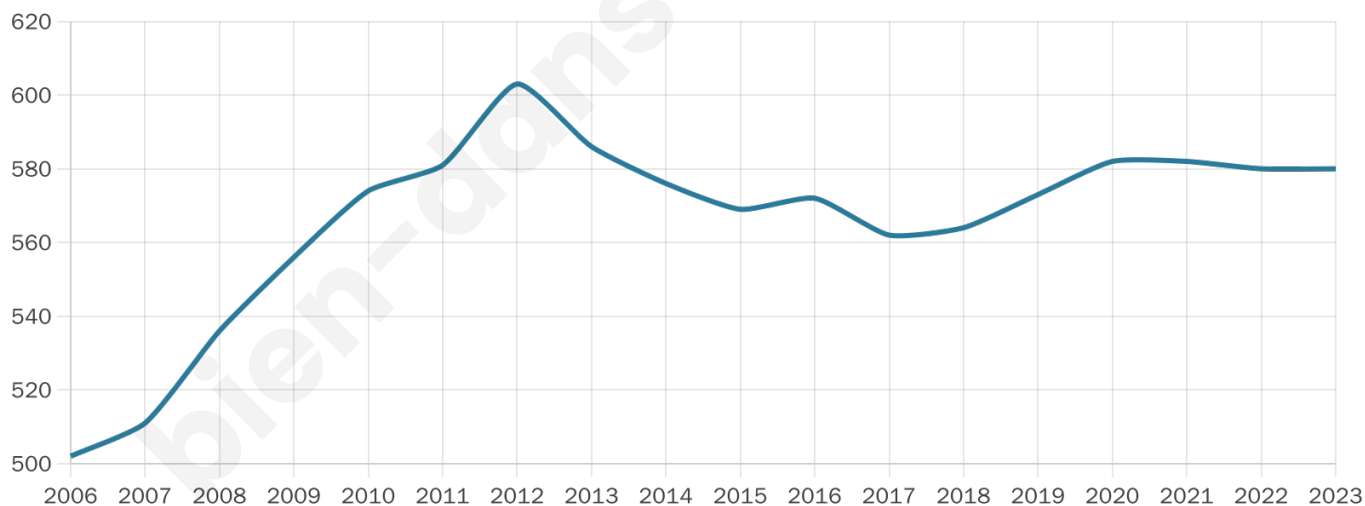

49 ans

Pop active

38.6%

Taux chômage

15.2%

Pop densité

25 h/km²

Revenu moyen

17 010 €/an

Evolution du nombre d'habitants

Sources : Institut national de la statistique et des études économiques (insee) selon Les dernières parutions officielles de 2024 portant sur les années 2020, 2021 et 2022.