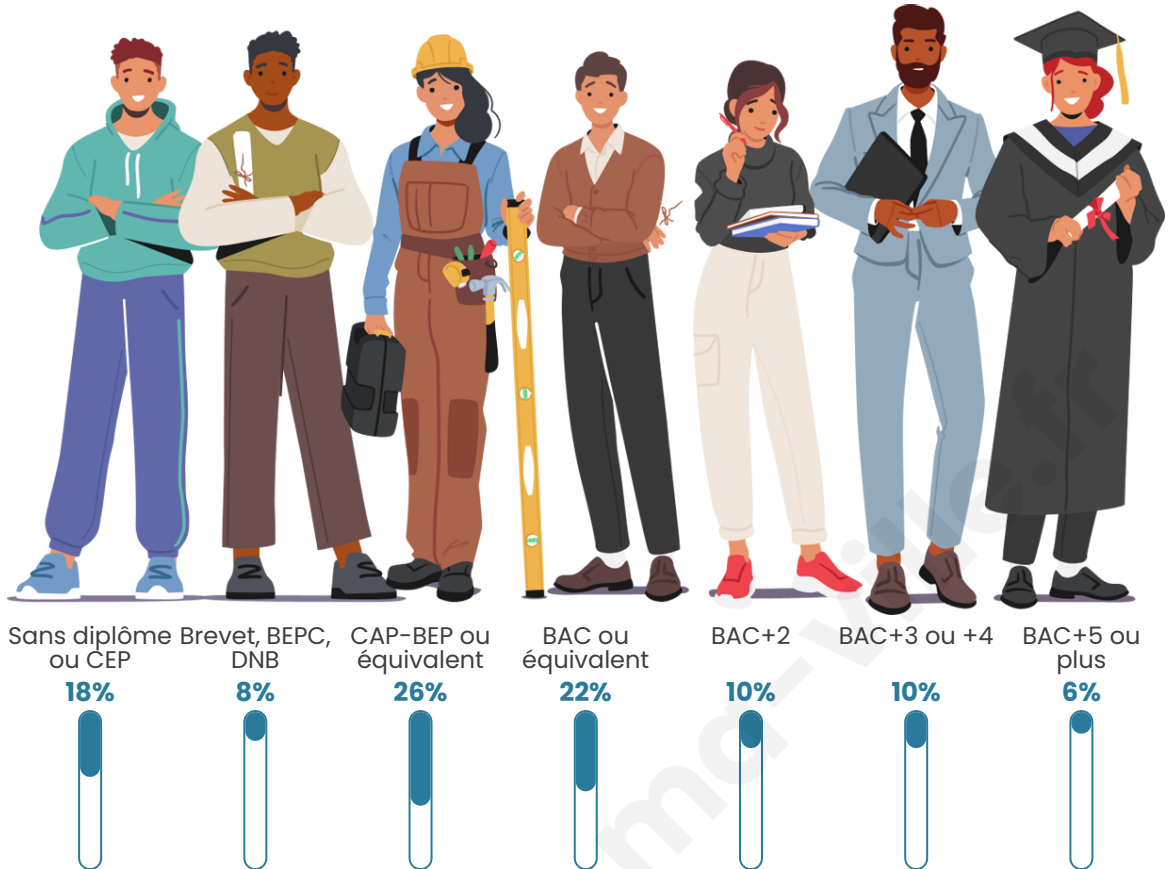

Tranche d'âge

Activité professionnelle

Niveau de diplôme

Composition des ménages

Profils électoraux

Premier tour

	Jean-Luc MÉLENCHON	40.52 %
	Marine LE PEN	18.10 %
	Emmanuel MACRON	13.22 %
	Éric ZEMMOUR	7.76 %
	Jean LASSALLE	6.61 %
	Anne HIDALGO	3.74 %
	Fabien ROUSSEL	2.59 %
	Valérie PÉCRESSE	2.30 %
	Nicolas DUPONT- AIGNAN	2.30 %
	Yannick JADOT	2.01 %
	Nathalie ARTHAUD	0.86 %
	Philippe POUTOU	0.00 %