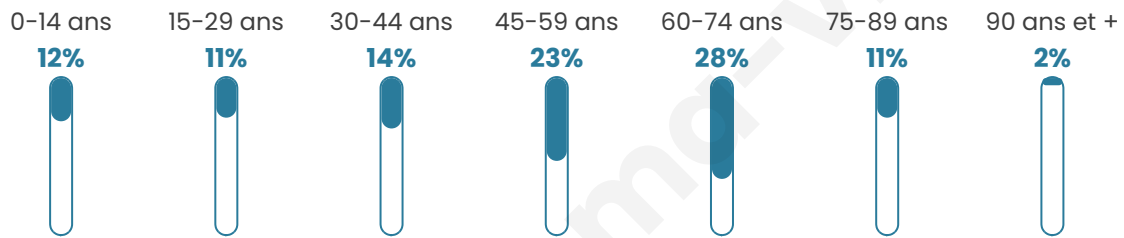

Version web

Ville de Val-du-Faby

Présenté par

BIEN dans
ma **VILLE** 

Sommaire

Situation géographique	3
Statistiques sur la population	4
Evolution du nombre d'habitants	4
Tranche d'âge	5
0-14 ans	5
15-29 ans	5
30-44 ans	5
45-59 ans	5
60-74 ans	5
75-89 ans	5
90 ans et +	5
Activité professionnelle	5
Agriculteurs	5
Artisans, Commerçants	5
Cadres et sup.	5
Professions intermédiaires	5
Employé	5
Ouvrier	5
Retraité	5
Autres	5
Niveau de diplôme	6
Sans diplôme ou CEP	6
Brevet, BEPC, DNB	6
CAP-BEP ou équivalent	6
BAC ou équivalent	6
BAC+2	6
BAC+3 ou +4	6
BAC+5 ou plus	6
Composition des ménages	6
Couple sans enfant	6
Couple avec enfant(s)	6
Famille monoparentale	6
Colocation / Autre	6
Personnes seules	6
Profils électoraux	7
Premier tour	7
Sécurité	8
Evolution du nombre d'infractions	8
Pour comparer	9
Services à la population	10
Commerce	10
Éducation	10
Villes autour de Val-du-Faby	11

49 ans

Pop active

38.6%

Taux chômage

15.2%

Pop densité

25 h/km²

Revenu moyen

Tranche d'âge

Activité professionnelle

Niveau de diplôme

Composition des ménages

Profils électoraux

Premier tour

	Jean-Luc MÉLENCHON	40.52 %
	Marine LE PEN	18.10 %
	Emmanuel MACRON	13.22 %
	Éric ZEMMOUR	7.76 %
	Jean LASSALLE	6.61 %
	Anne HIDALGO	3.74 %
	Fabien ROUSSEL	2.59 %
	Valérie PÉCRESSE	2.30 %
	Nicolas DUPONT- AIGNAN	2.30 %
	Yannick JADOT	2.01 %
	Nathalie ARTHAUD	0.86 %
	Philippe POUTOU	0.00 %