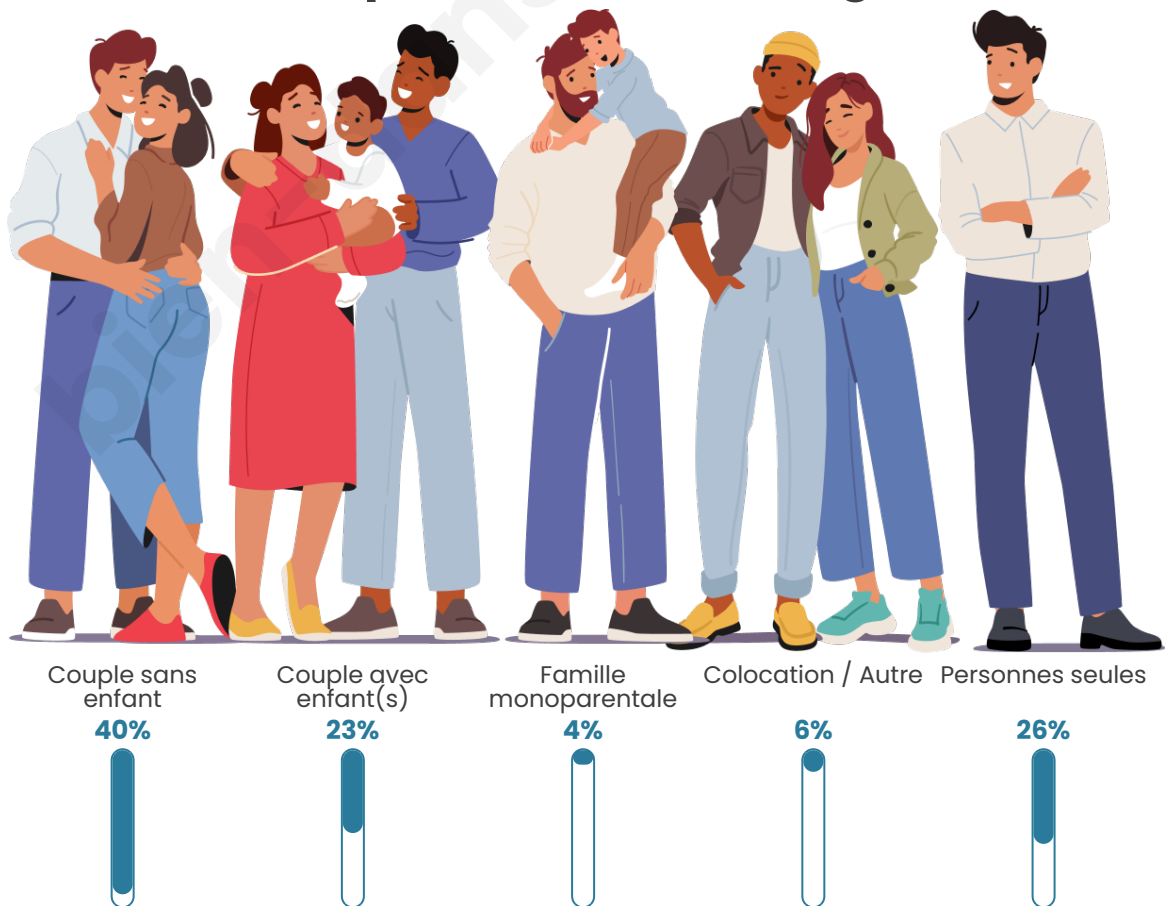

Tranche d'âge

Activité professionnelle

Niveau de diplôme

Composition des ménages

Profils électoraux

Premier tour

	Jean-Luc MÉLENCHON	40.52 %
	Marine LE PEN	18.10 %
	Emmanuel MACRON	13.22 %
	Éric ZEMMOUR	7.76 %
	Jean LASSALLE	6.61 %
	Anne HIDALGO	3.74 %
	Fabien ROUSSEL	2.59 %
	Valérie PÉCRESSE	2.30 %
	Nicolas DUPONT- AIGNAN	2.30 %
	Yannick JADOT	2.01 %
	Nathalie ARTHAUD	0.86 %
	Philippe POUTOU	0.00 %