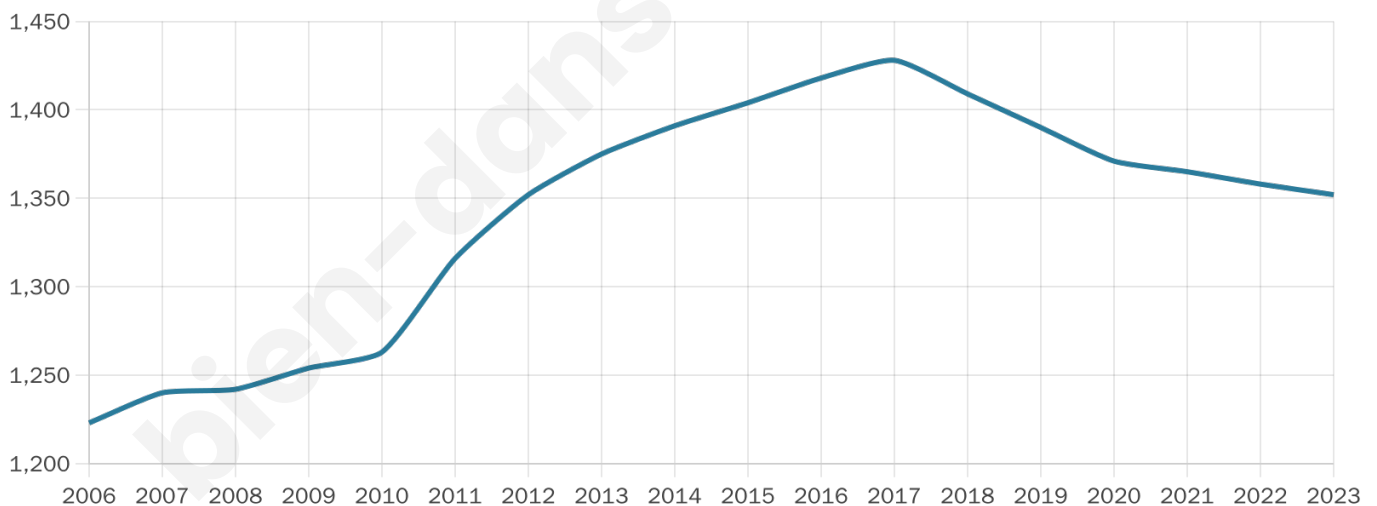

Version web

Ville de Val des Vignes

Présenté par

BIEN dans
ma **VILLE** 

Sommaire

Situation géographique	3
Statistiques sur la population	4
Evolution du nombre d'habitants	4
Tranche d'âge	5
0-14 ans	5
15-29 ans	5
30-44 ans	5
45-59 ans	5
60-74 ans	5
75-89 ans	5
90 ans et +	5
Activité professionnelle	5
Agriculteurs	5
Artisans, Commerçants	5
Cadres et sup.	5
Professions intermédiaires	5
Employé	5
Ouvrier	5
Retraité	5
Autres	5
Niveau de diplôme	6
Sans diplôme ou CEP	6
Brevet, BEPC, DNB	6
CAP-BEP ou équivalent	6
BAC ou équivalent	6
BAC+2	6
BAC+3 ou +4	6
BAC+5 ou plus	6
Composition des ménages	6
Couple sans enfant	6
Couple avec enfant(s)	6
Famille monoparentale	6
Colocation / Autre	6
Personnes seules	6
Profils électoraux	7
Premier tour	7
Sécurité	8
Evolution du nombre d'infractions	8
Pour comparer	9
Services à la population	10
Commerce	10
Éducation	10
Villes autour de Val des Vignes	12

1 352

Age moyen

45 ans

Pop active

41.6%

Taux chômage

6%

Pop densité

27 h/km²

Revenu moyen

21 690 €/an

Evolution du nombre d'habitants

Sources : Institut national de la statistique et des études économiques (insee) selon Les dernières parutions officielles de 2024 portant sur les années 2020, 2021 et 2022.