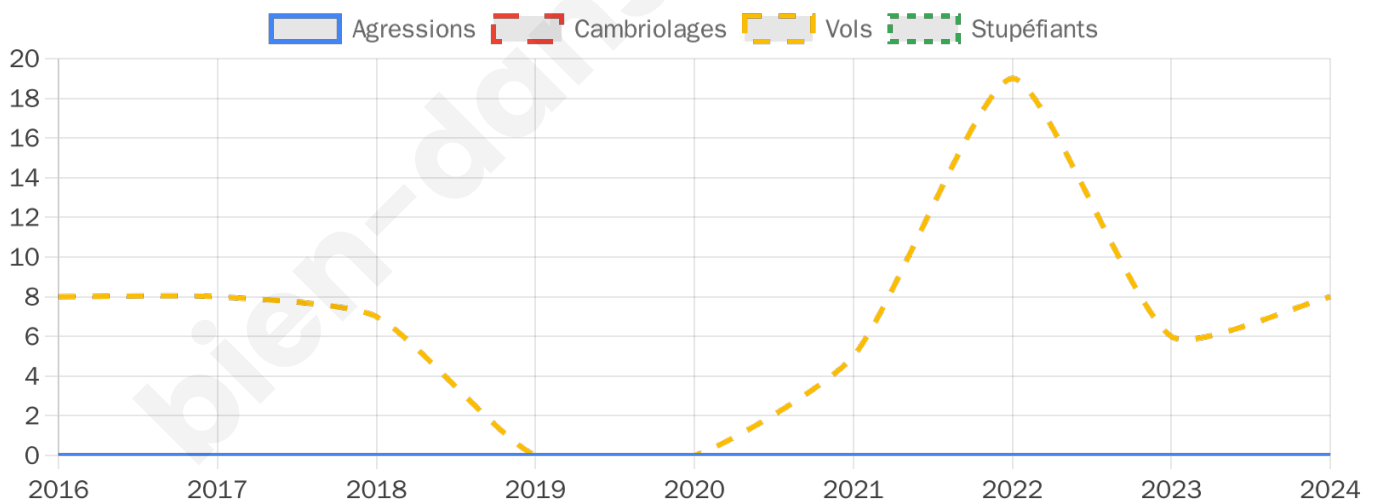

Sécurité

Agressions physiques / sexuelles

0

Cambriolages

0

Vols / dégradations

8

Stupéfiants

0

Evolution du nombre d'infractions