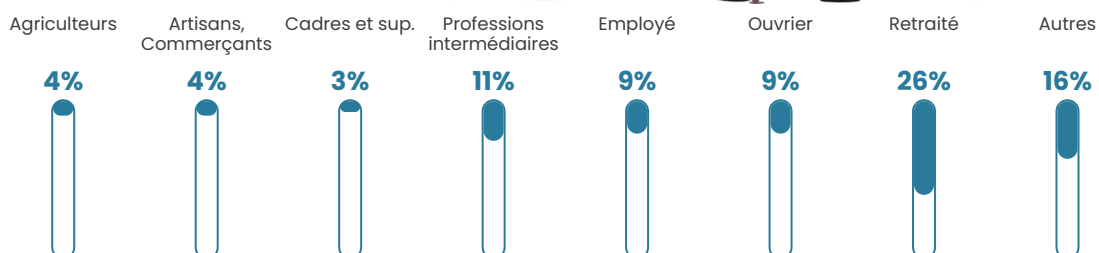

27 h/km²

Revenu moyen

21 690 €/an

Evolution du nombre d'habitants

Sources : Institut national de la statistique et des études économiques (insee) selon Les dernières parutions officielles de 2024 portant sur les années 2020, 2021 et 2022.

Tranche d'âge

Activité professionnelle

Niveau de diplôme

Composition des ménages

Profils électoraux

Premier tour

	Emmanuel MACRON	28.90 %
	Marine LE PEN	27.90 %
	Jean-Luc MÉLENCHON	15.02 %
	Jean LASSALLE	7.30 %
	Yannick JADOT	5.15 %
	Éric ZEMMOUR	4.86 %
	Valérie PÉCRESE	4.72 %
	Nicolas DUPONT- AIGNAN	2.43 %
	Fabien ROUSSEL	1.86 %
	Anne HIDALGO	1.00 %
	Nathalie ARTHAUD	0.57 %
	Philippe POUTOU	0.29 %