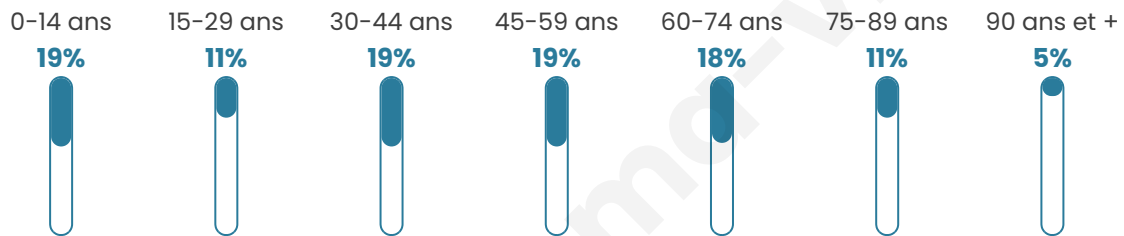

1 352

Age moyen

45 ans

Pop active

41.6%

Taux chômage

6%

Pop densité

27 h/km²

Revenu moyen

21 690 €/an

Evolution du nombre d'habitants

Sources : Institut national de la statistique et des études économiques (insee) selon Les dernières parutions officielles de 2024 portant sur les années 2020, 2021 et 2022.

Tranche d'âge

Activité professionnelle

Niveau de diplôme

Composition des ménages

Profils électoraux

Premier tour

	Emmanuel MACRON	28.90 %
	Marine LE PEN	27.90 %
	Jean-Luc MÉLENCHON	15.02 %
	Jean LASSALLE	7.30 %
	Yannick JADOT	5.15 %
	Éric ZEMMOUR	4.86 %
	Valérie PÉCRESE	4.72 %
	Nicolas DUPONT- AIGNAN	2.43 %
	Fabien ROUSSEL	1.86 %
	Anne HIDALGO	1.00 %
	Nathalie ARTHAUD	0.57 %
	Philippe POUTOU	0.29 %

925 inscrits

Participation : 77.3%
Votes blancs : 1.54%
Votes nuls : 0.70%

Second tour

	Emmanuel MACRON	51,62 %
	Marine LE PEN	48,38 %

924 inscrits

Participation : 77.27%
Votes blancs : 5.6%
Votes nuls : 3.5%