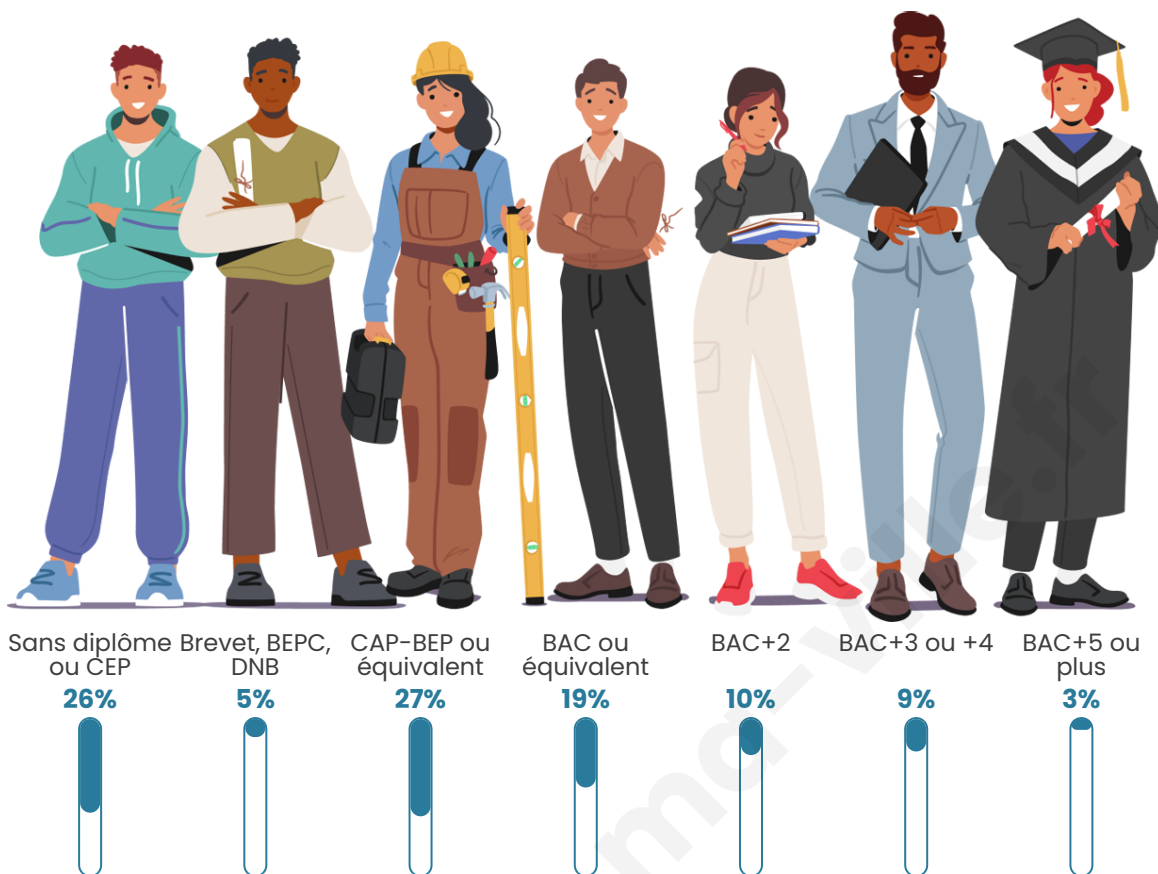

1 352

Age moyen

45 ans

Pop active

41.6%

Taux chômage

6%

Pop densité

Tranche d'âge

Activité professionnelle

Niveau de diplôme

Composition des ménages

Profils électoraux

Premier tour

	Emmanuel MACRON	28.90 %
	Marine LE PEN	27.90 %
	Jean-Luc MÉLENCHON	15.02 %
	Jean LASSALLE	7.30 %
	Yannick JADOT	5.15 %
	Éric ZEMMOUR	4.86 %
	Valérie PÉCRESE	4.72 %
	Nicolas DUPONT- AIGNAN	2.43 %
	Fabien ROUSSEL	1.86 %
	Anne HIDALGO	1.00 %
	Nathalie ARTHAUD	0.57 %
	Philippe POUTOU	0.29 %