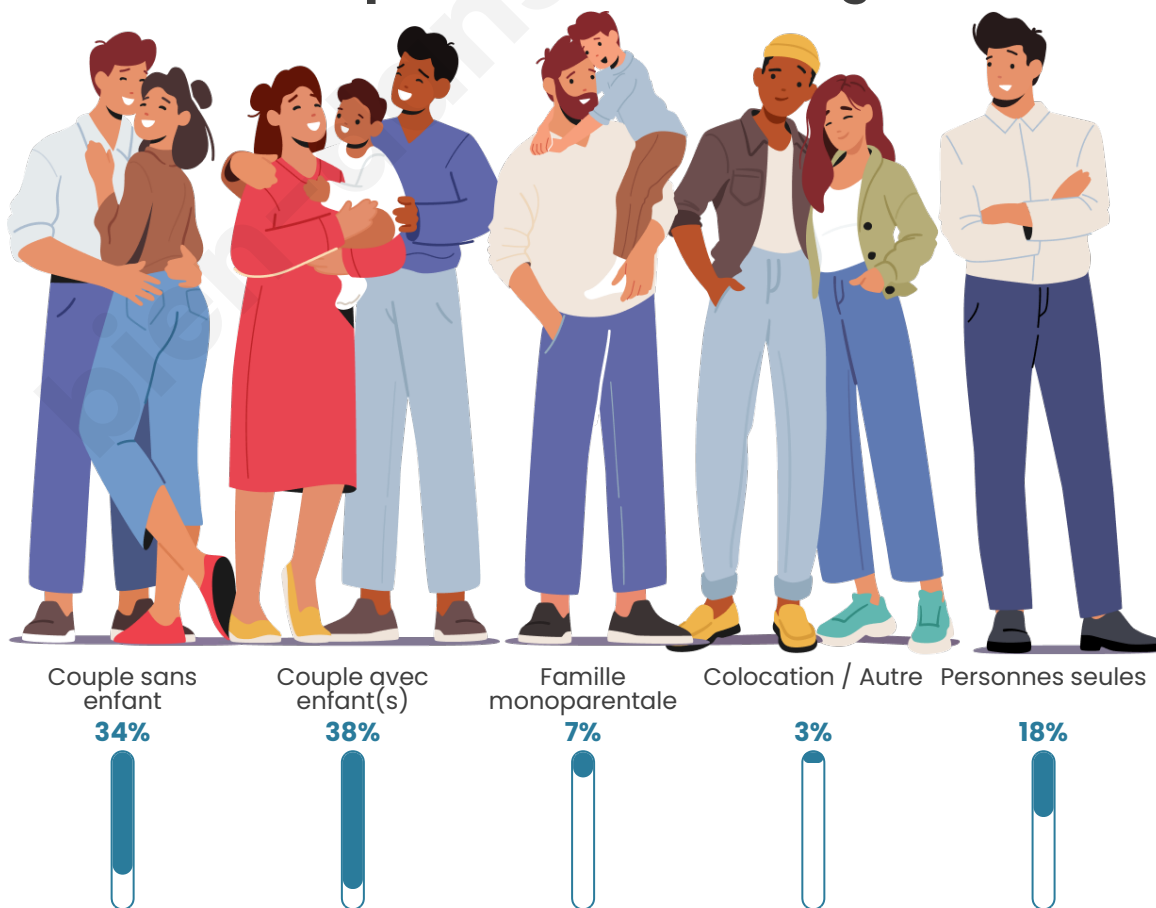

Tranche d'âge

Activité professionnelle

Niveau de diplôme

Composition des ménages

Profils électoraux

Premier tour

	Emmanuel MACRON	28.90 %
	Marine LE PEN	27.90 %
	Jean-Luc MÉLENCHON	15.02 %
	Jean LASSALLE	7.30 %
	Yannick JADOT	5.15 %
	Éric ZEMMOUR	4.86 %
	Valérie PÉCRESE	4.72 %
	Nicolas DUPONT- AIGNAN	2.43 %
	Fabien ROUSSEL	1.86 %
	Anne HIDALGO	1.00 %
	Nathalie ARTHAUD	0.57 %
	Philippe POUTOU	0.29 %