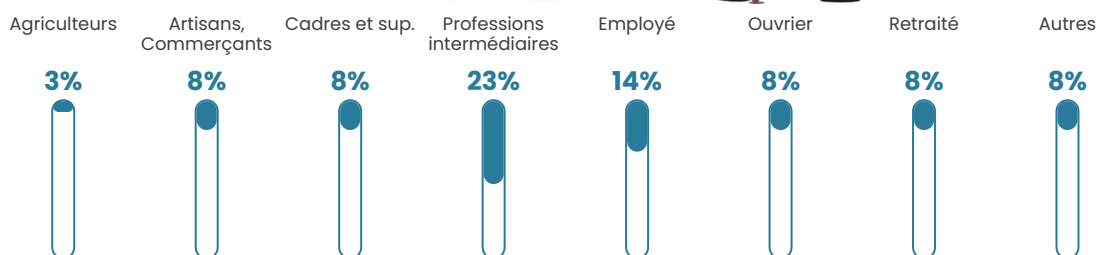

3.1%

Pop densité

63 h/km²

Revenu moyen

25 800 €/an

Evolution du nombre d'habitants

Sources : Institut national de la statistique et des études économiques (insee) selon Les dernières parutions officielles de 2024 portant sur les années 2020, 2021 et 2022.

Tranche d'âge

Activité professionnelle

Niveau de diplôme

Composition des ménages

Profils électoraux

Premier tour

Marine LE PEN 32.08 %

Emmanuel MACRON 29.25 %