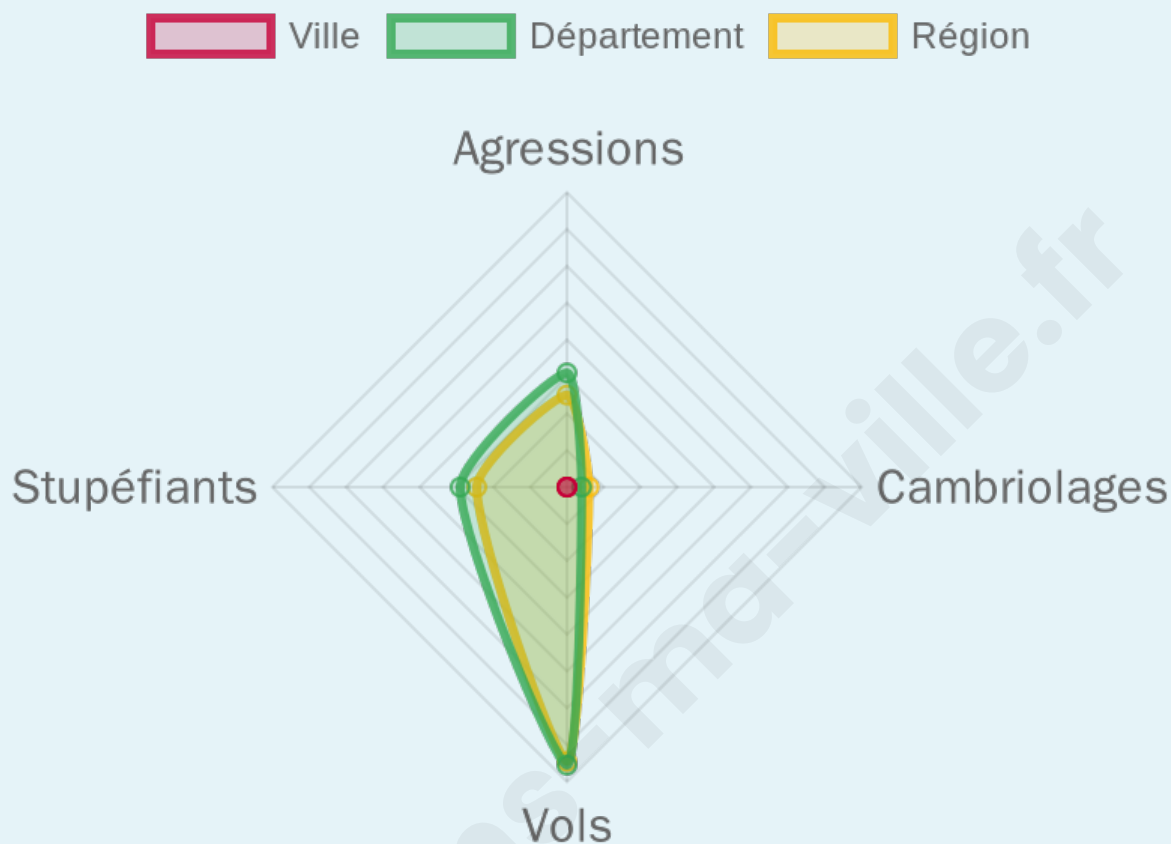

Pour comparer

(en proportion du nombre d'habitants)

Sources : Bases statistiques communale, départementale et régionale de la délinquance enregistrée par la police et la gendarmerie nationales selon les dernières parutions officielles de 2025 portant sur l'année 2024 ([data.gouv](https://data.gouv.fr)).

Agressions physiques / sexuelles : Violences sexuelles, coups et blessures volontaires intrafamiliaux, coups et blessures volontaires, autres coups, blessures volontaires et vols violents sans arme.

Cambriolages : Cambriolages de logements.

Vols : Vols avec armes, vols d'accessoires sur véhicules, vols dans les véhicules, vols de véhicules, vols sans violence contre des personnes, destructions, dégradations volontaires et escroqueries.

Stupéfiants : Trafic de stupéfiants dont (AFD) et usage de stupéfiants.