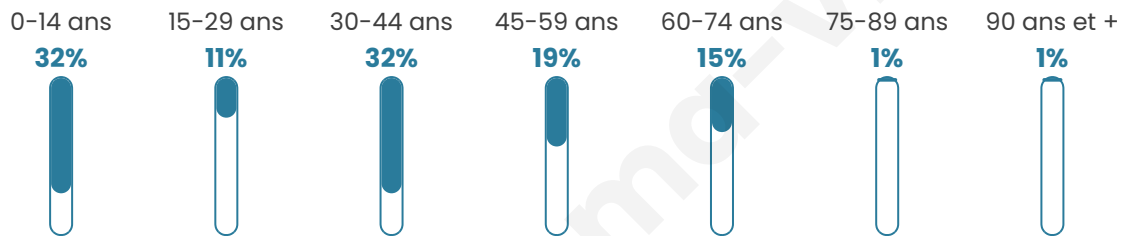

Statistiques sur la population

Nombre d'habitants

190

Age moyen

34 ans

Pop active

55.8%

Taux chômage

3.1%

Pop densité

63 h/km²

Revenu moyen

25 800 €/an

Evolution du nombre d'habitants

Sources : Institut national de la statistique et des études économiques (insee) selon Les dernières parutions officielles de 2024 portant sur les années 2020, 2021 et 2022.

Tranche d'âge

Activité professionnelle

Niveau de diplôme

Composition des ménages

Profils électoraux

Premier tour

Marine LE PEN 32.08 %

Emmanuel MACRON 29.25 %