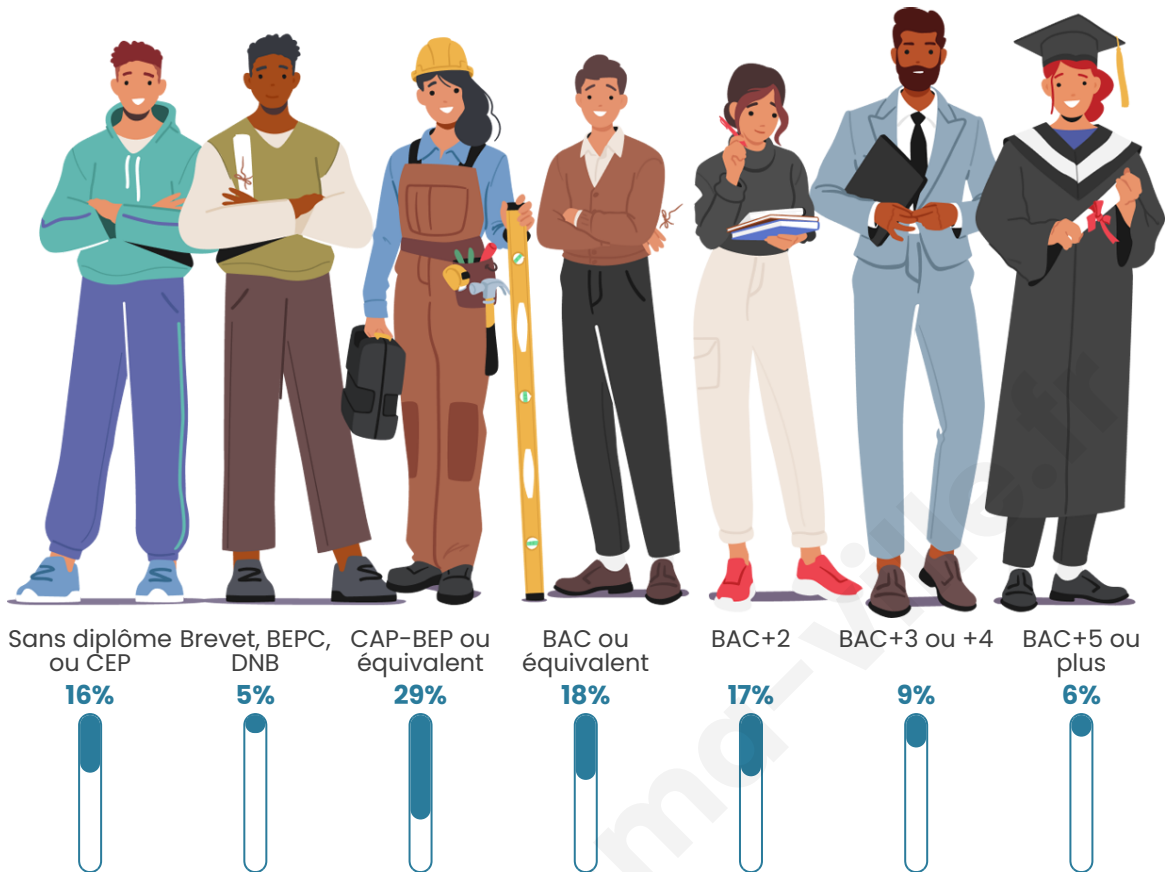

Statistiques sur la population

Nombre d'habitants

190

Age moyen

34 ans

Pop active

55.8%

Taux chômage

3.1%

Pop densité

63 h/km²

Revenu moyen

25 800 €/an

Evolution du nombre d'habitants

Sources : Institut national de la statistique et des études économiques (insee) selon Les dernières parutions officielles de 2024 portant sur les années 2020, 2021 et 2022.

Tranche d'âge

Activité professionnelle

Niveau de diplôme

Composition des ménages

Profils électoraux

Premier tour

Marine LE PEN 32.08 %

Emmanuel MACRON 29.25 %