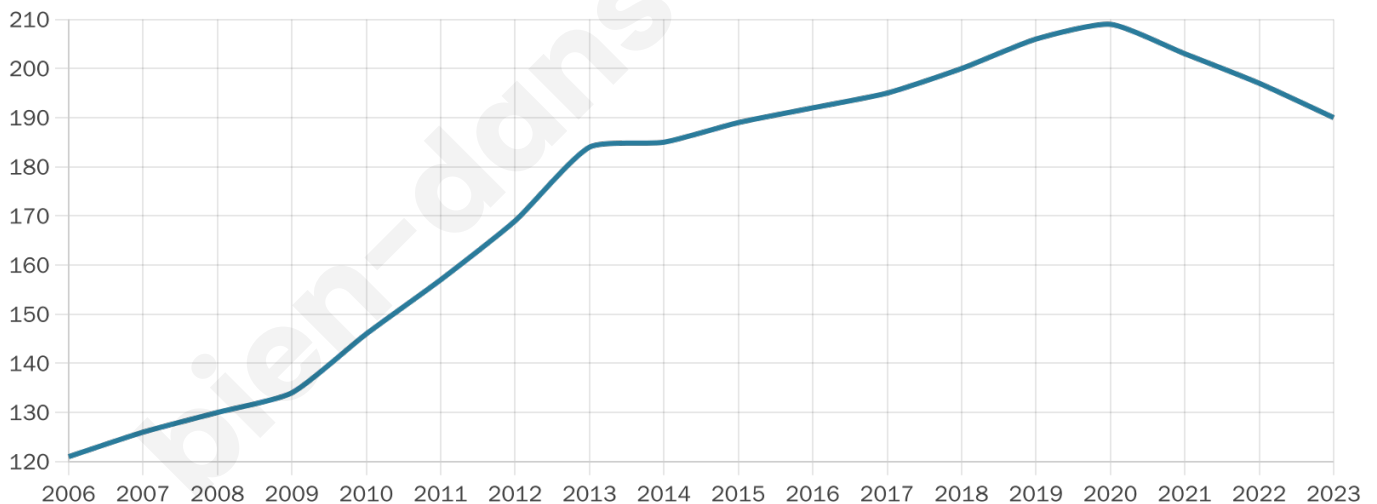

Statistiques sur la population

Nombre d'habitants

190

Age moyen

34 ans

Pop active

55.8%

Taux chômage

3.1%

Pop densité

63 h/km²

Revenu moyen

25 800 €/an

Evolution du nombre d'habitants

Sources : Institut national de la statistique et des études économiques (insee) selon Les dernières parutions officielles de 2024 portant sur les années 2020, 2021 et 2022.

Tranche d'âge

Activité professionnelle

Niveau de diplôme

Composition des ménages

Profils électoraux

Premier tour

Marine LE PEN 32.08 %

Emmanuel MACRON 29.25 %