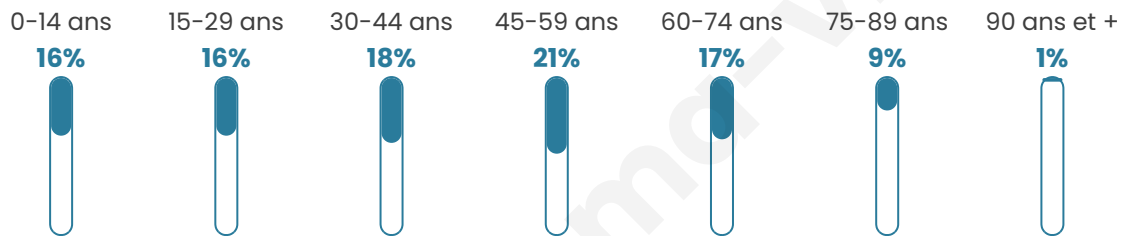

# Statistiques sur la population

Nombre d'habitants

**5 102**

Age moyen

**43 ans**

Pop active

**47.4%**

Taux chômage

**7.9%**

Pop densité

**567 h/km<sup>2</sup>**

Revenu moyen

**23 740 €/an**

## Evolution du nombre d'habitants

Sources : Institut national de la statistique et des études économiques (insee) selon Les dernières parutions officielles de 2024 portant sur les années 2020, 2021 et 2022.

## Tranche d'âge