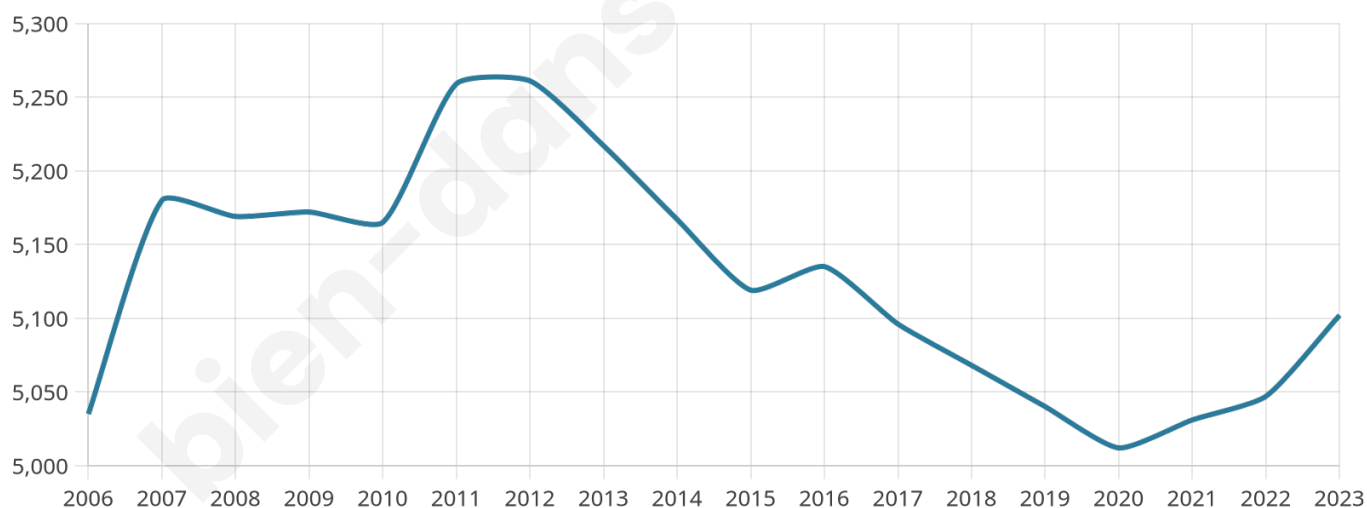

# Statistiques sur la population

Nombre d'habitants

**5 102**

Age moyen

**43 ans**

Pop active

**47.4%**

Taux chômage

**7.9%**

Pop densité

**567 h/km<sup>2</sup>**

Revenu moyen

**23 740 €/an**

## Evolution du nombre d'habitants

Sources : Institut national de la statistique et des études économiques (insee) selon Les dernières parutions officielles de 2024 portant sur les années 2020, 2021 et 2022.