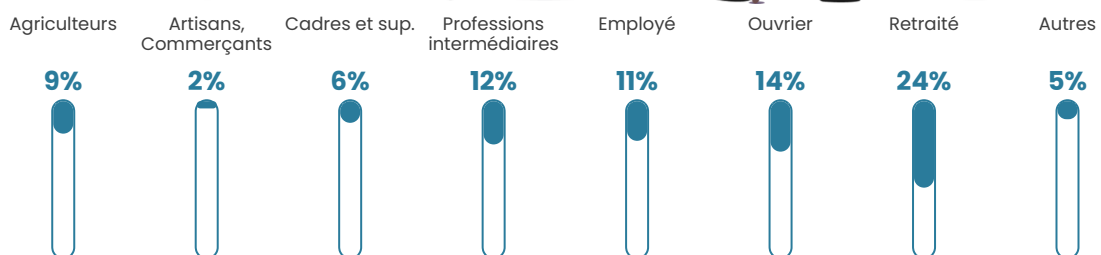

27 h/km²

Revenu moyen

29 070 €/an

Evolution du nombre d'habitants

Sources : Institut national de la statistique et des études économiques (insee) selon Les dernières parutions officielles de 2024 portant sur les années 2020, 2021 et 2022.

Tranche d'âge

Activité professionnelle

Niveau de diplôme

Composition des ménages

Profils électoraux

Premier tour

	Emmanuel MACRON	33.77 %
	Marine LE PEN	29.55 %
	Jean-Luc MÉLENCHON	10.29 %
	Éric ZEMMOUR	7.65 %
	Valérie PÉCRESE	5.54 %
	Jean LASSALLE	3.69 %
	Yannick JADOT	2.90 %
	Nathalie ARTHAUD	1.85 %
	Fabien ROUSSEL	1.58 %
	Anne HIDALGO	1.58 %
	Nicolas DUPONT- AIGNAN	1.32 %
	Philippe POUTOU	0.26 %