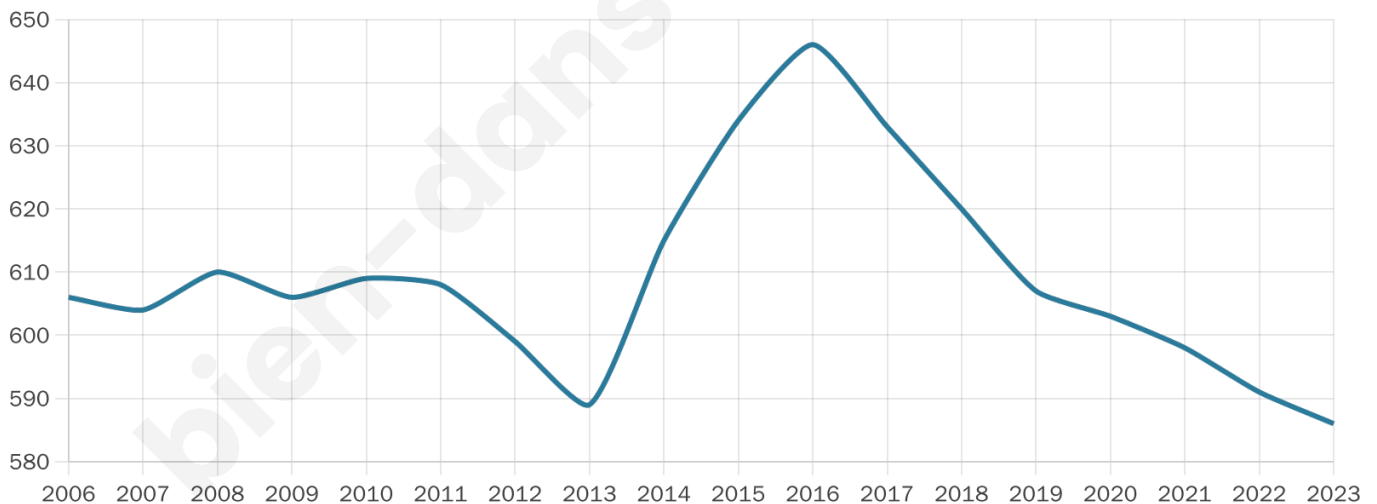

586

Age moyen

42 ans

Pop active

53.1%

Taux chômage

4.5%

Pop densité

27 h/km²

Revenu moyen

29 070 €/an

Evolution du nombre d'habitants

Sources : Institut national de la statistique et des études économiques (insee) selon Les dernières parutions officielles de 2024 portant sur les années 2020, 2021 et 2022.