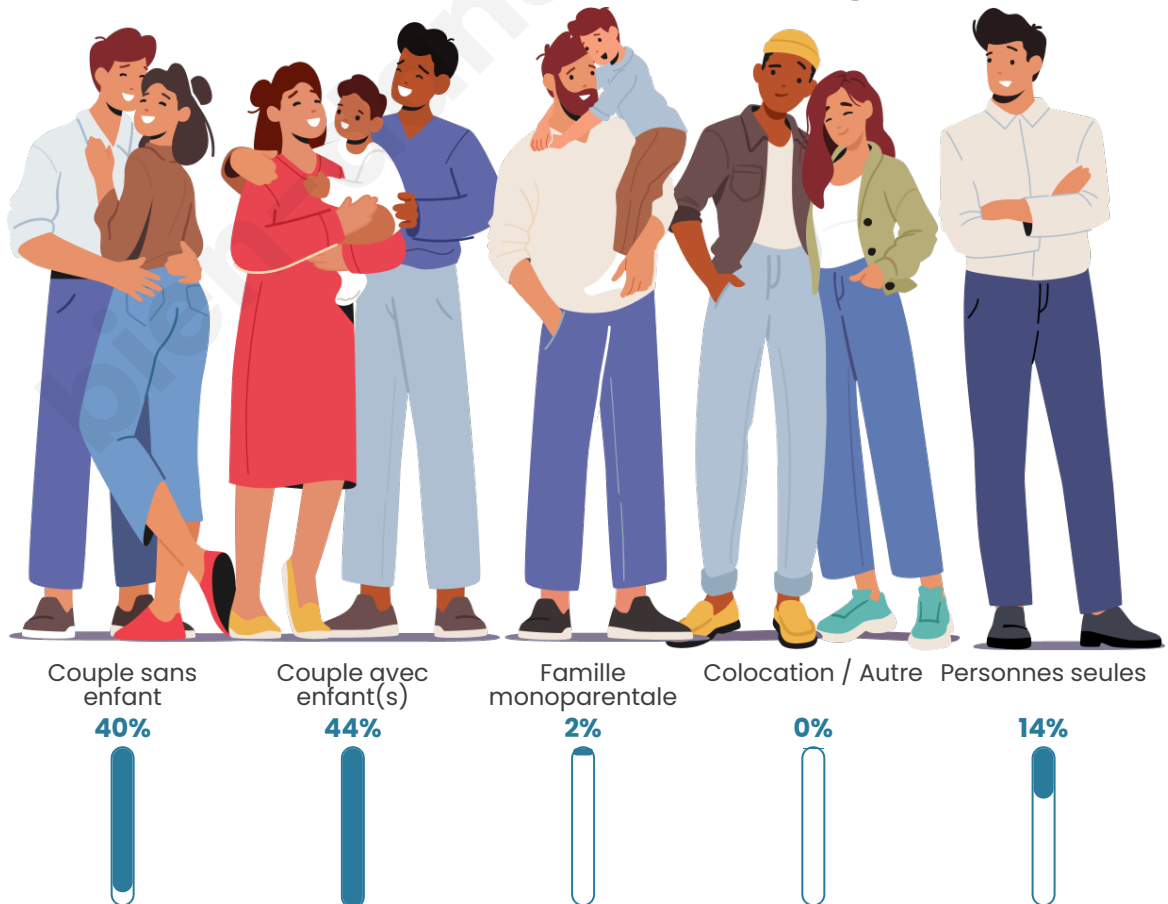

Tranche d'âge

Activité professionnelle

Niveau de diplôme

Composition des ménages

Profils électoraux

Premier tour

	Emmanuel MACRON	33.77 %
	Marine LE PEN	29.55 %
	Jean-Luc MÉLENCHON	10.29 %
	Éric ZEMMOUR	7.65 %
	Valérie PÉCRESE	5.54 %
	Jean LASSALLE	3.69 %
	Yannick JADOT	2.90 %
	Nathalie ARTHAUD	1.85 %
	Fabien ROUSSEL	1.58 %
	Anne HIDALGO	1.58 %
	Nicolas DUPONT- AIGNAN	1.32 %
	Philippe POUTOU	0.26 %