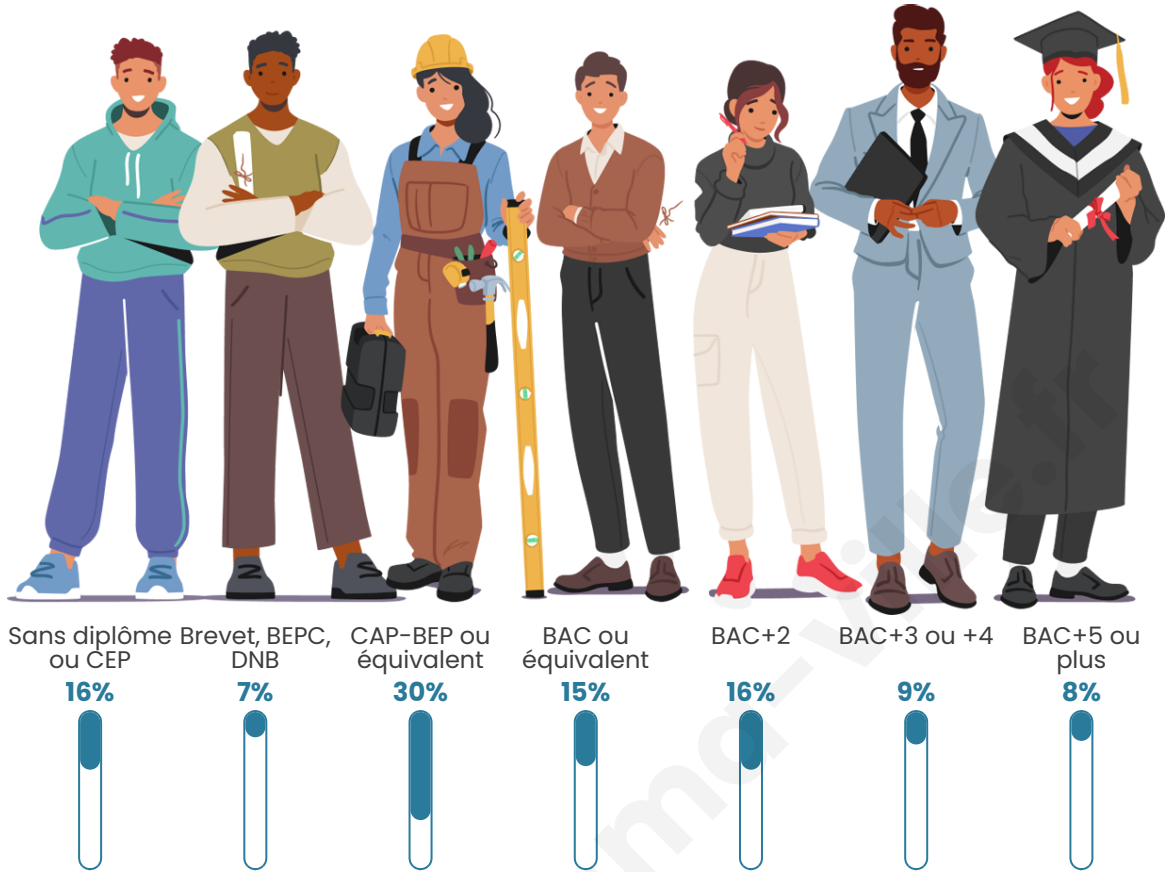

586

Age moyen

42 ans

Pop active

53.1%

Taux chômage

4.5%

Pop densité

Tranche d'âge

Activité professionnelle

Niveau de diplôme

Composition des ménages

Profils électoraux

Premier tour

	Emmanuel MACRON	33.77 %
	Marine LE PEN	29.55 %
	Jean-Luc MÉLENCHON	10.29 %
	Éric ZEMMOUR	7.65 %
	Valérie PÉCRESE	5.54 %
	Jean LASSALLE	3.69 %
	Yannick JADOT	2.90 %
	Nathalie ARTHAUD	1.85 %
	Fabien ROUSSEL	1.58 %
	Anne HIDALGO	1.58 %
	Nicolas DUPONT- AIGNAN	1.32 %
	Philippe POUTOU	0.26 %