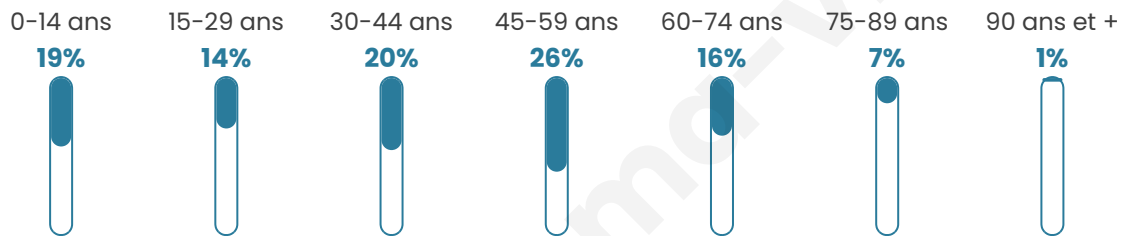

586

Age moyen

42 ans

Pop active

53.1%

Taux chômage

4.5%

Pop densité

27 h/km²

Revenu moyen

29 070 €/an

Evolution du nombre d'habitants

Sources : Institut national de la statistique et des études économiques (insee) selon Les dernières parutions officielles de 2024 portant sur les années 2020, 2021 et 2022.

Tranche d'âge

Activité professionnelle

Niveau de diplôme

Composition des ménages

Profils électoraux

Premier tour

	Emmanuel MACRON	33.77 %
	Marine LE PEN	29.55 %
	Jean-Luc MÉLENCHON	10.29 %
	Éric ZEMMOUR	7.65 %
	Valérie PÉCRESE	5.54 %
	Jean LASSALLE	3.69 %
	Yannick JADOT	2.90 %
	Nathalie ARTHAUD	1.85 %
	Fabien ROUSSEL	1.58 %
	Anne HIDALGO	1.58 %
	Nicolas DUPONT- AIGNAN	1.32 %
	Philippe POUTOU	0.26 %

477 inscrits

Participation : 81.76%

Votes blancs : 1.28%

Votes nuls : 1.54%

Second tour

	Emmanuel MACRON	57,14 %
	Marine LE PEN	42,86 %

479 inscrits

Participation : 82.25%