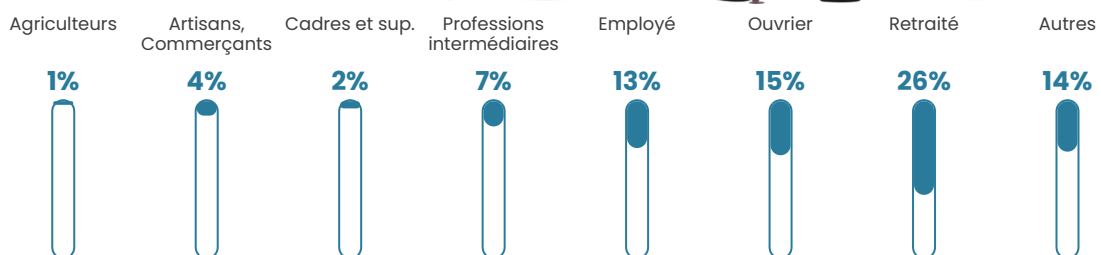

48 h/km²

Revenu moyen

19 200 €/an

Evolution du nombre d'habitants

Sources : Institut national de la statistique et des études économiques (insee) selon Les dernières parutions officielles de 2024 portant sur les années 2020, 2021 et 2022.

Tranche d'âge

Activité professionnelle

Niveau de diplôme

Composition des ménages

Profils électoraux

Premier tour

	Marine LE PEN	44.60 %
	Emmanuel MACRON	17.90 %
	Jean-Luc MÉLENCHON	11.70 %
	Jean LASSALLE	8.00 %
	Éric ZEMMOUR	6.50 %
	Valérie PÉCRESSÉ	4.80 %
	Fabien ROUSSEL	1.70 %
	Nicolas DUPONT-AIGNAN	1.70 %
	Anne HIDALGO	1.10 %
	Yannick JADOT	1.00 %
	Nathalie ARTHAUD	0.50 %
	Philippe POUTOU	0.50 %