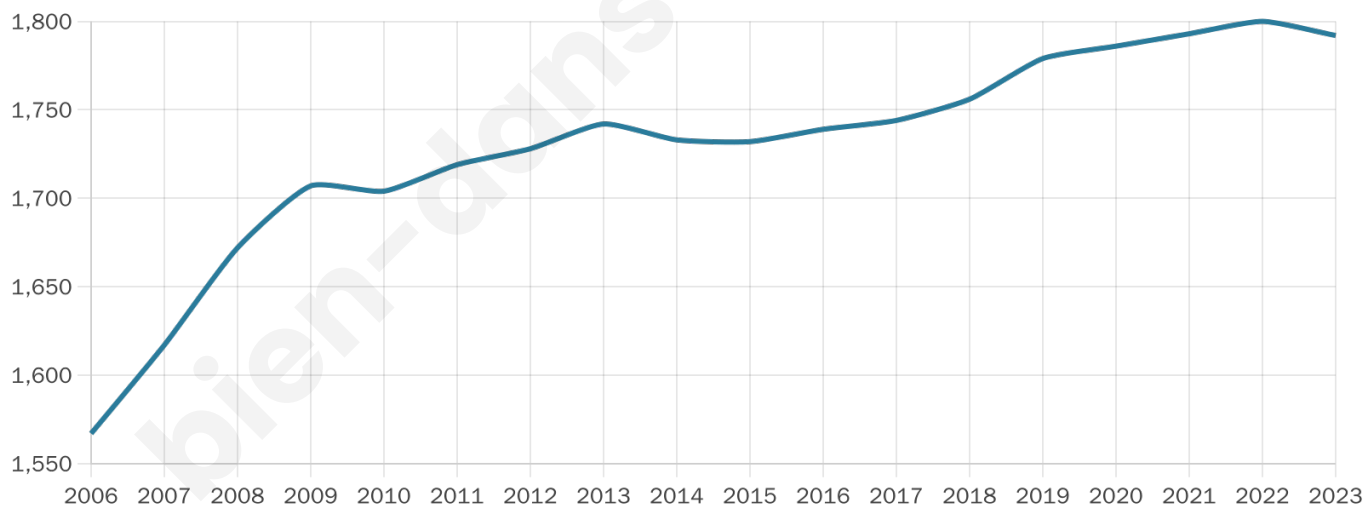

Version web

Ville de Val-de-Livenne

Présenté par

BIEN dans
ma **VILLE** 

Sommaire

Situation géographique	3
Statistiques sur la population	4
Evolution du nombre d'habitants	4
Tranche d'âge	5
0-14 ans	5
15-29 ans	5
30-44 ans	5
45-59 ans	5
60-74 ans	5
75-89 ans	5
90 ans et +	5
Activité professionnelle	5
Agriculteurs	5
Artisans, Commerçants	5
Cadres et sup.	5
Professions intermédiaires	5
Employé	5
Ouvrier	5
Retraité	5
Autres	5
Niveau de diplôme	6
Sans diplôme ou CEP	6
Brevet, BEPC, DNB	6
CAP-BEP ou équivalent	6
BAC ou équivalent	6
BAC+2	6
BAC+3 ou +4	6
BAC+5 ou plus	6
Composition des ménages	6
Couple sans enfant	6
Couple avec enfant(s)	6
Famille monoparentale	6
Colocation / Autre	6
Personnes seules	6
Profils électoraux	7
Premier tour	7
Sécurité	8
Evolution du nombre d'infractions	8
Pour comparer	9
Services à la population	10
Commerce	10
Éducation	10
Villes autour de Val-de-Livenne	12

1 792

Age moyen

45 ans

Pop active

43.8%

Taux chômage

9.8%

Pop densité

48 h/km²

Revenu moyen

19 200 €/an

Evolution du nombre d'habitants

Sources : Institut national de la statistique et des études économiques (insee) selon Les dernières parutions officielles de 2024 portant sur les années 2020, 2021 et 2022.