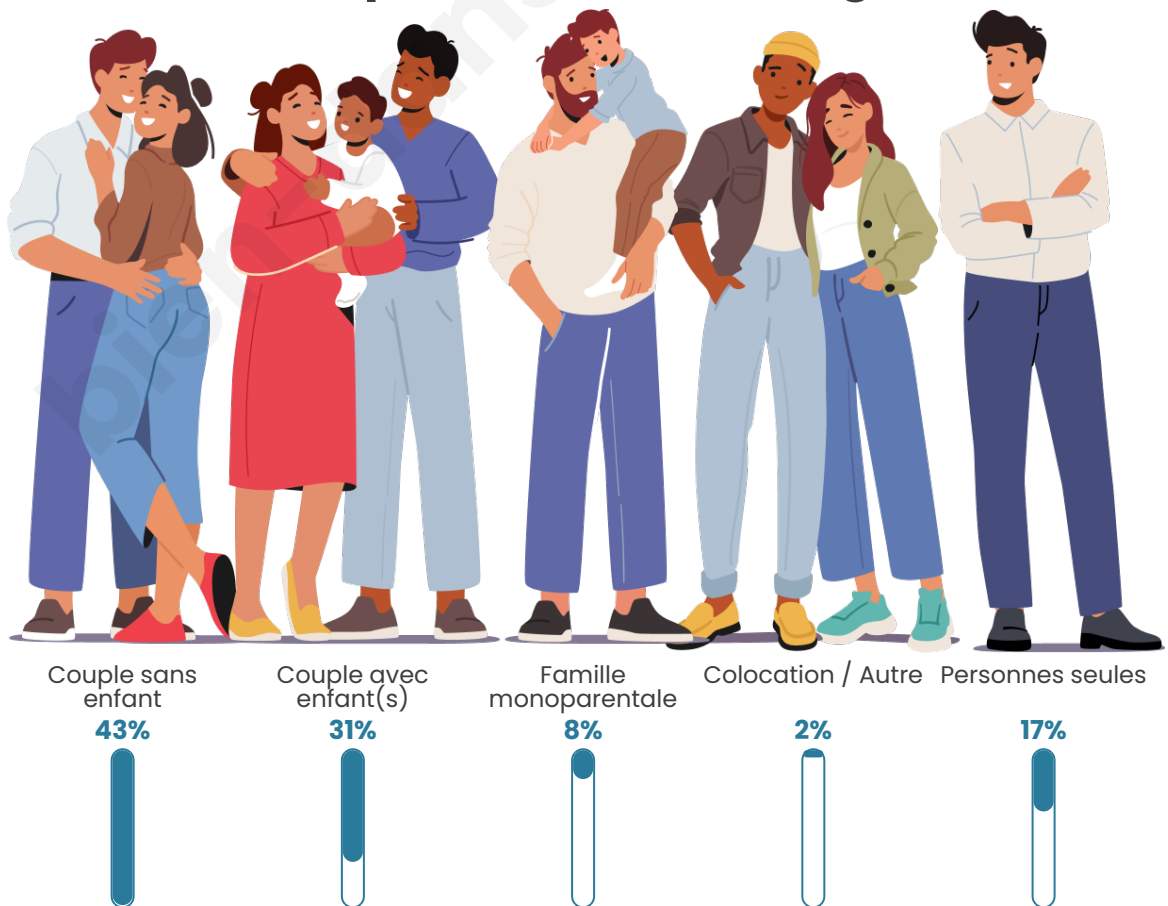

Tranche d'âge

Activité professionnelle

Niveau de diplôme

Composition des ménages

Profils électoraux

Premier tour

	Marine LE PEN	44.60 %
	Emmanuel MACRON	17.90 %
	Jean-Luc MÉLENCHON	11.70 %
	Jean LASSALLE	8.00 %
	Éric ZEMMOUR	6.50 %
	Valérie PÉCRESSÉ	4.80 %
	Fabien ROUSSEL	1.70 %
	Nicolas DUPONT-AIGNAN	1.70 %
	Anne HIDALGO	1.10 %
	Yannick JADOT	1.00 %
	Nathalie ARTHAUD	0.50 %
	Philippe POUTOU	0.50 %