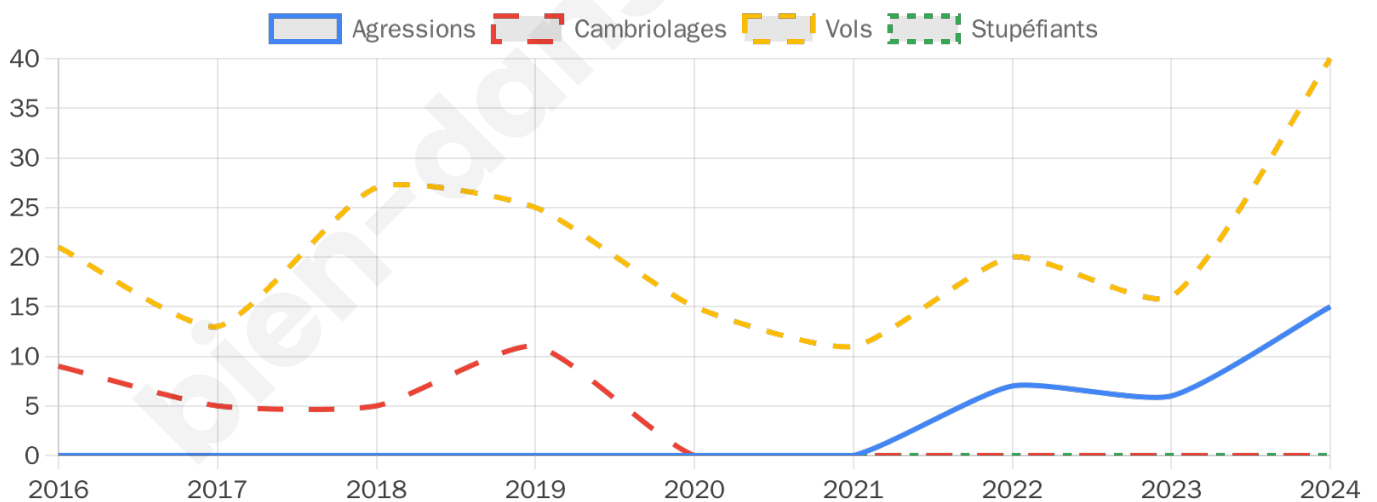

Sécurité

Agressions physiques / sexuelles

15

Cambriolages

0

Vols / dégradations

40

Stupéfiants

0

Evolution du nombre d'infractions