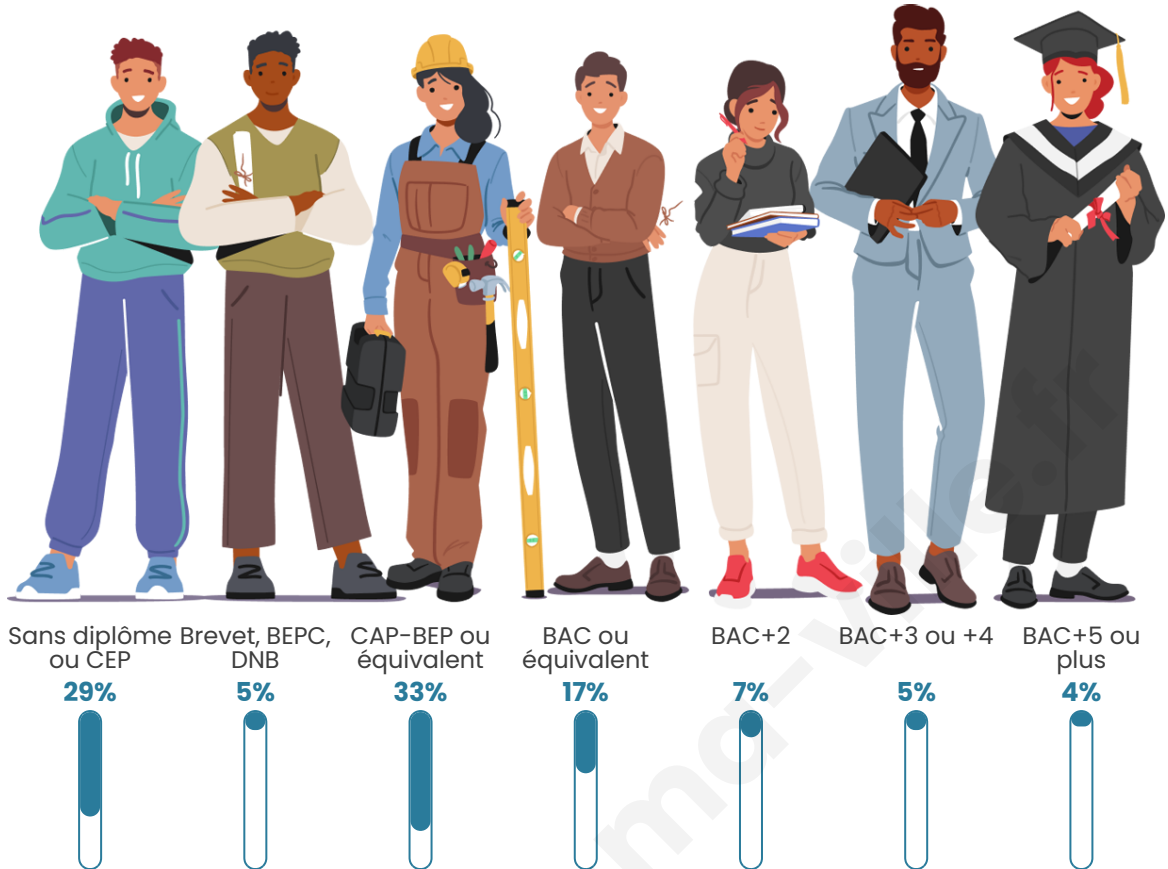

1 792

Age moyen

45 ans

Pop active

43.8%

Taux chômage

9.8%

Pop densité

Tranche d'âge

Activité professionnelle

Niveau de diplôme

Composition des ménages

Profils électoraux

Premier tour

	Marine LE PEN	44.60 %
	Emmanuel MACRON	17.90 %
	Jean-Luc MÉLENCHON	11.70 %
	Jean LASSALLE	8.00 %
	Éric ZEMMOUR	6.50 %
	Valérie PÉCRESSÉ	4.80 %
	Fabien ROUSSEL	1.70 %
	Nicolas DUPONT-AIGNAN	1.70 %
	Anne HIDALGO	1.10 %
	Yannick JADOT	1.00 %
	Nathalie ARTHAUD	0.50 %
	Philippe POUTOU	0.50 %