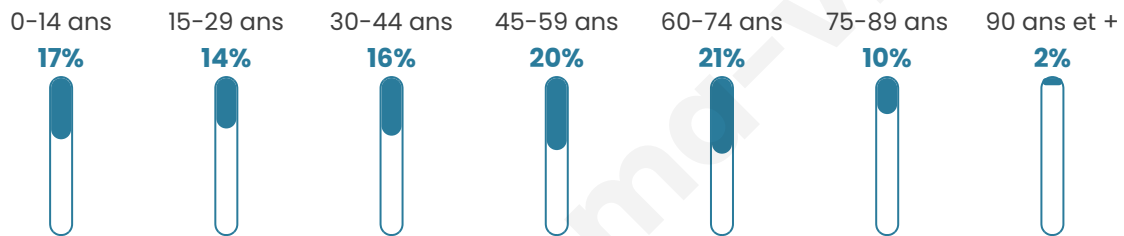

1 792

Age moyen

45 ans

Pop active

43.8%

Taux chômage

9.8%

Pop densité

48 h/km²

Revenu moyen

19 200 €/an

Evolution du nombre d'habitants

Sources : Institut national de la statistique et des études économiques (insee) selon Les dernières parutions officielles de 2024 portant sur les années 2020, 2021 et 2022.

Tranche d'âge

Activité professionnelle

Niveau de diplôme

Composition des ménages

Profils électoraux

Premier tour

	Marine LE PEN	44.60 %
	Emmanuel MACRON	17.90 %
	Jean-Luc MÉLENCHON	11.70 %
	Jean LASSALLE	8.00 %
	Éric ZEMMOUR	6.50 %
	Valérie PÉCRESSÉ	4.80 %
	Fabien ROUSSEL	1.70 %
	Nicolas DUPONT-AIGNAN	1.70 %
	Anne HIDALGO	1.10 %
	Yannick JADOT	1.00 %
	Nathalie ARTHAUD	0.50 %
	Philippe POUTOU	0.50 %

1 388 inscrits

Participation : 74.28%

Votes blancs : 1.75%

Votes nuls : 1.26%

Second tour

	Emmanuel MACRON	33,33 %
	Marine LE PEN	66,67 %

1 387 inscrits

Participation : 74.41%