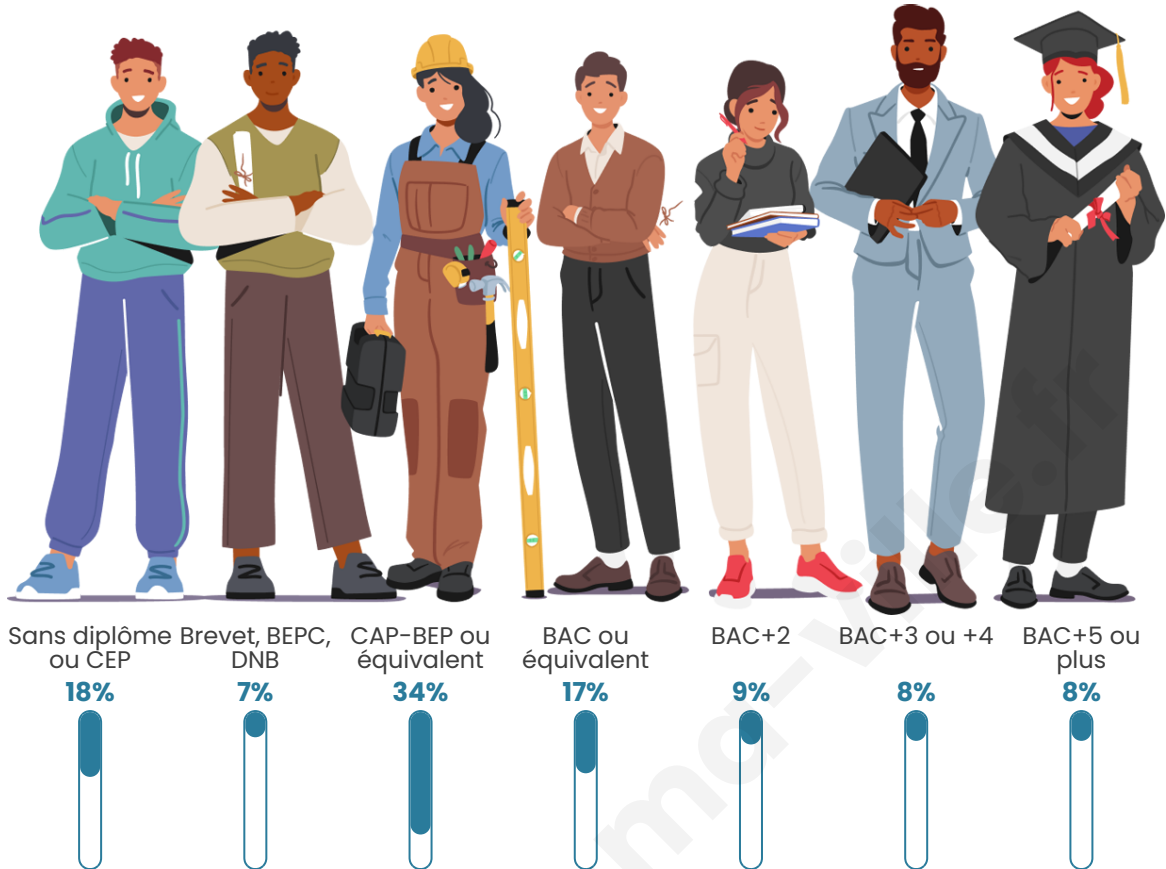

Nombre d'habitants

689

Age moyen

42 ans

Pop active

49.5%

Taux chômage

6.4%

Pop densité

69 h/km²

Revenu moyen

25 200 €/an

Evolution du nombre d'habitants

Sources : Institut national de la statistique et des études économiques (insee) selon Les dernières parutions officielles de 2024 portant sur les années 2020, 2021 et 2022.

Tranche d'âge

Activité professionnelle

Niveau de diplôme

Composition des ménages

Profils électoraux

Premier tour

	Emmanuel MACRON	32.44 %
	Marine LE PEN	25.33 %
	Jean-Luc MÉLENCHON	20.89 %
	Yannick JADOT	5.33 %
	Éric ZEMMOUR	4.67 %
	Valérie PÉCRESE	3.33 %
	Philippe POUTOU	2.22 %
	Nicolas DUPONT-AIGNAN	2.00 %
	Fabien ROUSSEL	1.33 %
	Jean LASSALLE	1.11 %
	Anne HIDALGO	0.89 %
	Nathalie ARTHAUD	0.44 %