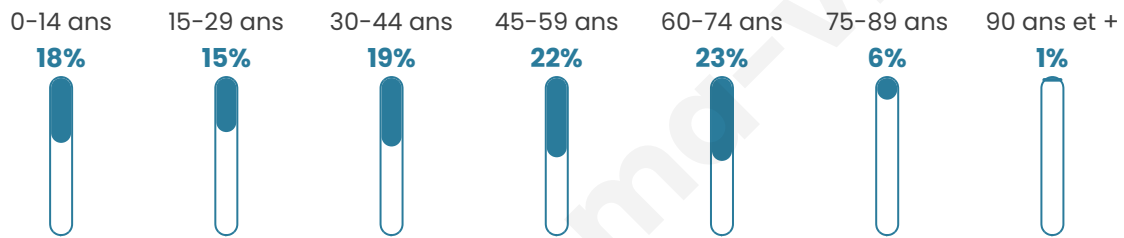

Nombre d'habitants

689

Age moyen

42 ans

Pop active

49.5%

Taux chômage

6.4%

Pop densité

69 h/km²

Revenu moyen

25 200 €/an

Evolution du nombre d'habitants

Sources : Institut national de la statistique et des études économiques (insee) selon Les dernières parutions officielles de 2024 portant sur les années 2020, 2021 et 2022.

Tranche d'âge

Activité professionnelle

Niveau de diplôme

Composition des ménages

Profils électoraux

Premier tour

	Emmanuel MACRON	32.44 %
	Marine LE PEN	25.33 %
	Jean-Luc MÉLENCHON	20.89 %
	Yannick JADOT	5.33 %
	Éric ZEMMOUR	4.67 %
	Valérie PÉCRESE	3.33 %
	Philippe POUTOU	2.22 %
	Nicolas DUPONT-AIGNAN	2.00 %
	Fabien ROUSSEL	1.33 %
	Jean LASSALLE	1.11 %
	Anne HIDALGO	0.89 %
	Nathalie ARTHAUD	0.44 %

555 inscrits

Participation : 82.88%

Votes blancs : 1.96%

Votes nuls : 0.22%

Second tour

	Emmanuel MACRON	59,18 %
	Marine LE PEN	40,82 %

556 inscrits

Participation : 83.09%