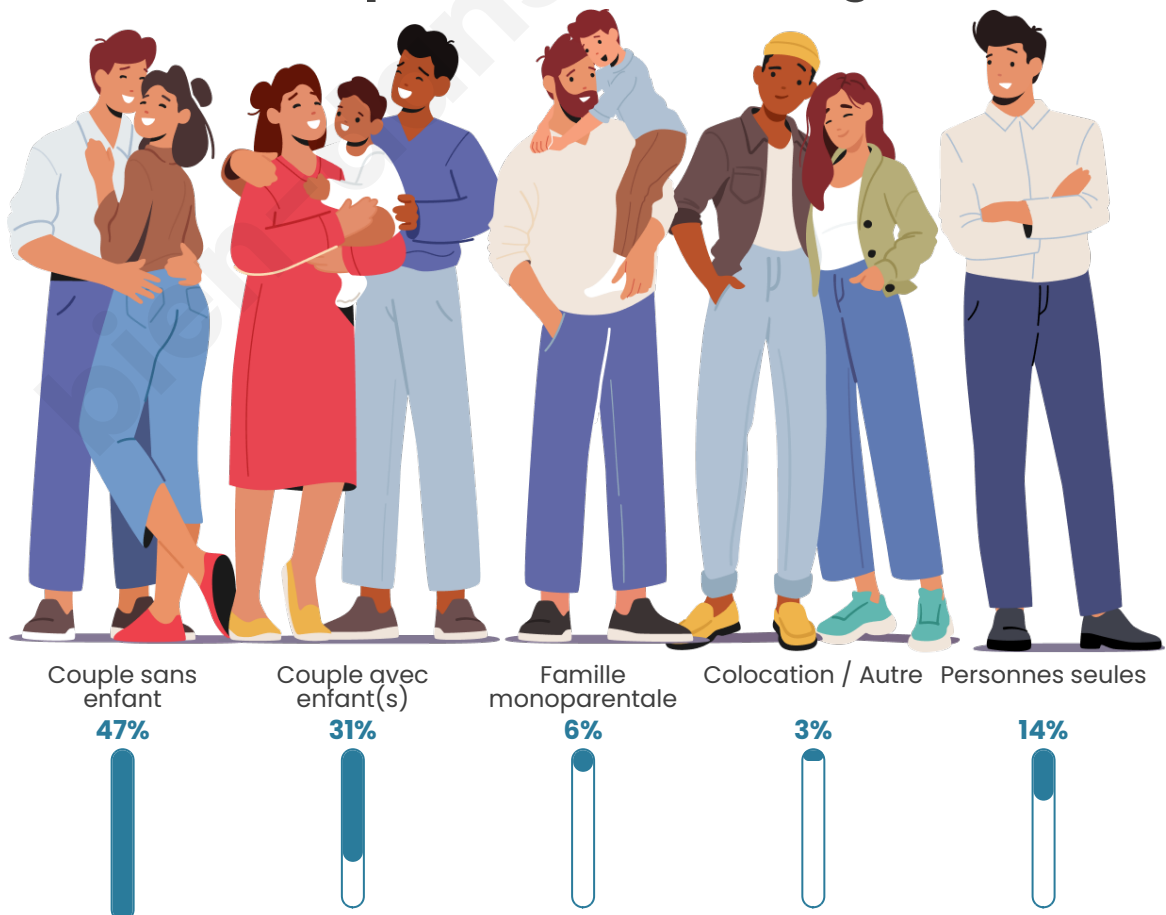

Nombre d'habitants

689

Age moyen

42 ans

Pop active

49.5%

Taux chômage

6.4%

Tranche d'âge

Activité professionnelle

Niveau de diplôme

Composition des ménages

Profils électoraux

Premier tour

	Emmanuel MACRON	32.44 %
	Marine LE PEN	25.33 %
	Jean-Luc MÉLENCHON	20.89 %
	Yannick JADOT	5.33 %
	Éric ZEMMOUR	4.67 %
	Valérie PÉCRESE	3.33 %
	Philippe POUTOU	2.22 %
	Nicolas DUPONT-AIGNAN	2.00 %
	Fabien ROUSSEL	1.33 %
	Jean LASSALLE	1.11 %
	Anne HIDALGO	0.89 %
	Nathalie ARTHAUD	0.44 %