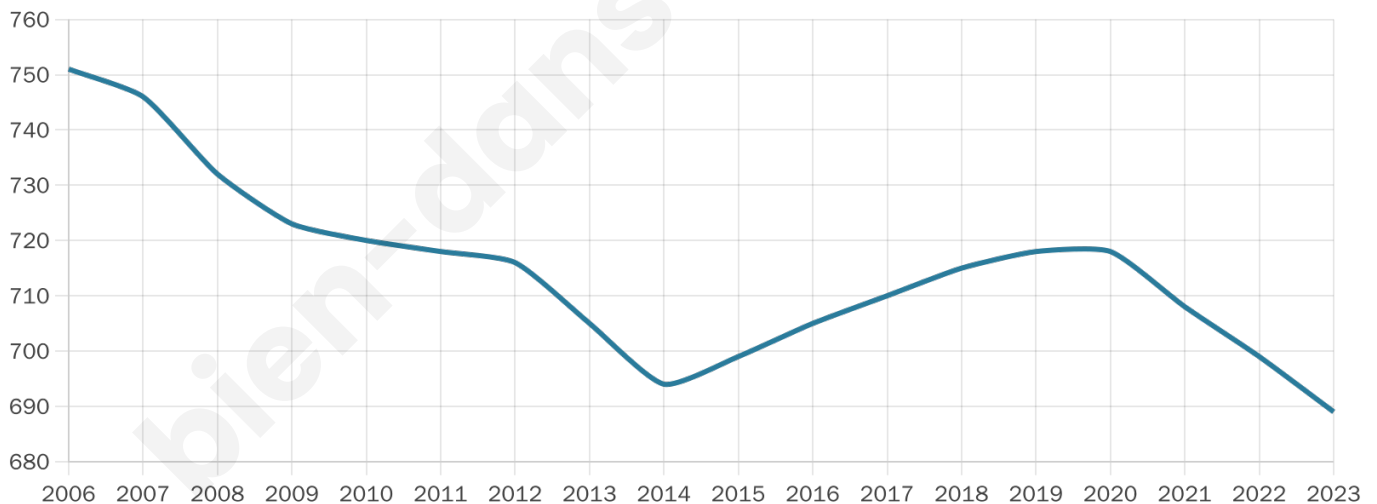

Nombre d'habitants

689

Age moyen

42 ans

Pop active

49.5%

Taux chômage

6.4%

Pop densité

69 h/km²

Revenu moyen

25 200 €/an

Evolution du nombre d'habitants

Sources : Institut national de la statistique et des études économiques (insee) selon Les dernières parutions officielles de 2024 portant sur les années 2020, 2021 et 2022.

Tranche d'âge

Activité professionnelle

Niveau de diplôme

Composition des ménages

Profils électoraux

Premier tour

	Emmanuel MACRON	32.44 %
	Marine LE PEN	25.33 %
	Jean-Luc MÉLENCHON	20.89 %
	Yannick JADOT	5.33 %
	Éric ZEMMOUR	4.67 %
	Valérie PÉCRESE	3.33 %
	Philippe POUTOU	2.22 %
	Nicolas DUPONT-AIGNAN	2.00 %
	Fabien ROUSSEL	1.33 %
	Jean LASSALLE	1.11 %
	Anne HIDALGO	0.89 %
	Nathalie ARTHAUD	0.44 %