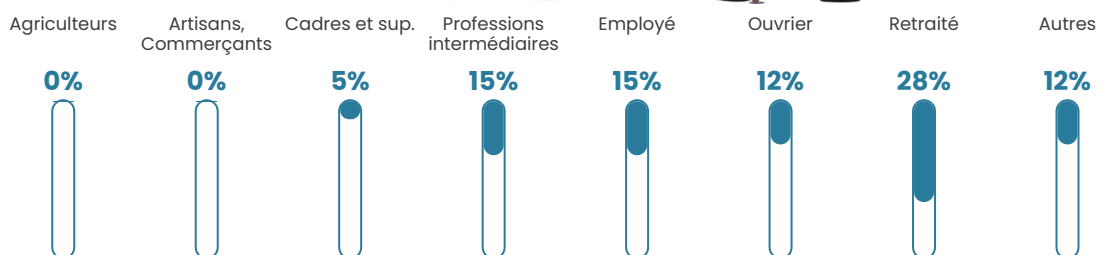

Pop densité

69 h/km²

Revenu moyen

25 200 €/an

Evolution du nombre d'habitants

Sources : Institut national de la statistique et des études économiques (insee) selon Les dernières parutions officielles de 2024 portant sur les années 2020, 2021 et 2022.

Tranche d'âge

Activité professionnelle

Niveau de diplôme

Composition des ménages

Profils électoraux

Premier tour

	Emmanuel MACRON	32.44 %
	Marine LE PEN	25.33 %
	Jean-Luc MÉLENCHON	20.89 %
	Yannick JADOT	5.33 %
	Éric ZEMMOUR	4.67 %
	Valérie PÉCRESE	3.33 %
	Philippe POUTOU	2.22 %
	Nicolas DUPONT-AIGNAN	2.00 %
	Fabien ROUSSEL	1.33 %
	Jean LASSALLE	1.11 %
	Anne HIDALGO	0.89 %
	Nathalie ARTHAUD	0.44 %