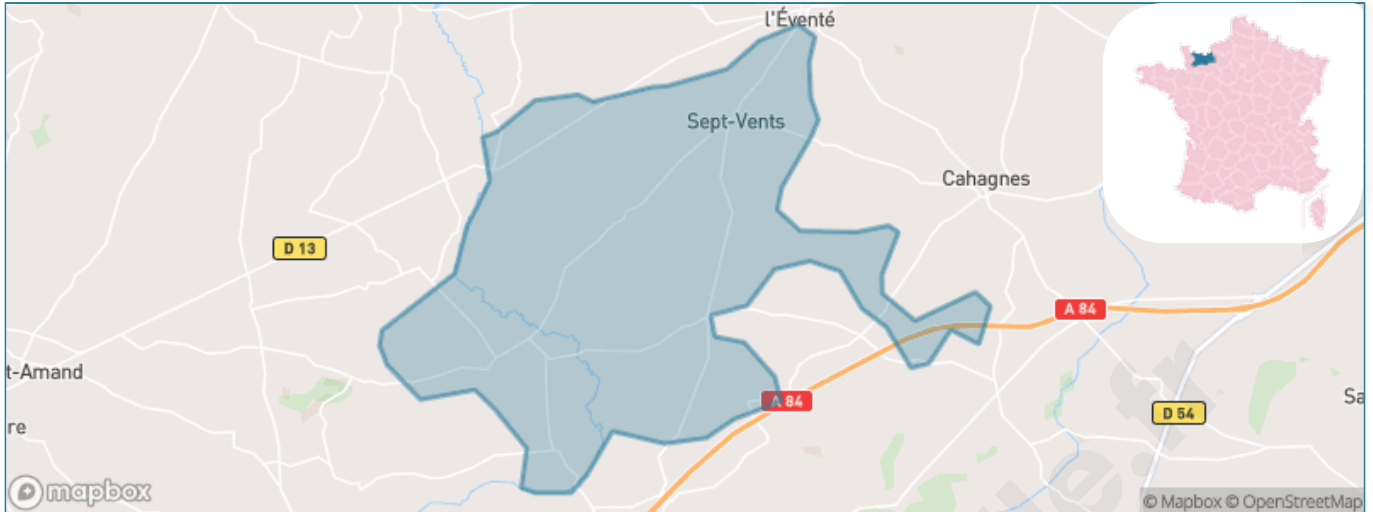

Version web

Ville de Val de Drôme

Présenté par

BIEN dans
ma **VILLE** 

Sommaire

Situation géographique	3
Statistiques sur la population	4
Evolution du nombre d'habitants	4
Tranche d'âge	5
0-14 ans	5
15-29 ans	5
30-44 ans	5
45-59 ans	5
60-74 ans	5
75-89 ans	5
90 ans et +	5
Activité professionnelle	5
Agriculteurs	5
Artisans, Commerçants	5
Cadres et sup.	5
Professions intermédiaires	5
Employé	5
Ouvrier	5
Retraité	5
Autres	5
Niveau de diplôme	6
Sans diplôme ou CEP	6
Brevet, BEPC, DNB	6
CAP-BEP ou équivalent	6
BAC ou équivalent	6
BAC+2	6
BAC+3 ou +4	6
BAC+5 ou plus	6
Composition des ménages	6
Couple sans enfant	6
Couple avec enfant(s)	6
Famille monoparentale	6
Colocation / Autre	6
Personnes seules	6
Profils électoraux	7
Premier tour	7
Sécurité	8
Evolution du nombre d'infractions	8
Pour comparer	9
Services à la population	10
Commerce	10
Éducation	10
Villes autour de Val de Drôme	12

Situation géographique

i Informations clés

- **Région** : Normandie
- **Département** : Calvados
- **Code postal** : 14240
- **Superficie** : 27 km²

RÉGION
NORMANDIE

Statistiques sur la population

Nombre d'habitants