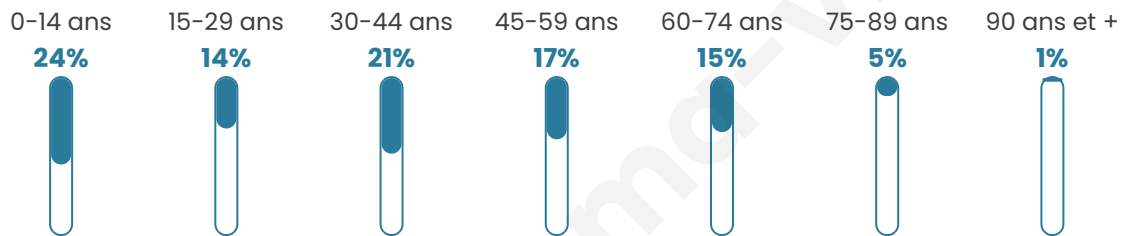

899

Age moyen

38 ans

Pop active

46.3%

Taux chômage

6.6%

Pop densité

33 h/km²

Revenu moyen

21 140 €/an

Evolution du nombre d'habitants

Sources : Institut national de la statistique et des études économiques (insee) selon Les dernières parutions officielles de 2024 portant sur les années 2020, 2021 et 2022.

Tranche d'âge

Activité professionnelle

Niveau de diplôme

Composition des ménages

Profils électoraux

Premier tour

	Marine LE PEN	38.32 %
	Emmanuel MACRON	26.43 %
	Jean-Luc MÉLENCHON	11.68 %
	Valérie PÉCRESSE	4.51 %
	Éric ZEMMOUR	4.30 %
	Yannick JADOT	4.10 %
	Jean LASSALLE	3.28 %
	Nicolas DUPONT-AIGNAN	3.28 %
	Fabien ROUSSEL	2.05 %
	Anne HIDALGO	1.23 %
	Nathalie ARTHAUD	0.41 %
	Philippe POUTOU	0.41 %

639 inscrits

Participation : 77.93%

Votes blancs : 1.61%

Votes nuls : 0.40%

Second tour

	Emmanuel MACRON	46,19 %
	Marine LE PEN	53,81 %

639 inscrits

Participation : 78.25%