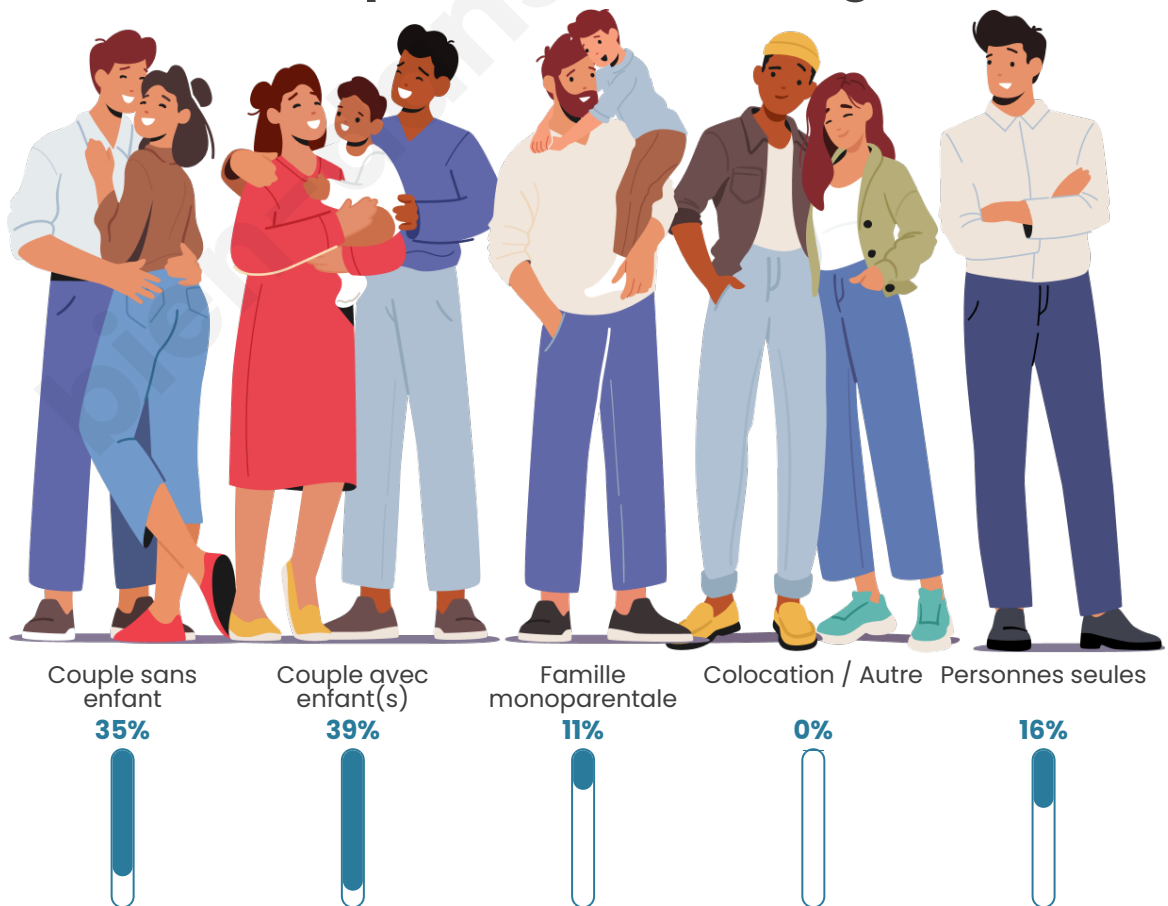

Tranche d'âge

Activité professionnelle

Niveau de diplôme

Composition des ménages

Profils électoraux

Premier tour

	Marine LE PEN	38.32 %
	Emmanuel MACRON	26.43 %
	Jean-Luc MÉLENCHON	11.68 %
	Valérie PÉCRESSE	4.51 %
	Éric ZEMMOUR	4.30 %
	Yannick JADOT	4.10 %
	Jean LASSALLE	3.28 %
	Nicolas DUPONT-AIGNAN	3.28 %
	Fabien ROUSSEL	2.05 %
	Anne HIDALGO	1.23 %
	Nathalie ARTHAUD	0.41 %
	Philippe POUTOU	0.41 %