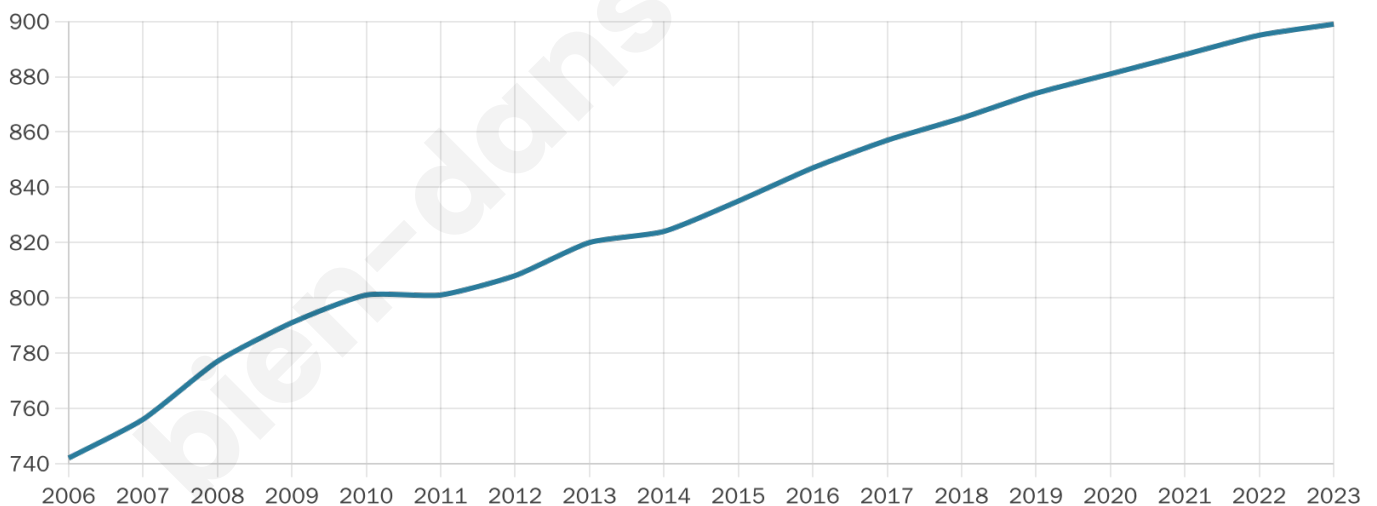

899

Age moyen

38 ans

Pop active

46.3%

Taux chômage

6.6%

Pop densité

33 h/km²

Revenu moyen

21 140 €/an

Evolution du nombre d'habitants

Sources : Institut national de la statistique et des études économiques (insee) selon Les dernières parutions officielles de 2024 portant sur les années 2020, 2021 et 2022.