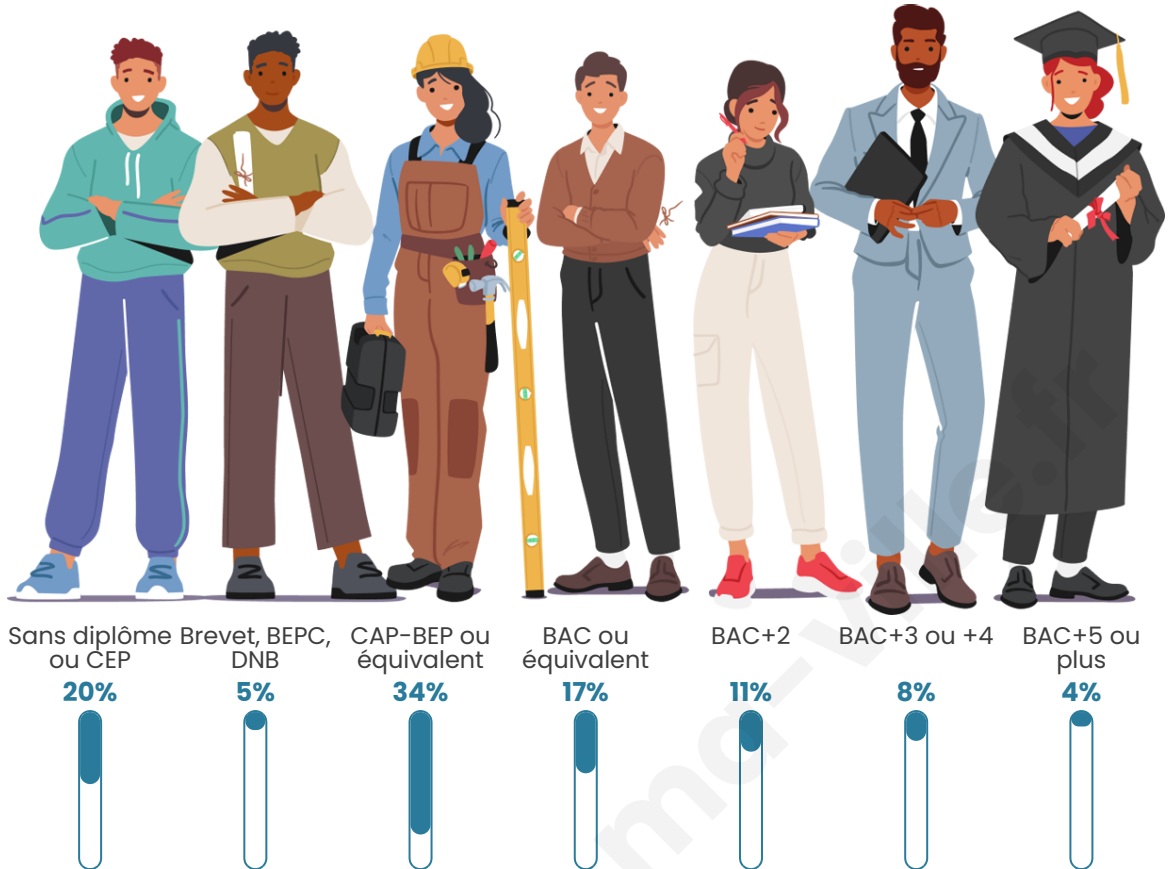

899

Age moyen

38 ans

Pop active

46.3%

Taux chômage

6.6%

Pop densité

Tranche d'âge

Activité professionnelle

Niveau de diplôme

Composition des ménages

Profils électoraux

Premier tour

	Marine LE PEN	38.32 %
	Emmanuel MACRON	26.43 %
	Jean-Luc MÉLENCHON	11.68 %
	Valérie PÉCRESSE	4.51 %
	Éric ZEMMOUR	4.30 %
	Yannick JADOT	4.10 %
	Jean LASSALLE	3.28 %
	Nicolas DUPONT-AIGNAN	3.28 %
	Fabien ROUSSEL	2.05 %
	Anne HIDALGO	1.23 %
	Nathalie ARTHAUD	0.41 %
	Philippe POUTOU	0.41 %