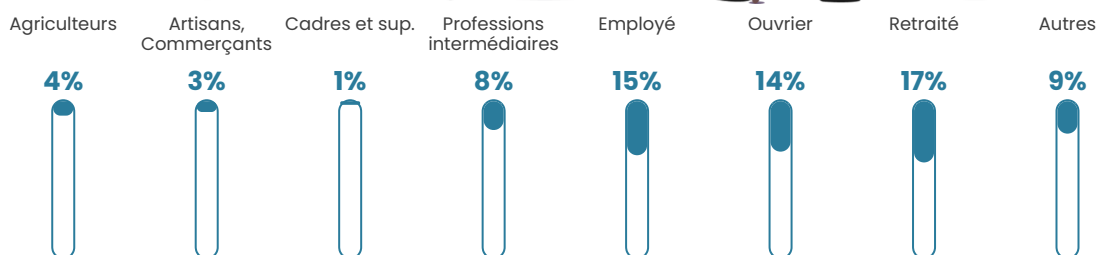

33 h/km²

Revenu moyen

21 140 €/an

Evolution du nombre d'habitants

Sources : Institut national de la statistique et des études économiques (insee) selon Les dernières parutions officielles de 2024 portant sur les années 2020, 2021 et 2022.

Tranche d'âge

Activité professionnelle

Niveau de diplôme

Composition des ménages

Profils électoraux

Premier tour

	Marine LE PEN	38.32 %
	Emmanuel MACRON	26.43 %
	Jean-Luc MÉLENCHON	11.68 %
	Valérie PÉCRESSE	4.51 %
	Éric ZEMMOUR	4.30 %
	Yannick JADOT	4.10 %
	Jean LASSALLE	3.28 %
	Nicolas DUPONT-AIGNAN	3.28 %
	Fabien ROUSSEL	2.05 %
	Anne HIDALGO	1.23 %
	Nathalie ARTHAUD	0.41 %
	Philippe POUTOU	0.41 %