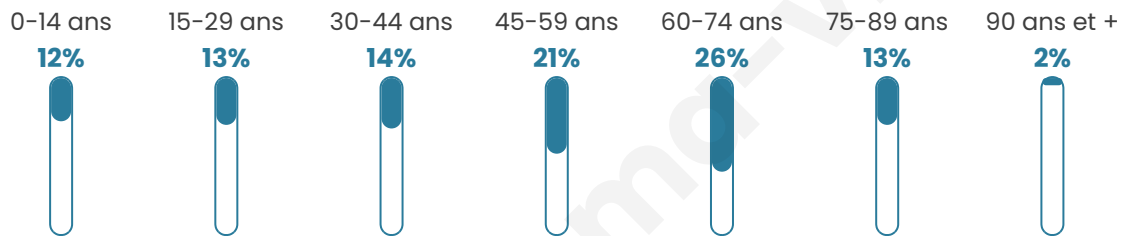

Version web

Ville de Val-de-Dagne

Présenté par

BIEN dans
ma **VILLE** 

Sommaire

Situation géographique	3
Statistiques sur la population	4
Evolution du nombre d'habitants	4
Tranche d'âge	5
0-14 ans	5
15-29 ans	5
30-44 ans	5
45-59 ans	5
60-74 ans	5
75-89 ans	5
90 ans et +	5
Activité professionnelle	5
Agriculteurs	5
Artisans, Commerçants	5
Cadres et sup.	5
Professions intermédiaires	5
Employé	5
Ouvrier	5
Retraité	5
Autres	5
Niveau de diplôme	6
Sans diplôme ou CEP	6
Brevet, BEPC, DNB	6
CAP-BEP ou équivalent	6
BAC ou équivalent	6
BAC+2	6
BAC+3 ou +4	6
BAC+5 ou plus	6
Composition des ménages	6
Couple sans enfant	6
Couple avec enfant(s)	6
Famille monoparentale	6
Colocation / Autre	6
Personnes seules	6
Profils électoraux	7
Premier tour	7
Sécurité	8
Evolution du nombre d'infractions	8
Pour comparer	9
Services à la population	10
Commerce	10
Éducation	10
Villes autour de Val-de-Dagne	11

49 ans

Pop active

40.5%

Taux chômage

6.6%

Pop densité

15 h/km²

Revenu moyen

19 000 €/an

Evolution du nombre d'habitants

Sources : Institut national de la statistique et des études économiques (insee) selon Les dernières parutions officielles de 2024 portant sur les années 2020, 2021 et 2022.

Tranche d'âge

Activité professionnelle

Niveau de diplôme

Composition des ménages

Profils électoraux

Premier tour

	Marine LE PEN	25.10 %
	Jean-Luc MÉLENCHON	23.87 %
	Emmanuel MACRON	18.31 %
	Jean LASSALLE	9.67 %
	Fabien ROUSSEL	5.97 %
	Valérie PÉCRESE	3.70 %
	Yannick JADOT	3.29 %
	Éric ZEMMOUR	3.09 %
	Anne HIDALGO	2.67 %
	Nicolas DUPONT-AIGNAN	2.26 %
	Philippe POUTOU	1.85 %
	Nathalie ARTHAUD	0.21 %