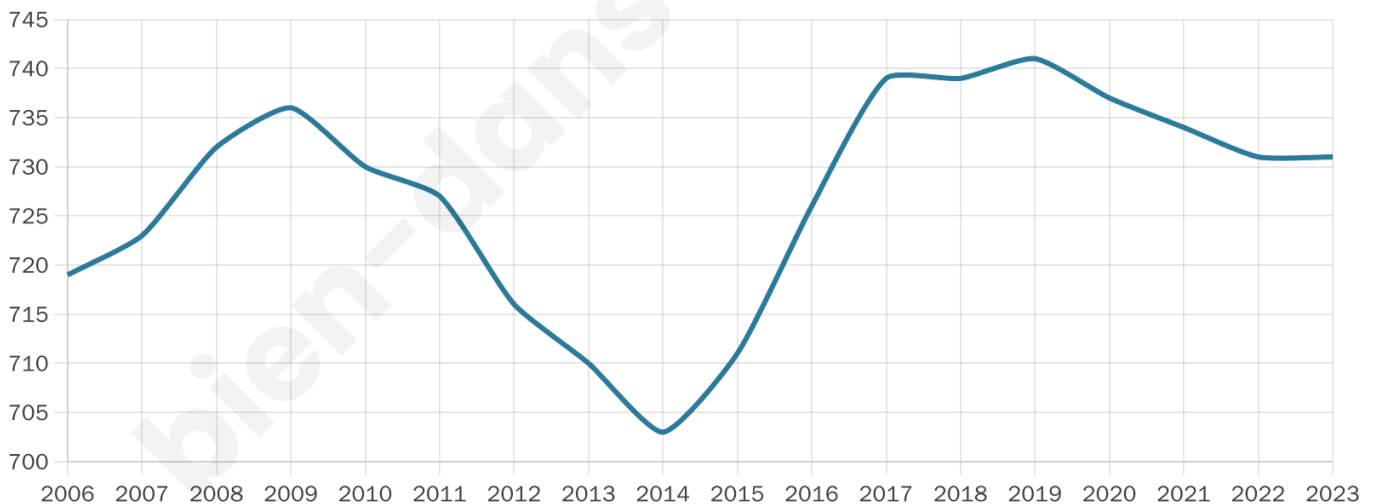

49 ans

Pop active

40.5%

Taux chômage

6.6%

Pop densité

15 h/km²

Revenu moyen

19 000 €/an

Evolution du nombre d'habitants

Sources : Institut national de la statistique et des études économiques (insee) selon Les dernières parutions officielles de 2024 portant sur les années 2020, 2021 et 2022.