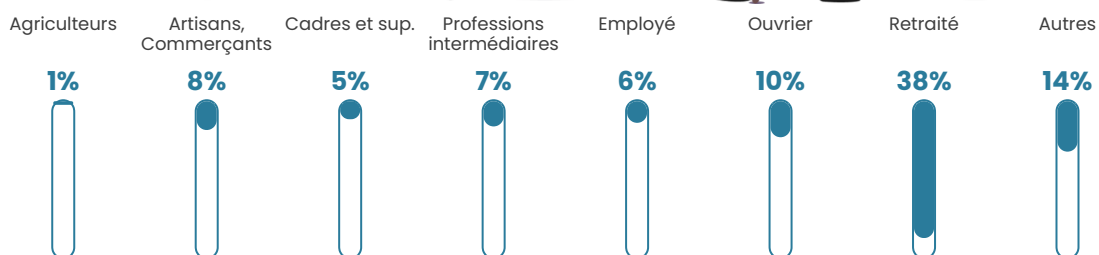

19 000 €/an

Evolution du nombre d'habitants

Sources : Institut national de la statistique et des études économiques (insee) selon Les dernières parutions officielles de 2024 portant sur les années 2020, 2021 et 2022.

Tranche d'âge

Activité professionnelle

Niveau de diplôme

Composition des ménages

Profils électoraux

Premier tour

	Marine LE PEN	25.10 %
	Jean-Luc MÉLENCHON	23.87 %
	Emmanuel MACRON	18.31 %
	Jean LASSALLE	9.67 %
	Fabien ROUSSEL	5.97 %
	Valérie PÉCRESE	3.70 %
	Yannick JADOT	3.29 %
	Éric ZEMMOUR	3.09 %
	Anne HIDALGO	2.67 %
	Nicolas DUPONT-AIGNAN	2.26 %
	Philippe POUTOU	1.85 %
	Nathalie ARTHAUD	0.21 %