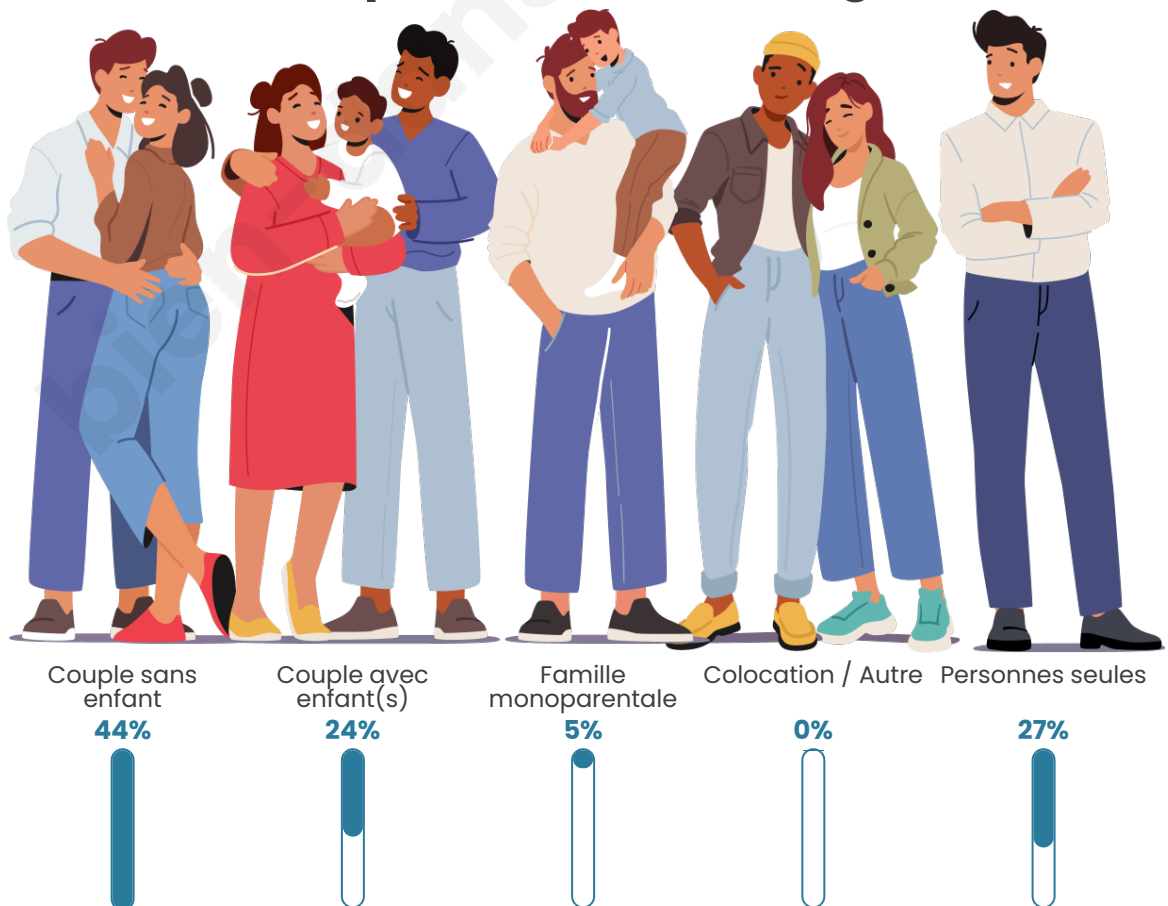

Tranche d'âge

Activité professionnelle

Niveau de diplôme

Composition des ménages

Profils électoraux

Premier tour

	Marine LE PEN	25.10 %
	Jean-Luc MÉLENCHON	23.87 %
	Emmanuel MACRON	18.31 %
	Jean LASSALLE	9.67 %
	Fabien ROUSSEL	5.97 %
	Valérie PÉCRESE	3.70 %
	Yannick JADOT	3.29 %
	Éric ZEMMOUR	3.09 %
	Anne HIDALGO	2.67 %
	Nicolas DUPONT-AIGNAN	2.26 %
	Philippe POUTOU	1.85 %
	Nathalie ARTHAUD	0.21 %