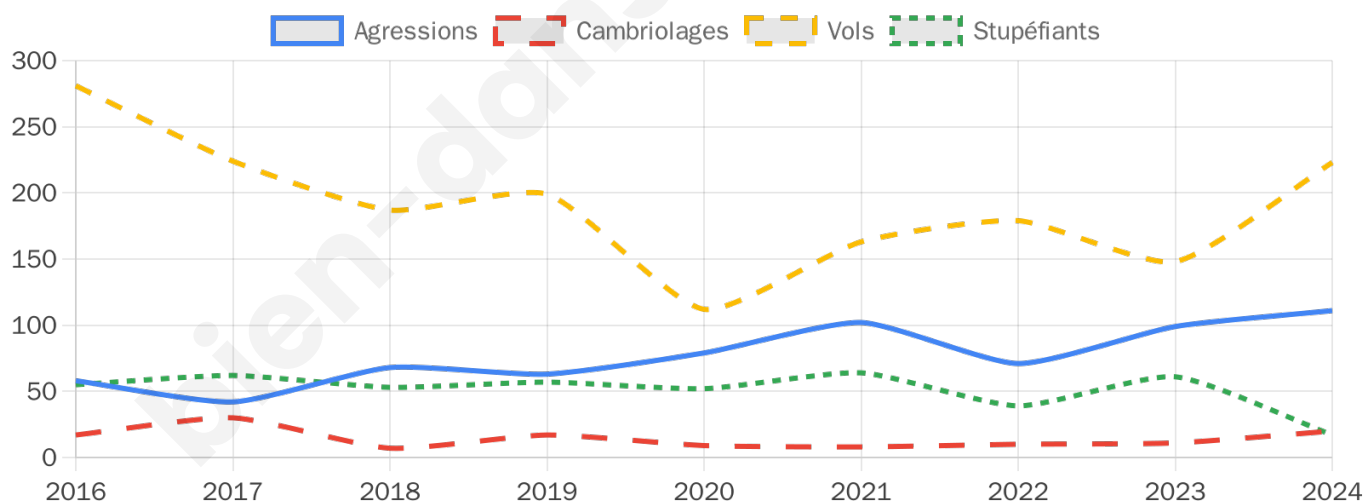

6 206 inscrits

Participation : 68.69%

Votes blancs : 1.64%

Votes nuls : 0.68%

Second tour

	Emmanuel MACRON	47,13 %
	Marine LE PEN	52,87 %

6 208 inscrits

Participation : 68.06%

Votes blancs : 7.27%

Votes nuls : 1.99%

Sécurité

Agressions physiques / sexuelles

111

Cambriolages

20

Vols / dégradations

223

Stupéfiants

17

Evolution du nombre d'infractions

Pour comparer

(en proportion du nombre d'habitants)

Sources : Bases statistiques communale, départementale et régionale de la délinquance enregistrée par la police et la gendarmerie nationales selon les dernières parutions officielles de 2025 portant sur l'année 2024 ([data.gouv](https://data.gouv.fr)).