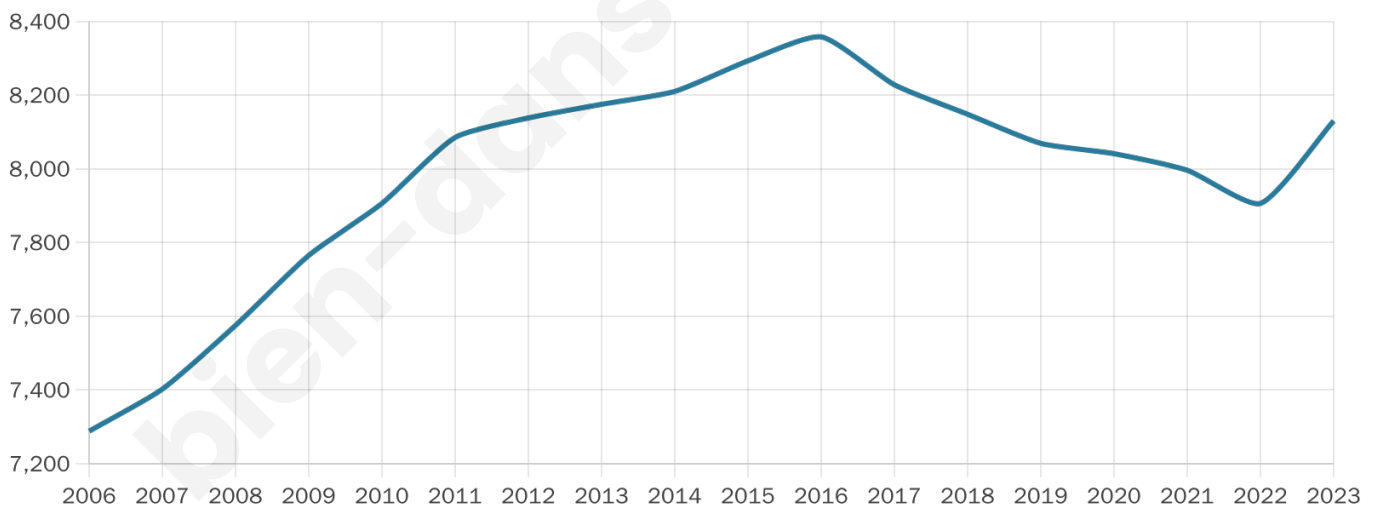

Version web

Ville de Val de Briey

Présenté par

BIEN dans
ma **VILLE** 

Sommaire

Situation géographique	3
Statistiques sur la population	4
Evolution du nombre d'habitants	4
Tranche d'âge	5
0-14 ans	5
15-29 ans	5
30-44 ans	5
45-59 ans	5
60-74 ans	5
75-89 ans	5
90 ans et +	5
Activité professionnelle	5
Agriculteurs	5
Artisans, Commerçants	5
Cadres et sup.	5
Professions intermédiaires	5
Employé	5
Ouvrier	5
Retraité	5
Autres	5
Niveau de diplôme	6
Sans diplôme ou CEP	6
Brevet, BEPC, DNB	6
CAP-BEP ou équivalent	6
BAC ou équivalent	6
BAC+2	6
BAC+3 ou +4	6
BAC+5 ou plus	6
Composition des ménages	6
Couple sans enfant	6
Couple avec enfant(s)	6
Famille monoparentale	6
Colocation / Autre	6
Personnes seules	6
Profils électoraux	7
Premier tour	7
Sécurité	8
Evolution du nombre d'infractions	8
Pour comparer	9
Services à la population	10
Commerce	10
Éducation	10
Villes autour de Val de Briey	11
Avis sur la ville de Val de Briey	12
Moyenne par critère	12
Villes autour de Val de Briey	12
Répartition des avis par note	12
Répartition des avis par note	12

8 130

Age moyen

42 ans

Pop active

44.9%

Taux chômage

9%

Pop densité

214 h/km²

Revenu moyen

23 590 €/an

Evolution du nombre d'habitants

Sources : Institut national de la statistique et des études économiques (insee) selon Les dernières parutions officielles de 2024 portant sur les années 2020, 2021 et 2022.