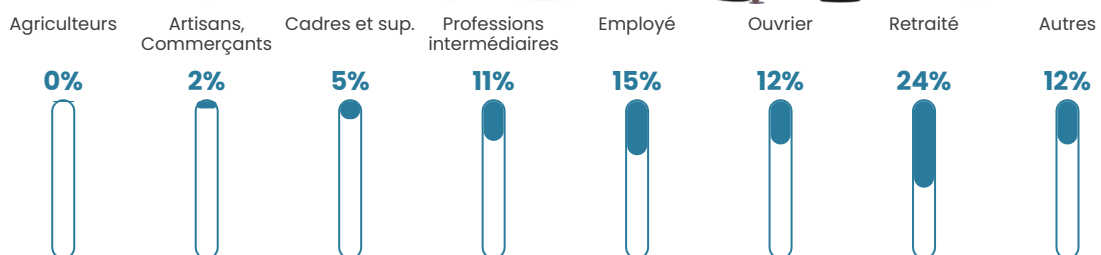

214 h/km²

Revenu moyen

23 590 €/an

Evolution du nombre d'habitants

Sources : Institut national de la statistique et des études économiques (insee) selon Les dernières parutions officielles de 2024 portant sur les années 2020, 2021 et 2022.

Tranche d'âge

Activité professionnelle

Niveau de diplôme

Composition des ménages

Profils électoraux

Premier tour

	Marine LE PEN	30.40 %
	Emmanuel MACRON	23.54 %
	Jean-Luc MÉLENCHON	22.33 %
	Éric ZEMMOUR	7.42 %
	Fabien ROUSSEL	3.51 %
	Yannick JADOT	2.62 %
	Jean LASSALLE	2.57 %
	Nicolas DUPONT-AIGNAN	2.43 %
	Valérie PÉCRESSE	2.31 %
	Anne HIDALGO	1.46 %
	Philippe POUTOU	0.72 %
	Nathalie ARTHAUD	0.70 %