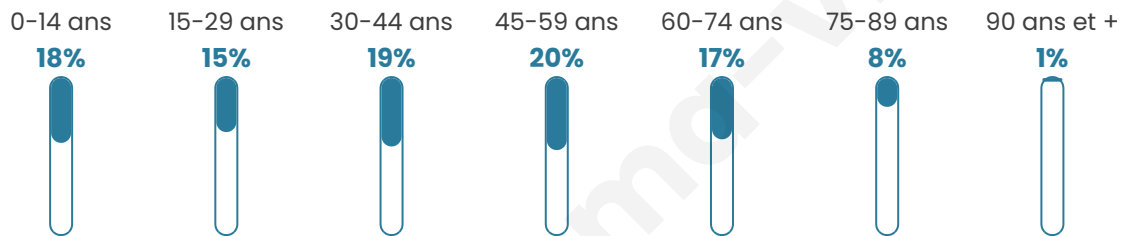

8 130

Age moyen

42 ans

Pop active

44.9%

Taux chômage

9%

Pop densité

214 h/km²

Revenu moyen

23 590 €/an

Evolution du nombre d'habitants

Sources : Institut national de la statistique et des études économiques (insee) selon Les dernières parutions officielles de 2024 portant sur les années 2020, 2021 et 2022.

Tranche d'âge

Activité professionnelle

Niveau de diplôme

Composition des ménages

Profils électoraux

Premier tour

	Marine LE PEN	30.40 %
	Emmanuel MACRON	23.54 %
	Jean-Luc MÉLENCHON	22.33 %
	Éric ZEMMOUR	7.42 %
	Fabien ROUSSEL	3.51 %
	Yannick JADOT	2.62 %
	Jean LASSALLE	2.57 %
	Nicolas DUPONT-AIGNAN	2.43 %
	Valérie PÉCRESSE	2.31 %
	Anne HIDALGO	1.46 %
	Philippe POUTOU	0.72 %
	Nathalie ARTHAUD	0.70 %

6 206 inscrits

Participation : 68.69%

Votes blancs : 1.64%

Votes nuls : 0.68%

Second tour

	Emmanuel MACRON	47,13 %
	Marine LE PEN	52,87 %

6 208 inscrits

Participation : 68.06%