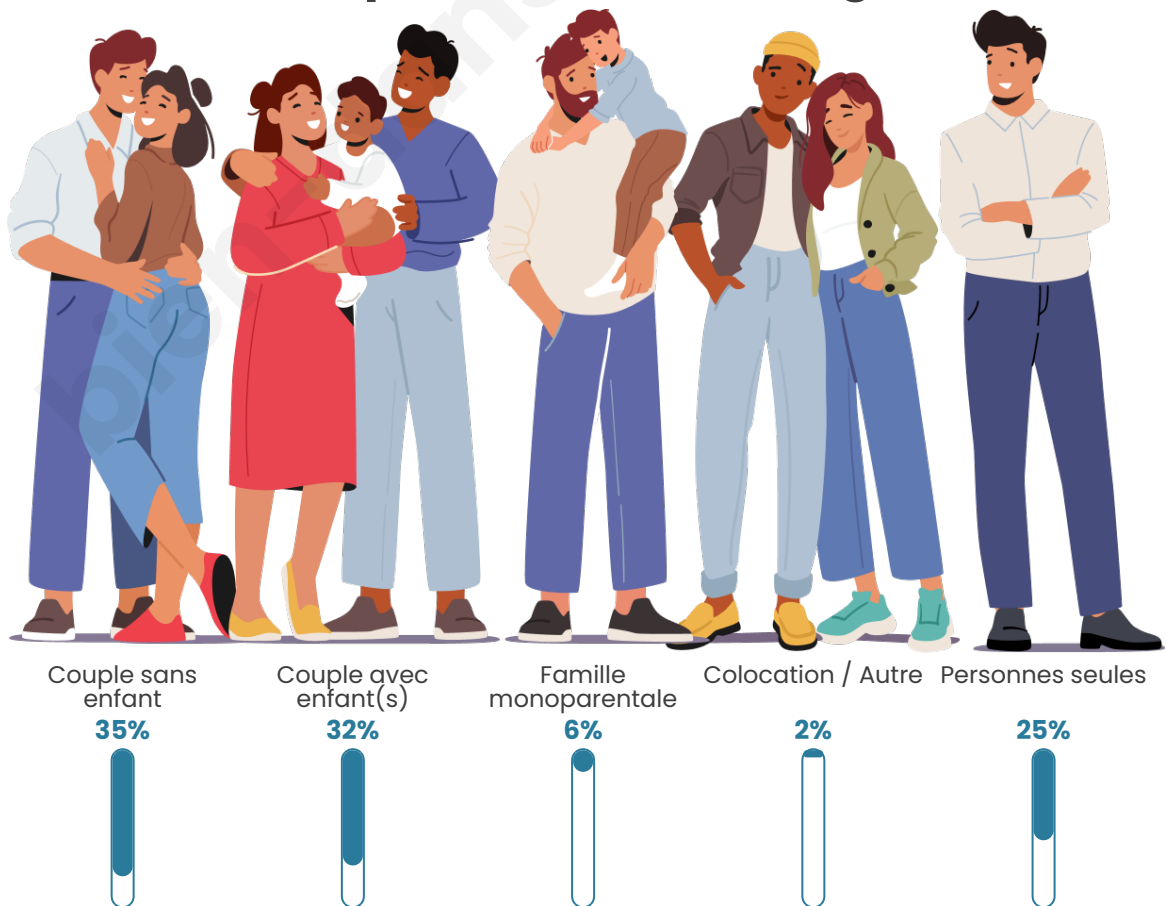

Tranche d'âge

Activité professionnelle

Niveau de diplôme

Composition des ménages

Profils électoraux

Premier tour

	Marine LE PEN	30.40 %
	Emmanuel MACRON	23.54 %
	Jean-Luc MÉLENCHON	22.33 %
	Éric ZEMMOUR	7.42 %
	Fabien ROUSSEL	3.51 %
	Yannick JADOT	2.62 %
	Jean LASSALLE	2.57 %
	Nicolas DUPONT-AIGNAN	2.43 %
	Valérie PÉCRESSE	2.31 %
	Anne HIDALGO	1.46 %
	Philippe POUTOU	0.72 %
	Nathalie ARTHAUD	0.70 %