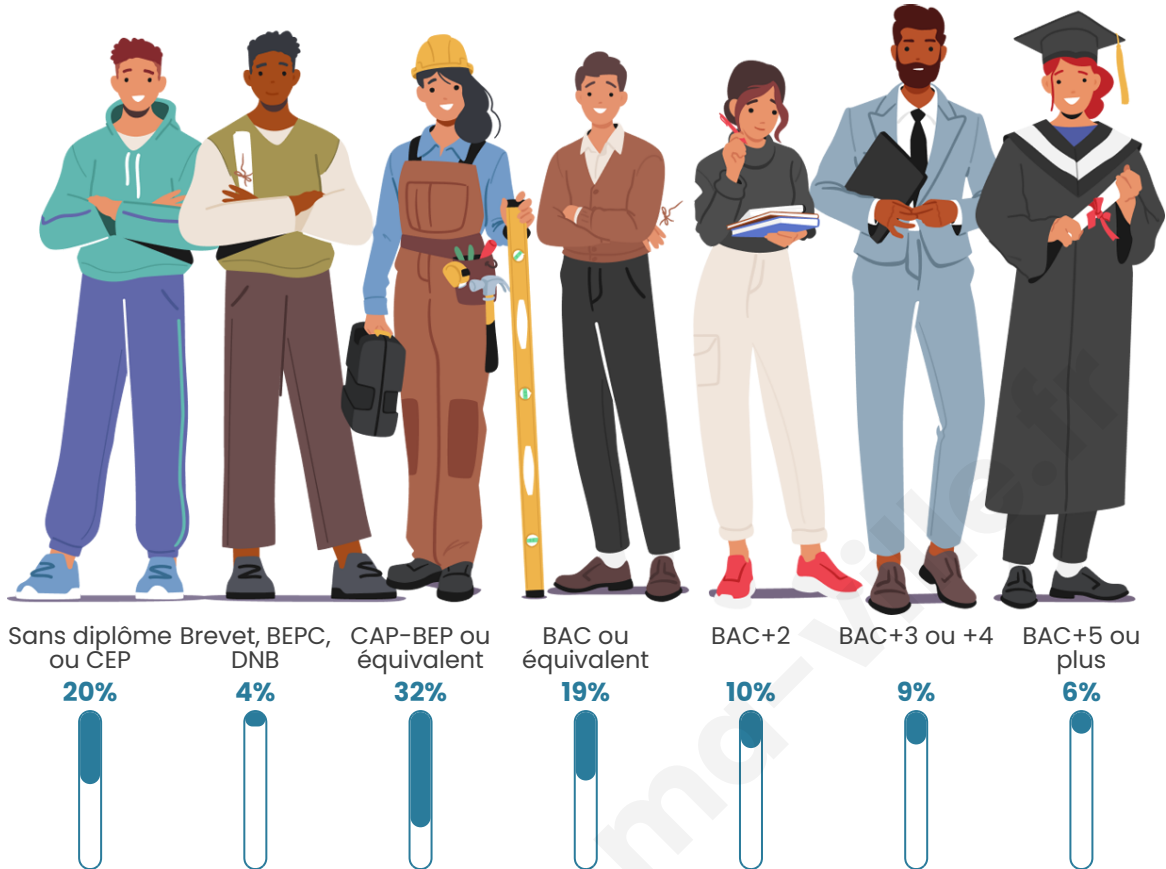

8 130

Age moyen

42 ans

Pop active

44.9%

Taux chômage

9%

Pop densité

Tranche d'âge

Activité professionnelle

Niveau de diplôme

Composition des ménages

Profils électoraux

Premier tour

	Marine LE PEN	30.40 %
	Emmanuel MACRON	23.54 %
	Jean-Luc MÉLENCHON	22.33 %
	Éric ZEMMOUR	7.42 %
	Fabien ROUSSEL	3.51 %
	Yannick JADOT	2.62 %
	Jean LASSALLE	2.57 %
	Nicolas DUPONT-AIGNAN	2.43 %
	Valérie PÉCRESSE	2.31 %
	Anne HIDALGO	1.46 %
	Philippe POUTOU	0.72 %
	Nathalie ARTHAUD	0.70 %