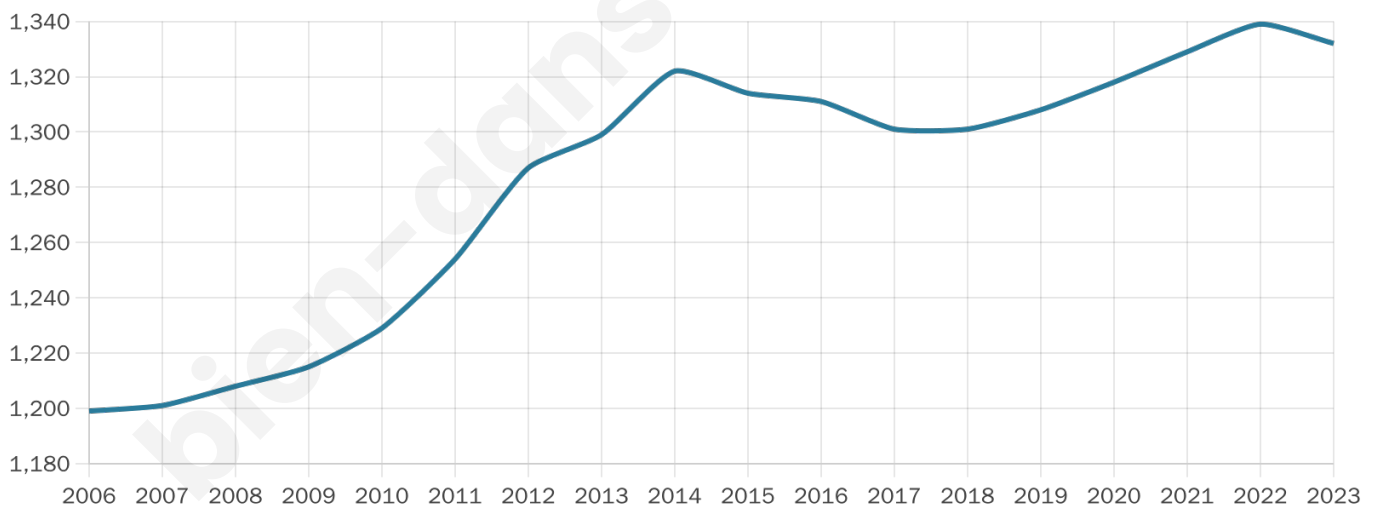

1 332

Age moyen

46 ans

Pop active

42.3%

Taux chômage

7.5%

Pop densité

48 h/km²

Revenu moyen

22 100 €/an

Evolution du nombre d'habitants

Sources : Institut national de la statistique et des études économiques (insee) selon Les dernières parutions officielles de 2024 portant sur les années 2020, 2021 et 2022.