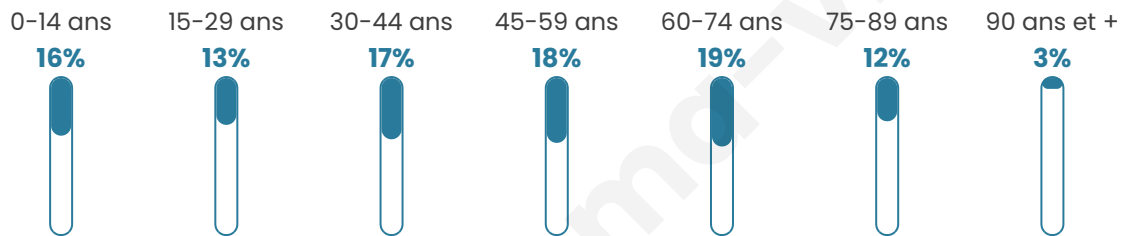

1 332

Age moyen

46 ans

Pop active

42.3%

Taux chômage

7.5%

Pop densité

48 h/km²

Revenu moyen

22 100 €/an

Evolution du nombre d'habitants

Sources : Institut national de la statistique et des études économiques (insee) selon Les dernières parutions officielles de 2024 portant sur les années 2020, 2021 et 2022.

Tranche d'âge

Activité professionnelle

Niveau de diplôme

Composition des ménages

Profils électoraux

Premier tour

| | | |
|---|-----------------------|---------|
|  | Marine LE PEN | 30.71 % |
|  | Emmanuel MACRON | 28.19 % |
|  | Jean-Luc MÉLENCHON | 15.88 % |
|  | Éric ZEMMOUR | 5.49 % |
|  | Valérie PÉCRESSE | 4.45 % |
|  | Nicolas DUPONT-AIGNAN | 3.71 % |
|  | Jean LASSALLE | 3.41 % |
|  | Yannick JADOT | 2.52 % |
|  | Anne HIDALGO | 2.08 % |
|  | Fabien ROUSSEL | 1.93 % |
|  | Philippe POUTOU | 1.34 % |
|  | Nathalie ARTHAUD | 0.30 % |

908 inscrits

Participation : 76.54%

Votes blancs : 2.45%

Votes nuls : 0.58%

Second tour

| | | |
|---|-----------------|---------|
|  | Emmanuel MACRON | 48,29 % |
|  | Marine LE PEN | 51,71 % |

908 inscrits