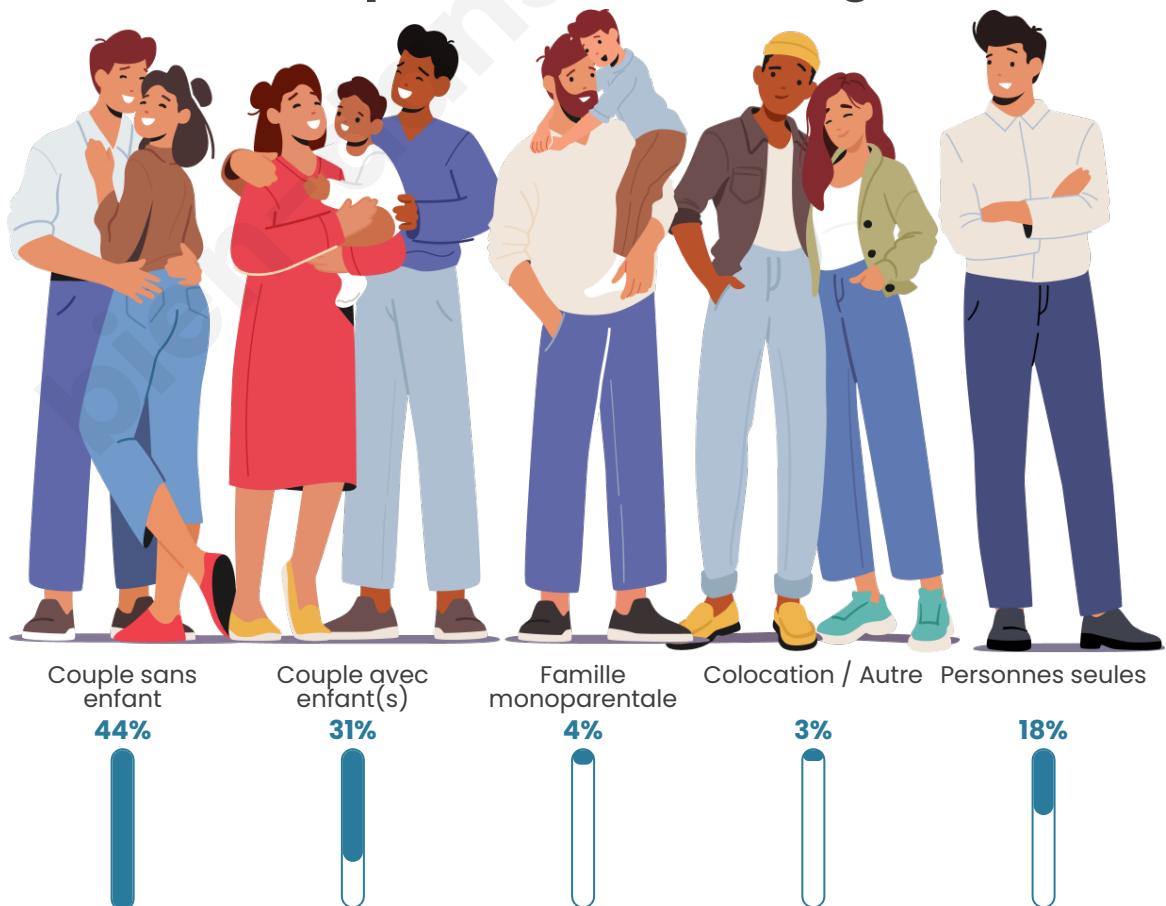

Tranche d'âge

Activité professionnelle

Niveau de diplôme

Composition des ménages

Profils électoraux

Premier tour

| | | |
|---|-----------------------|---------|
|  | Marine LE PEN | 30.71 % |
|  | Emmanuel MACRON | 28.19 % |
|  | Jean-Luc MÉLENCHON | 15.88 % |
|  | Éric ZEMMOUR | 5.49 % |
|  | Valérie PÉCRESSE | 4.45 % |
|  | Nicolas DUPONT-AIGNAN | 3.71 % |
|  | Jean LASSALLE | 3.41 % |
|  | Yannick JADOT | 2.52 % |
|  | Anne HIDALGO | 2.08 % |
|  | Fabien ROUSSEL | 1.93 % |
|  | Philippe POUTOU | 1.34 % |
|  | Nathalie ARTHAUD | 0.30 % |

Participation : 75.22%

Votes blancs : 6.73%

Votes nuls : 3.22%

Sécurité

Agressions physiques / sexuelles

0

Cambriolages

0