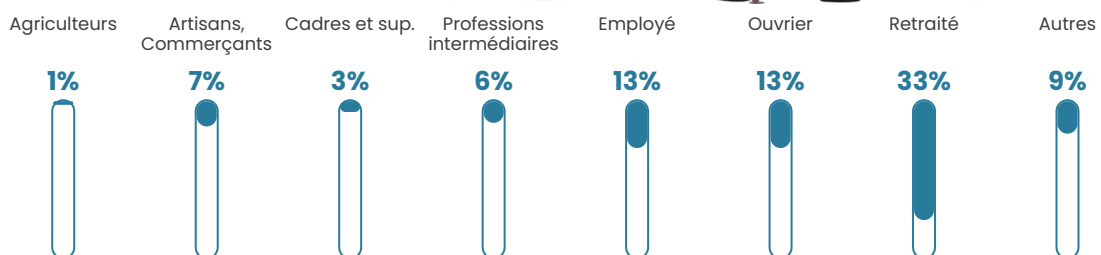

48 h/km²

Revenu moyen

22 100 €/an

Evolution du nombre d'habitants

Sources : Institut national de la statistique et des études économiques (insee) selon Les dernières parutions officielles de 2024 portant sur les années 2020, 2021 et 2022.

Tranche d'âge

Activité professionnelle

Niveau de diplôme

Composition des ménages

Profils électoraux

Premier tour

| | | |
|---|-----------------------|---------|
|  | Marine LE PEN | 30.71 % |
|  | Emmanuel MACRON | 28.19 % |
|  | Jean-Luc MÉLENCHON | 15.88 % |
|  | Éric ZEMMOUR | 5.49 % |
|  | Valérie PÉCRESSE | 4.45 % |
|  | Nicolas DUPONT-AIGNAN | 3.71 % |
|  | Jean LASSALLE | 3.41 % |
|  | Yannick JADOT | 2.52 % |
|  | Anne HIDALGO | 2.08 % |
|  | Fabien ROUSSEL | 1.93 % |
|  | Philippe POUTOU | 1.34 % |
|  | Nathalie ARTHAUD | 0.30 % |