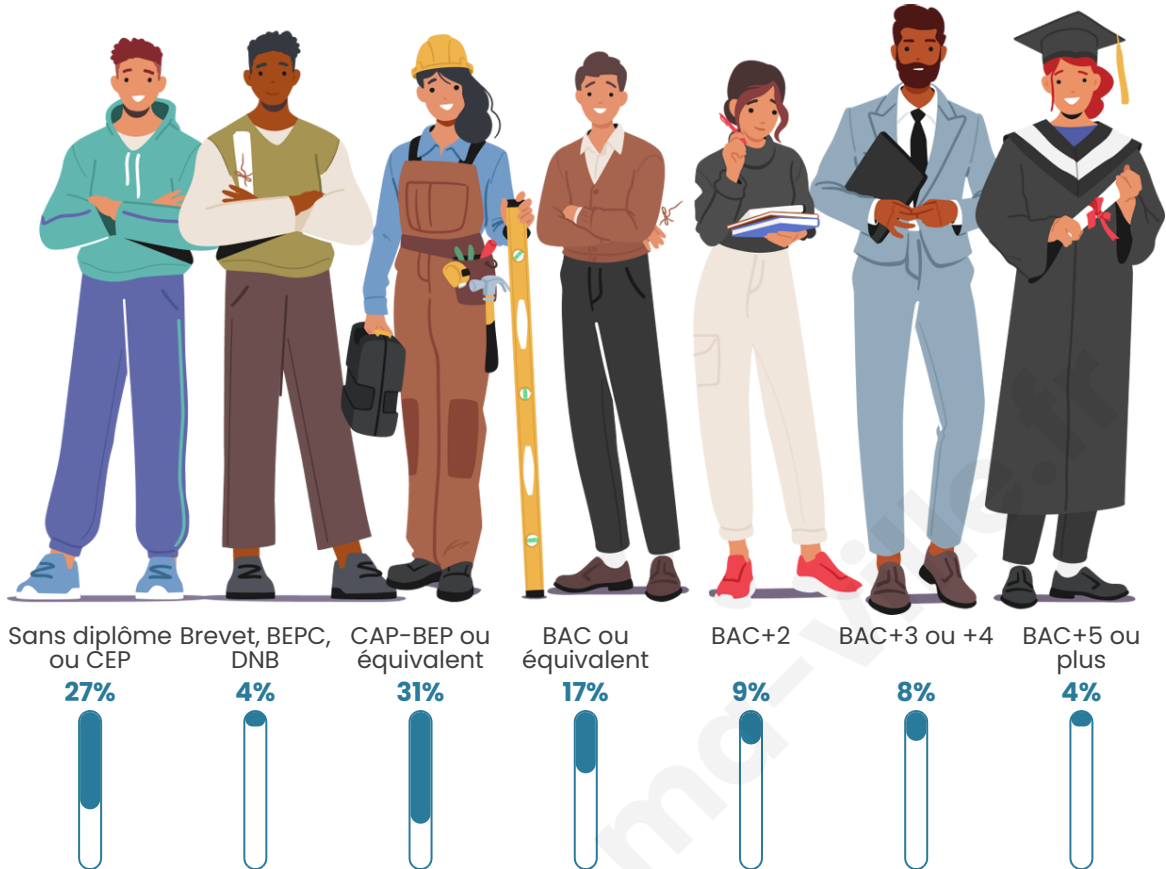

1 332

Age moyen

46 ans

Pop active

42.3%

Taux chômage

7.5%

Pop densité

Tranche d'âge

Activité professionnelle

Niveau de diplôme

Composition des ménages

Profils électoraux

Premier tour

| | | |
|---|-----------------------|---------|
|  | Marine LE PEN | 30.71 % |
|  | Emmanuel MACRON | 28.19 % |
|  | Jean-Luc MÉLENCHON | 15.88 % |
|  | Éric ZEMMOUR | 5.49 % |
|  | Valérie PÉCRESSE | 4.45 % |
|  | Nicolas DUPONT-AIGNAN | 3.71 % |
|  | Jean LASSALLE | 3.41 % |
|  | Yannick JADOT | 2.52 % |
|  | Anne HIDALGO | 2.08 % |
|  | Fabien ROUSSEL | 1.93 % |
|  | Philippe POUTOU | 1.34 % |
|  | Nathalie ARTHAUD | 0.30 % |