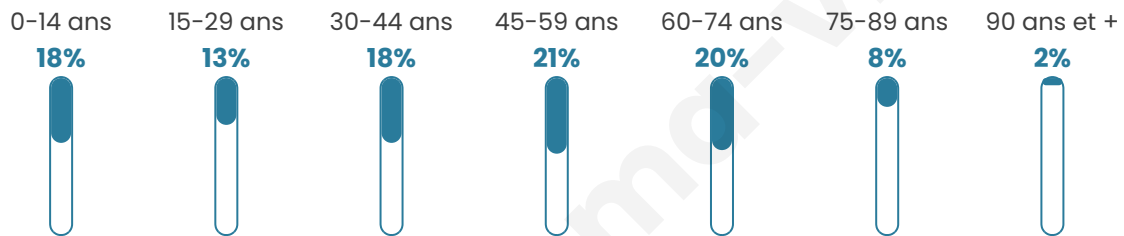

# Statistiques sur la population

Nombre d'habitants

**4 117**

Age moyen

**43 ans**

Pop active

**46%**

Taux chômage

**4.8%**

Pop densité

**229 h/km<sup>2</sup>**

Revenu moyen

**26 650 €/an**

## Evolution du nombre d'habitants

Sources : Institut national de la statistique et des études économiques (insee) selon Les dernières parutions officielles de 2024 portant sur les années 2020, 2021 et 2022.

## Tranche d'âge