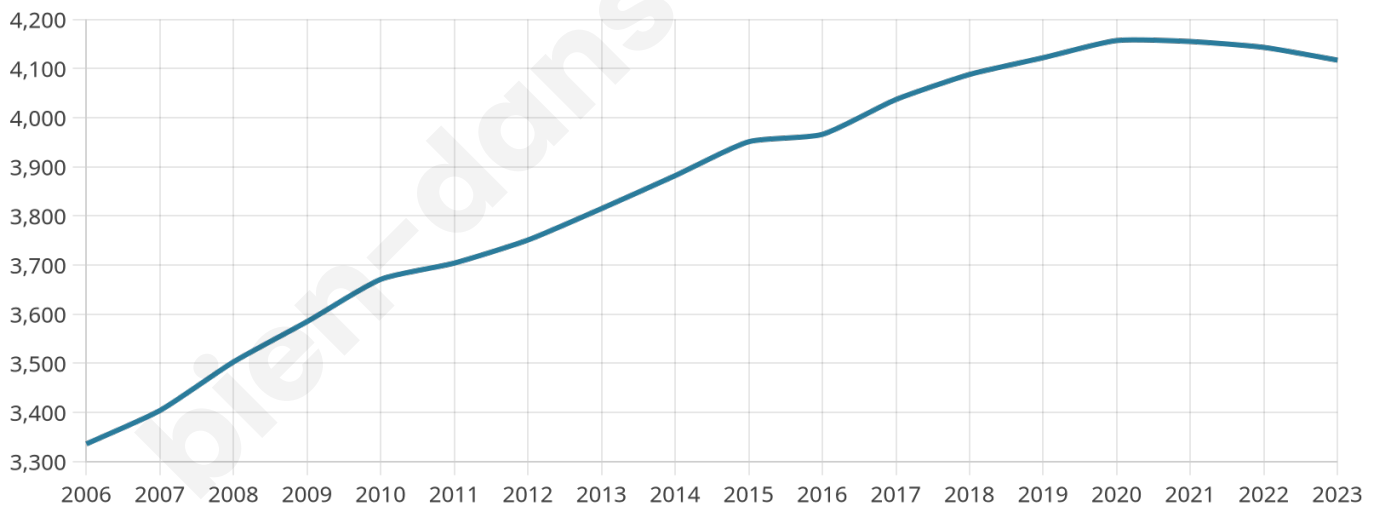

# Statistiques sur la population

Nombre d'habitants

**4 117**

Age moyen

**43 ans**

Pop active

**46%**

Taux chômage

**4.8%**

Pop densité

**229 h/km<sup>2</sup>**

Revenu moyen

**26 650 €/an**

## Evolution du nombre d'habitants

Sources : Institut national de la statistique et des études économiques (insee) selon Les dernières parutions officielles de 2024 portant sur les années 2020, 2021 et 2022.