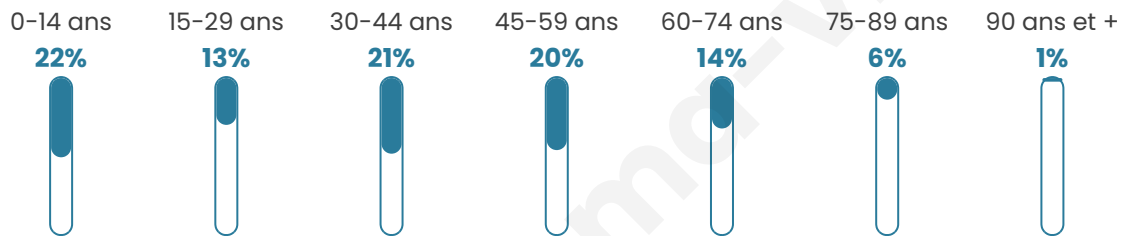

# Statistiques sur la population

Nombre d'habitants

**2 620**

Age moyen

**39 ans**

Pop active

**49.3%**

Taux chômage

**5.1%**

Pop densité

**61 h/km<sup>2</sup>**

Revenu moyen

**23 150 €/an**

## Evolution du nombre d'habitants

Sources : Institut national de la statistique et des études économiques (insee) selon Les dernières parutions officielles de 2024 portant sur les années 2020, 2021 et 2022.

## Tranche d'âge