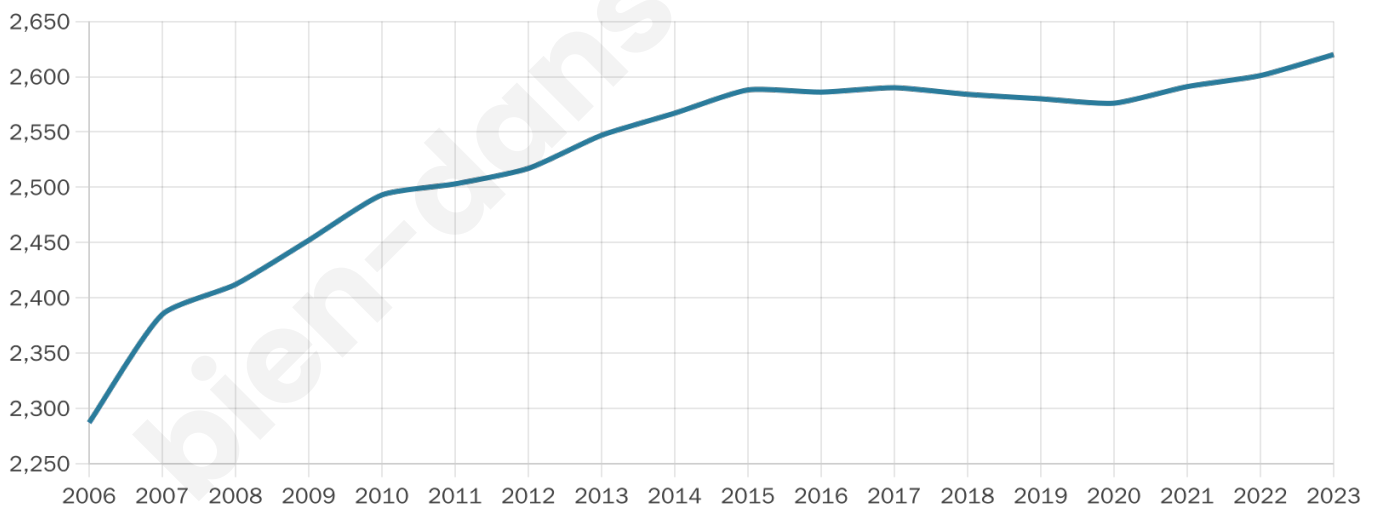

# Statistiques sur la population

Nombre d'habitants

**2 620**

Age moyen

**39 ans**

Pop active

**49.3%**

Taux chômage

**5.1%**

Pop densité

**61 h/km<sup>2</sup>**

Revenu moyen

**23 150 €/an**

## Evolution du nombre d'habitants

Sources : Institut national de la statistique et des études économiques (insee) selon Les dernières parutions officielles de 2024 portant sur les années 2020, 2021 et 2022.