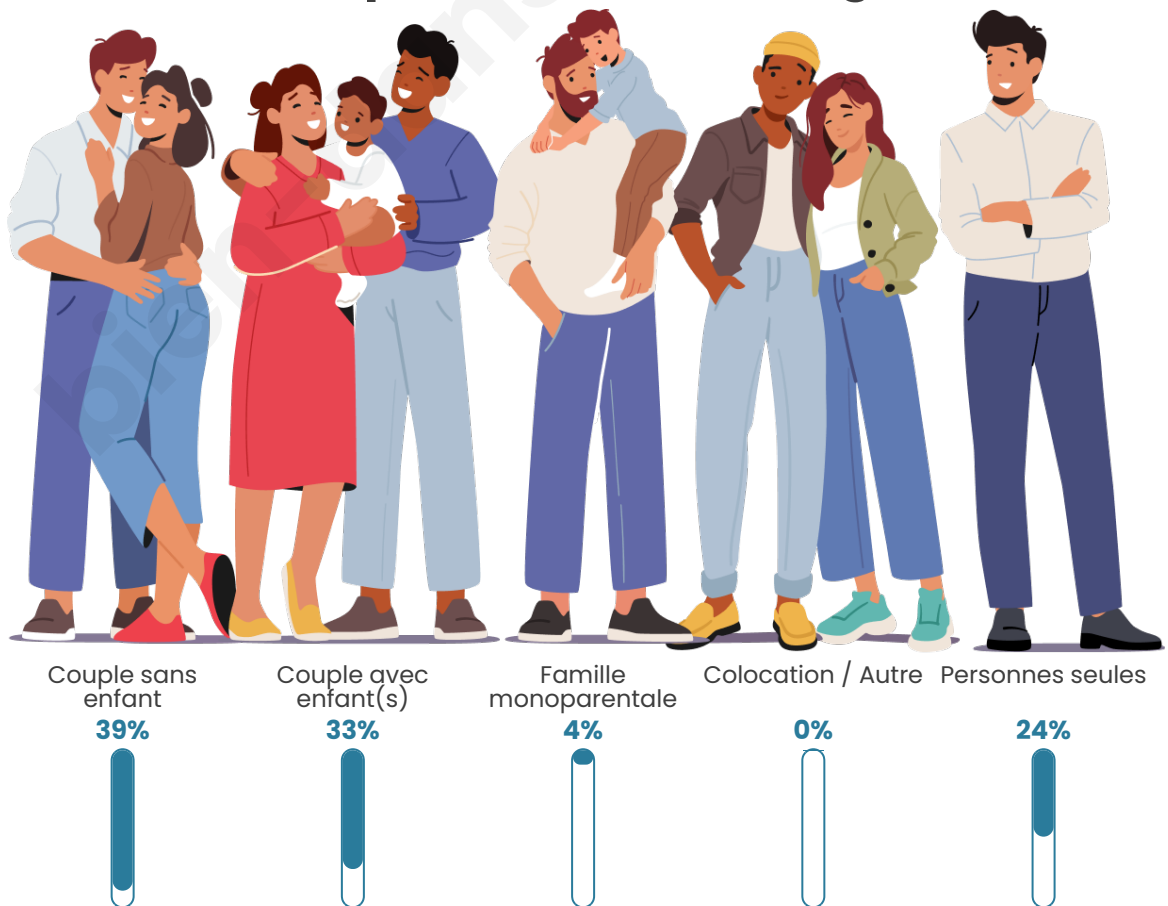

Tranche d'âge

Activité professionnelle

Niveau de diplôme

Composition des ménages

Profils électoraux

Premier tour

	Marine LE PEN	29.25 %
	Emmanuel MACRON	24.51 %
	Jean-Luc MÉLENCHON	20.55 %
	Éric ZEMMOUR	7.91 %
	Jean LASSALLE	4.35 %
	Fabien ROUSSEL	3.16 %
	Valérie PÉCRESSE	3.16 %
	Yannick JADOT	2.77 %
	Philippe POUTOU	1.58 %
	Nicolas DUPONT-AIGNAN	1.58 %
	Anne HIDALGO	0.79 %
	Nathalie ARTHAUD	0.40 %