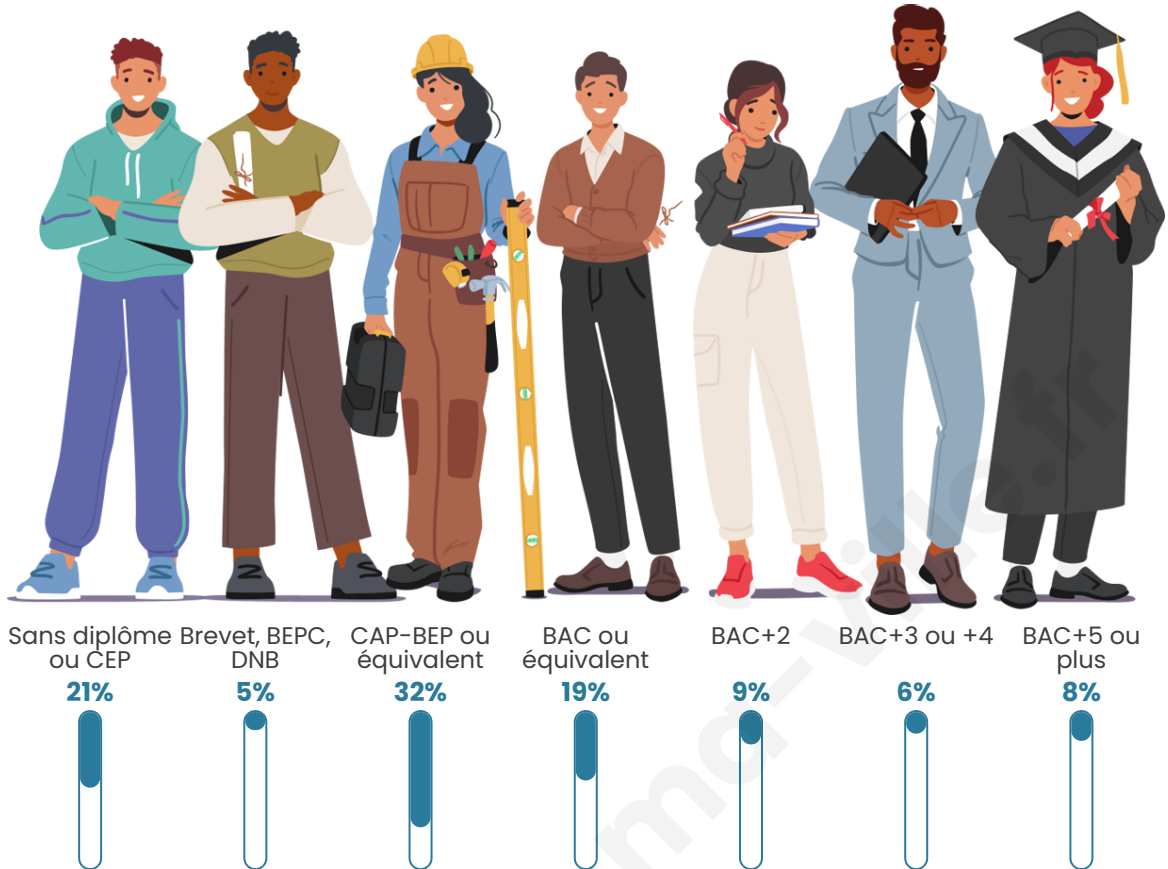

Statistiques sur la population

Nombre d'habitants

322

Age moyen

46 ans

Pop active

41%

Taux chômage

Tranche d'âge

Activité professionnelle

Niveau de diplôme

Composition des ménages

Profils électoraux

Premier tour

	Marine LE PEN	29.25 %
	Emmanuel MACRON	24.51 %
	Jean-Luc MÉLENCHON	20.55 %
	Éric ZEMMOUR	7.91 %
	Jean LASSALLE	4.35 %
	Fabien ROUSSEL	3.16 %
	Valérie PÉCRESSE	3.16 %
	Yannick JADOT	2.77 %
	Philippe POUTOU	1.58 %
	Nicolas DUPONT-AIGNAN	1.58 %
	Anne HIDALGO	0.79 %
	Nathalie ARTHAUD	0.40 %