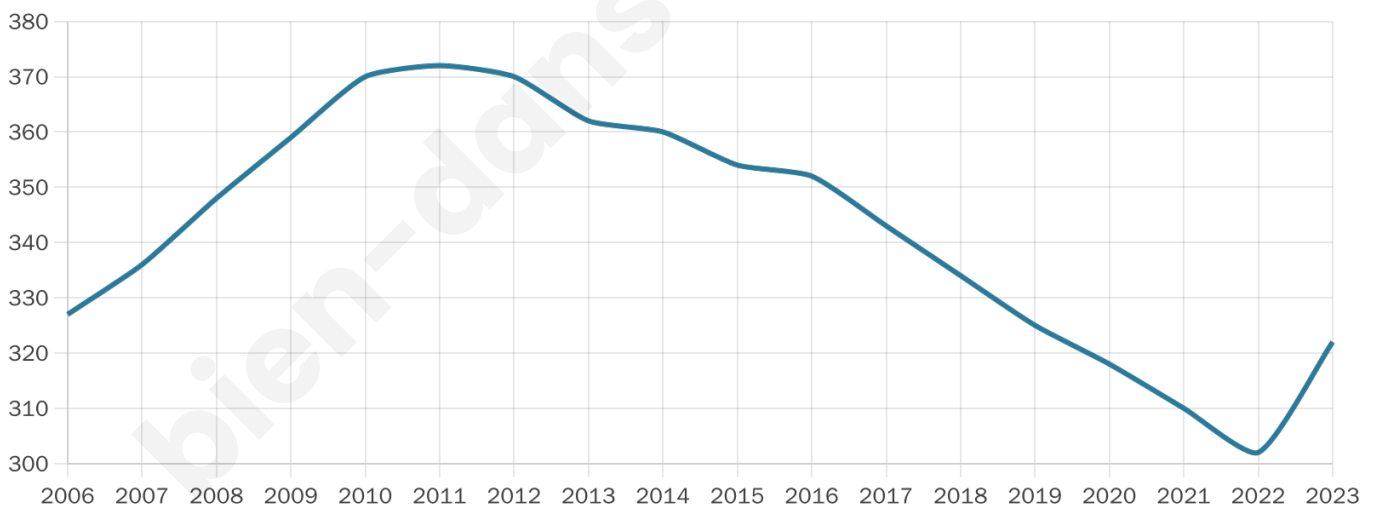

Statistiques sur la population

Nombre d'habitants

322

Age moyen

46 ans

Pop active

41%

Taux chômage

6.7%

Pop densité

13 h/km²

Revenu moyen

21 640 €/an

Evolution du nombre d'habitants

Sources : Institut national de la statistique et des études économiques (insee) selon Les dernières parutions officielles de 2024 portant sur les années 2020, 2021 et 2022.

Tranche d'âge

Activité professionnelle

Niveau de diplôme

Composition des ménages

Profils électoraux

Premier tour

	Marine LE PEN	29.25 %
	Emmanuel MACRON	24.51 %
	Jean-Luc MÉLENCHON	20.55 %
	Éric ZEMMOUR	7.91 %
	Jean LASSALLE	4.35 %
	Fabien ROUSSEL	3.16 %
	Valérie PÉCRESSE	3.16 %
	Yannick JADOT	2.77 %
	Philippe POUTOU	1.58 %
	Nicolas DUPONT-AIGNAN	1.58 %
	Anne HIDALGO	0.79 %
	Nathalie ARTHAUD	0.40 %