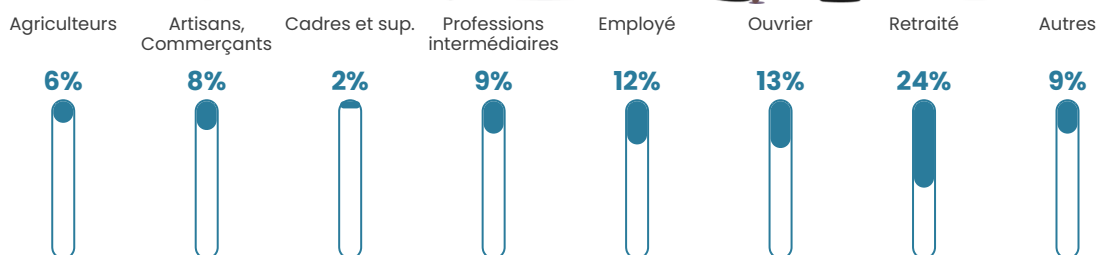

6.7%

Pop densité

13 h/km²

Revenu moyen

21 640 €/an

Evolution du nombre d'habitants

Sources : Institut national de la statistique et des études économiques (insee) selon Les dernières parutions officielles de 2024 portant sur les années 2020, 2021 et 2022.

Tranche d'âge

Activité professionnelle

Niveau de diplôme

Composition des ménages

Profils électoraux

Premier tour

	Marine LE PEN	29.25 %
	Emmanuel MACRON	24.51 %
	Jean-Luc MÉLENCHON	20.55 %
	Éric ZEMMOUR	7.91 %
	Jean LASSALLE	4.35 %
	Fabien ROUSSEL	3.16 %
	Valérie PÉCRESSE	3.16 %
	Yannick JADOT	2.77 %
	Philippe POUTOU	1.58 %
	Nicolas DUPONT-AIGNAN	1.58 %
	Anne HIDALGO	0.79 %
	Nathalie ARTHAUD	0.40 %