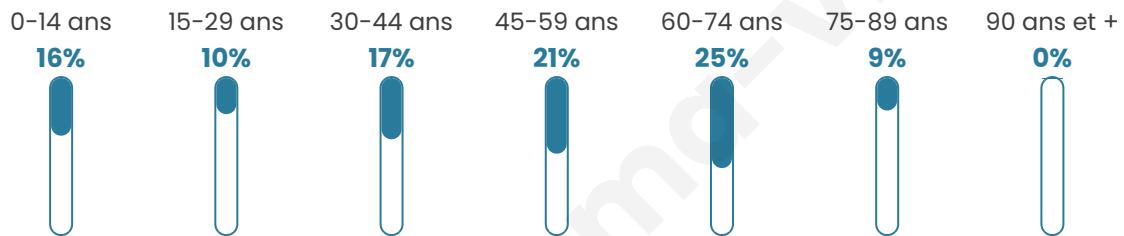

Statistiques sur la population

Nombre d'habitants

322

Age moyen

46 ans

Pop active

41%

Taux chômage

6.7%

Pop densité

13 h/km²

Revenu moyen

21 640 €/an

Evolution du nombre d'habitants

Sources : Institut national de la statistique et des études économiques (insee) selon Les dernières parutions officielles de 2024 portant sur les années 2020, 2021 et 2022.

Tranche d'âge

Activité professionnelle

Niveau de diplôme

Composition des ménages

Profils électoraux

Premier tour

	Marine LE PEN	29.25 %
	Emmanuel MACRON	24.51 %
	Jean-Luc MÉLENCHON	20.55 %
	Éric ZEMMOUR	7.91 %
	Jean LASSALLE	4.35 %
	Fabien ROUSSEL	3.16 %
	Valérie PÉCRESSE	3.16 %
	Yannick JADOT	2.77 %
	Philippe POUTOU	1.58 %
	Nicolas DUPONT-AIGNAN	1.58 %
	Anne HIDALGO	0.79 %
	Nathalie ARTHAUD	0.40 %