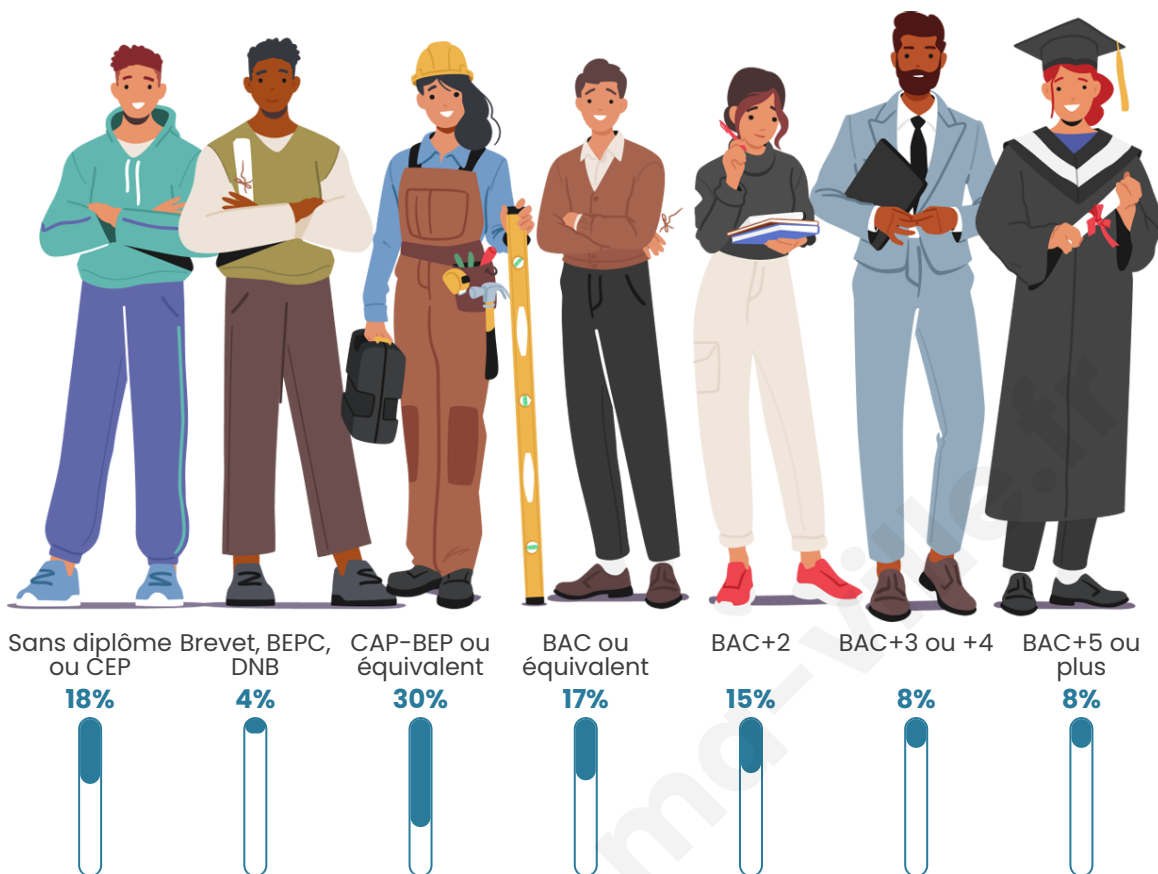

2 496

Age moyen

40 ans

Pop active

47.4%

Taux chômage

4.9%

Pop densité

Tranche d'âge

Activité professionnelle

Niveau de diplôme

Composition des ménages

Profils électoraux

Premier tour

	Emmanuel MACRON	29.79 %
	Marine LE PEN	27.99 %
	Jean-Luc MÉLENCHON	18.11 %
	Éric ZEMMOUR	5.39 %
	Valérie PÉCRESSÉ	4.91 %
	Yannick JADOT	4.63 %
	Nicolas DUPONT- AIGNAN	2.28 %
	Jean LASSALLE	2.21 %
	Anne HIDALGO	2.14 %
	Fabien ROUSSEL	1.38 %
	Philippe POUTOU	0.62 %
	Nathalie ARTHAUD	0.55 %