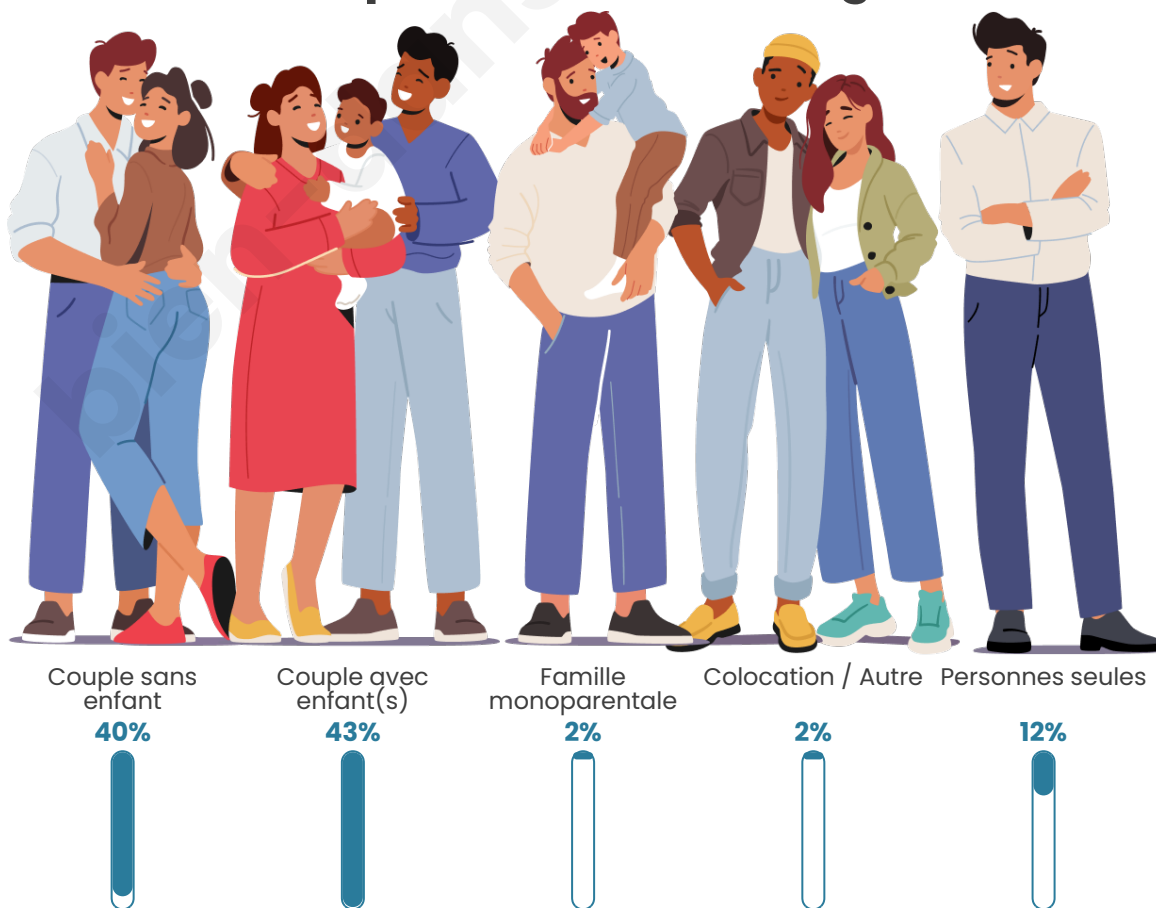

Tranche d'âge

Activité professionnelle

Niveau de diplôme

Composition des ménages

Profils électoraux

Premier tour

	Emmanuel MACRON	29.79 %
	Marine LE PEN	27.99 %
	Jean-Luc MÉLENCHON	18.11 %
	Éric ZEMMOUR	5.39 %
	Valérie PÉCRESSÉ	4.91 %
	Yannick JADOT	4.63 %
	Nicolas DUPONT- AIGNAN	2.28 %
	Jean LASSALLE	2.21 %
	Anne HIDALGO	2.14 %
	Fabien ROUSSEL	1.38 %
	Philippe POUTOU	0.62 %
	Nathalie ARTHAUD	0.55 %