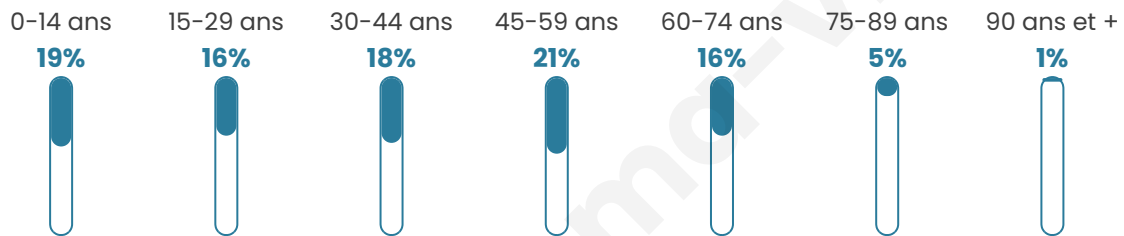

2 496

Age moyen

40 ans

Pop active

47.4%

Taux chômage

4.9%

Pop densité

104 h/km²

Revenu moyen

24 700 €/an

Evolution du nombre d'habitants

Sources : Institut national de la statistique et des études économiques (insee) selon Les dernières parutions officielles de 2024 portant sur les années 2020, 2021 et 2022.

Tranche d'âge

Activité professionnelle

Niveau de diplôme

Composition des ménages

Profils électoraux

Premier tour

	Emmanuel MACRON	29.79 %
	Marine LE PEN	27.99 %
	Jean-Luc MÉLENCHON	18.11 %
	Éric ZEMMOUR	5.39 %
	Valérie PÉCRESSÉ	4.91 %
	Yannick JADOT	4.63 %
	Nicolas DUPONT- AIGNAN	2.28 %
	Jean LASSALLE	2.21 %
	Anne HIDALGO	2.14 %
	Fabien ROUSSEL	1.38 %
	Philippe POUTOU	0.62 %
	Nathalie ARTHAUD	0.55 %