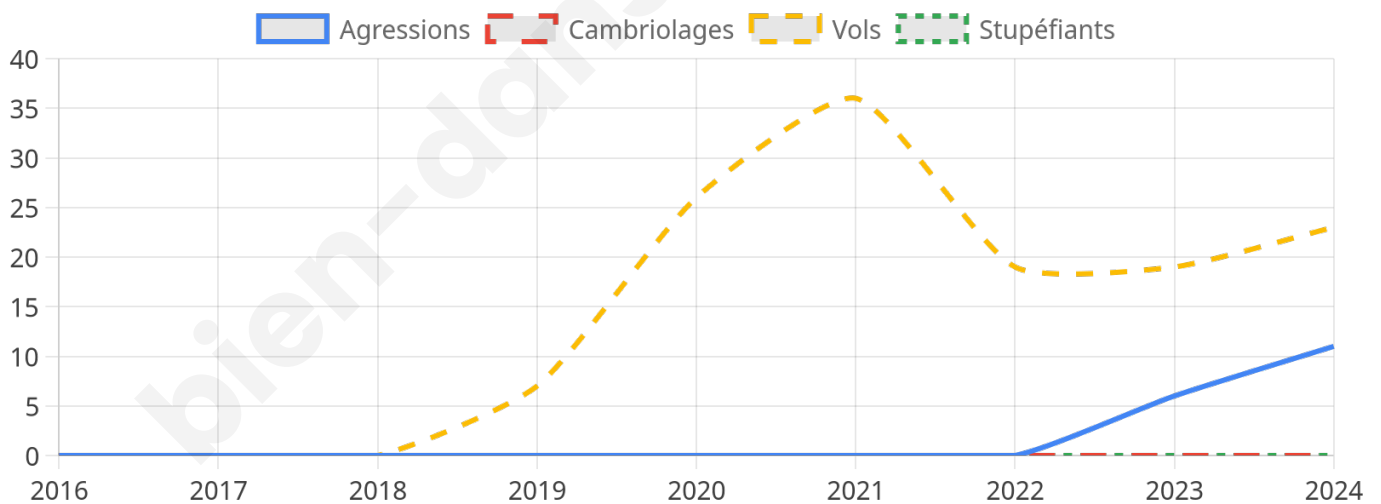

Second tour

	Emmanuel MACRON	55,41 %
	Marine LE PEN	44,59 %

1 850 inscrits

Participation : 81.51%

Votes blancs : 5.7%

Votes nuls : 1.19%

1 850 inscrits

Participation : 80.22%

Votes blancs : 2.09%

Votes nuls : 0.40%

Sécurité

Agressions physiques / sexuelles

11

Cambriolages

0

Vols / dégradations

23

Stupéfiants

0

Evolution du nombre d'infractions

Pour comparer

(en proportion du nombre d'habitants)

Sources : Bases statistiques communale, départementale et régionale de la délinquance enregistrée par la police et la gendarmerie nationales selon les dernières parutions officielles de 2025 portant sur l'année 2024 ([data.gouv](https://data.gouv.fr)).