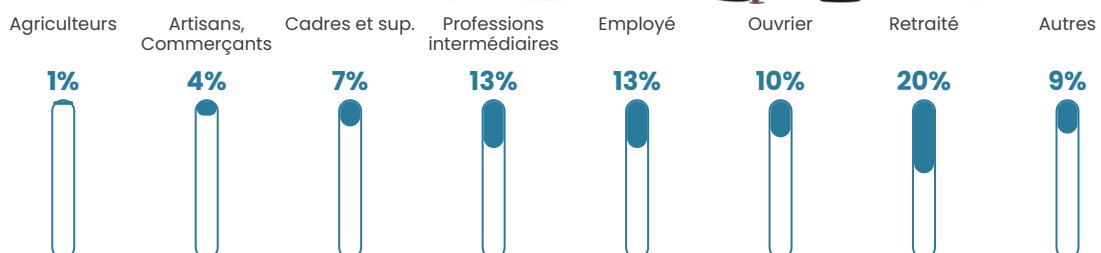

104 h/km²

Revenu moyen

24 700 €/an

Evolution du nombre d'habitants

Sources : Institut national de la statistique et des études économiques (insee) selon Les dernières parutions officielles de 2024 portant sur les années 2020, 2021 et 2022.

Tranche d'âge

Activité professionnelle

Niveau de diplôme

Composition des ménages

Profils électoraux

Premier tour

	Emmanuel MACRON	29.79 %
	Marine LE PEN	27.99 %
	Jean-Luc MÉLENCHON	18.11 %
	Éric ZEMMOUR	5.39 %
	Valérie PÉCRESSÉ	4.91 %
	Yannick JADOT	4.63 %
	Nicolas DUPONT- AIGNAN	2.28 %
	Jean LASSALLE	2.21 %
	Anne HIDALGO	2.14 %
	Fabien ROUSSEL	1.38 %
	Philippe POUTOU	0.62 %
	Nathalie ARTHAUD	0.55 %