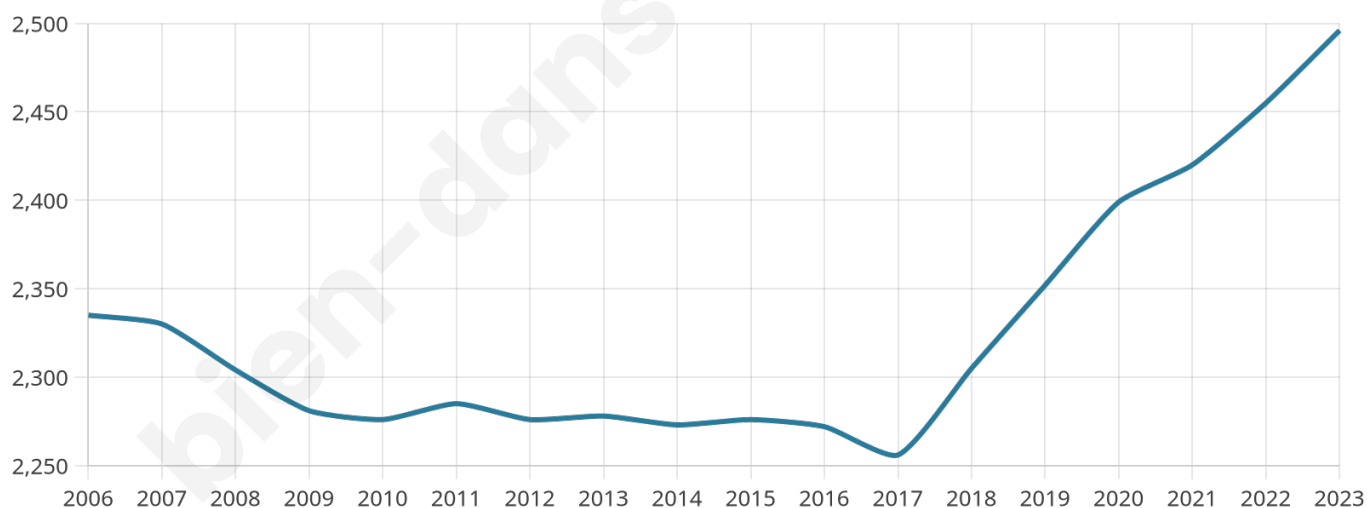

2 496

Age moyen

40 ans

Pop active

47.4%

Taux chômage

4.9%

Pop densité

104 h/km²

Revenu moyen

24 700 €/an

Evolution du nombre d'habitants

Sources : Institut national de la statistique et des études économiques (insee) selon Les dernières parutions officielles de 2024 portant sur les années 2020, 2021 et 2022.