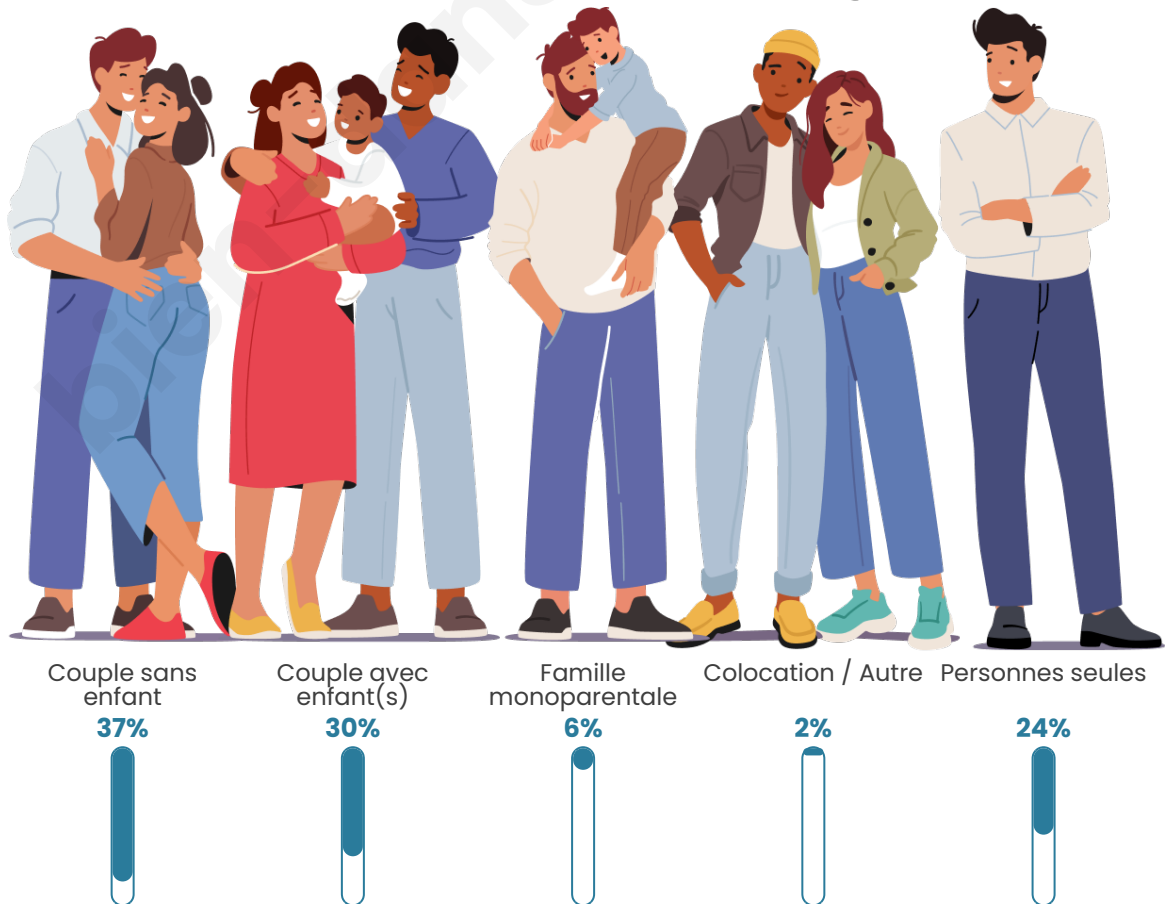

Nombre d'habitants

922

Age moyen

46 ans

Pop active

46.6%

Taux chômage

4.8%

Tranche d'âge

Activité professionnelle

Niveau de diplôme

Composition des ménages

Profils électoraux

Premier tour

	Emmanuel MACRON	29.23 %
	Marine LE PEN	27.00 %
	Jean-Luc MÉLENCHON	12.31 %
	Jean LASSALLE	9.64 %
	Valérie PÉCRESSÉ	8.90 %
	Éric ZEMMOUR	4.60 %
	Yannick JADOT	2.23 %
	Fabien ROUSSEL	1.78 %
	Nicolas DUPONT- AIGNAN	1.63 %
	Anne HIDALGO	1.48 %
	Nathalie ARTHAUD	0.74 %
	Philippe POUTOU	0.45 %