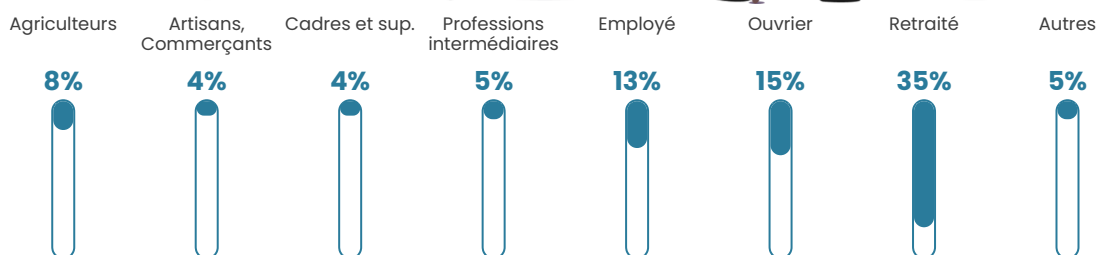

Pop densité

11 h/km²

Revenu moyen

19 760 €/an

Evolution du nombre d'habitants

Sources : Institut national de la statistique et des études économiques (insee) selon Les dernières parutions officielles de 2024 portant sur les années 2020, 2021 et 2022.

Tranche d'âge

Activité professionnelle

Niveau de diplôme

Composition des ménages

Profils électoraux

Premier tour

	Emmanuel MACRON	29.23 %
	Marine LE PEN	27.00 %
	Jean-Luc MÉLENCHON	12.31 %
	Jean LASSALLE	9.64 %
	Valérie PÉCRESSÉ	8.90 %
	Éric ZEMMOUR	4.60 %
	Yannick JADOT	2.23 %
	Fabien ROUSSEL	1.78 %
	Nicolas DUPONT- AIGNAN	1.63 %
	Anne HIDALGO	1.48 %
	Nathalie ARTHAUD	0.74 %
	Philippe POUTOU	0.45 %