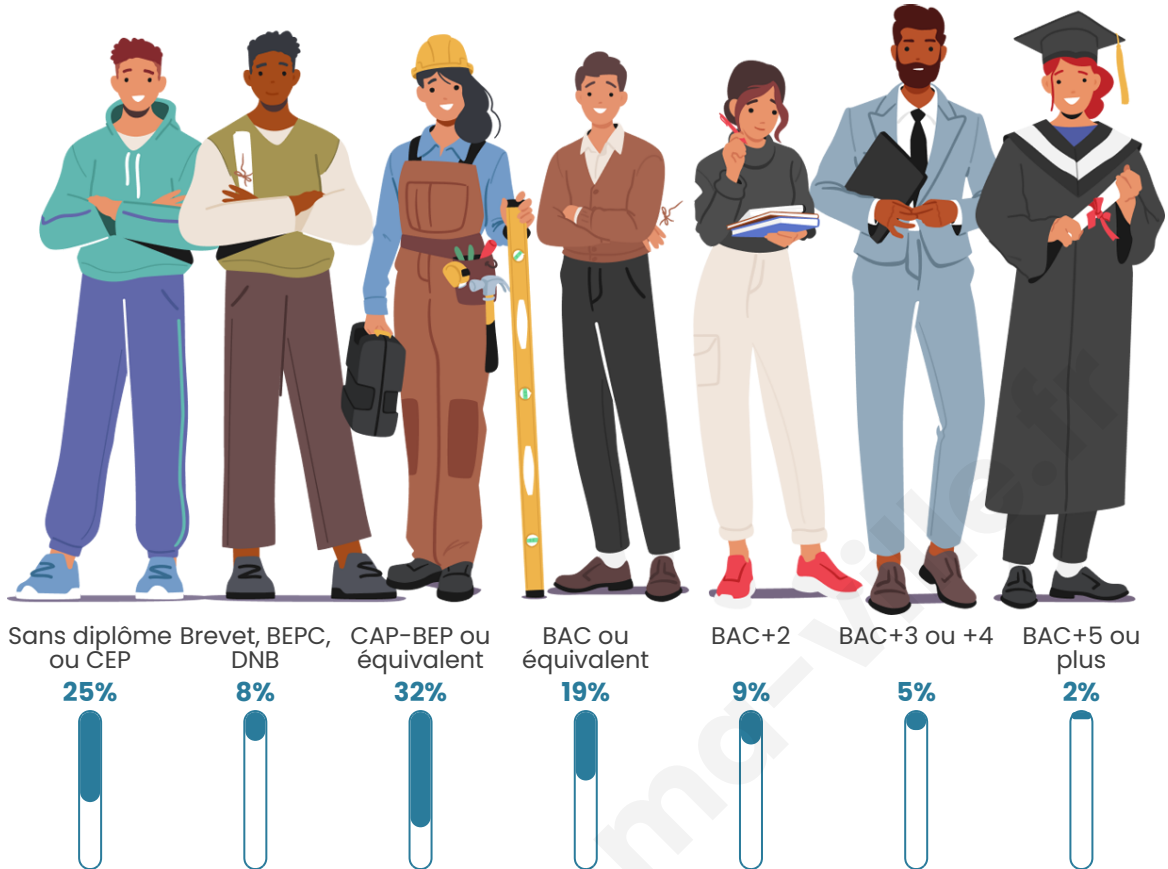

Nombre d'habitants

922

Age moyen

46 ans

Pop active

46.6%

Taux chômage

4.8%

Pop densité

11 h/km²

Revenu moyen

19 760 €/an

Evolution du nombre d'habitants

Sources : Institut national de la statistique et des études économiques (insee) selon Les dernières parutions officielles de 2024 portant sur les années 2020, 2021 et 2022.

Tranche d'âge

Activité professionnelle

Niveau de diplôme

Composition des ménages

Profils électoraux

Premier tour

	Emmanuel MACRON	29.23 %
	Marine LE PEN	27.00 %
	Jean-Luc MÉLENCHON	12.31 %
	Jean LASSALLE	9.64 %
	Valérie PÉCRESSÉ	8.90 %
	Éric ZEMMOUR	4.60 %
	Yannick JADOT	2.23 %
	Fabien ROUSSEL	1.78 %
	Nicolas DUPONT- AIGNAN	1.63 %
	Anne HIDALGO	1.48 %
	Nathalie ARTHAUD	0.74 %
	Philippe POUTOU	0.45 %