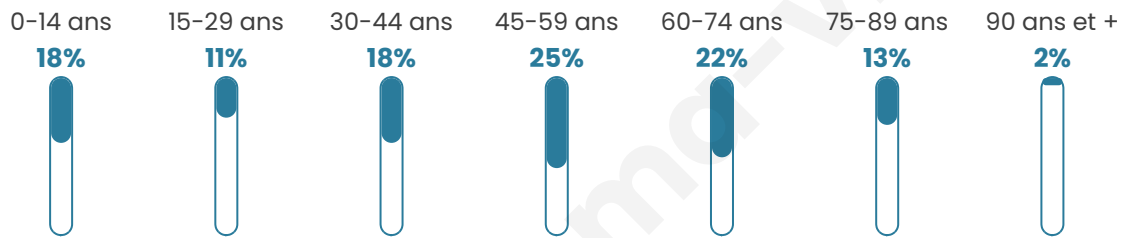

Nombre d'habitants

922

Age moyen

46 ans

Pop active

46.6%

Taux chômage

4.8%

Pop densité

11 h/km²

Revenu moyen

19 760 €/an

Evolution du nombre d'habitants

Sources : Institut national de la statistique et des études économiques (insee) selon Les dernières parutions officielles de 2024 portant sur les années 2020, 2021 et 2022.

Tranche d'âge

Activité professionnelle

Niveau de diplôme

Composition des ménages

Profils électoraux

Premier tour

	Emmanuel MACRON	29.23 %
	Marine LE PEN	27.00 %
	Jean-Luc MÉLENCHON	12.31 %
	Jean LASSALLE	9.64 %
	Valérie PÉCRESSÉ	8.90 %
	Éric ZEMMOUR	4.60 %
	Yannick JADOT	2.23 %
	Fabien ROUSSEL	1.78 %
	Nicolas DUPONT- AIGNAN	1.63 %
	Anne HIDALGO	1.48 %
	Nathalie ARTHAUD	0.74 %
	Philippe POUTOU	0.45 %

Second tour

	Emmanuel MACRON	54,67 %
	Marine LE PEN	45,33 %

938 inscrits

Participation : 76.65%

Votes blancs : 6.68%

Votes nuls : 4.03%

938 inscrits

Participation : 74.09%