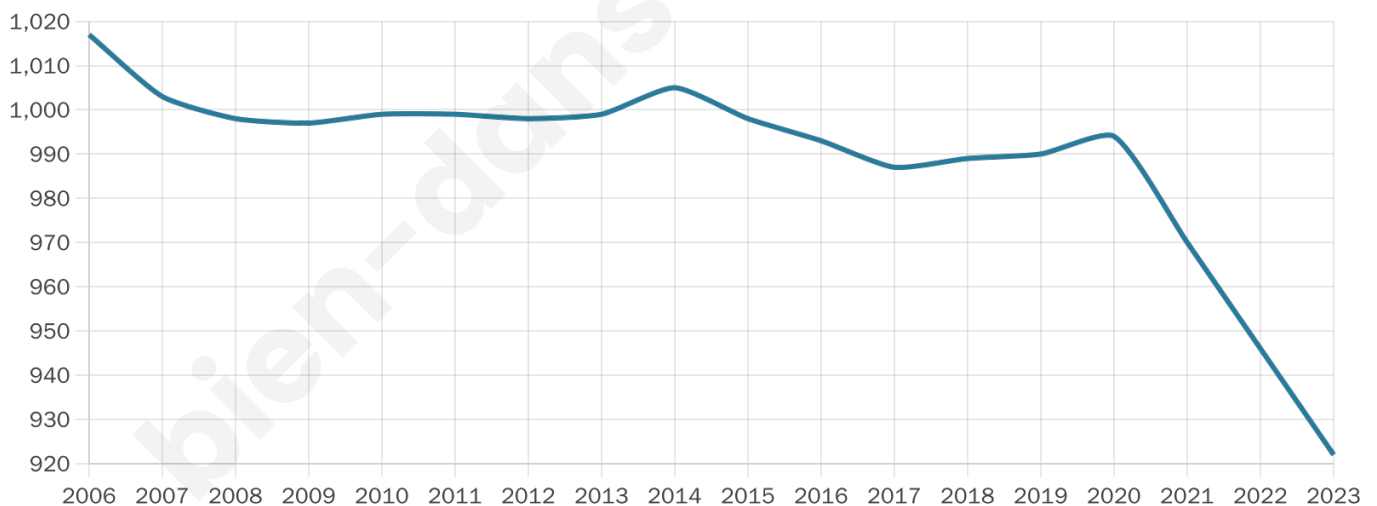

Nombre d'habitants

922

Age moyen

46 ans

Pop active

46.6%

Taux chômage

4.8%

Pop densité

11 h/km²

Revenu moyen

19 760 €/an

Evolution du nombre d'habitants

Sources : Institut national de la statistique et des études économiques (insee) selon Les dernières parutions officielles de 2024 portant sur les années 2020, 2021 et 2022.

Tranche d'âge

Activité professionnelle

Niveau de diplôme

Composition des ménages

Profils électoraux

Premier tour

	Emmanuel MACRON	29.23 %
	Marine LE PEN	27.00 %
	Jean-Luc MÉLENCHON	12.31 %
	Jean LASSALLE	9.64 %
	Valérie PÉCRESSÉ	8.90 %
	Éric ZEMMOUR	4.60 %
	Yannick JADOT	2.23 %
	Fabien ROUSSEL	1.78 %
	Nicolas DUPONT- AIGNAN	1.63 %
	Anne HIDALGO	1.48 %
	Nathalie ARTHAUD	0.74 %
	Philippe POUTOU	0.45 %