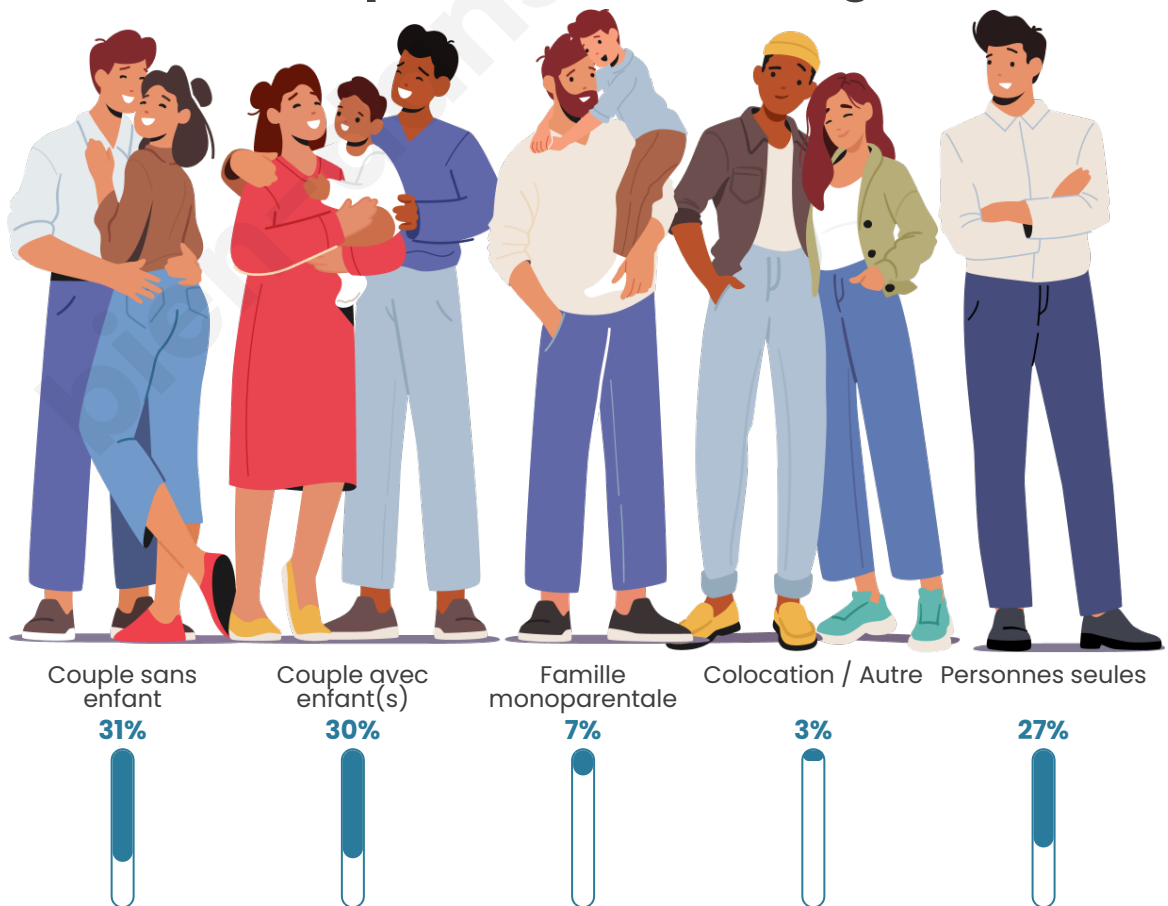

Tranche d'âge

Activité professionnelle

Niveau de diplôme

Composition des ménages

Profils électoraux

Premier tour

	Marine LE PEN	34.68 %
	Emmanuel MACRON	20.15 %
	Jean-Luc MÉLENCHON	18.90 %
	Éric ZEMMOUR	5.92 %
	Jean LASSALLE	4.26 %
	Valérie PÉCRESSE	4.26 %
	Fabien ROUSSEL	3.53 %
	Yannick JADOT	3.53 %
	Nicolas DUPONT-AIGNAN	2.70 %
	Anne HIDALGO	1.35 %
	Philippe POUTOU	0.52 %
	Nathalie ARTHAUD	0.21 %