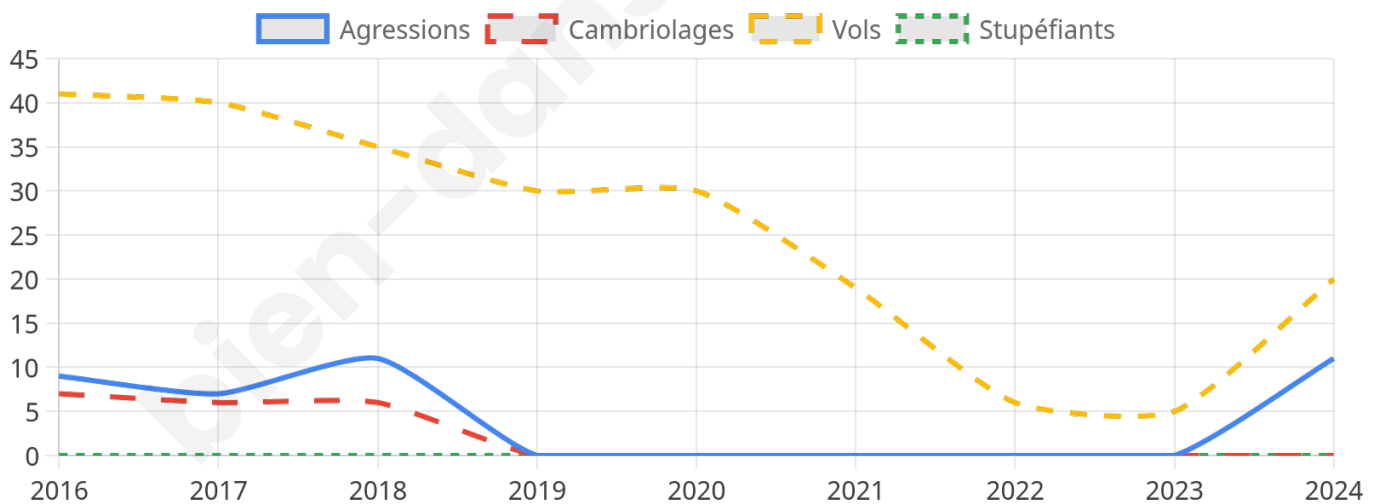

1 338 inscrits

Participation : 73.92%

Votes blancs : 1.82%

Votes nuls : 0.81%

Second tour

	Emmanuel MACRON	42,25 %
	Marine LE PEN	57,75 %

1 339 inscrits

Participation : 72.67%

Votes blancs : 9.04%

Votes nuls : 2.16%

Sécurité

Agressions physiques / sexuelles

11

Cambriolages

0

Vols / dégradations

20

Stupéfiants

0

Evolution du nombre d'infractions

Pour comparer

(en proportion du nombre d'habitants)

Sources : Bases statistiques communale, départementale et régionale de la délinquance enregistrée par la police et la gendarmerie nationales selon les dernières parutions officielles de 2025 portant sur l'année 2024 ([data.gouv](https://data.gouv.fr)).