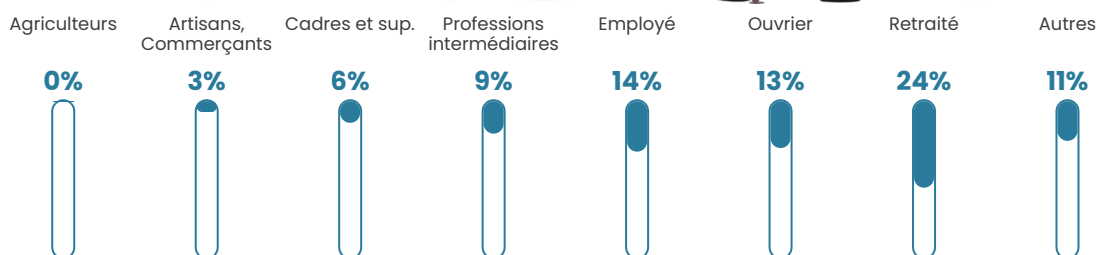

145 h/km²

Revenu moyen

22 570 €/an

Evolution du nombre d'habitants

Sources : Institut national de la statistique et des études économiques (insee) selon Les dernières parutions officielles de 2024 portant sur les années 2020, 2021 et 2022.

Tranche d'âge

Activité professionnelle

Niveau de diplôme

Composition des ménages

Profils électoraux

Premier tour

	Marine LE PEN	34.68 %
	Emmanuel MACRON	20.15 %
	Jean-Luc MÉLENCHON	18.90 %
	Éric ZEMMOUR	5.92 %
	Jean LASSALLE	4.26 %
	Valérie PÉCRESSE	4.26 %
	Fabien ROUSSEL	3.53 %
	Yannick JADOT	3.53 %
	Nicolas DUPONT-AIGNAN	2.70 %
	Anne HIDALGO	1.35 %
	Philippe POUTOU	0.52 %
	Nathalie ARTHAUD	0.21 %