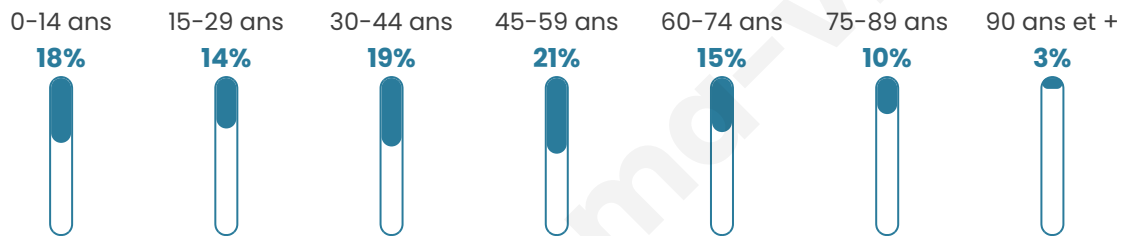

2 026

Age moyen

43 ans

Pop active

45.7%

Taux chômage

6.5%

Pop densité

145 h/km²

Revenu moyen

22 570 €/an

Evolution du nombre d'habitants

Sources : Institut national de la statistique et des études économiques (insee) selon Les dernières parutions officielles de 2024 portant sur les années 2020, 2021 et 2022.

Tranche d'âge

Activité professionnelle

Niveau de diplôme

Composition des ménages

Profils électoraux

Premier tour

	Marine LE PEN	34.68 %
	Emmanuel MACRON	20.15 %
	Jean-Luc MÉLENCHON	18.90 %
	Éric ZEMMOUR	5.92 %
	Jean LASSALLE	4.26 %
	Valérie PÉCRESSE	4.26 %
	Fabien ROUSSEL	3.53 %
	Yannick JADOT	3.53 %
	Nicolas DUPONT-AIGNAN	2.70 %
	Anne HIDALGO	1.35 %
	Philippe POUTOU	0.52 %
	Nathalie ARTHAUD	0.21 %

1 338 inscrits

Participation : 73.92%

Votes blancs : 1.82%

Votes nuls : 0.81%

Second tour

	Emmanuel MACRON	42,25 %
	Marine LE PEN	57,75 %

1 339 inscrits

Participation : 72.67%