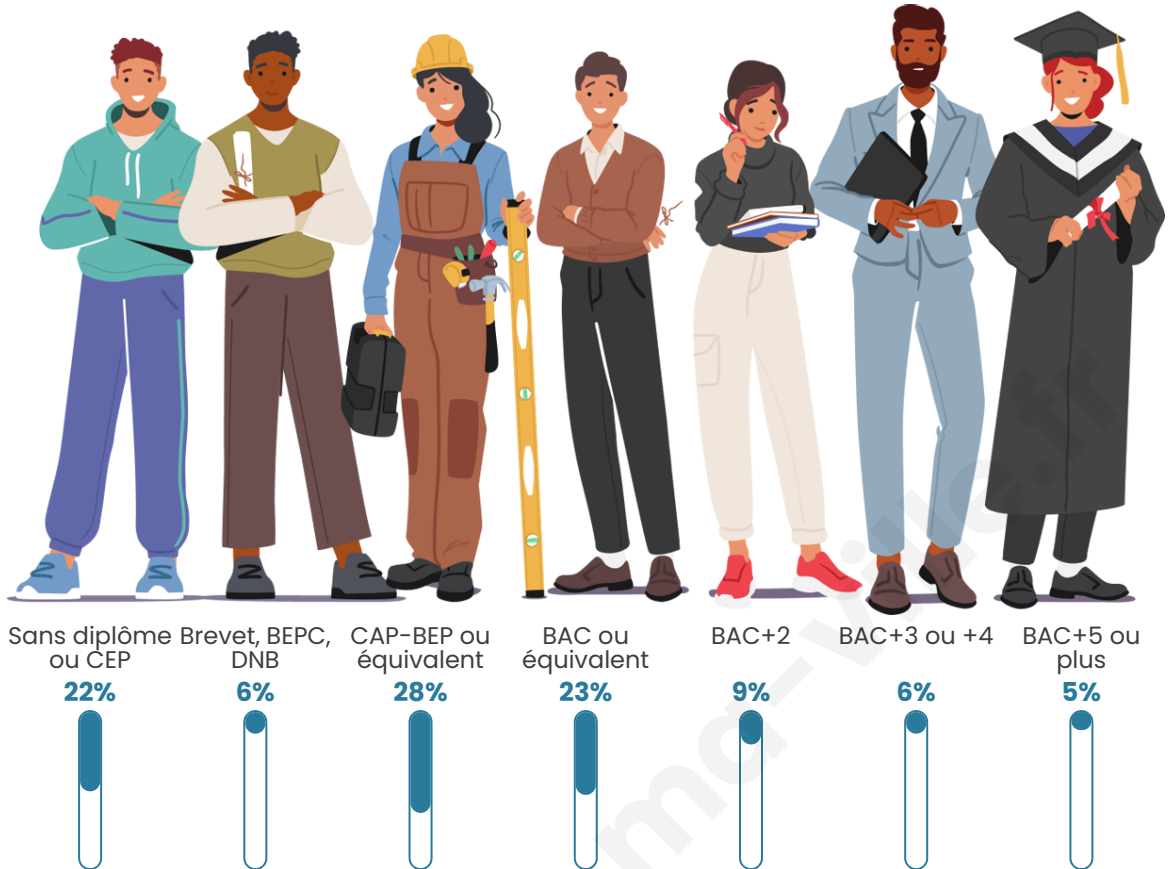

2 026

Age moyen

43 ans

Pop active

45.7%

Taux chômage

6.5%

Pop densité

Tranche d'âge

Activité professionnelle

Niveau de diplôme

Composition des ménages

Profils électoraux

Premier tour

	Marine LE PEN	34.68 %
	Emmanuel MACRON	20.15 %
	Jean-Luc MÉLENCHON	18.90 %
	Éric ZEMMOUR	5.92 %
	Jean LASSALLE	4.26 %
	Valérie PÉCRESSE	4.26 %
	Fabien ROUSSEL	3.53 %
	Yannick JADOT	3.53 %
	Nicolas DUPONT-AIGNAN	2.70 %
	Anne HIDALGO	1.35 %
	Philippe POUTOU	0.52 %
	Nathalie ARTHAUD	0.21 %