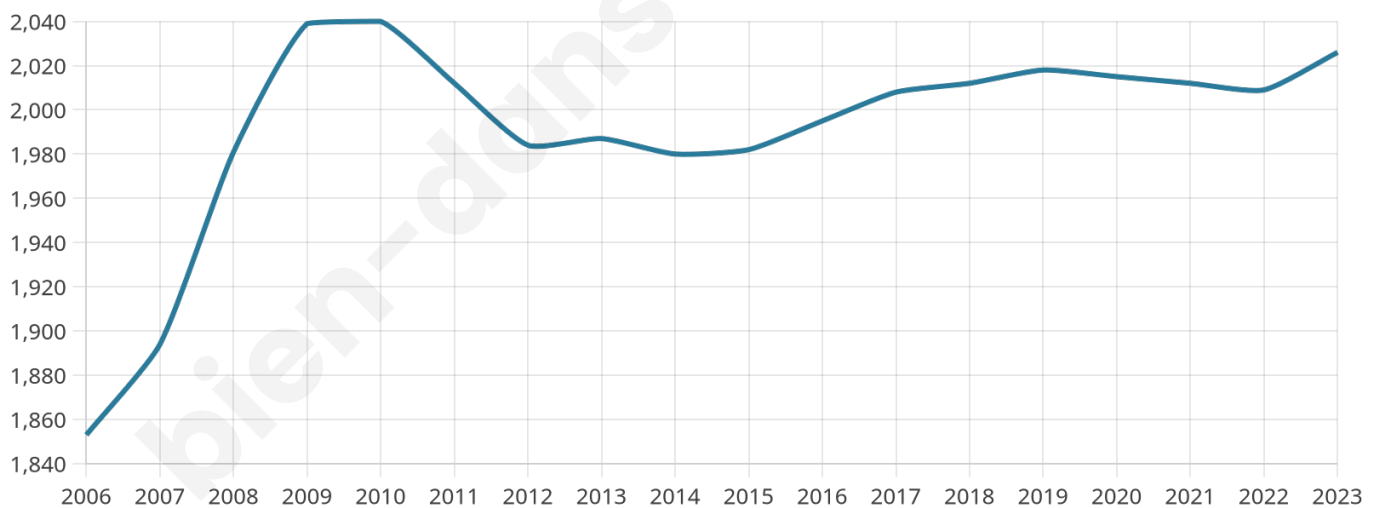

2 026

Age moyen

43 ans

Pop active

45.7%

Taux chômage

6.5%

Pop densité

145 h/km²

Revenu moyen

22 570 €/an

Evolution du nombre d'habitants

Sources : Institut national de la statistique et des études économiques (insee) selon Les dernières parutions officielles de 2024 portant sur les années 2020, 2021 et 2022.