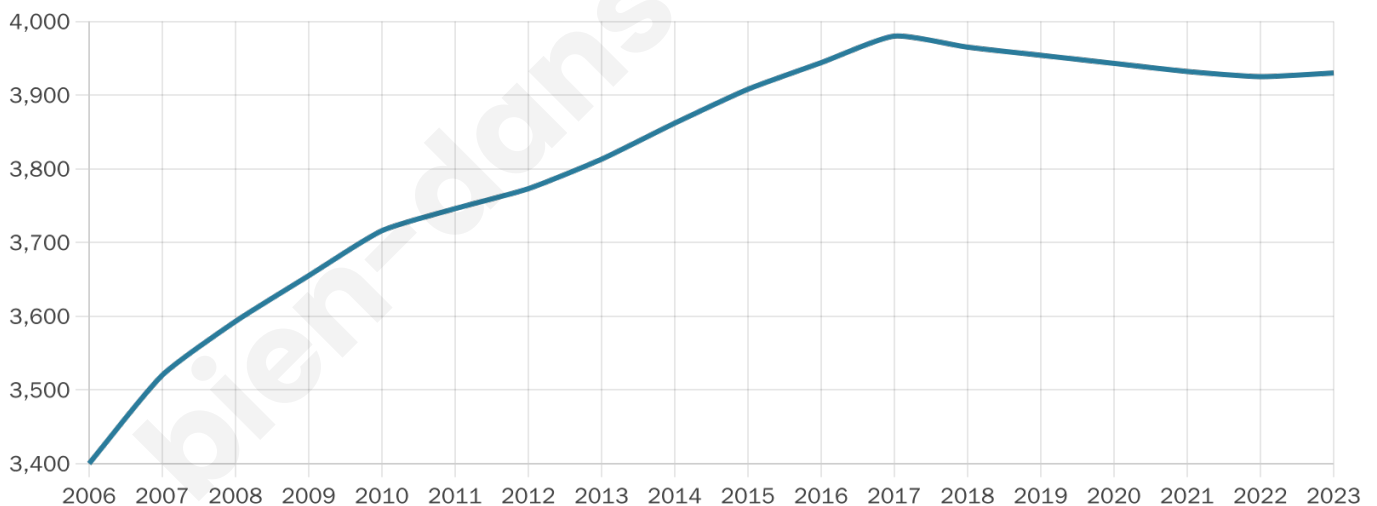

# Statistiques sur la population

Nombre d'habitants

**3 930**

Age moyen

**41 ans**

Pop active

**45.8%**

Taux chômage

**8.1%**

Pop densité

**51 h/km<sup>2</sup>**

Revenu moyen

**21 890 €/an**

## Evolution du nombre d'habitants

Sources : Institut national de la statistique et des études économiques (insee) selon Les dernières parutions officielles de 2024 portant sur les années 2020, 2021 et 2022.