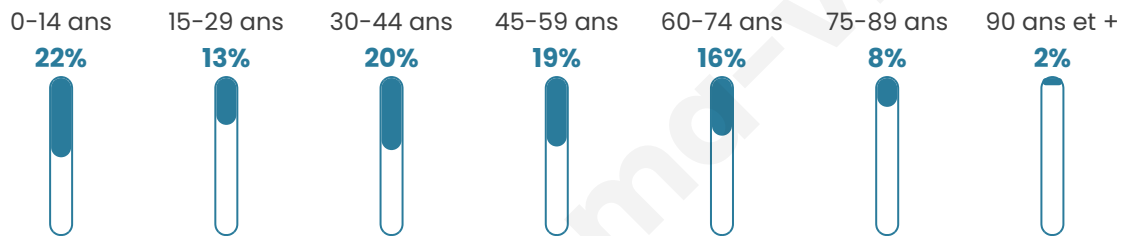

# Statistiques sur la population

Nombre d'habitants

**3 930**

Age moyen

**41 ans**

Pop active

**45.8%**

Taux chômage

**8.1%**

Pop densité

**51 h/km<sup>2</sup>**

Revenu moyen

**21 890 €/an**

## Evolution du nombre d'habitants

Sources : Institut national de la statistique et des études économiques (insee) selon Les dernières parutions officielles de 2024 portant sur les années 2020, 2021 et 2022.

## Tranche d'âge