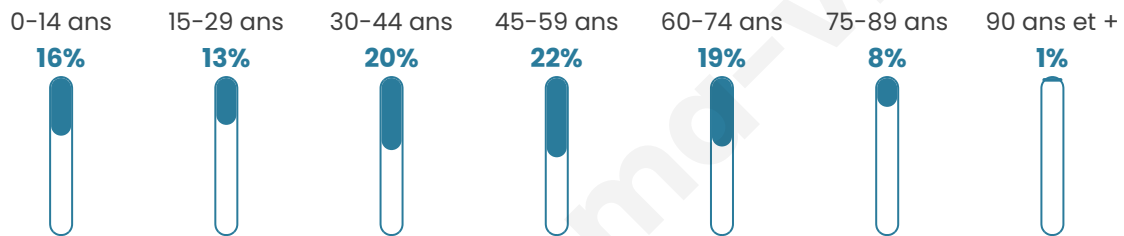

# Statistiques sur la population

Nombre d'habitants

**2 112**

Age moyen

**43 ans**

Pop active

**52%**

Taux chômage

**1.5%**

Pop densité

**5 h/km<sup>2</sup>**

Revenu moyen

**23 220 €/an**

## Evolution du nombre d'habitants

Sources : Institut national de la statistique et des études économiques (insee) selon Les dernières parutions officielles de 2024 portant sur les années 2020, 2021 et 2022.

## Tranche d'âge