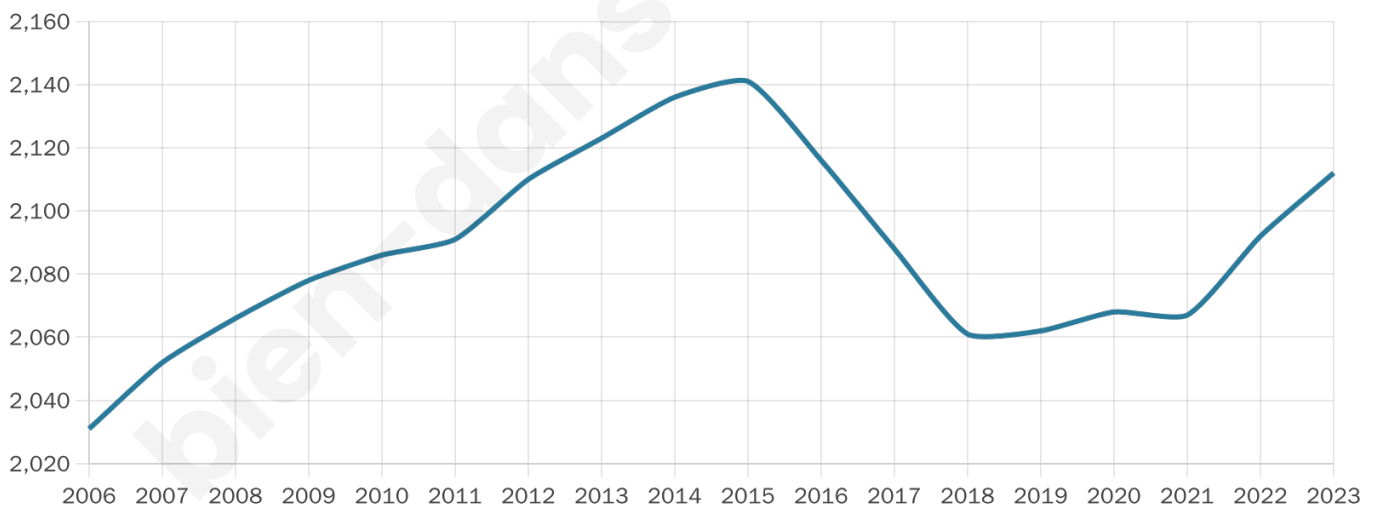

# Statistiques sur la population

Nombre d'habitants

**2 112**

Age moyen

**43 ans**

Pop active

**52%**

Taux chômage

**1.5%**

Pop densité

**5 h/km<sup>2</sup>**

Revenu moyen

**23 220 €/an**

## Evolution du nombre d'habitants

Sources : Institut national de la statistique et des études économiques (insee) selon Les dernières parutions officielles de 2024 portant sur les années 2020, 2021 et 2022.