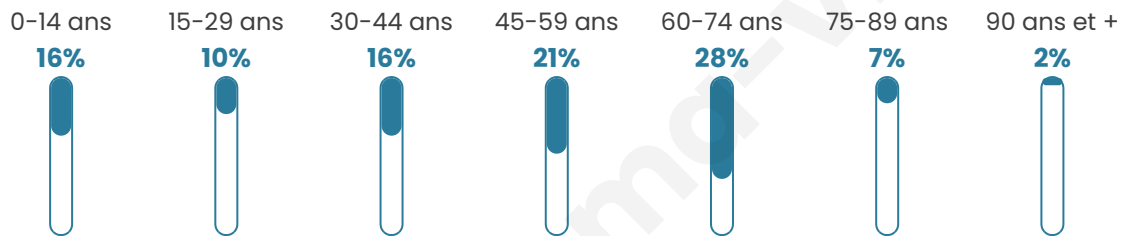

# Statistiques sur la population

Nombre d'habitants

**2 422**

Age moyen

**47 ans**

Pop active

**40.4%**

Taux chômage

**7.3%**

Pop densité

**303 h/km<sup>2</sup>**

Revenu moyen

**23 240 €/an**

## Evolution du nombre d'habitants

Sources : Institut national de la statistique et des études économiques (insee) selon Les dernières parutions officielles de 2024 portant sur les années 2020, 2021 et 2022.

## Tranche d'âge