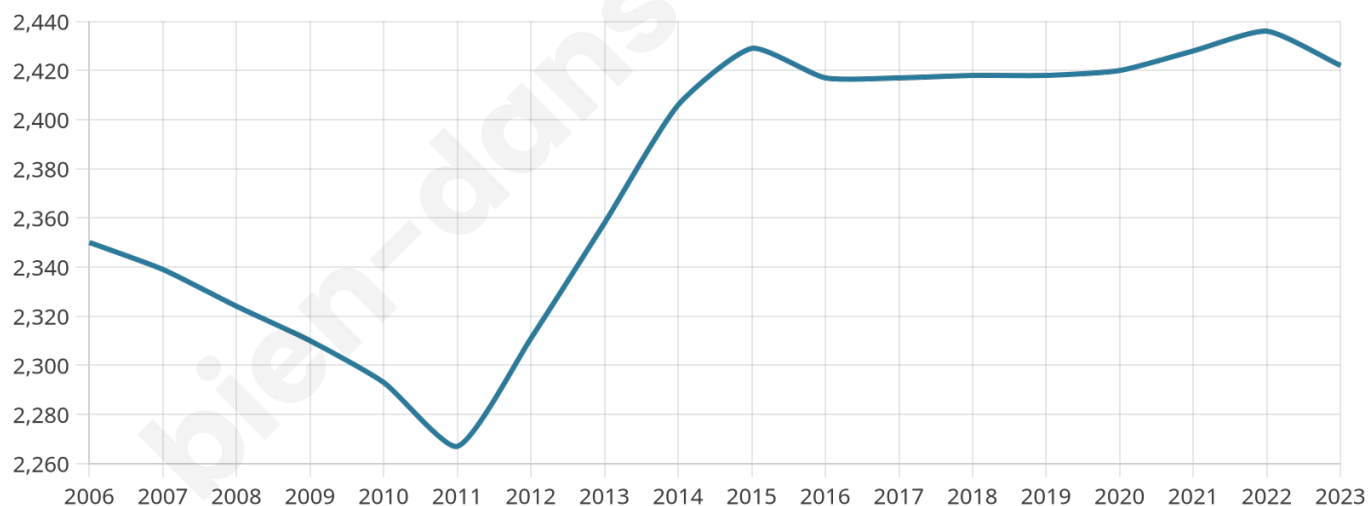

# Statistiques sur la population

Nombre d'habitants

**2 422**

Age moyen

**47 ans**

Pop active

**40.4%**

Taux chômage

**7.3%**

Pop densité

**303 h/km<sup>2</sup>**

Revenu moyen

**23 240 €/an**

## Evolution du nombre d'habitants

Sources : Institut national de la statistique et des études économiques (insee) selon Les dernières parutions officielles de 2024 portant sur les années 2020, 2021 et 2022.