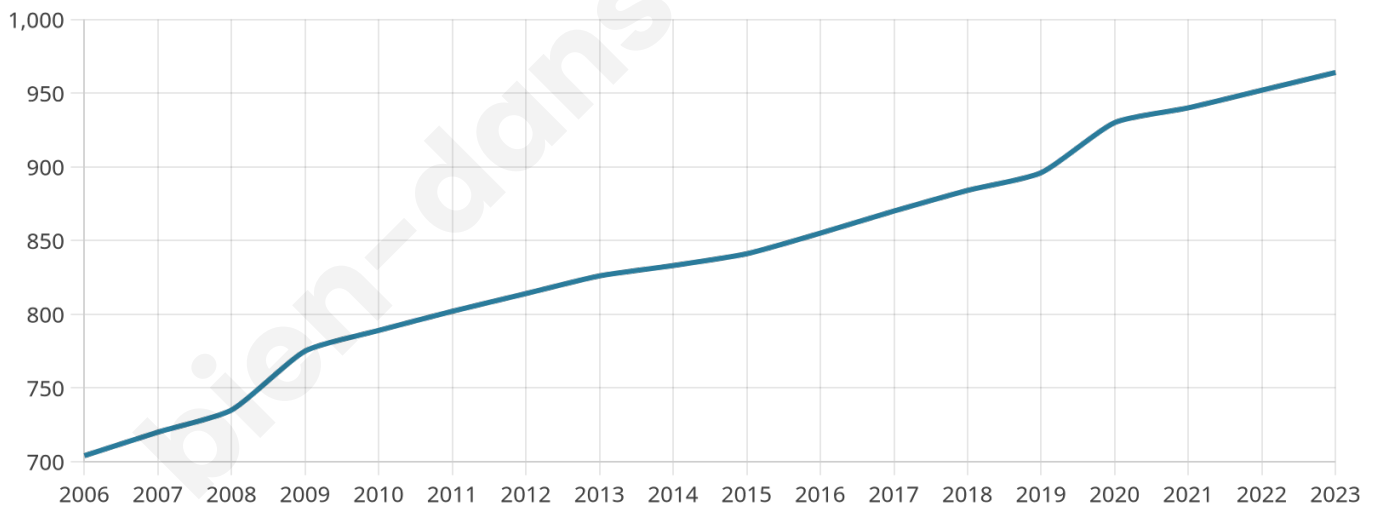

Version web

Ville de Vaïssac

Présenté par

BIEN dans
ma **VILLE** 

Sommaire

Situation géographique	3
Statistiques sur la population	4
Evolution du nombre d'habitants	4
Tranche d'âge	5
0-14 ans	5
15-29 ans	5
30-44 ans	5
45-59 ans	5
60-74 ans	5
75-89 ans	5
90 ans et +	5
Activité professionnelle	5
Agriculteurs	5
Artisans, Commerçants	5
Cadres et sup.	5
Professions intermédiaires	5
Employé	5
Ouvrier	5
Retraité	5
Autres	5
Niveau de diplôme	6
Sans diplôme ou CEP	6
Brevet, BEPC, DNB	6
CAP-BEP ou équivalent	6
BAC ou équivalent	6
BAC+2	6
BAC+3 ou +4	6
BAC+5 ou plus	6
Composition des ménages	6
Couple sans enfant	6
Couple avec enfant(s)	6
Famille monoparentale	6
Colocation / Autre	6
Personnes seules	6
Profils électoraux	7
Premier tour	7
Sécurité	8
Evolution du nombre d'infractions	8
Pour comparer	9
Services à la population	10
Commerce	10
Éducation	10
Villes autour de Vaissac	11

964

Age moyen

40 ans

Pop active

43.8%

Taux chômage

7.6%

Pop densité

26 h/km²

Revenu moyen

21 640 €/an

Evolution du nombre d'habitants

Sources : Institut national de la statistique et des études économiques (insee) selon Les dernières parutions officielles de 2024 portant sur les années 2020, 2021 et 2022.