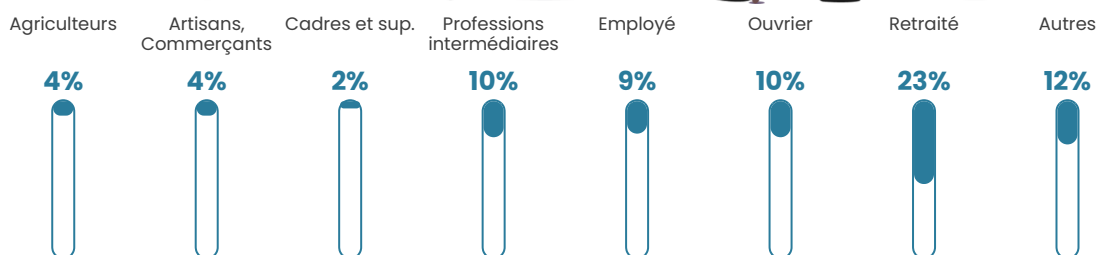

26 h/km²

Revenu moyen

21 640 €/an

Evolution du nombre d'habitants

Sources : Institut national de la statistique et des études économiques (insee) selon Les dernières parutions officielles de 2024 portant sur les années 2020, 2021 et 2022.

Tranche d'âge

Activité professionnelle

Niveau de diplôme

Composition des ménages

Profils électoraux

Premier tour

	Marine LE PEN	31.37 %
	Emmanuel MACRON	18.63 %
	Jean-Luc MÉLENCHON	16.61 %
	Éric ZEMMOUR	12.36 %
	Jean LASSALLE	7.93 %
	Valérie PÉCRESSE	4.24 %
	Yannick JADOT	2.77 %
	Anne HIDALGO	2.21 %
	Nicolas DUPONT-AIGNAN	1.48 %
	Fabien ROUSSEL	1.29 %
	Philippe POUTOU	0.92 %
	Nathalie ARTHAUD	0.18 %