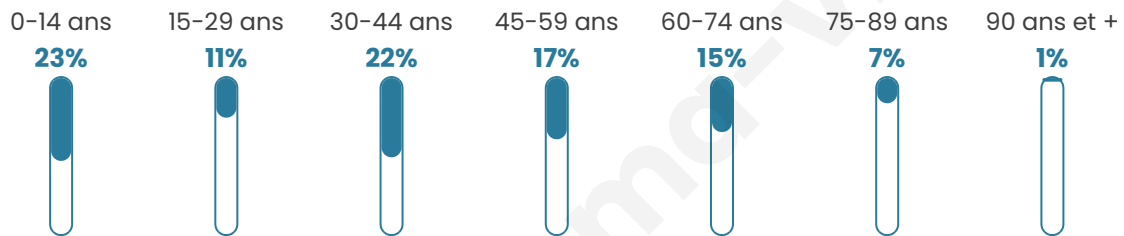

964

Age moyen

40 ans

Pop active

43.8%

Taux chômage

7.6%

Pop densité

26 h/km²

Revenu moyen

21 640 €/an

Evolution du nombre d'habitants

Sources : Institut national de la statistique et des études économiques (insee) selon Les dernières parutions officielles de 2024 portant sur les années 2020, 2021 et 2022.

Tranche d'âge

Activité professionnelle

Niveau de diplôme

Composition des ménages

Profils électoraux

Premier tour

	Marine LE PEN	31.37 %
	Emmanuel MACRON	18.63 %
	Jean-Luc MÉLENCHON	16.61 %
	Éric ZEMMOUR	12.36 %
	Jean LASSALLE	7.93 %
	Valérie PÉCRESSE	4.24 %
	Yannick JADOT	2.77 %
	Anne HIDALGO	2.21 %
	Nicolas DUPONT-AIGNAN	1.48 %
	Fabien ROUSSEL	1.29 %
	Philippe POUTOU	0.92 %
	Nathalie ARTHAUD	0.18 %

654 inscrits

Participation : 85.17%

Votes blancs : 1.80%

Votes nuls : 0.90%

Second tour

	Emmanuel MACRON	40,94 %
	Marine LE PEN	59,06 %

656 inscrits

Participation : 83.69%