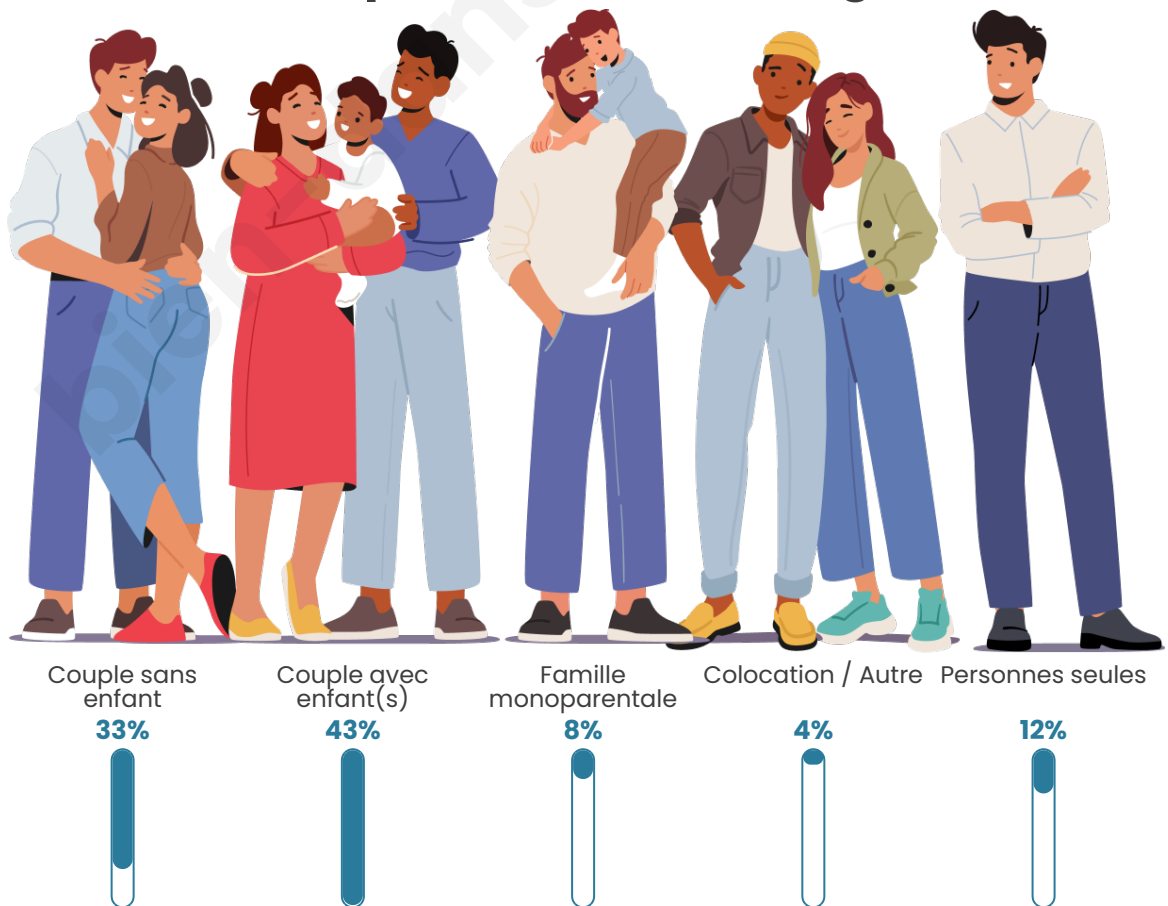

Tranche d'âge

Activité professionnelle

Niveau de diplôme

Composition des ménages

Profils électoraux

Premier tour

	Marine LE PEN	31.37 %
	Emmanuel MACRON	18.63 %
	Jean-Luc MÉLENCHON	16.61 %
	Éric ZEMMOUR	12.36 %
	Jean LASSALLE	7.93 %
	Valérie PÉCRESSE	4.24 %
	Yannick JADOT	2.77 %
	Anne HIDALGO	2.21 %
	Nicolas DUPONT-AIGNAN	1.48 %
	Fabien ROUSSEL	1.29 %
	Philippe POUTOU	0.92 %
	Nathalie ARTHAUD	0.18 %