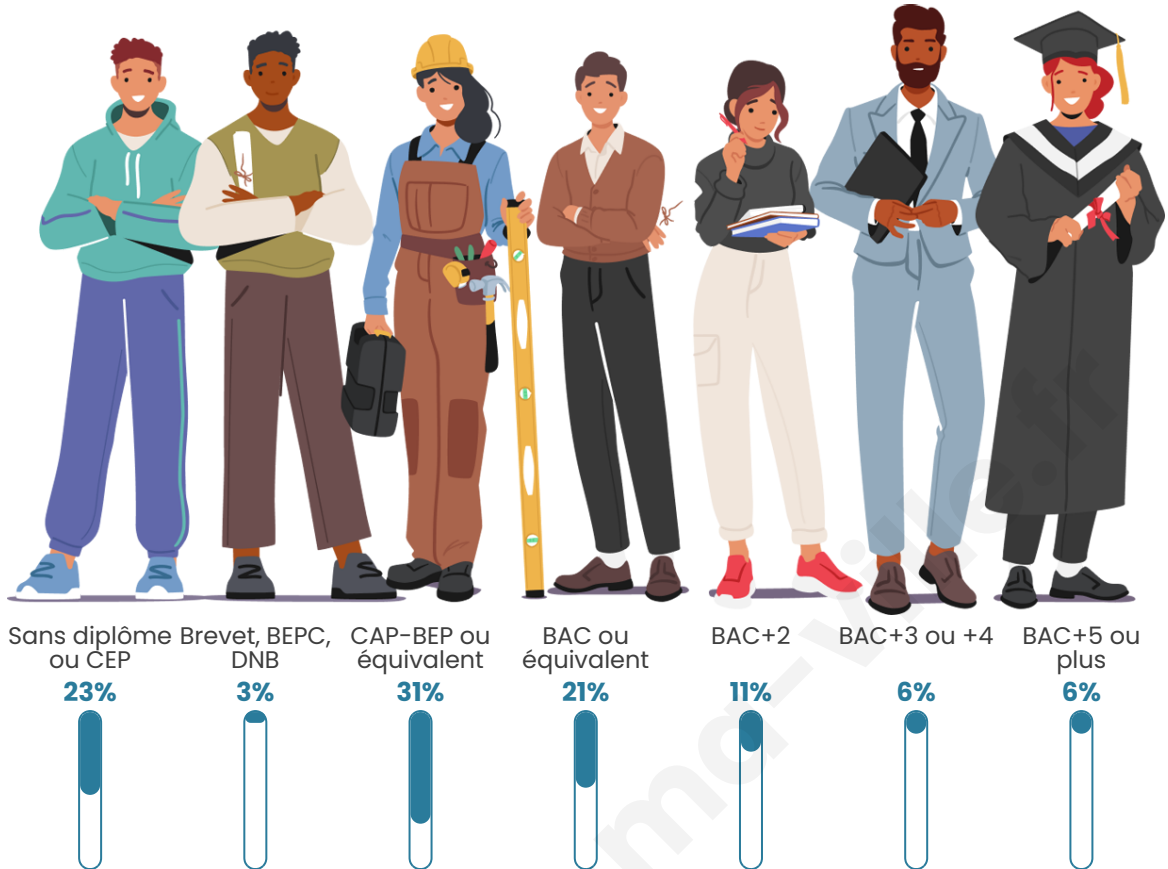

964

Age moyen

40 ans

Pop active

43.8%

Taux chômage

7.6%

Pop densité

Tranche d'âge

Activité professionnelle

Niveau de diplôme

Composition des ménages

Profils électoraux

Premier tour

	Marine LE PEN	31.37 %
	Emmanuel MACRON	18.63 %
	Jean-Luc MÉLENCHON	16.61 %
	Éric ZEMMOUR	12.36 %
	Jean LASSALLE	7.93 %
	Valérie PÉCRESSE	4.24 %
	Yannick JADOT	2.77 %
	Anne HIDALGO	2.21 %
	Nicolas DUPONT-AIGNAN	1.48 %
	Fabien ROUSSEL	1.29 %
	Philippe POUTOU	0.92 %
	Nathalie ARTHAUD	0.18 %