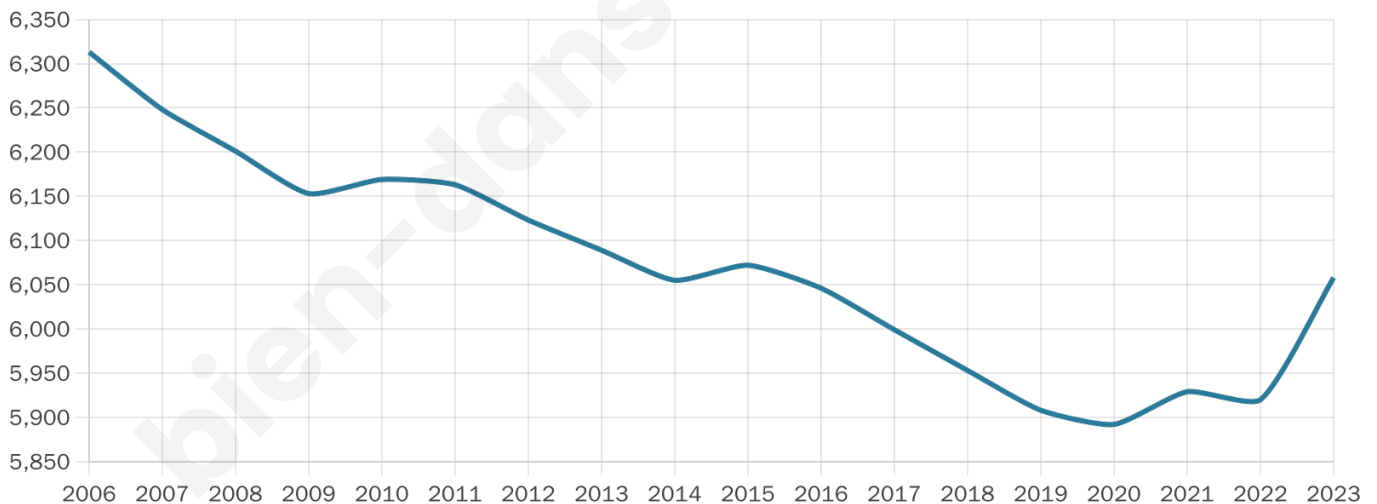

# Statistiques sur la population

Nombre d'habitants

**6 058**

Age moyen

**50 ans**

Pop active

**36%**

Taux chômage

**11%**

Pop densité

**224 h/km<sup>2</sup>**

Revenu moyen

**21 800 €/an**

## Evolution du nombre d'habitants

Sources : Institut national de la statistique et des études économiques (insee) selon Les dernières parutions officielles de 2024 portant sur les années 2020, 2021 et 2022.