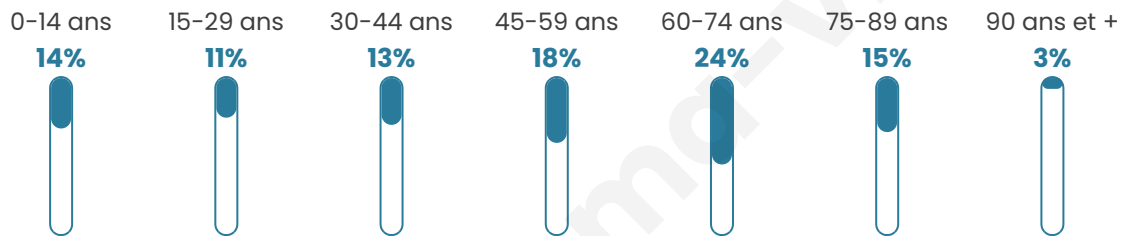

# Statistiques sur la population

Nombre d'habitants

**6 058**

Age moyen

**50 ans**

Pop active

**36%**

Taux chômage

**11%**

Pop densité

**224 h/km<sup>2</sup>**

Revenu moyen

**21 800 €/an**

## Evolution du nombre d'habitants

Sources : Institut national de la statistique et des études économiques (insee) selon Les dernières parutions officielles de 2024 portant sur les années 2020, 2021 et 2022.

## Tranche d'âge