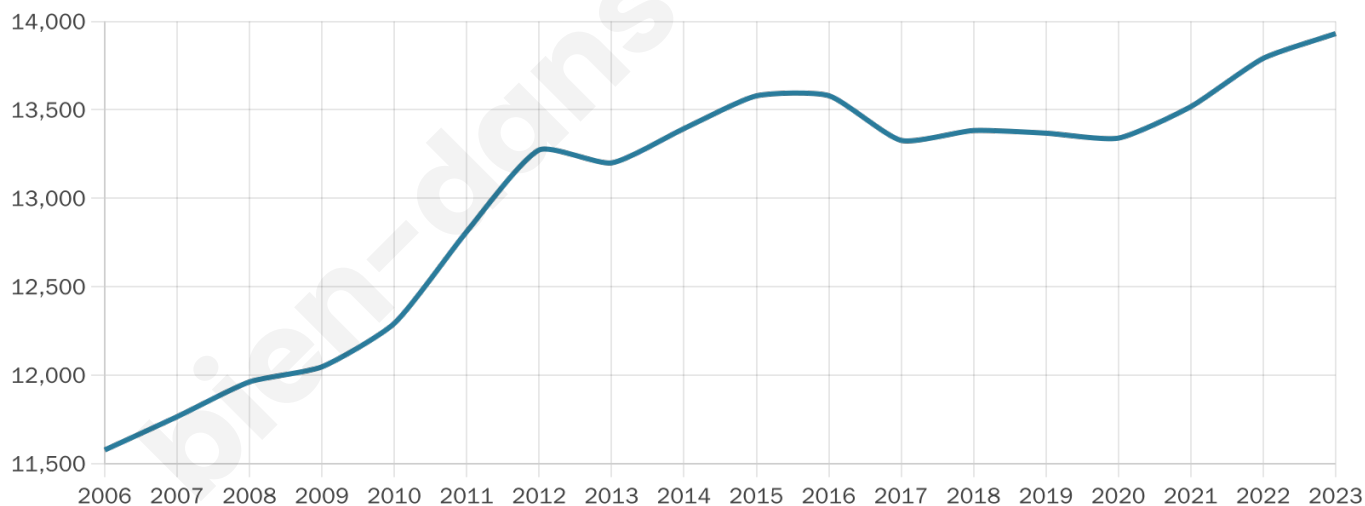

Version web

Ville de Vaires-sur-Marne

Présenté par

BIEN dans
ma **VILLE** 

Sommaire

Situation géographique	3
Statistiques sur la population	4
Evolution du nombre d'habitants	4
Tranche d'âge	5
0-14 ans	5
15-29 ans	5
30-44 ans	5
45-59 ans	5
60-74 ans	5
75-89 ans	5
90 ans et +	5
Activité professionnelle	5
Agriculteurs	5
Artisans, Commerçants	5
Cadres et sup.	5
Professions intermédiaires	5
Employé	5
Ouvrier	5
Retraité	5
Autres	5
Niveau de diplôme	6
Sans diplôme ou CEP	6
Brevet, BEPC, DNB	6
CAP-BEP ou équivalent	6
BAC ou équivalent	6
BAC+2	6
BAC+3 ou +4	6
BAC+5 ou plus	6
Composition des ménages	6
Couple sans enfant	6
Couple avec enfant(s)	6
Famille monoparentale	6
Colocation / Autre	6
Personnes seules	6
Profil électoraux	7
Premier tour	7
Sécurité	8
Evolution du nombre d'infractions	8
Pour comparer	9
Services à la population	10
Commerce	10
Éducation	10
Villes autour de Vaires-sur-Marne	11
Avis sur la ville de Vaires-sur-Marne	12
Moyenne par critère	12
Villes autour de Vaires-sur-Marne	12
Répartition des avis par note	12
Répartition des avis par note	12

13 931

Age moyen

39 ans

Pop active

45.3%

Taux chômage

7.8%

Pop densité

2 322 h/km²

Revenu moyen

26 430 €/an

Evolution du nombre d'habitants

Sources : Institut national de la statistique et des études économiques (insee) selon Les dernières parutions officielles de 2024 portant sur les années 2020, 2021 et 2022.