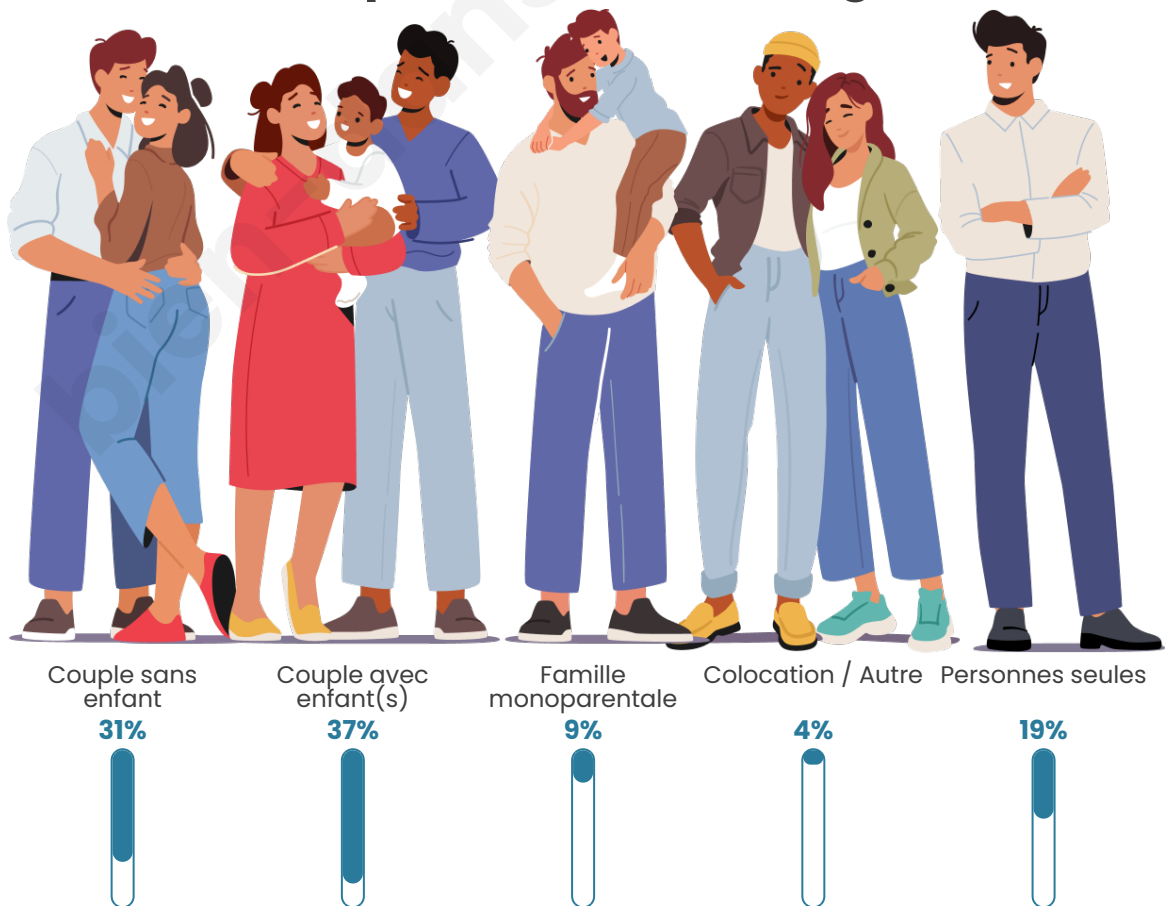

Tranche d'âge

Activité professionnelle

Niveau de diplôme

Composition des ménages

Profils électoraux

Premier tour

	Jean-Luc MÉLENCHON	28.42 %
	Emmanuel MACRON	27.13 %
	Marine LE PEN	16.27 %
	Éric ZEMMOUR	6.96 %
	Valérie PÉCRESSE	6.78 %
	Yannick JADOT	5.50 %
	Fabien ROUSSEL	2.18 %
	Jean LASSALLE	2.16 %
	Nicolas DUPONT-AIGNAN	1.92 %
	Anne HIDALGO	1.49 %
	Philippe POUTOU	0.74 %
	Nathalie ARTHAUD	0.46 %