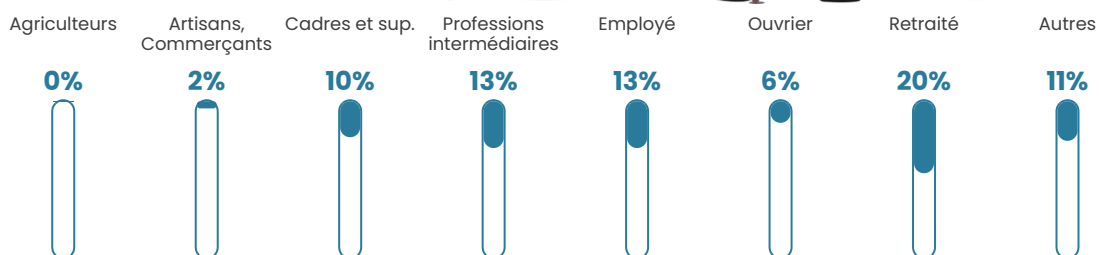

2 322 h/km²

Revenu moyen

26 430 €/an

Evolution du nombre d'habitants

Sources : Institut national de la statistique et des études économiques (insee) selon Les dernières parutions officielles de 2024 portant sur les années 2020, 2021 et 2022.

Tranche d'âge

Activité professionnelle

Niveau de diplôme

Composition des ménages

Profils électoraux

Premier tour

	Jean-Luc MÉLENCHON	28.42 %
	Emmanuel MACRON	27.13 %
	Marine LE PEN	16.27 %
	Éric ZEMMOUR	6.96 %
	Valérie PÉCRESSE	6.78 %
	Yannick JADOT	5.50 %
	Fabien ROUSSEL	2.18 %
	Jean LASSALLE	2.16 %
	Nicolas DUPONT-AIGNAN	1.92 %
	Anne HIDALGO	1.49 %
	Philippe POUTOU	0.74 %
	Nathalie ARTHAUD	0.46 %