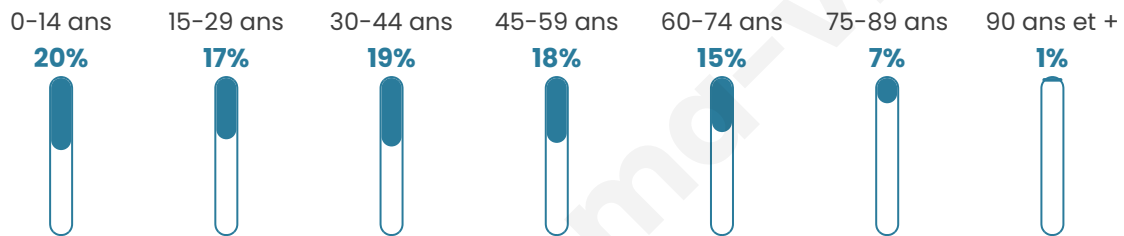

13 931

Age moyen

39 ans

Pop active

45.3%

Taux chômage

7.8%

Pop densité

2 322 h/km²

Revenu moyen

26 430 €/an

Evolution du nombre d'habitants

Sources : Institut national de la statistique et des études économiques (insee) selon Les dernières parutions officielles de 2024 portant sur les années 2020, 2021 et 2022.

Tranche d'âge

Activité professionnelle

Niveau de diplôme

Composition des ménages

Profils électoraux

Premier tour

	Jean-Luc MÉLENCHON	28.42 %
	Emmanuel MACRON	27.13 %
	Marine LE PEN	16.27 %
	Éric ZEMMOUR	6.96 %
	Valérie PÉCRESSE	6.78 %
	Yannick JADOT	5.50 %
	Fabien ROUSSEL	2.18 %
	Jean LASSALLE	2.16 %
	Nicolas DUPONT-AIGNAN	1.92 %
	Anne HIDALGO	1.49 %
	Philippe POUTOU	0.74 %
	Nathalie ARTHAUD	0.46 %