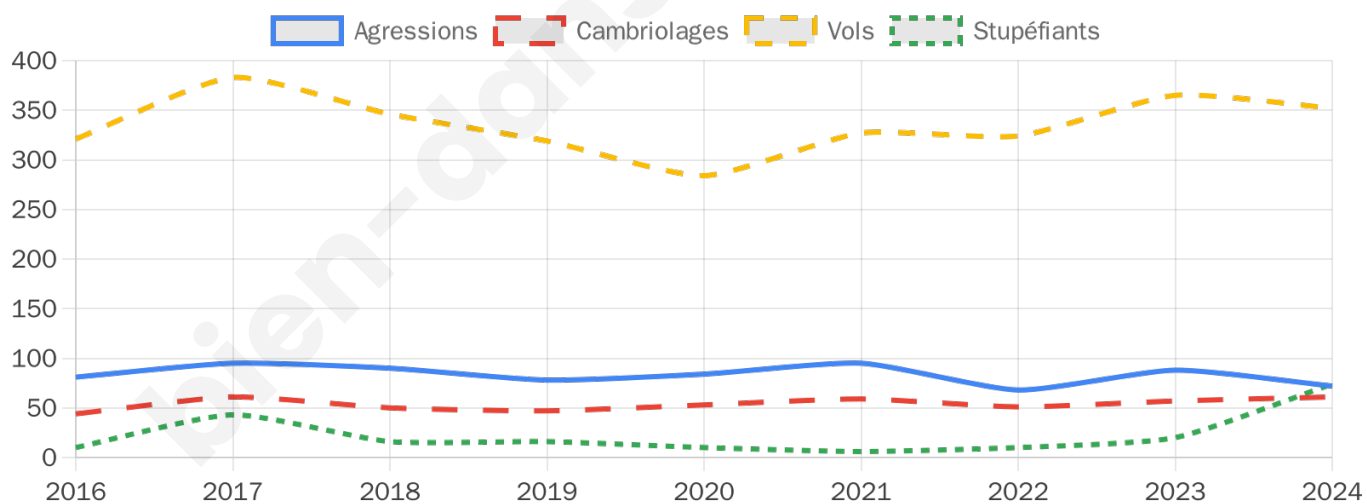

8 705 inscrits

Participation : 76.32%

Votes blancs : 1.43%

Votes nuls : 0.39%

Second tour

	Emmanuel MACRON	66,44 %
	Marine LE PEN	33,56 %

8 711 inscrits

Participation : 70.03%

Votes blancs : 7.18%

Votes nuls : 2.15%

Sécurité

Agressions physiques / sexuelles

72

Cambriolages

61

Vols / dégradations

352

Stupéfiants

74

Evolution du nombre d'infractions

Pour comparer

(en proportion du nombre d'habitants)

Sources : Bases statistiques communale, départementale et régionale de la délinquance enregistrée par la police et la gendarmerie nationales selon les dernières parutions officielles de 2025 portant sur l'année 2024 ([data.gouv](https://data.gouv.fr)).