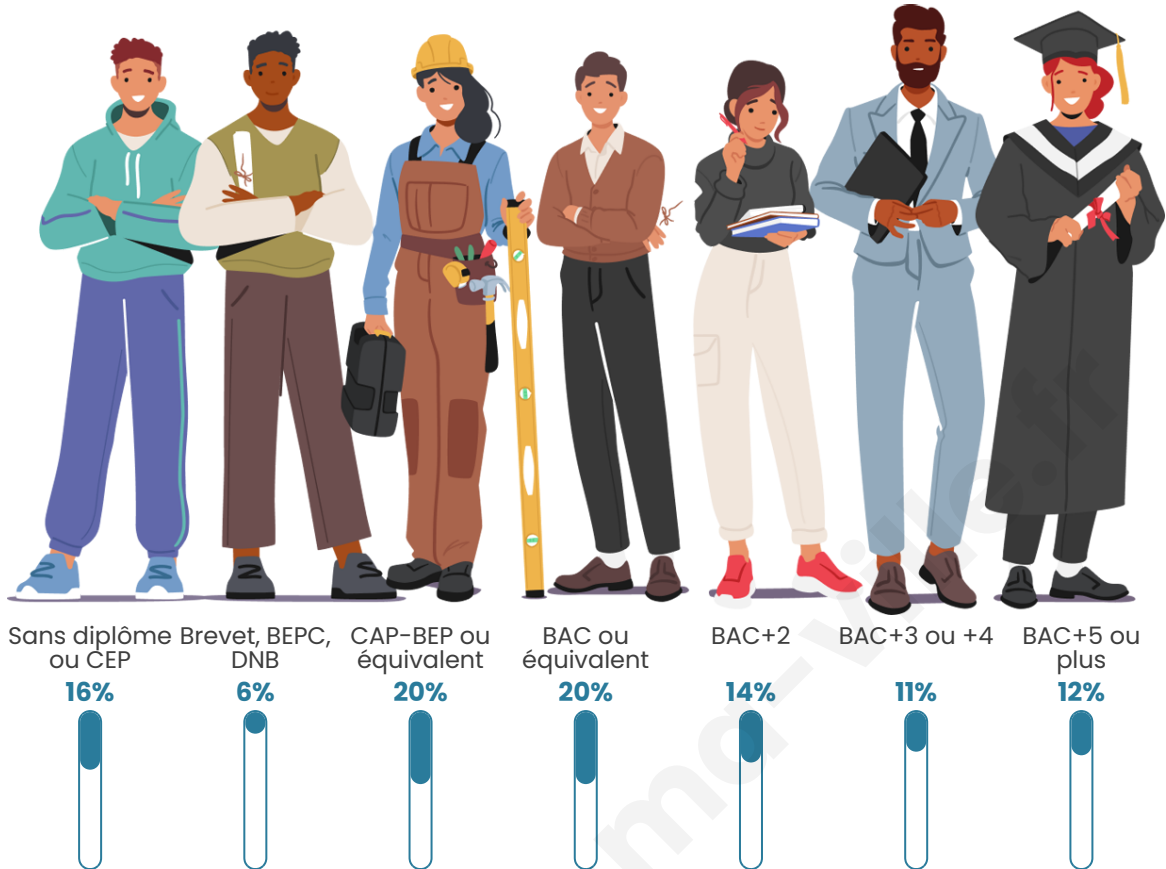

Tranche d'âge

Activité professionnelle

Niveau de diplôme

Composition des ménages

Profils électoraux

Premier tour

	Jean-Luc MÉLENCHON	28.42 %
	Emmanuel MACRON	27.13 %
	Marine LE PEN	16.27 %
	Éric ZEMMOUR	6.96 %
	Valérie PÉCRESSE	6.78 %
	Yannick JADOT	5.50 %
	Fabien ROUSSEL	2.18 %
	Jean LASSALLE	2.16 %
	Nicolas DUPONT-AIGNAN	1.92 %
	Anne HIDALGO	1.49 %
	Philippe POUTOU	0.74 %
	Nathalie ARTHAUD	0.46 %