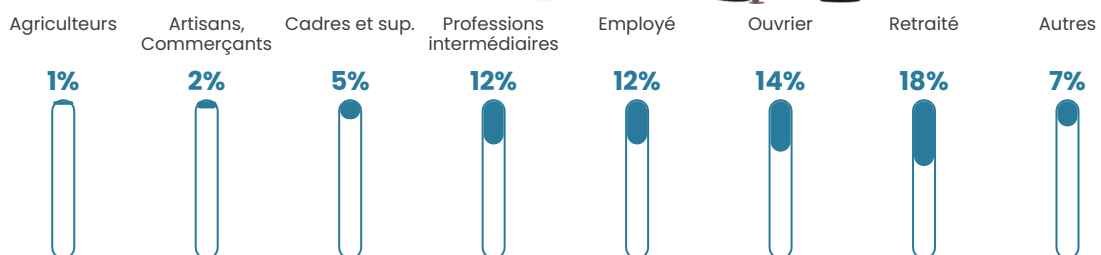

97 h/km²

Revenu moyen

23 100 €/an

Evolution du nombre d'habitants

Sources : Institut national de la statistique et des études économiques (insee) selon Les dernières parutions officielles de 2024 portant sur les années 2020, 2021 et 2022.

Tranche d'âge

Activité professionnelle

Niveau de diplôme

Composition des ménages

Profils électoraux

Premier tour

	Emmanuel MACRON	32.69 %
	Marine LE PEN	23.19 %
	Jean-Luc MÉLENCHON	17.86 %
	Yannick JADOT	6.68 %
	Valérie PÉCRESE	3.89 %
	Éric ZEMMOUR	3.86 %
	Anne HIDALGO	2.86 %
	Nicolas DUPONT- AIGNAN	2.72 %
	Jean LASSALLE	2.68 %
	Fabien ROUSSEL	1.75 %
	Philippe POUTOU	1.07 %
	Nathalie ARTHAUD	0.75 %