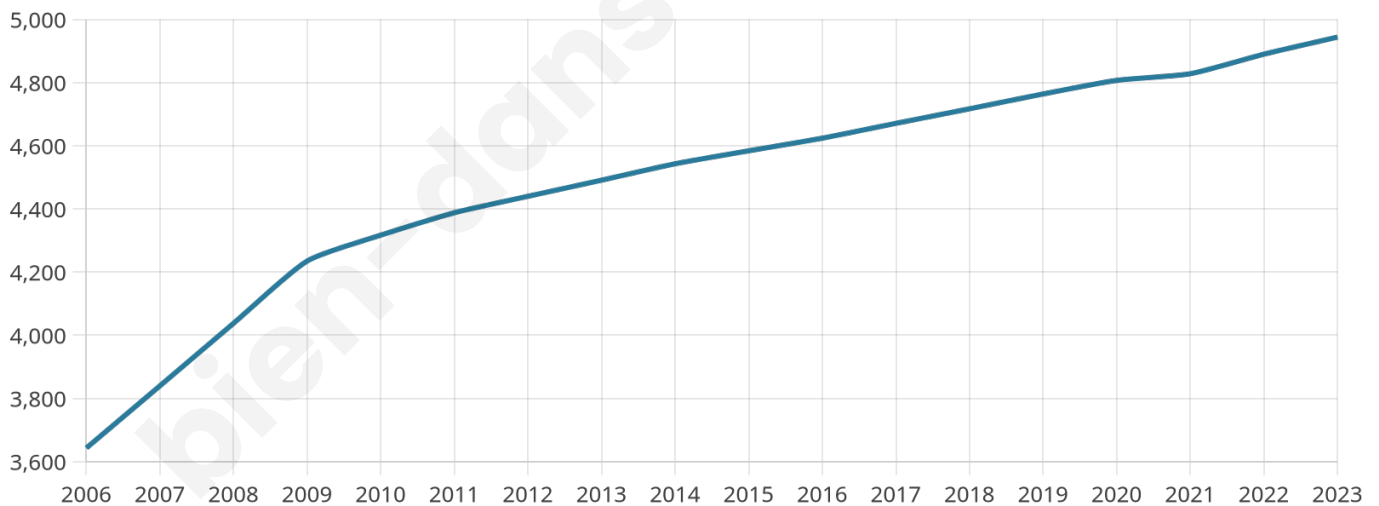

Version web

Ville de Vair-sur-Loire

Présenté par

BIEN dans
ma **VILLE** 

Sommaire

Situation géographique	3
Statistiques sur la population	4
Evolution du nombre d'habitants	4
Tranche d'âge	5
0-14 ans	5
15-29 ans	5
30-44 ans	5
45-59 ans	5
60-74 ans	5
75-89 ans	5
90 ans et +	5
Activité professionnelle	5
Agriculteurs	5
Artisans, Commerçants	5
Cadres et sup.	5
Professions intermédiaires	5
Employé	5
Ouvrier	5
Retraité	5
Autres	5
Niveau de diplôme	6
Sans diplôme ou CEP	6
Brevet, BEPC, DNB	6
CAP-BEP ou équivalent	6
BAC ou équivalent	6
BAC+2	6
BAC+3 ou +4	6
BAC+5 ou plus	6
Composition des ménages	6
Couple sans enfant	6
Couple avec enfant(s)	6
Famille monoparentale	6
Colocation / Autre	6
Personnes seules	6
Profil électoraux	7
Premier tour	7
Sécurité	8
Evolution du nombre d'infractions	8
Pour comparer	9
Services à la population	10
Commerce	10
Éducation	10
Villes autour de Vair-sur-Loire	12
Avis sur la ville de Vair-sur-Loire	13
Moyenne par critère	13
Villes autour de Vair-sur-Loire	13
Répartition des avis par note	13
Répartition des avis par note	13

4 944

Age moyen

38 ans

Pop active

46.6%

Taux chômage

5.3%

Pop densité

97 h/km²

Revenu moyen

23 100 €/an

Evolution du nombre d'habitants

Sources : Institut national de la statistique et des études économiques (insee) selon Les dernières parutions officielles de 2024 portant sur les années 2020, 2021 et 2022.