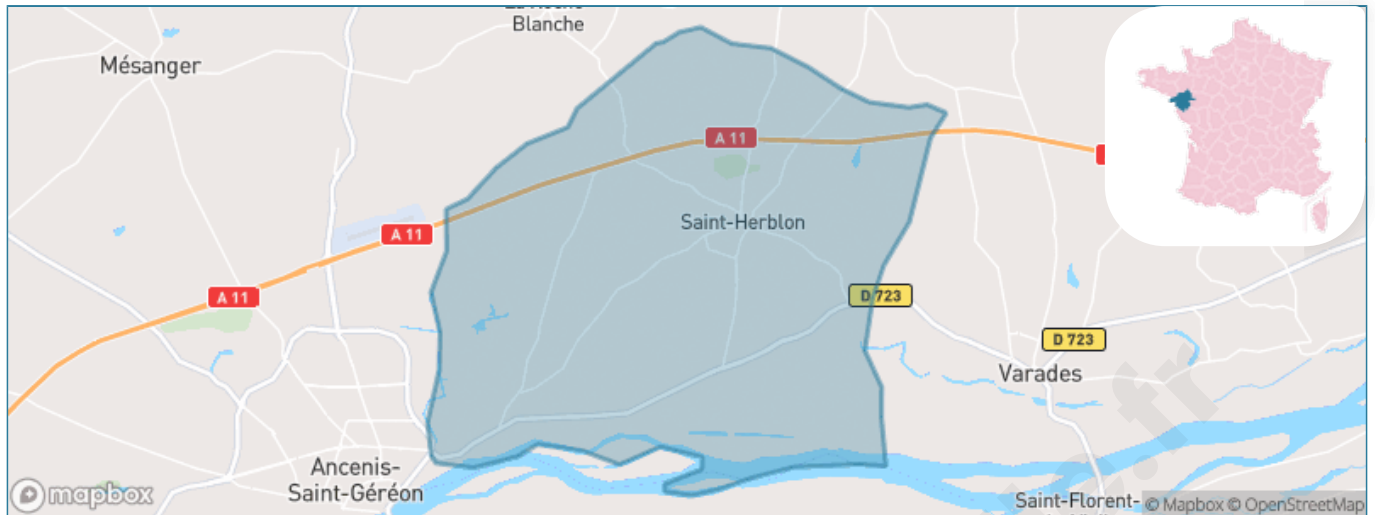

Version web

Ville de Vair-sur-Loire

Présenté par

BIEN dans
ma **VILLE** 

Sommaire

Situation géographique	3
Statistiques sur la population	4
Evolution du nombre d'habitants	4
Tranche d'âge	5
0-14 ans	5
15-29 ans	5
30-44 ans	5
45-59 ans	5
60-74 ans	5
75-89 ans	5
90 ans et +	5
Activité professionnelle	5
Agriculteurs	5
Artisans, Commerçants	5
Cadres et sup.	5
Professions intermédiaires	5
Employé	5
Ouvrier	5
Retraité	5
Autres	5
Niveau de diplôme	6
Sans diplôme ou CEP	6
Brevet, BEPC, DNB	6
CAP-BEP ou équivalent	6
BAC ou équivalent	6
BAC+2	6
BAC+3 ou +4	6
BAC+5 ou plus	6
Composition des ménages	6
Couple sans enfant	6
Couple avec enfant(s)	6
Famille monoparentale	6
Colocation / Autre	6
Personnes seules	6
Profil électoraux	7
Premier tour	7
Sécurité	8
Evolution du nombre d'infractions	8
Pour comparer	9
Services à la population	10
Commerce	10
Éducation	10
Villes autour de Vair-sur-Loire	12
Avis sur la ville de Vair-sur-Loire	13
Moyenne par critère	13
Villes autour de Vair-sur-Loire	13
Répartition des avis par note	13
Répartition des avis par note	13

Situation géographique

i Informations clés

- **Région** : Pays de la Loire
- **Département** : Loire-Atlantique
- **Code postal** : 44150
- **Superficie** : 51 km²

Statistiques sur la population

Nombre d'habitants