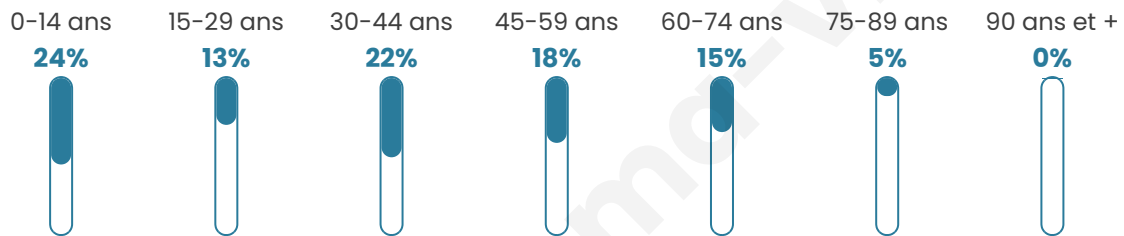

4 944

Age moyen

38 ans

Pop active

46.6%

Taux chômage

5.3%

Pop densité

97 h/km²

Revenu moyen

23 100 €/an

Evolution du nombre d'habitants

Sources : Institut national de la statistique et des études économiques (insee) selon Les dernières parutions officielles de 2024 portant sur les années 2020, 2021 et 2022.

Tranche d'âge

Activité professionnelle

Niveau de diplôme

Composition des ménages

Profils électoraux

Premier tour

	Emmanuel MACRON	32.69 %
	Marine LE PEN	23.19 %
	Jean-Luc MÉLENCHON	17.86 %
	Yannick JADOT	6.68 %
	Valérie PÉCRESE	3.89 %
	Éric ZEMMOUR	3.86 %
	Anne HIDALGO	2.86 %
	Nicolas DUPONT- AIGNAN	2.72 %
	Jean LASSALLE	2.68 %
	Fabien ROUSSEL	1.75 %
	Philippe POUTOU	1.07 %
	Nathalie ARTHAUD	0.75 %