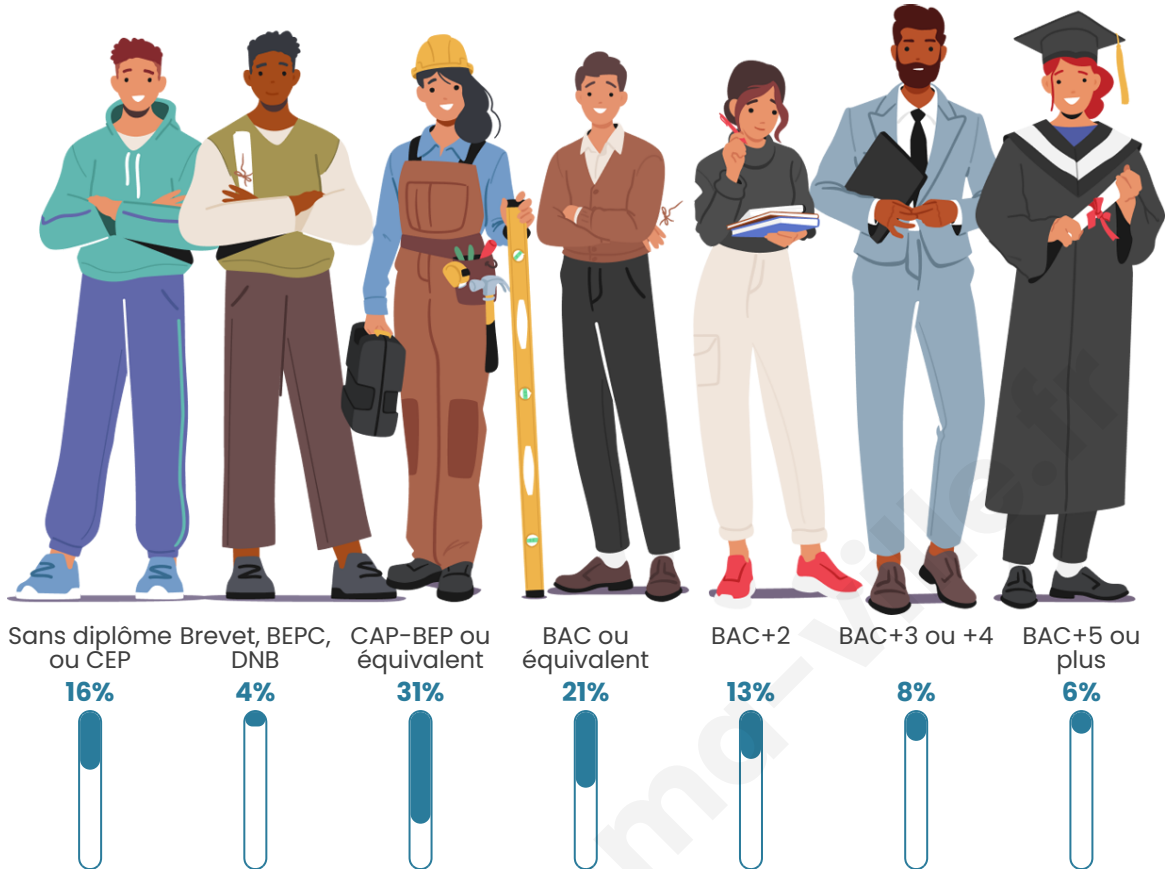

4 944

Age moyen

38 ans

Pop active

46.6%

Taux chômage

5.3%

Pop densité

Tranche d'âge

Activité professionnelle

Niveau de diplôme

Composition des ménages

Profils électoraux

Premier tour

	Emmanuel MACRON	32.69 %
	Marine LE PEN	23.19 %
	Jean-Luc MÉLENCHON	17.86 %
	Yannick JADOT	6.68 %
	Valérie PÉCRESE	3.89 %
	Éric ZEMMOUR	3.86 %
	Anne HIDALGO	2.86 %
	Nicolas DUPONT- AIGNAN	2.72 %
	Jean LASSALLE	2.68 %
	Fabien ROUSSEL	1.75 %
	Philippe POUTOU	1.07 %
	Nathalie ARTHAUD	0.75 %