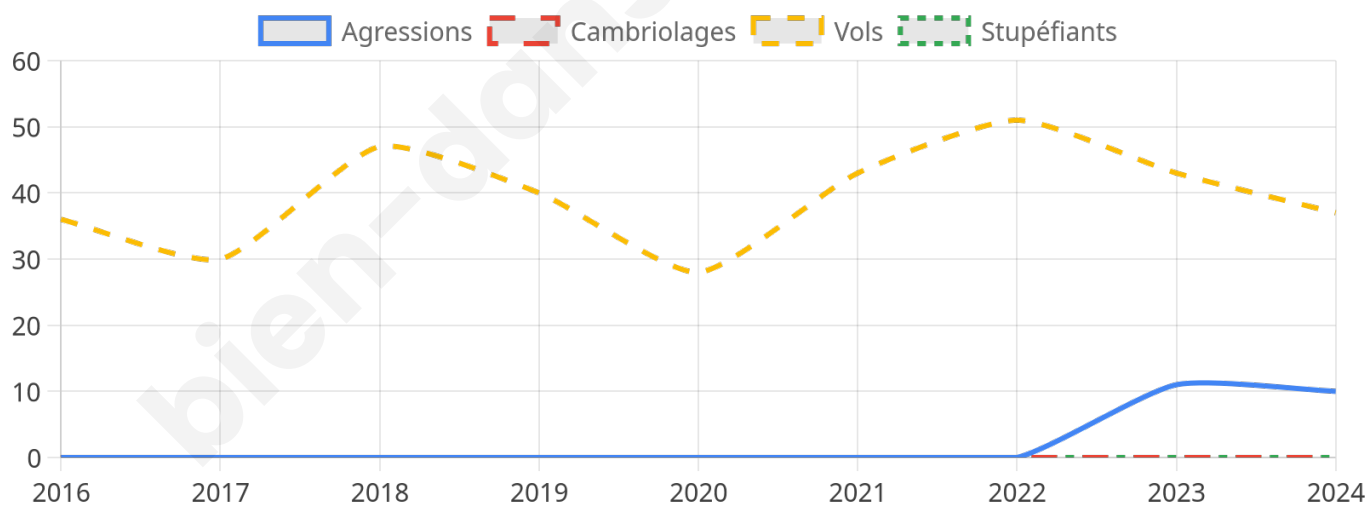

Sécurité

Agressions physiques / sexuelles

10

Cambriolages

0

Vols / dégradations

37

Stupéfiants

0

Evolution du nombre d'infractions