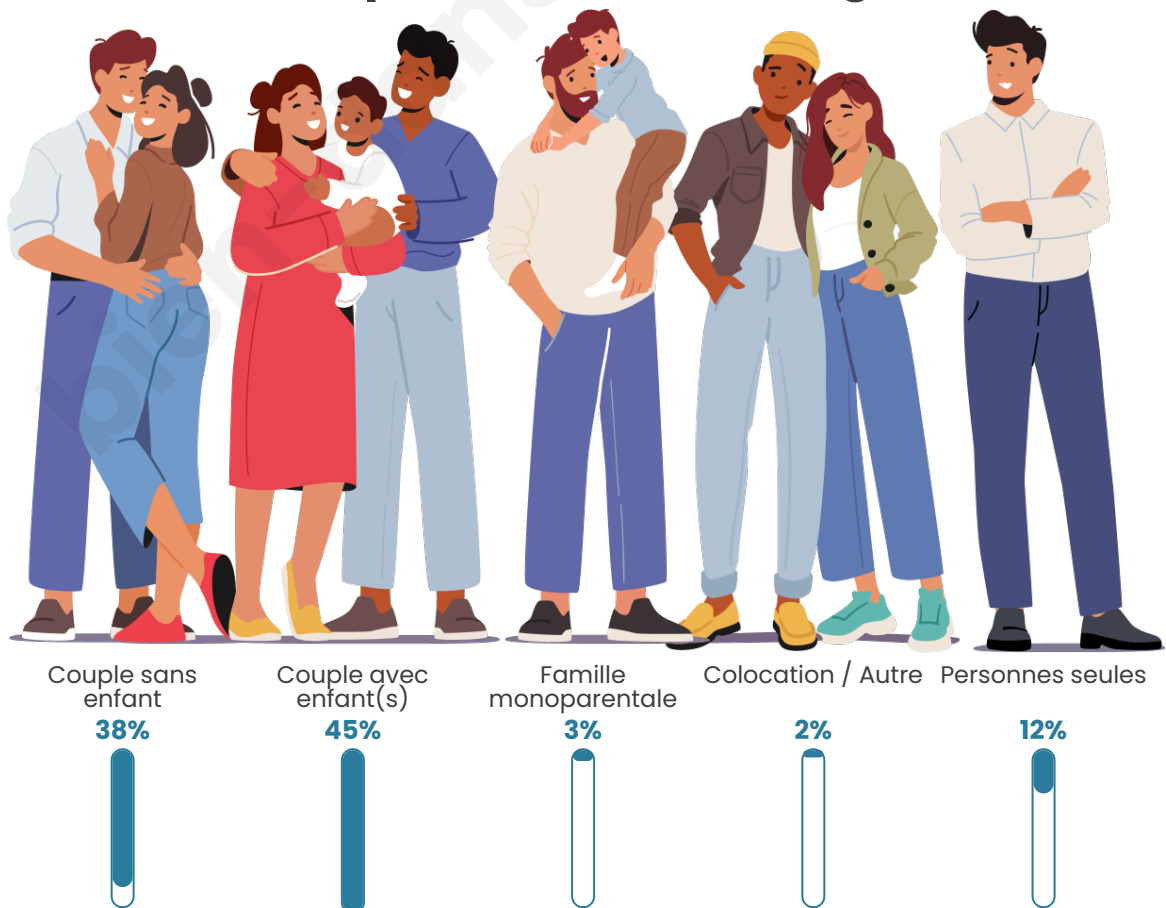

Tranche d'âge

Activité professionnelle

Niveau de diplôme

Composition des ménages

Profils électoraux

Premier tour

	Emmanuel MACRON	32.69 %
	Marine LE PEN	23.19 %
	Jean-Luc MÉLENCHON	17.86 %
	Yannick JADOT	6.68 %
	Valérie PÉCRESE	3.89 %
	Éric ZEMMOUR	3.86 %
	Anne HIDALGO	2.86 %
	Nicolas DUPONT- AIGNAN	2.72 %
	Jean LASSALLE	2.68 %
	Fabien ROUSSEL	1.75 %
	Philippe POUTOU	1.07 %
	Nathalie ARTHAUD	0.75 %