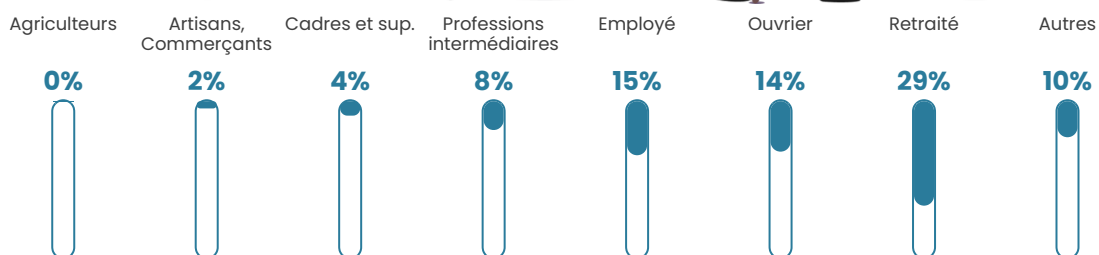

Pop densité

205 h/km²

Revenu moyen

20 750 €/an

Evolution du nombre d'habitants

Sources : Institut national de la statistique et des études économiques (insee) selon Les dernières parutions officielles de 2024 portant sur les années 2020, 2021 et 2022.

Tranche d'âge

Activité professionnelle

Niveau de diplôme

Composition des ménages

Profils électoraux

Premier tour

	Marine LE PEN	45.06 %
	Emmanuel MACRON	23.48 %
	Jean-Luc MÉLENCHON	9.89 %
	Éric ZEMMOUR	5.80 %
	Yannick JADOT	3.04 %
	Valérie PÉCRESE	2.95 %
	Fabien ROUSSEL	2.85 %
	Nicolas DUPONT-AIGNAN	2.38 %
	Anne HIDALGO	1.62 %
	Jean LASSALLE	1.52 %
	Nathalie ARTHAUD	0.76 %
	Philippe POUTOU	0.67 %