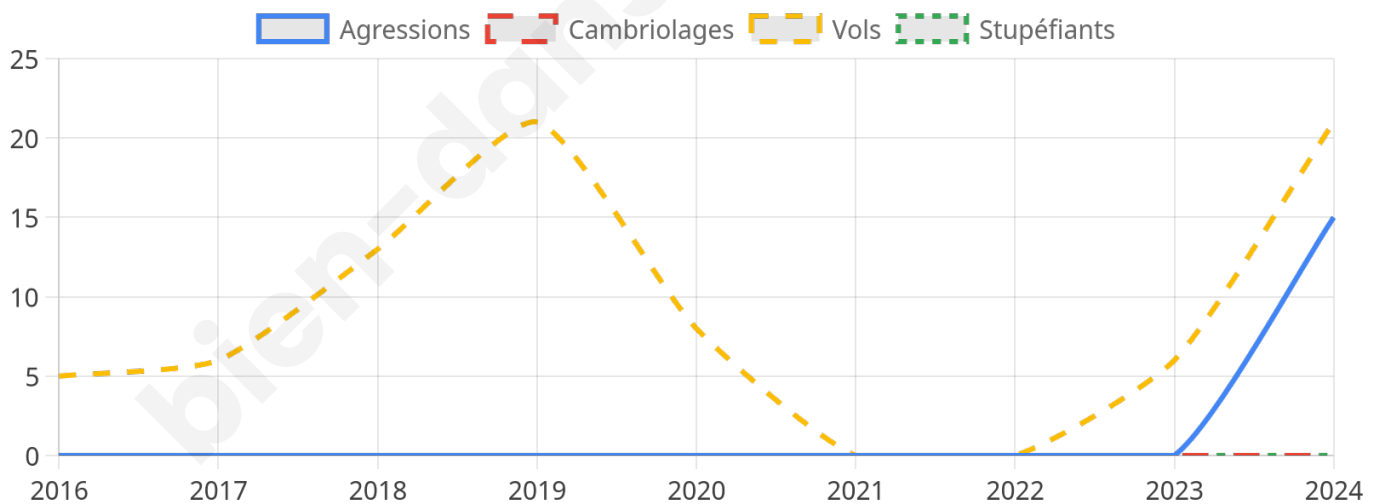

1 445 inscrits

Participation : 74.81%

Votes blancs : 1.85%

Votes nuls : 0.83%

Second tour

	Emmanuel MACRON	36,67 %
	Marine LE PEN	63,33 %

1 445 inscrits

Participation : 75.64%

Votes blancs : 4.3%

Votes nuls : 2.38%

Sécurité

Agressions physiques / sexuelles

15

Cambriolages

0

Vols / dégradations

21

Stupéfiants

0

Evolution du nombre d'infractions

Pour comparer

(en proportion du nombre d'habitants)

Sources : Bases statistiques communale, départementale et régionale de la délinquance enregistrée par la police et la gendarmerie nationales selon les dernières parutions officielles de 2025 portant sur l'année 2024 ([data.gouv](https://data.gouv.fr)).