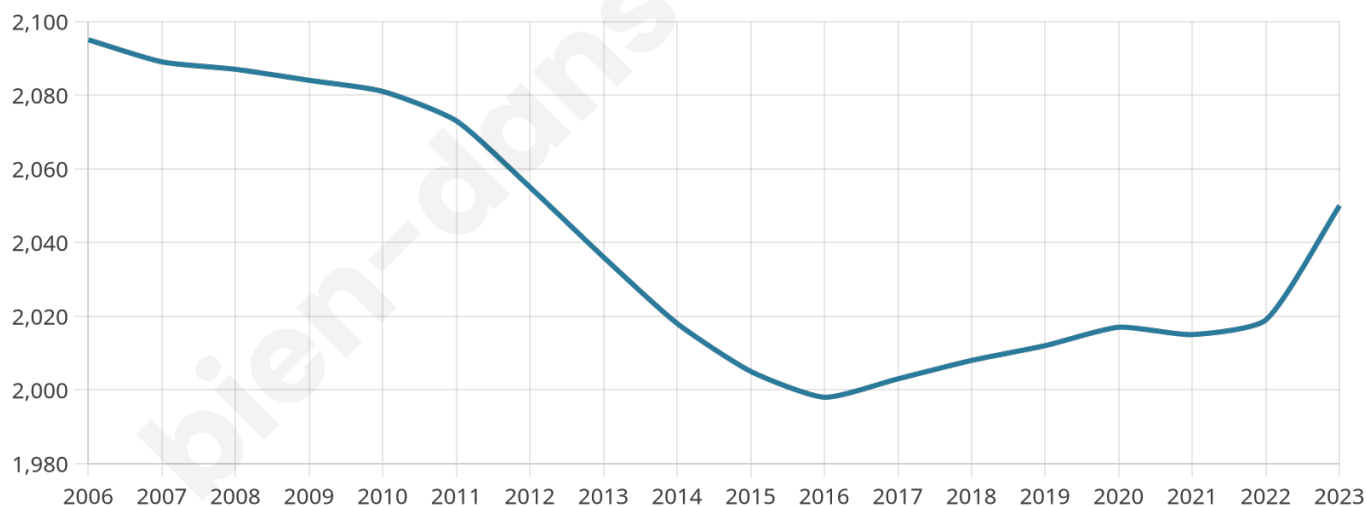

Nombre d'habitants

2 050

Age moyen

45 ans

Pop active

42.4%

Taux chômage

11.7%

Pop densité

205 h/km²

Revenu moyen

20 750 €/an

Evolution du nombre d'habitants

Sources : Institut national de la statistique et des études économiques (insee) selon Les dernières parutions officielles de 2024 portant sur les années 2020, 2021 et 2022.

Tranche d'âge

Activité professionnelle

Niveau de diplôme

Composition des ménages

Profils électoraux

Premier tour

	Marine LE PEN	45.06 %
	Emmanuel MACRON	23.48 %
	Jean-Luc MÉLENCHON	9.89 %
	Éric ZEMMOUR	5.80 %
	Yannick JADOT	3.04 %
	Valérie PÉCRESE	2.95 %
	Fabien ROUSSEL	2.85 %
	Nicolas DUPONT-AIGNAN	2.38 %
	Anne HIDALGO	1.62 %
	Jean LASSALLE	1.52 %
	Nathalie ARTHAUD	0.76 %
	Philippe POUTOU	0.67 %