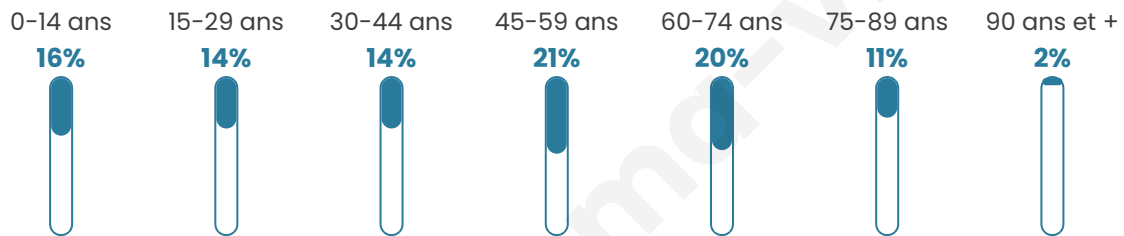

Nombre d'habitants

2 050

Age moyen

45 ans

Pop active

42.4%

Taux chômage

11.7%

Pop densité

205 h/km²

Revenu moyen

20 750 €/an

Evolution du nombre d'habitants

Sources : Institut national de la statistique et des études économiques (insee) selon Les dernières parutions officielles de 2024 portant sur les années 2020, 2021 et 2022.

Tranche d'âge

Activité professionnelle

Niveau de diplôme

Composition des ménages

Profils électoraux

Premier tour

	Marine LE PEN	45.06 %
	Emmanuel MACRON	23.48 %
	Jean-Luc MÉLENCHON	9.89 %
	Éric ZEMMOUR	5.80 %
	Yannick JADOT	3.04 %
	Valérie PÉCRESE	2.95 %
	Fabien ROUSSEL	2.85 %
	Nicolas DUPONT-AIGNAN	2.38 %
	Anne HIDALGO	1.62 %
	Jean LASSALLE	1.52 %
	Nathalie ARTHAUD	0.76 %
	Philippe POUTOU	0.67 %

1 445 inscrits

Participation : 74.81%

Votes blancs : 1.85%

Votes nuls : 0.83%

Second tour

	Emmanuel MACRON	36,67 %
	Marine LE PEN	63,33 %

1 445 inscrits

Participation : 75.64%