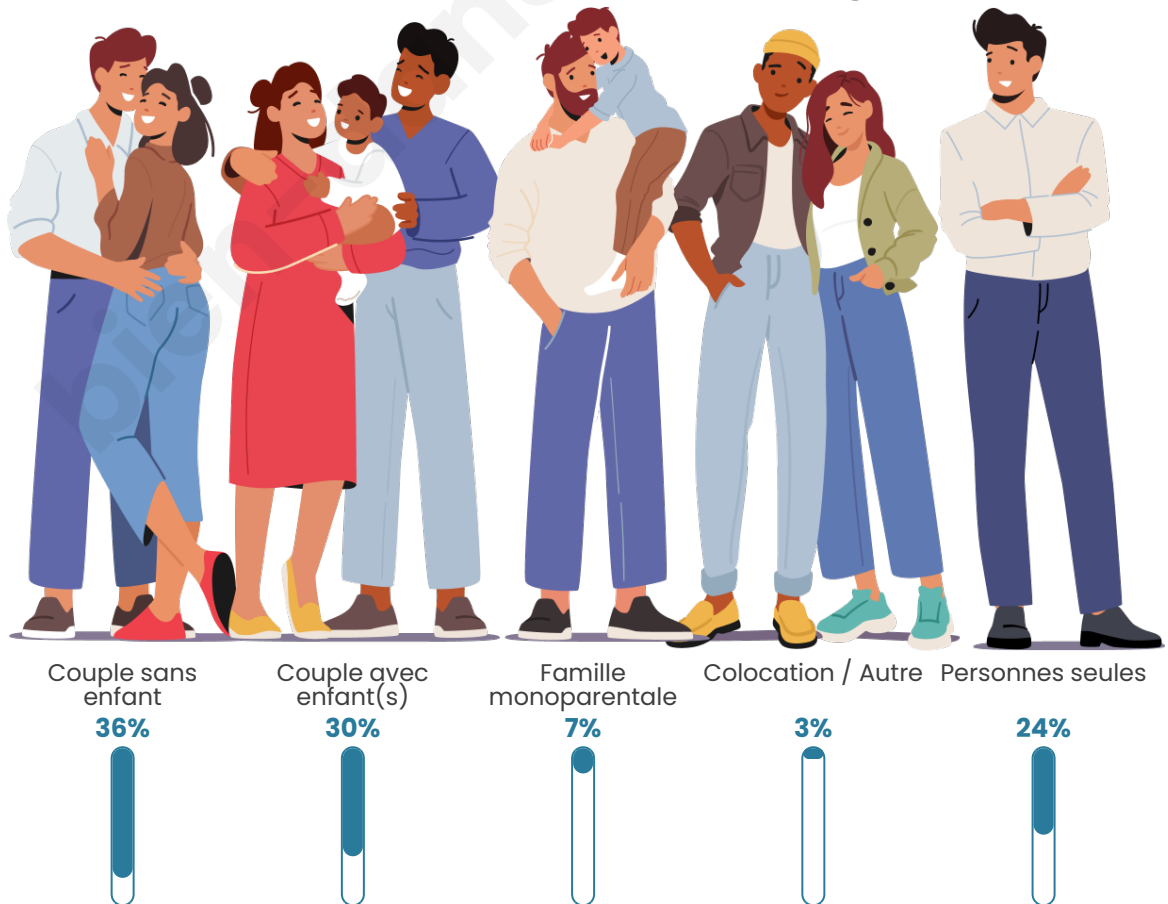

Nombre d'habitants

2 050

Age moyen

45 ans

Pop active

42.4%

Taux chômage

11.7%

Tranche d'âge

Activité professionnelle

Niveau de diplôme

Composition des ménages

Profils électoraux

Premier tour

	Marine LE PEN	45.06 %
	Emmanuel MACRON	23.48 %
	Jean-Luc MÉLENCHON	9.89 %
	Éric ZEMMOUR	5.80 %
	Yannick JADOT	3.04 %
	Valérie PÉCRESE	2.95 %
	Fabien ROUSSEL	2.85 %
	Nicolas DUPONT-AIGNAN	2.38 %
	Anne HIDALGO	1.62 %
	Jean LASSALLE	1.52 %
	Nathalie ARTHAUD	0.76 %
	Philippe POUTOU	0.67 %