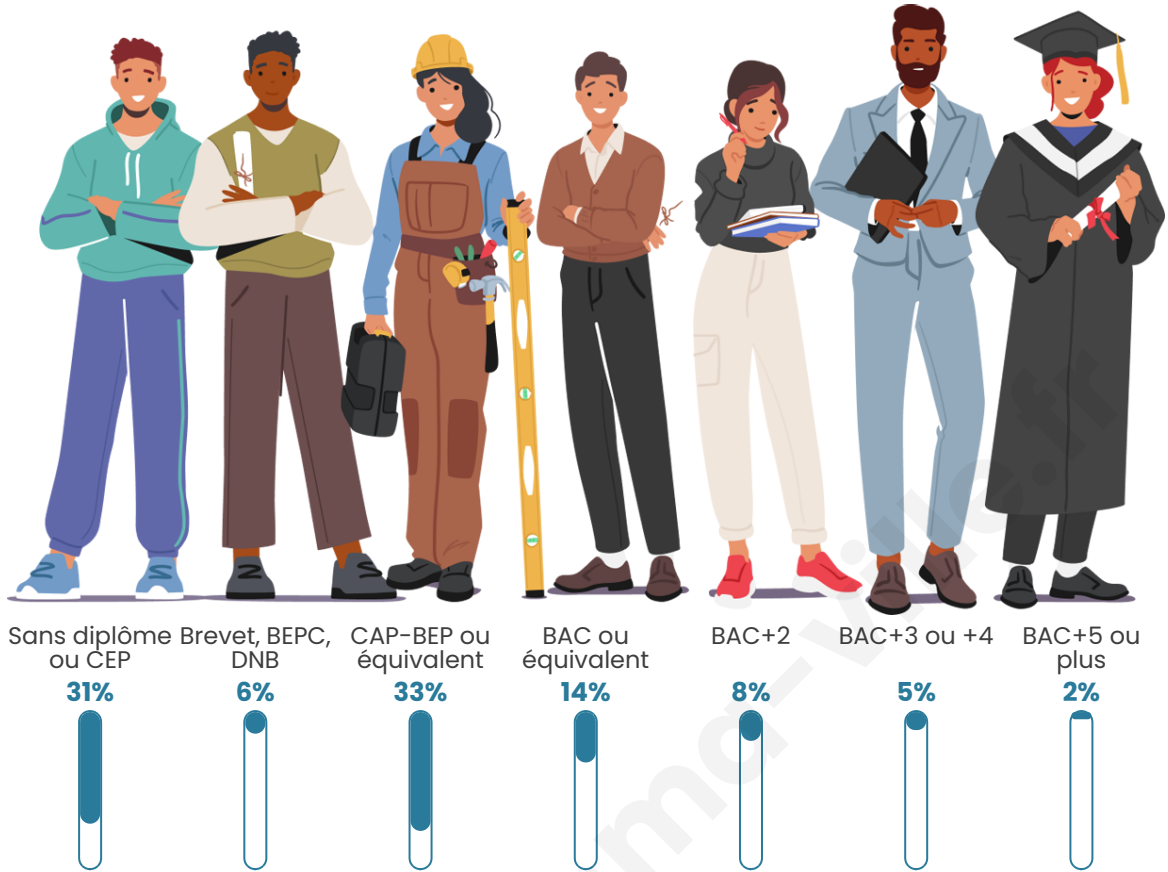

Nombre d'habitants

2 050

Age moyen

45 ans

Pop active

42.4%

Taux chômage

11.7%

Tranche d'âge

Activité professionnelle

Niveau de diplôme

Composition des ménages

Profils électoraux

Premier tour

	Marine LE PEN	45.06 %
	Emmanuel MACRON	23.48 %
	Jean-Luc MÉLENCHON	9.89 %
	Éric ZEMMOUR	5.80 %
	Yannick JADOT	3.04 %
	Valérie PÉCRESE	2.95 %
	Fabien ROUSSEL	2.85 %
	Nicolas DUPONT-AIGNAN	2.38 %
	Anne HIDALGO	1.62 %
	Jean LASSALLE	1.52 %
	Nathalie ARTHAUD	0.76 %
	Philippe POUTOU	0.67 %