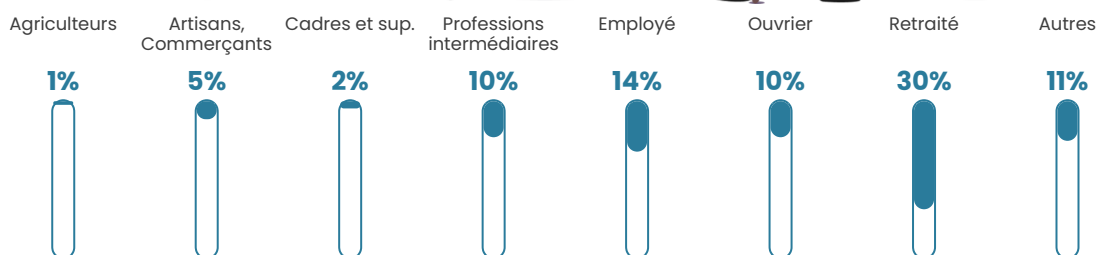

20 h/km²

Revenu moyen

21 890 €/an

Evolution du nombre d'habitants

Sources : Institut national de la statistique et des études économiques (insee) selon Les dernières parutions officielles de 2024 portant sur les années 2020, 2021 et 2022.

Tranche d'âge

Activité professionnelle

Niveau de diplôme

Composition des ménages

Profils électoraux

Premier tour

| | | |
|---|-----------------------|---------|
|  | Marine LE PEN | 24.03 % |
|  | Jean-Luc MÉLENCHON | 21.51 % |
|  | Emmanuel MACRON | 21.28 % |
|  | Jean LASSALLE | 8.47 % |
|  | Éric ZEMMOUR | 8.01 % |
|  | Yannick JADOT | 5.03 % |
|  | Anne HIDALGO | 4.12 % |
|  | Nicolas DUPONT-AIGNAN | 2.75 % |
|  | Valérie PÉCRESSE | 2.29 % |
|  | Fabien ROUSSEL | 1.83 % |
|  | Philippe POUTOU | 0.69 % |
|  | Nathalie ARTHAUD | 0.00 % |