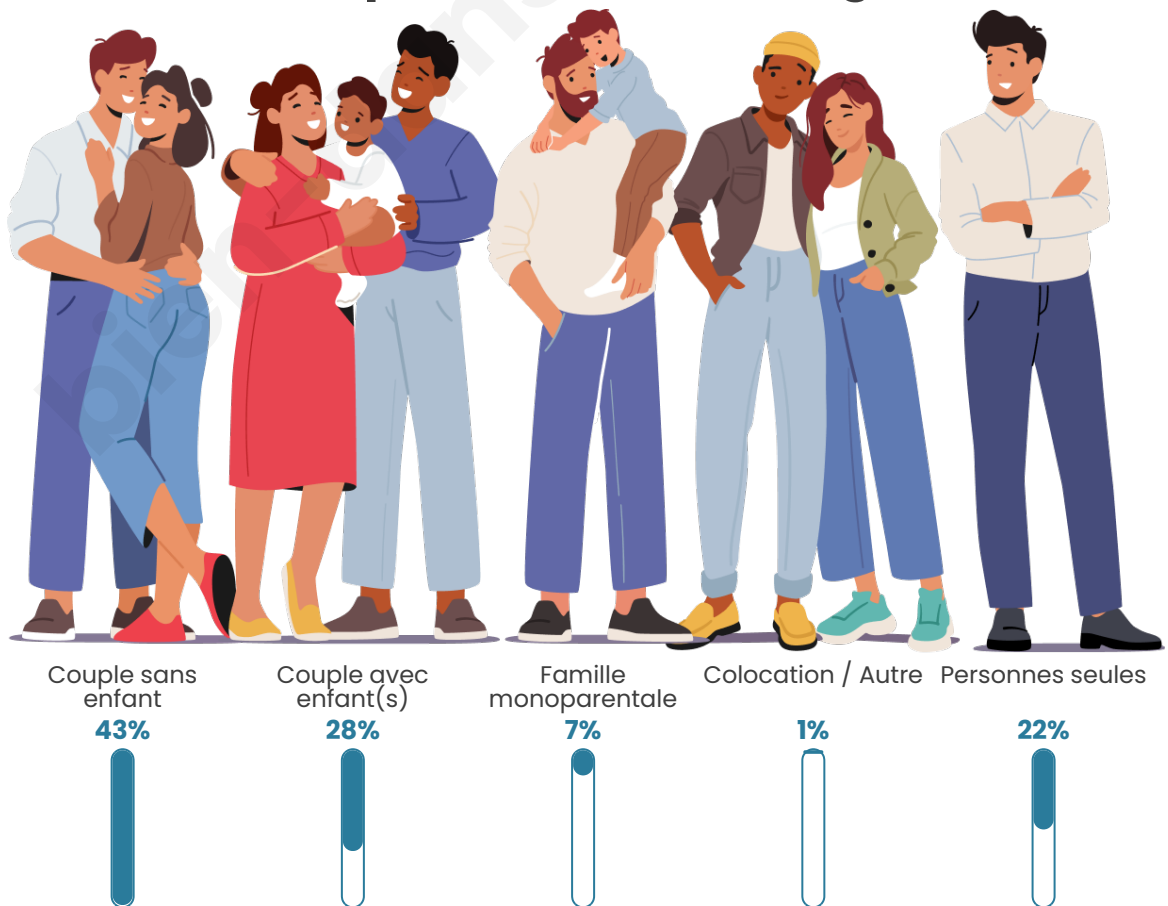

Tranche d'âge

Activité professionnelle

Niveau de diplôme

Composition des ménages

Profils électoraux

Premier tour

| | | |
|---|-----------------------|---------|
|  | Marine LE PEN | 24.03 % |
|  | Jean-Luc MÉLENCHON | 21.51 % |
|  | Emmanuel MACRON | 21.28 % |
|  | Jean LASSALLE | 8.47 % |
|  | Éric ZEMMOUR | 8.01 % |
|  | Yannick JADOT | 5.03 % |
|  | Anne HIDALGO | 4.12 % |
|  | Nicolas DUPONT-AIGNAN | 2.75 % |
|  | Valérie PÉCRESSE | 2.29 % |
|  | Fabien ROUSSEL | 1.83 % |
|  | Philippe POUTOU | 0.69 % |
|  | Nathalie ARTHAUD | 0.00 % |