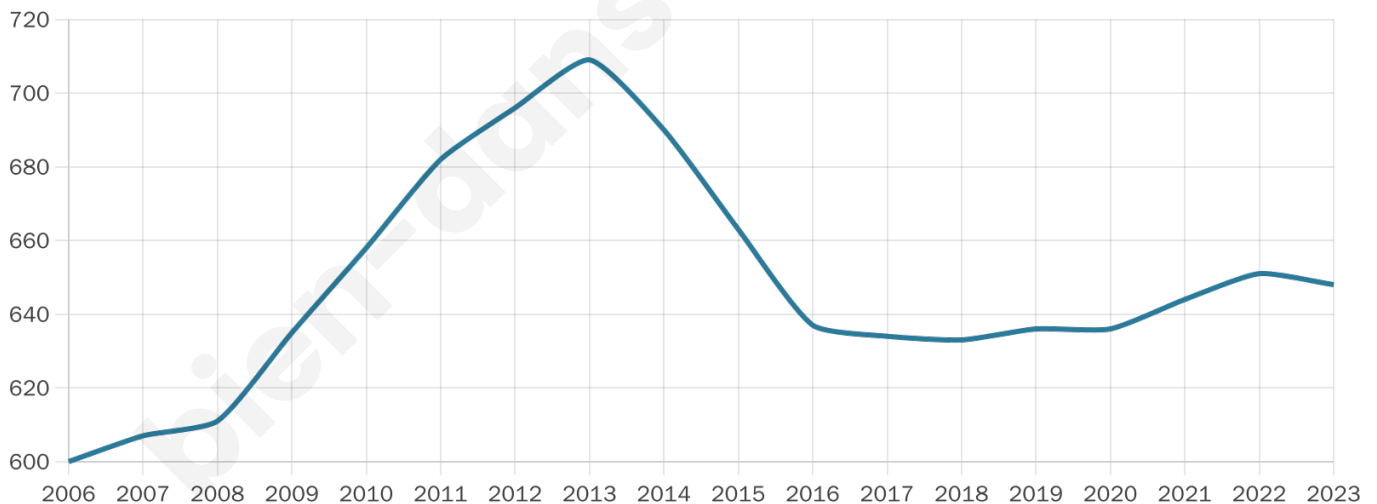

Version web

Ville de Vailhourles

Présenté par

BIEN dans
ma **VILLE** 

Sommaire

| | |
|---|----|
| Situation géographique | 3 |
| Statistiques sur la population | 4 |
| Evolution du nombre d'habitants | 4 |
| Tranche d'âge | 5 |
| 0-14 ans | 5 |
| 15-29 ans | 5 |
| 30-44 ans | 5 |
| 45-59 ans | 5 |
| 60-74 ans | 5 |
| 75-89 ans | 5 |
| 90 ans et + | 5 |
| Activité professionnelle | 5 |
| Agriculteurs | 5 |
| Artisans, Commerçants | 5 |
| Cadres et sup. | 5 |
| Professions intermédiaires | 5 |
| Employé | 5 |
| Ouvrier | 5 |
| Retraité | 5 |
| Autres | 5 |
| Niveau de diplôme | 6 |
| Sans diplôme ou CEP | 6 |
| Brevet, BEPC, DNB | 6 |
| CAP-BEP ou équivalent | 6 |
| BAC ou équivalent | 6 |
| BAC+2 | 6 |
| BAC+3 ou +4 | 6 |
| BAC+5 ou plus | 6 |
| Composition des ménages | 6 |
| Couple sans enfant | 6 |
| Couple avec enfant(s) | 6 |
| Famille monoparentale | 6 |
| Colocation / Autre | 6 |
| Personnes seules | 6 |
| Profils électoraux | 7 |
| Premier tour | 7 |
| Sécurité | 8 |
| Evolution du nombre d'infractions | 8 |
| Pour comparer | 9 |
| Services à la population | 10 |
| Commerce | 10 |
| Éducation | 10 |
| Villes autour de Vailhourles | 12 |

648

Age moyen

46 ans

Pop active

43.7%

Taux chômage

6.4%

Pop densité

20 h/km²

Revenu moyen

21 890 €/an

Evolution du nombre d'habitants

Sources : Institut national de la statistique et des études économiques (insee) selon Les dernières parutions officielles de 2024 portant sur les années 2020, 2021 et 2022.