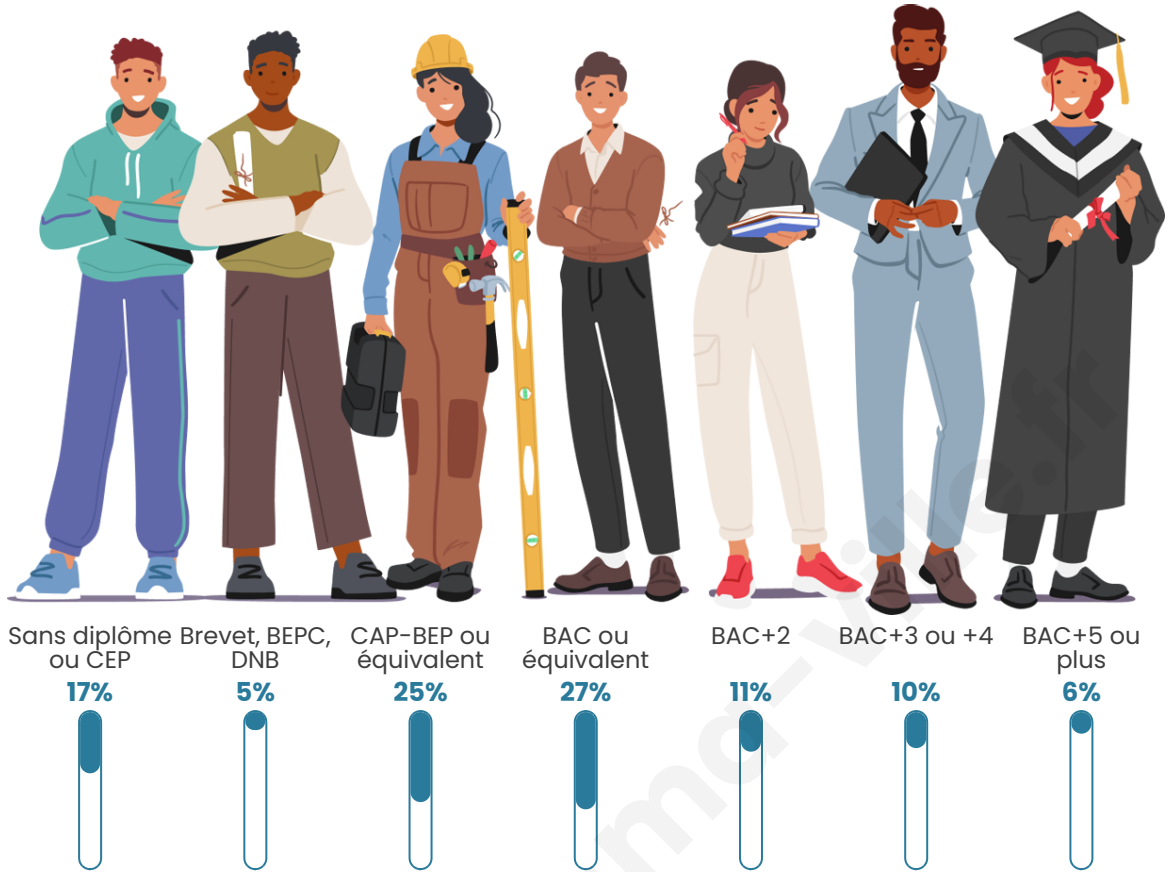

Niveau de diplôme