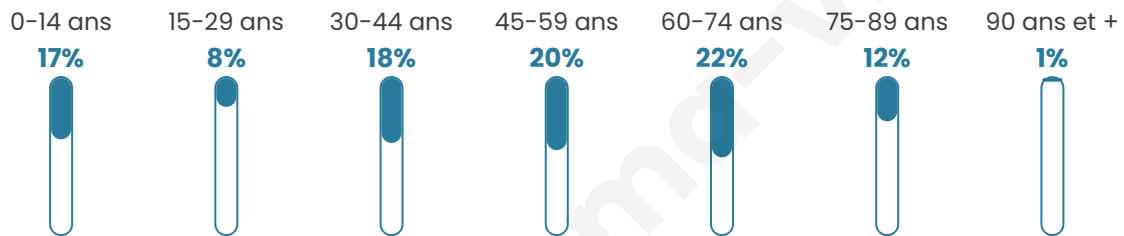

648

Age moyen

46 ans

Pop active

43.7%

Taux chômage

6.4%

Pop densité

20 h/km²

Revenu moyen

21 890 €/an

Evolution du nombre d'habitants

Sources : Institut national de la statistique et des études économiques (insee) selon Les dernières parutions officielles de 2024 portant sur les années 2020, 2021 et 2022.

Tranche d'âge

Activité professionnelle

Niveau de diplôme

Composition des ménages

Profils électoraux

Premier tour

| | | |
|---|-----------------------|---------|
|  | Marine LE PEN | 24.03 % |
|  | Jean-Luc MÉLENCHON | 21.51 % |
|  | Emmanuel MACRON | 21.28 % |
|  | Jean LASSALLE | 8.47 % |
|  | Éric ZEMMOUR | 8.01 % |
|  | Yannick JADOT | 5.03 % |
|  | Anne HIDALGO | 4.12 % |
|  | Nicolas DUPONT-AIGNAN | 2.75 % |
|  | Valérie PÉCRESSE | 2.29 % |
|  | Fabien ROUSSEL | 1.83 % |
|  | Philippe POUTOU | 0.69 % |
|  | Nathalie ARTHAUD | 0.00 % |

538 inscrits

Participation : 82.9%

Votes blancs : 1.79%

Votes nuls : 0.22%

Second tour

| | | |
|---|-----------------|---------|
|  | Emmanuel MACRON | 50,66 % |
|  | Marine LE PEN | 49,34 % |

537 inscrits

Participation : 78.77%