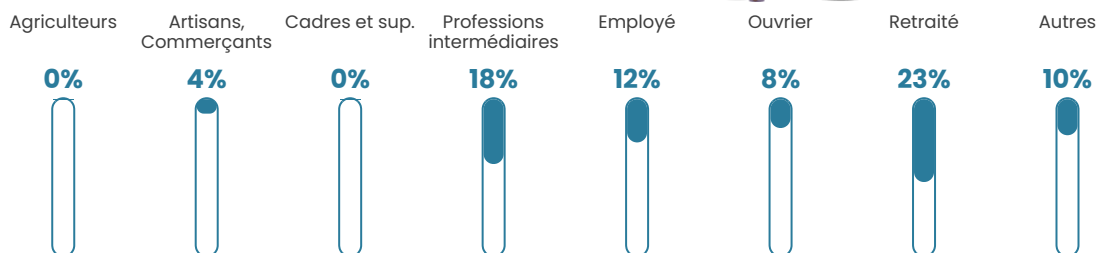

43 ans

Pop active

40.6%

Taux chômage

4.4%

Pop densité

41 h/km²

Revenu moyen

21 150 €/an

Evolution du nombre d'habitants

Sources : Institut national de la statistique et des études économiques (insee) selon Les dernières parutions officielles de 2024 portant sur les années 2020, 2021 et 2022.

Tranche d'âge

Activité professionnelle

Niveau de diplôme

Composition des ménages

Profils électoraux

Premier tour

	Marine LE PEN	36.36 %
	Emmanuel MACRON	22.08 %
	Jean-Luc MÉLENCHON	14.29 %
	Valérie PÉCRESSE	6.49 %
	Jean LASSALLE	5.19 %
	Éric ZEMMOUR	5.19 %
	Nicolas DUPONT-AIGNAN	3.90 %
	Yannick JADOT	3.25 %
	Philippe POUTOU	1.95 %
	Fabien ROUSSEL	0.65 %
	Anne HIDALGO	0.65 %
	Nathalie ARTHAUD	0.00 %