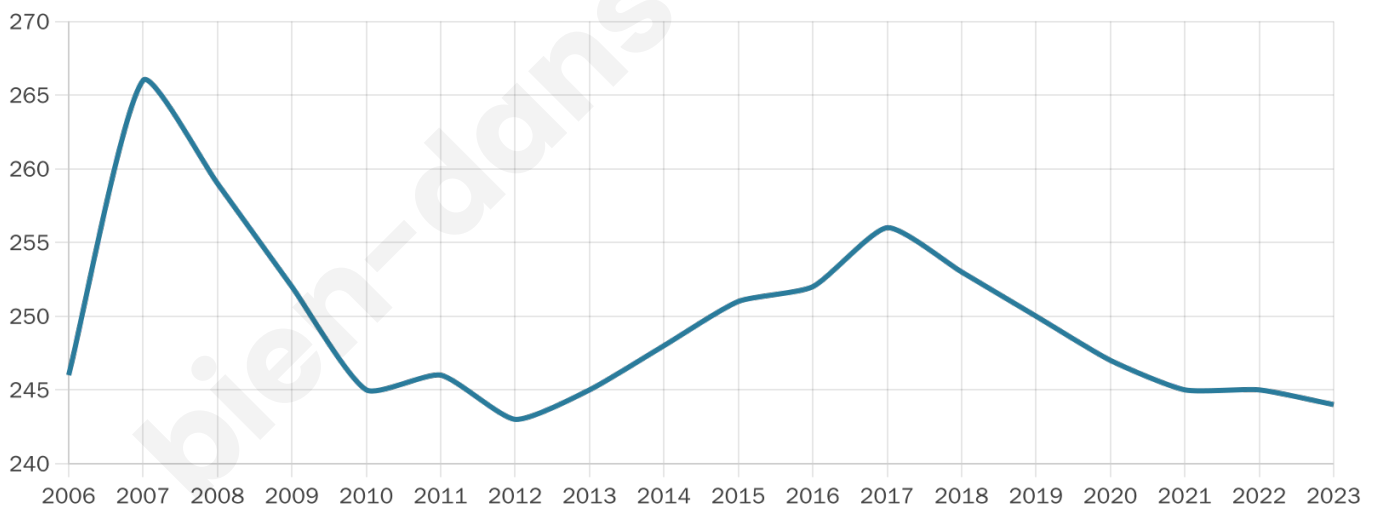

43 ans

Pop active

40.6%

Taux chômage

4.4%

Pop densité

41 h/km²

Revenu moyen

21 150 €/an

Evolution du nombre d'habitants

Sources : Institut national de la statistique et des études économiques (insee) selon Les dernières parutions officielles de 2024 portant sur les années 2020, 2021 et 2022.