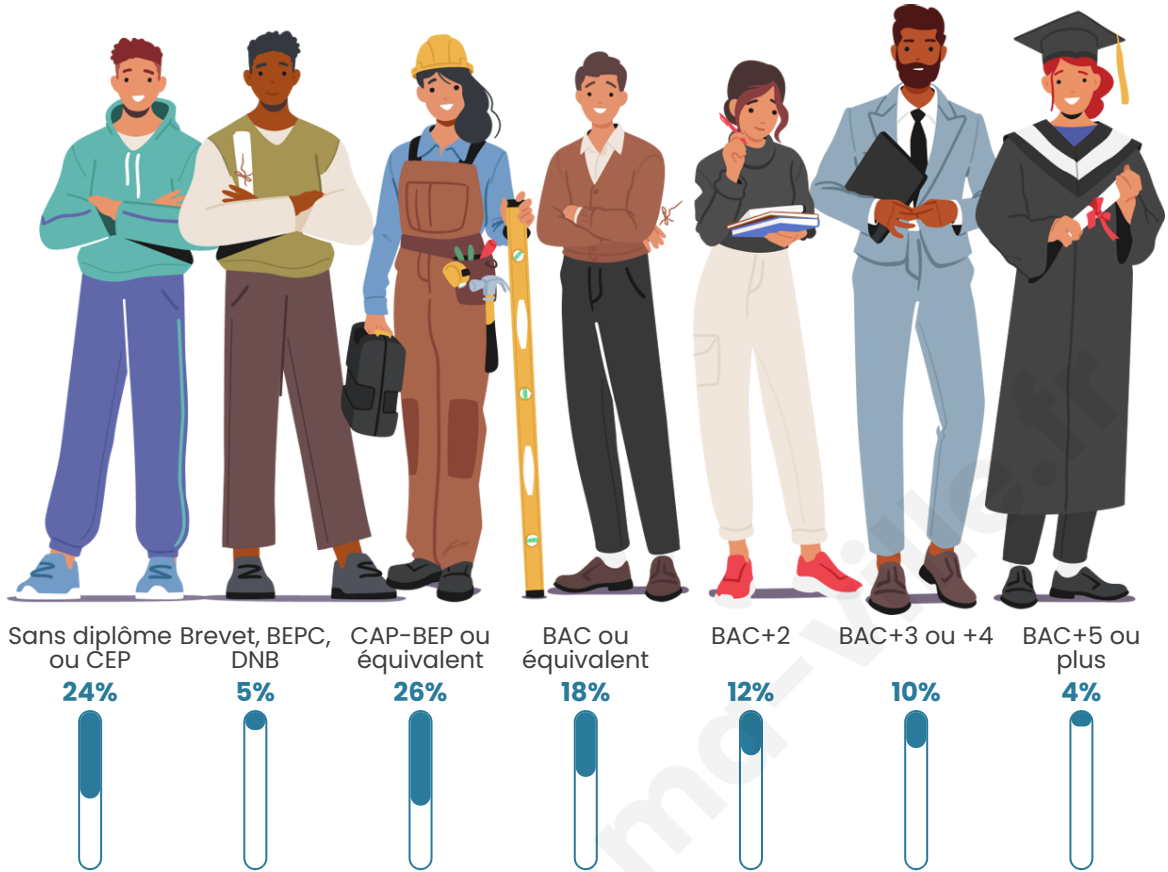

Tranche d'âge

Activité professionnelle

Niveau de diplôme

Composition des ménages

Profils électoraux

Premier tour

	Marine LE PEN	36.36 %
	Emmanuel MACRON	22.08 %
	Jean-Luc MÉLENCHON	14.29 %
	Valérie PÉCRESSE	6.49 %
	Jean LASSALLE	5.19 %
	Éric ZEMMOUR	5.19 %
	Nicolas DUPONT-AIGNAN	3.90 %
	Yannick JADOT	3.25 %
	Philippe POUTOU	1.95 %
	Fabien ROUSSEL	0.65 %
	Anne HIDALGO	0.65 %
	Nathalie ARTHAUD	0.00 %