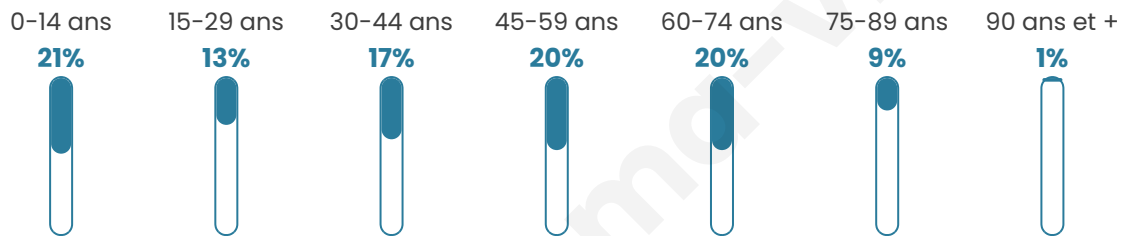

43 ans

Pop active

40.6%

Taux chômage

4.4%

Pop densité

41 h/km²

Revenu moyen

21 150 €/an

Evolution du nombre d'habitants

Sources : Institut national de la statistique et des études économiques (insee) selon Les dernières parutions officielles de 2024 portant sur les années 2020, 2021 et 2022.

Tranche d'âge

Activité professionnelle

Niveau de diplôme

Composition des ménages

Profils électoraux

Premier tour

	Marine LE PEN	36.36 %
	Emmanuel MACRON	22.08 %
	Jean-Luc MÉLENCHON	14.29 %
	Valérie PÉCRESSE	6.49 %
	Jean LASSALLE	5.19 %
	Éric ZEMMOUR	5.19 %
	Nicolas DUPONT-AIGNAN	3.90 %
	Yannick JADOT	3.25 %
	Philippe POUTOU	1.95 %
	Fabien ROUSSEL	0.65 %
	Anne HIDALGO	0.65 %
	Nathalie ARTHAUD	0.00 %