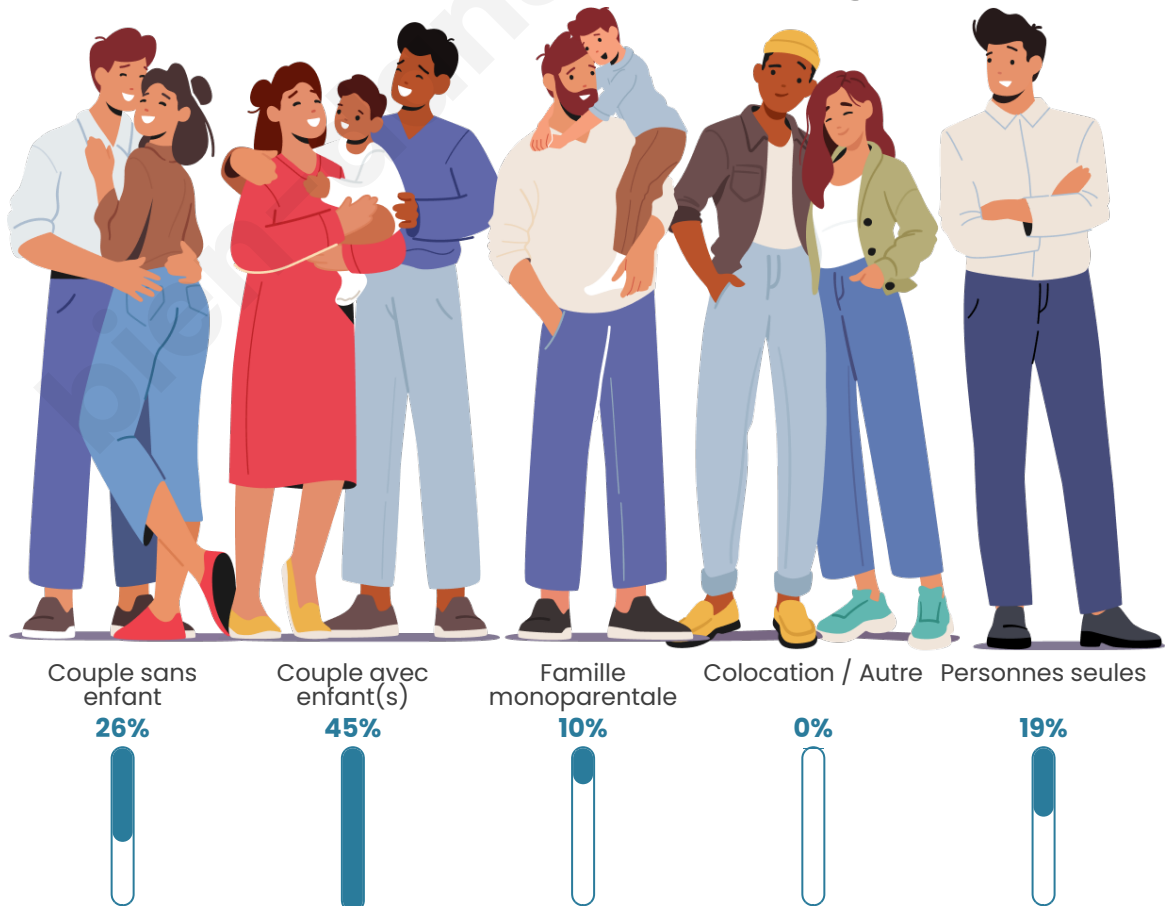

Tranche d'âge

Activité professionnelle

Niveau de diplôme

Composition des ménages

Profils électoraux

Premier tour

	Marine LE PEN	36.36 %
	Emmanuel MACRON	22.08 %
	Jean-Luc MÉLENCHON	14.29 %
	Valérie PÉCRESSE	6.49 %
	Jean LASSALLE	5.19 %
	Éric ZEMMOUR	5.19 %
	Nicolas DUPONT-AIGNAN	3.90 %
	Yannick JADOT	3.25 %
	Philippe POUTOU	1.95 %
	Fabien ROUSSEL	0.65 %
	Anne HIDALGO	0.65 %
	Nathalie ARTHAUD	0.00 %