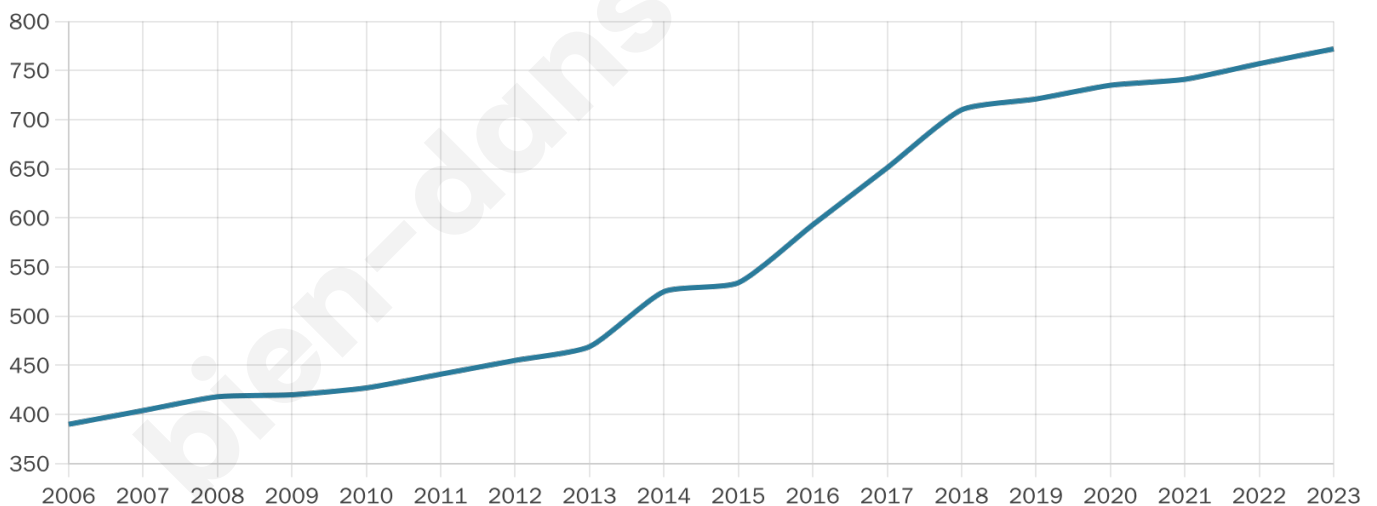

Version web

Ville de Vacquières

Présenté par

BIEN dans
ma **VILLE** 

Sommaire

Situation géographique	3
Statistiques sur la population	4
Evolution du nombre d'habitants	4
Tranche d'âge	5
0-14 ans	5
15-29 ans	5
30-44 ans	5
45-59 ans	5
60-74 ans	5
75-89 ans	5
90 ans et +	5
Activité professionnelle	5
Agriculteurs	5
Artisans, Commerçants	5
Cadres et sup.	5
Professions intermédiaires	5
Employé	5
Ouvrier	5
Retraité	5
Autres	5
Niveau de diplôme	6
Sans diplôme ou CEP	6
Brevet, BEPC, DNB	6
CAP-BEP ou équivalent	6
BAC ou équivalent	6
BAC+2	6
BAC+3 ou +4	6
BAC+5 ou plus	6
Composition des ménages	6
Couple sans enfant	6
Couple avec enfant(s)	6
Famille monoparentale	6
Colocation / Autre	6
Personnes seules	6
Profils électoraux	7
Premier tour	7
Sécurité	8
Evolution du nombre d'infractions	8
Pour comparer	9
Services à la population	10
Commerce	10
Éducation	10
Villes autour de Vacquières	11

36 ans

Pop active

50.8%

Taux chômage

7.4%

Pop densité

55 h/km²

Revenu moyen

23 000 €/an

Evolution du nombre d'habitants

Sources : Institut national de la statistique et des études économiques (insee) selon Les dernières parutions officielles de 2024 portant sur les années 2020, 2021 et 2022.