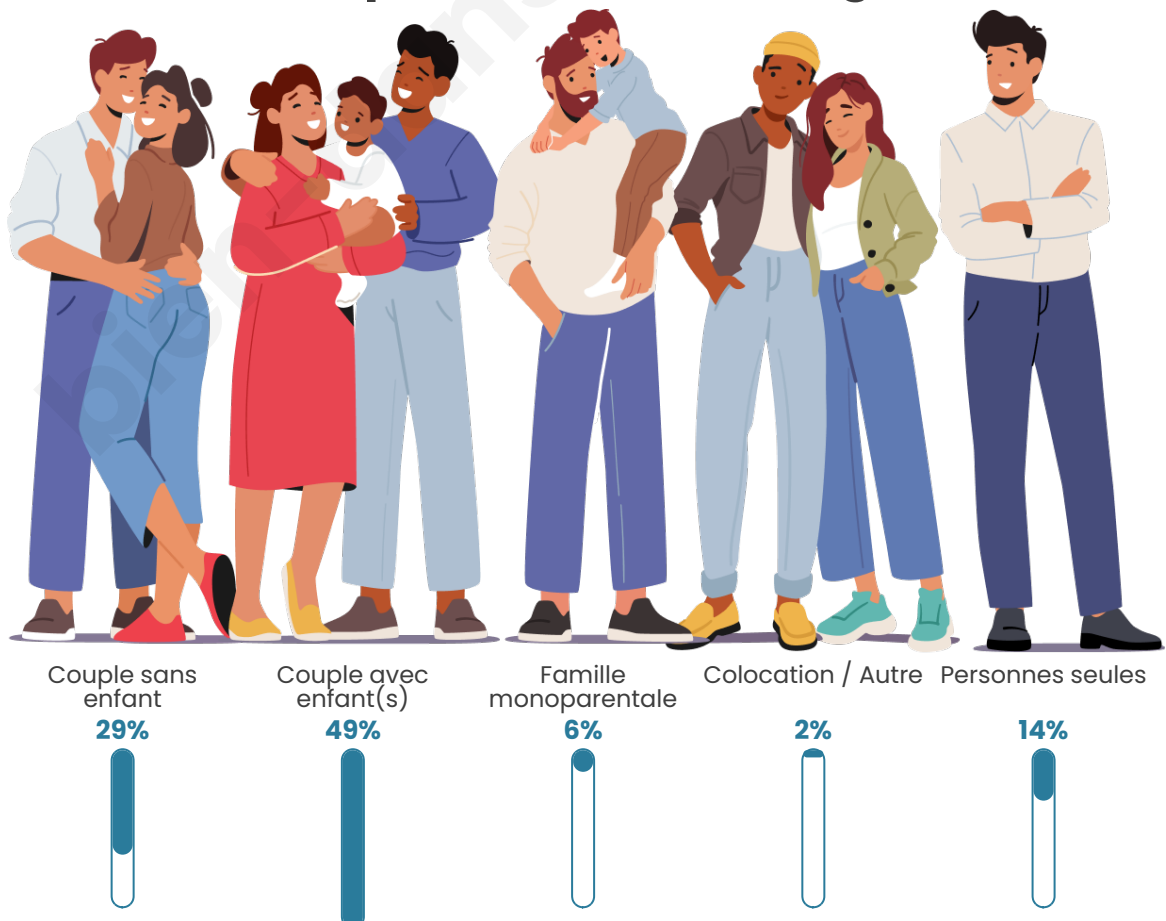

Tranche d'âge

Activité professionnelle

Niveau de diplôme

Composition des ménages

Profils électoraux

Premier tour

	Emmanuel MACRON	25.60 %
	Marine LE PEN	23.85 %
	Jean-Luc MÉLENCHON	22.98 %
	Éric ZEMMOUR	8.97 %
	Yannick JADOT	6.56 %
	Jean LASSALLE	4.60 %
	Valérie PÉCRESE	2.63 %
	Nicolas DUPONT- AIGNAN	1.75 %
	Fabien ROUSSEL	1.09 %
	Anne HIDALGO	0.88 %
	Philippe POUTOU	0.88 %
	Nathalie ARTHAUD	0.22 %