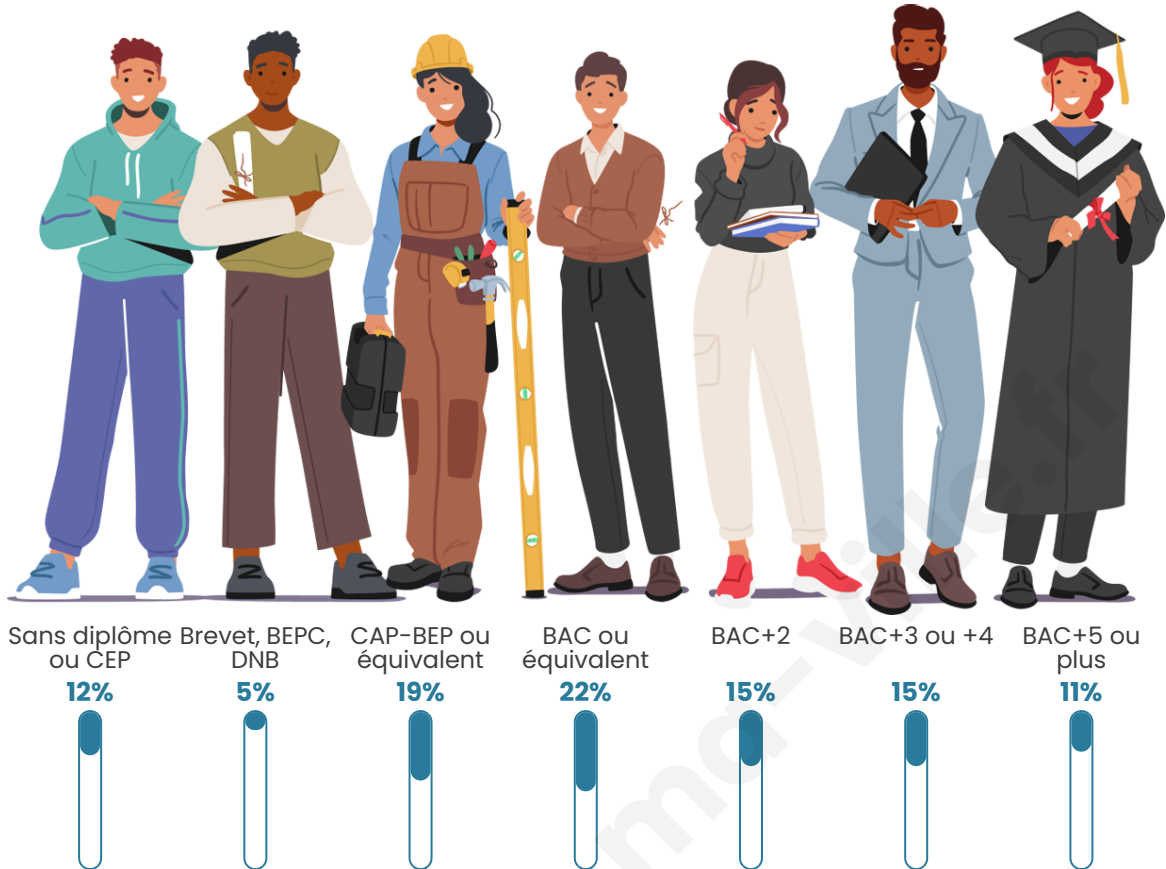

36 ans

Pop active

50.8%

Taux chômage

7.4%

Pop densité

55 h/km²

Revenu moyen

Tranche d'âge

Activité professionnelle

Niveau de diplôme

Composition des ménages

Profils électoraux

Premier tour

	Emmanuel MACRON	25.60 %
	Marine LE PEN	23.85 %
	Jean-Luc MÉLENCHON	22.98 %
	Éric ZEMMOUR	8.97 %
	Yannick JADOT	6.56 %
	Jean LASSALLE	4.60 %
	Valérie PÉCRESE	2.63 %
	Nicolas DUPONT- AIGNAN	1.75 %
	Fabien ROUSSEL	1.09 %
	Anne HIDALGO	0.88 %
	Philippe POUTOU	0.88 %
	Nathalie ARTHAUD	0.22 %