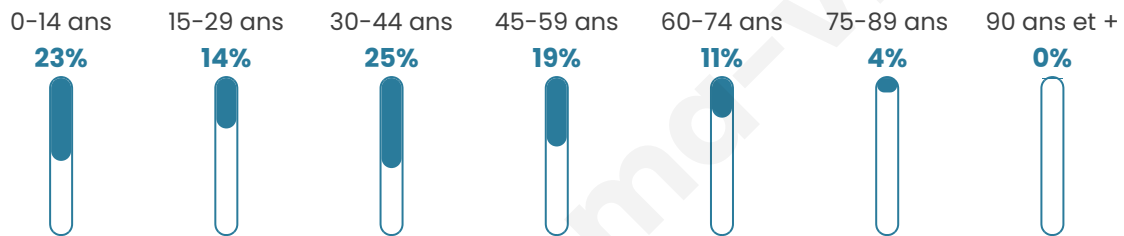

36 ans

Pop active

50.8%

Taux chômage

7.4%

Pop densité

55 h/km²

Revenu moyen

23 000 €/an

Evolution du nombre d'habitants

Sources : Institut national de la statistique et des études économiques (insee) selon Les dernières parutions officielles de 2024 portant sur les années 2020, 2021 et 2022.

Tranche d'âge

Activité professionnelle

Niveau de diplôme

Composition des ménages

Profils électoraux

Premier tour

	Emmanuel MACRON	25.60 %
	Marine LE PEN	23.85 %
	Jean-Luc MÉLENCHON	22.98 %
	Éric ZEMMOUR	8.97 %
	Yannick JADOT	6.56 %
	Jean LASSALLE	4.60 %
	Valérie PÉCRESE	2.63 %
	Nicolas DUPONT- AIGNAN	1.75 %
	Fabien ROUSSEL	1.09 %
	Anne HIDALGO	0.88 %
	Philippe POUTOU	0.88 %
	Nathalie ARTHAUD	0.22 %