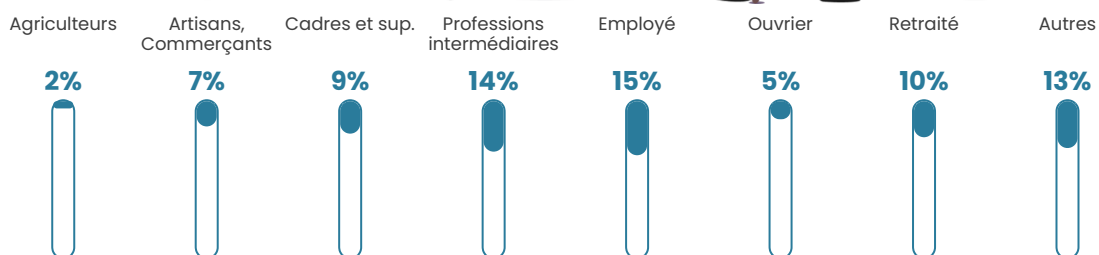

36 ans

Pop active

50.8%

Taux chômage

7.4%

Pop densité

55 h/km²

Revenu moyen

23 000 €/an

Evolution du nombre d'habitants

Sources : Institut national de la statistique et des études économiques (insee) selon Les dernières parutions officielles de 2024 portant sur les années 2020, 2021 et 2022.

Tranche d'âge

Activité professionnelle

Niveau de diplôme

Composition des ménages

Profils électoraux

Premier tour

	Emmanuel MACRON	25.60 %
	Marine LE PEN	23.85 %
	Jean-Luc MÉLENCHON	22.98 %
	Éric ZEMMOUR	8.97 %
	Yannick JADOT	6.56 %
	Jean LASSALLE	4.60 %
	Valérie PÉCRESE	2.63 %
	Nicolas DUPONT- AIGNAN	1.75 %
	Fabien ROUSSEL	1.09 %
	Anne HIDALGO	0.88 %
	Philippe POUTOU	0.88 %
	Nathalie ARTHAUD	0.22 %