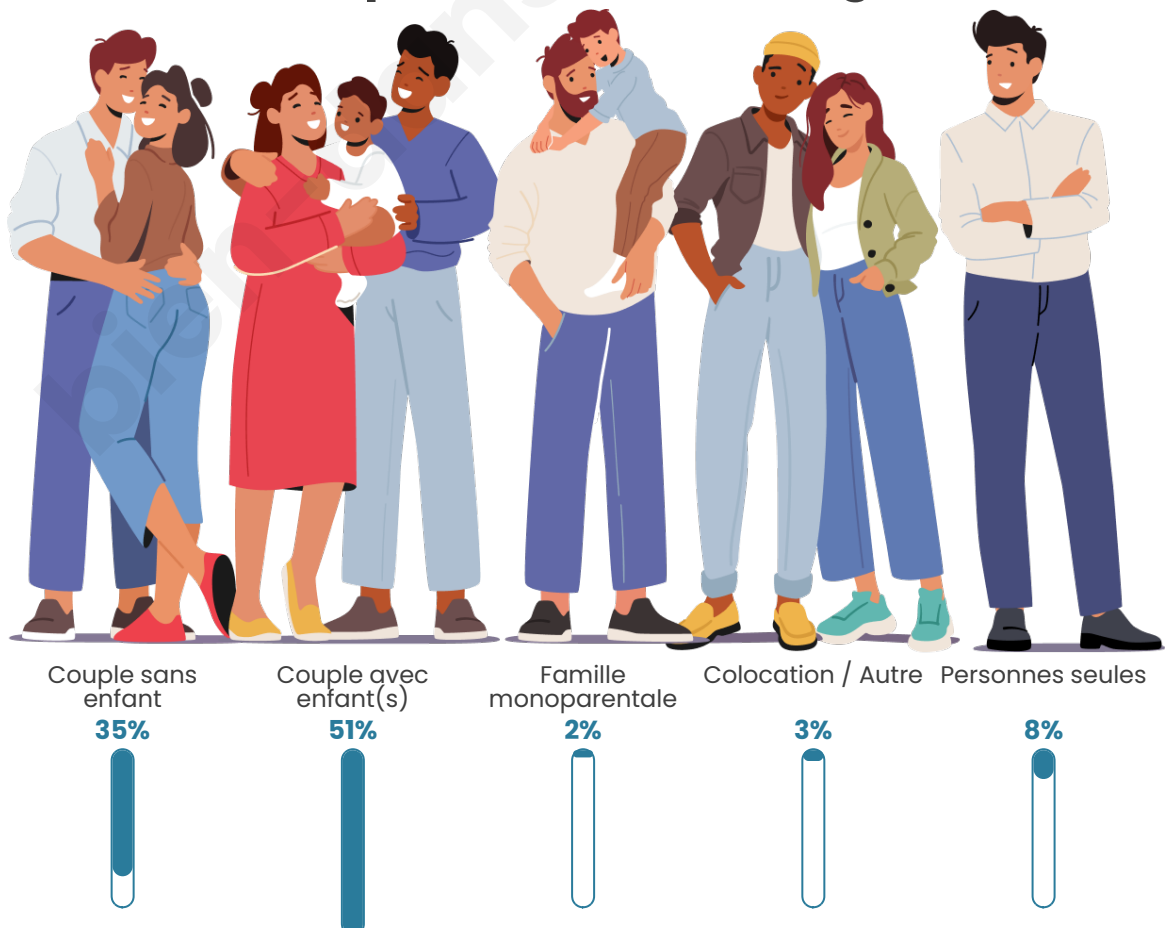

Tranche d'âge

Activité professionnelle

Niveau de diplôme

Composition des ménages

Profils électoraux

Premier tour

	Emmanuel MACRON	30.24 %
	Marine LE PEN	26.26 %
	Jean-Luc MÉLENCHON	17.77 %
	Éric ZEMMOUR	8.22 %
	Yannick JADOT	6.63 %
	Valérie PÉCRESE	3.98 %
	Jean LASSALLE	2.65 %
	Anne HIDALGO	1.59 %
	Nicolas DUPONT-AIGNAN	1.06 %
	Fabien ROUSSEL	0.80 %
	Nathalie ARTHAUD	0.53 %
	Philippe POUTOU	0.27 %