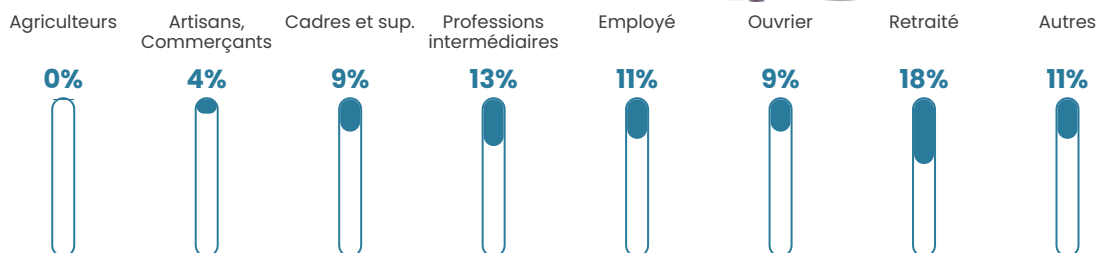

97 h/km²

Revenu moyen

24 370 €/an

Evolution du nombre d'habitants

Sources : Institut national de la statistique et des études économiques (insee) selon Les dernières parutions officielles de 2024 portant sur les années 2020, 2021 et 2022.

Tranche d'âge

Activité professionnelle

Niveau de diplôme

Composition des ménages

Profils électoraux

Premier tour

	Emmanuel MACRON	30.24 %
	Marine LE PEN	26.26 %
	Jean-Luc MÉLENCHON	17.77 %
	Éric ZEMMOUR	8.22 %
	Yannick JADOT	6.63 %
	Valérie PÉCRESE	3.98 %
	Jean LASSALLE	2.65 %
	Anne HIDALGO	1.59 %
	Nicolas DUPONT-AIGNAN	1.06 %
	Fabien ROUSSEL	0.80 %
	Nathalie ARTHAUD	0.53 %
	Philippe POUTOU	0.27 %