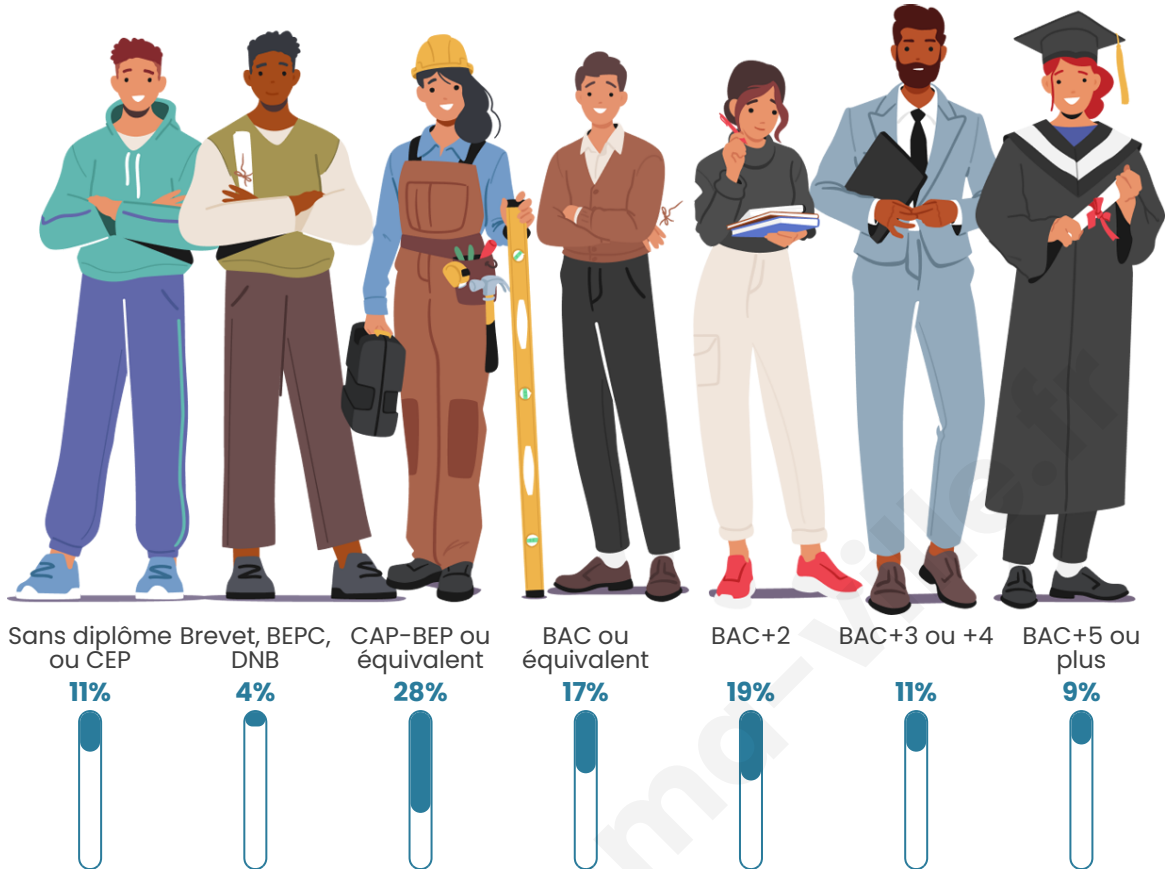

Version web

Ville de Vacognes-Neuilly

Présenté par

BIEN dans
ma **VILLE** 

Sommaire

Situation géographique	3
Statistiques sur la population	4
Evolution du nombre d'habitants	4
Tranche d'âge	5
0-14 ans	5
15-29 ans	5
30-44 ans	5
45-59 ans	5
60-74 ans	5
75-89 ans	5
90 ans et +	5
Activité professionnelle	5
Agriculteurs	5
Artisans, Commerçants	5
Cadres et sup.	5
Professions intermédiaires	5
Employé	5
Ouvrier	5
Retraité	5
Autres	5
Niveau de diplôme	6
Sans diplôme ou CEP	6
Brevet, BEPC, DNB	6
CAP-BEP ou équivalent	6
BAC ou équivalent	6
BAC+2	6
BAC+3 ou +4	6
BAC+5 ou plus	6
Composition des ménages	6
Couple sans enfant	6
Couple avec enfant(s)	6
Famille monoparentale	6
Colocation / Autre	6
Personnes seules	6
Profils électoraux	7
Premier tour	7
Sécurité	8
Evolution du nombre d'infractions	8
Pour comparer	9
Services à la population	10
Commerce	10
Éducation	10
Villes autour de Vacognes-Neuilly	12

681

Age moyen

36 ans

Pop active

48.2%

Taux chômage

6.6%

Pop densité

Tranche d'âge

Activité professionnelle

Niveau de diplôme

Composition des ménages

Profils électoraux

Premier tour

	Emmanuel MACRON	30.24 %
	Marine LE PEN	26.26 %
	Jean-Luc MÉLENCHON	17.77 %
	Éric ZEMMOUR	8.22 %
	Yannick JADOT	6.63 %
	Valérie PÉCRESE	3.98 %
	Jean LASSALLE	2.65 %
	Anne HIDALGO	1.59 %
	Nicolas DUPONT-AIGNAN	1.06 %
	Fabien ROUSSEL	0.80 %
	Nathalie ARTHAUD	0.53 %
	Philippe POUTOU	0.27 %