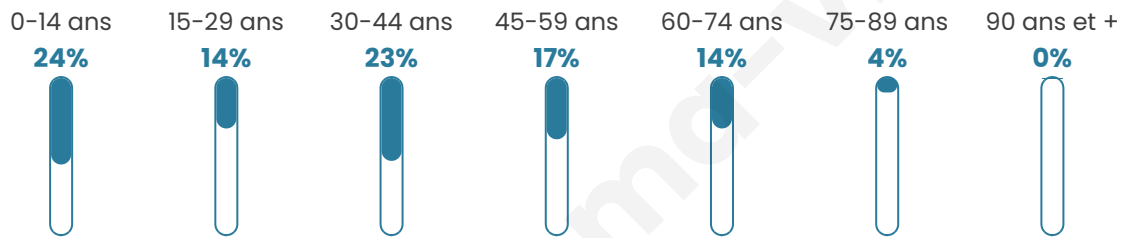

681

Age moyen

36 ans

Pop active

48.2%

Taux chômage

6.6%

Pop densité

97 h/km²

Revenu moyen

24 370 €/an

Evolution du nombre d'habitants

Sources : Institut national de la statistique et des études économiques (insee) selon Les dernières parutions officielles de 2024 portant sur les années 2020, 2021 et 2022.

Tranche d'âge

Activité professionnelle

Niveau de diplôme

Composition des ménages

Profils électoraux

Premier tour

	Emmanuel MACRON	30.24 %
	Marine LE PEN	26.26 %
	Jean-Luc MÉLENCHON	17.77 %
	Éric ZEMMOUR	8.22 %
	Yannick JADOT	6.63 %
	Valérie PÉCRESE	3.98 %
	Jean LASSALLE	2.65 %
	Anne HIDALGO	1.59 %
	Nicolas DUPONT-AIGNAN	1.06 %
	Fabien ROUSSEL	0.80 %
	Nathalie ARTHAUD	0.53 %
	Philippe POUTOU	0.27 %

448 inscrits

Participation : 86.38%

Votes blancs : 1.81%

Votes nuls : 0.78%

Second tour

	Emmanuel MACRON	54,62 %
	Marine LE PEN	45,38 %

448 inscrits

Participation : 84.6%