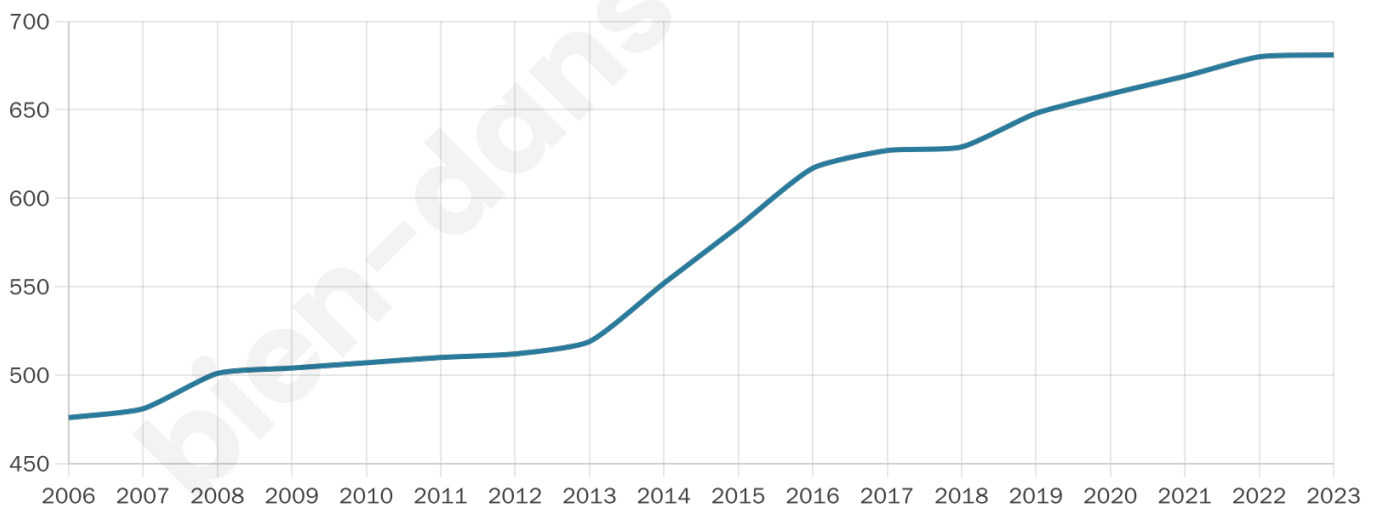

Version web

Ville de Vacognes-Neuilly

Présenté par

BIEN dans
ma **VILLE** 

Sommaire

Situation géographique	3
Statistiques sur la population	4
Evolution du nombre d'habitants	4
Tranche d'âge	5
0-14 ans	5
15-29 ans	5
30-44 ans	5
45-59 ans	5
60-74 ans	5
75-89 ans	5
90 ans et +	5
Activité professionnelle	5
Agriculteurs	5
Artisans, Commerçants	5
Cadres et sup.	5
Professions intermédiaires	5
Employé	5
Ouvrier	5
Retraité	5
Autres	5
Niveau de diplôme	6
Sans diplôme ou CEP	6
Brevet, BEPC, DNB	6
CAP-BEP ou équivalent	6
BAC ou équivalent	6
BAC+2	6
BAC+3 ou +4	6
BAC+5 ou plus	6
Composition des ménages	6
Couple sans enfant	6
Couple avec enfant(s)	6
Famille monoparentale	6
Colocation / Autre	6
Personnes seules	6
Profils électoraux	7
Premier tour	7
Sécurité	8
Evolution du nombre d'infractions	8
Pour comparer	9
Services à la population	10
Commerce	10
Éducation	10
Villes autour de Vacognes-Neuilly	12

681

Age moyen

36 ans

Pop active

48.2%

Taux chômage

6.6%

Pop densité

97 h/km²

Revenu moyen

24 370 €/an

Evolution du nombre d'habitants

Sources : Institut national de la statistique et des études économiques (insee) selon Les dernières parutions officielles de 2024 portant sur les années 2020, 2021 et 2022.